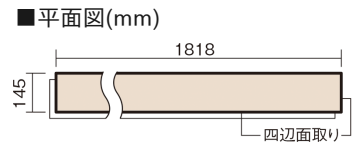

この線の長さが100mmの時、床材は原寸大で表示されています。

アーキスペックフローリングS ラスティック

ウォールナット柄(シート)

KGASVTY **42,350**円(税抜38,500円)/ケース(3.16㎡)

■平面図(mm)

幅145mm 長さ1818mm 総厚12mm

自然で素朴な風合い、力強く個性的な木目のフローリングです。

アーキスペックフローリングS ラスティック

ウォールナット柄(シート) **KGASVTY** **42,350円** (税抜38,500円)/ケース(3.16㎡)

サイズ	幅145mm 長さ1818mm 総厚12mm
表面仕上げ	トリプルガードハード塗装(抗菌/抗ウイルス/アレルバスター)
基材	エコ配慮複合合板
表面材	特殊化粧シート
防音性能/軽量 床衝撃音遮音等級	-
梱包入数	1ケース12枚入(3.16㎡)

F☆☆☆☆ 4VOC基準適合(木質建材)