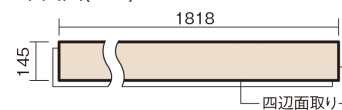

この線の長さが100mmの時、床材は原寸大で表示されています。

アーキスペックフローリングS ラスティック

ウォールナット柄(シート)

KGASVTY **42,350**円(税抜38,500円)/ケース(3.16㎡)

■平面図(mm)

幅145mm 長さ1818mm 総厚12mm

自然で素朴な風合い、力強く個性的な木目のフローリングです。

アーキスペックフローリングS ラスティック

ウォールナット柄(シート) **KGASVTY** **42,350円** (税抜38,500円)/ケース(3.16㎡)

サイズ	幅145mm 長さ1818mm 総厚12mm
表面仕上げ	トリプルガードハード塗装(抗菌/抗ウイルス/アレルバスター)
基材	エコ配慮複合合板
表面材	特殊化粧シート
防音性能/軽量 床衝撃音遮音等級	-
梱包入数	1ケース12枚入(3.16㎡)

F☆☆☆☆ 4VOC基準適合(木質建材)