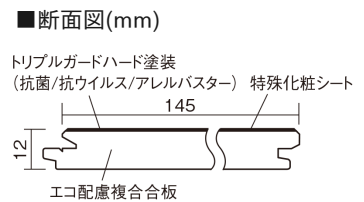

この線の長さが100mmの時、床材は原寸大で表示されています。

アーキスペックフローリングS ラスティック

ウォールナット柄(シート)

KGASVTY **42,350**円(税抜38,500円)/ケース(3.16㎡)

■平面図(mm)

幅145mm 長さ1818mm 総厚12mm

自然で素朴な風合い、力強く個性的な木目のフローリングです。

アーキスペックフローリングS ラスティック

ウォールナット柄(シート) **KGASVTY** **42,350円** (税抜38,500円)/ケース(3.16㎡)

サイズ	幅145mm 長さ1818mm 総厚12mm
表面仕上げ	トリプルガードハード塗装(抗菌/抗ウイルス/アレルバスター)
基材	エコ配慮複合合板
表面材	特殊化粧シート
防音性能/軽量 床衝撃音遮音等級	-
梱包入数	1ケース12枚入(3.16㎡)

F☆☆☆☆ 4VOC基準適合(木質建材)