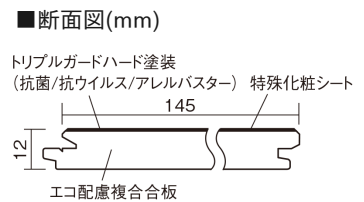

この線の長さが100mmの時、床材は原寸大で表示されています。

アーキスペックフローリングS ラスティック

メープル柄(シート)

KGASVJY **42,350**円(税抜38,500円)/ケース(3.16㎡)

■平面図(mm)

幅145mm 長さ1818mm 総厚12mm

※この資料は拡大・縮小なしで印刷した場合に、ほぼ原寸になるように作成していますが、プリンタの設定などにより実寸にならない場合があります。
※掲載価格は希望小売価格です。工事費は含まれておりません。実物とは色柄が異なりますので、現物の商品サンプルなどでお確かめください。

自然で素朴な風合い、力強く個性的な木目のフローリングです。

アーキスペックフローリングS ラスティック

メープル柄(シート) **KGASVJY** 42,350円(税抜38,500円)/ケース(3.16㎡)

サイズ	幅145mm 長さ1818mm 総厚12mm
表面仕上げ	トリプルガードハード塗装(抗菌/抗ウイルス/アレルバスター)
基材	エコ配慮複合合板
表面材	特殊化粧シート
防音性能/軽量 床衝撃音遮音等級	-
梱包入数	1ケース12枚入(3.16㎡)