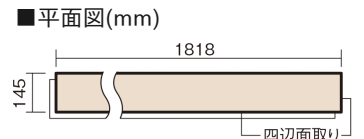

この線の長さが100mmの時、床材は原寸大で表示されています。

アーキスペックフローリングS ラスティック

メープル柄(シート)

KGASVJY **42,350**円(税抜38,500円)/ケース(3.16㎡)

■平面図(mm)

幅145mm 長さ1818mm 総厚12mm

※この資料は拡大・縮小なしで印刷した場合に、ほぼ原寸になるように作成していますが、プリンタの設定などにより実寸にならない場合があります。
※掲載価格は希望小売価格です。工事費は含まれておりません。実物とは色柄が異なりますので、現物の商品サンプルなどでお確かめください。

自然で素朴な風合い、力強く個性的な木目のフローリングです。

アーキスペックフローリングS ラスティック

メープル柄(シート) **KGASVJY** 42,350円(税抜38,500円)/ケース(3.16㎡)

サイズ	幅145mm 長さ1818mm 総厚12mm
表面仕上げ	トリプルガードハード塗装(抗菌/抗ウイルス/アレルバスター)
基材	エコ配慮複合合板
表面材	特殊化粧シート
防音性能/軽量 床衝撃音遮音等級	-
梱包入数	1ケース12枚入(3.16㎡)