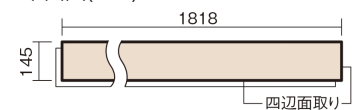

この線の長さが100mmの時、床材は原寸大で表示されています。

アーキスペックフローリングS ラスティック

メープル柄(シート)

KGASVJY **42,350**円(税抜38,500円)/ケース(3.16㎡)

■平面図(mm)

幅145mm 長さ1818mm 総厚12mm

※この資料は拡大・縮小なしで印刷した場合に、ほぼ原寸になるように作成していますが、プリンタの設定などにより実寸にならない場合があります。
※掲載価格は希望小売価格です。工事費は含まれておりません。実物とは色柄が異なりますので、現物の商品サンプルなどでお確かめください。

自然で素朴な風合い、力強く個性的な木目のフローリングです。

アーキスペックフローリングS ラスティック

メープル柄(シート) **KGASVJY** 42,350円(税抜38,500円)/ケース(3.16㎡)

サイズ	幅145mm 長さ1818mm 総厚12mm
表面仕上げ	トリプルガードハード塗装(抗菌/抗ウイルス/アレルバスター)
基材	エコ配慮複合合板
表面材	特殊化粧シート
防音性能/軽量 床衝撃音遮音等級	-
梱包入数	1ケース12枚入(3.16㎡)