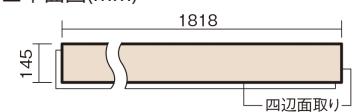

この線の長さが100mmの時、床材は原寸大で表示されています。

アーキスペックフローリングS ラスティック

コーストアッシュ柄(シート)

KGASVGA 42,350円(税抜38,500円)/ケース(3.16㎡)

■平面図(mm)

幅145mm 長さ1818mm 総厚12mm

※この資料は拡大・縮小なしで印刷した場合に、ほぼ原寸になるように作成していますが、プリンタの設定などにより実寸にならない場合があります。
※掲載価格は希望小売価格です。工事費は含まれておりません。実物とは色柄が異なりますので、現物の商品サンプルなどでお確かめください。

自然で素朴な風合い、力強く個性的な木目のフローリングです。

アーキスペックフローリングS ラスティック

コストアッシュ柄(シート) **KGASVGA** **42,350円**(税抜38,500円)/ケース(3.16㎡)

サイズ	幅145mm 長さ1818mm 総厚12mm
表面仕上げ	トリプルガードハード塗装(抗菌/抗ウイルス/アレルバスター)
基材	エコ配慮複合合板
表面材	特殊化粧シート
防音性能/軽量 床衝撃音遮音等級	-
梱包入数	1ケース12枚入(3.16㎡)