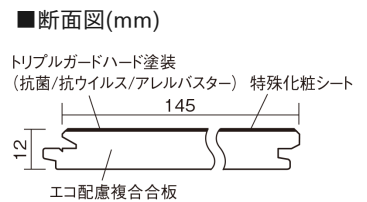

この線の長さが100mmの時、床材は原寸大で表示されています。

アーキスペックフローリングS ラスティック

コーストアッシュ柄(シート)

KGASVGA 42,350円(税抜38,500円)/ケース(3.16㎡)

■平面図(mm)

幅145mm 長さ1818mm 総厚12mm

※この資料は拡大・縮小なしで印刷した場合に、ほぼ原寸になるように作成していますが、プリンタの設定などにより実寸にならない場合があります。
※掲載価格は希望小売価格です。工事費は含まれておりません。実物とは色柄が異なりますので、現物の商品サンプルなどでお確かめください。

自然で素朴な風合い、力強く個性的な木目のフローリングです。

アーキスペックフローリングS ラスティック

コストアッシュ柄(シート) **KGASVGA** **42,350円**(税抜38,500円)/ケース(3.16㎡)

サイズ	幅145mm 長さ1818mm 総厚12mm
表面仕上げ	トリプルガードハード塗装(抗菌/抗ウイルス/アレルバスター)
基材	エコ配慮複合合板
表面材	特殊化粧シート
防音性能/軽量 床衝撃音遮音等級	-
梱包入数	1ケース12枚入(3.16㎡)