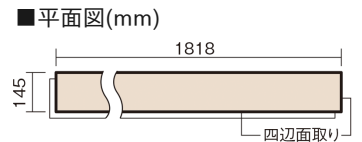

この線の長さが100mmの時、床材は原寸大で表示されています。

アーキスペックフローリングS ラスティック

コーストアッシュ柄(シート)

KGASVGA 42,350円(税抜38,500円)/ケース(3.16㎡)

■平面図(mm)

幅145mm 長さ1818mm 総厚12mm

※この資料は拡大・縮小なしで印刷した場合に、ほぼ原寸になるように作成していますが、プリンタの設定などにより実寸にならない場合があります。
※掲載価格は希望小売価格です。工事費は含まれておりません。実物とは色柄が異なりますので、現物の商品サンプルなどでお確かめください。

自然で素朴な風合い、力強く個性的な木目のフローリングです。

アーキスペックフローリングS ラスティック

コストアッシュ柄(シート) **KGASVGA** **42,350円**(税抜38,500円)/ケース(3.16㎡)

サイズ	幅145mm 長さ1818mm 総厚12mm
表面仕上げ	トリプルガードハード塗装(抗菌/抗ウイルス/アレルバスター)
基材	エコ配慮複合合板
表面材	特殊化粧シート
防音性能/軽量 床衝撃音遮音等級	-
梱包入数	1ケース12枚入(3.16㎡)