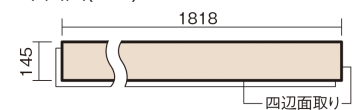

この線の長さが100mmの時、床材は原寸大で表示されています。

## アーキスペックフローリングS ラスティック

オーク柄(シート)

KGASVEY **42,350**円(税抜38,500円)/ケース(3.16㎡)

■平面図(mm)

幅145mm 長さ1818mm 総厚12mm

※この資料は拡大・縮小なしで印刷した場合に、ほぼ原寸になるように作成していますが、プリンタの設定などにより実寸にならない場合があります。  
※掲載価格は希望小売価格です。工事費は含まれておりません。実物とは色柄が異なりますので、現物の商品サンプルなどでお確かめください。