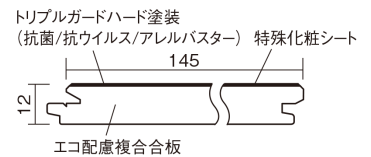

## アーキスペックフローリングS ラスティック

オーク柄(シート) **KGASVEY** 42,350円(税抜38,500円)/ケース(3.16㎡)

サイズ	幅145mm 長さ1818mm 総厚12mm
表面仕上げ	トリプルガードハード塗装(抗菌/抗ウイルス/アレルバスター)
基材	エコ配慮複合合板
表面材	特殊化粧シート
防音性能/軽量 床衝撃音遮音等級	-
梱包入数	1ケース12枚入(3.16㎡)

■平面図(mm)

■断面図(mm)