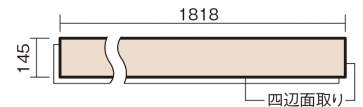

アーキスペックフローリングS ラスティック

オーク柄(シート) **KGASVEY** 42,350円(税抜38,500円)/ケース(3.16㎡)

サイズ	幅145mm 長さ1818mm 総厚12mm
表面仕上げ	トリプルガードハード塗装(抗菌/抗ウイルス/アレルバスター)
基材	エコ配慮複合合板
表面材	特殊化粧シート
防音性能/軽量 床衝撃音遮音等級	-
梱包入数	1ケース12枚入(3.16㎡)

■平面図(mm)