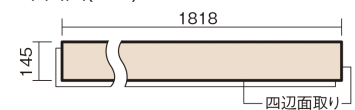

この線の長さが100mmの時、床材は原寸大で表示されています。

アーキスペックフローリングS ラスティック

シルバーオーク柄(シート)

KGASVEA 42,350円(税抜38,500円)/ケース(3.16㎡)

■平面図(mm)

幅145mm 長さ1818mm 総厚12mm

※この資料は拡大・縮小なしで印刷した場合に、ほぼ原寸になるように作成していますが、プリンタの設定などにより実寸にならない場合があります。
※掲載価格は希望小売価格です。工事費は含まれておりません。実物とは色柄が異なりますので、現物の商品サンプルなどでお確かめください。

自然で素朴な風合い、力強く個性的な木目のフローリングです。

アーキスペックフローリングS ラスティック

シルバーオーク柄(シート) **KGASVEA** 42,350円(税抜38,500円)/ケース(3.16㎡)

サイズ	幅145mm 長さ1818mm 総厚12mm
表面仕上げ	トリプルガードハード塗装(抗菌/抗ウイルス/アレルバスター)
基材	エコ配慮複合合板
表面材	特殊化粧シート
防音性能/軽量 床衝撃音遮音等級	-
梱包入数	1ケース12枚入(3.16㎡)