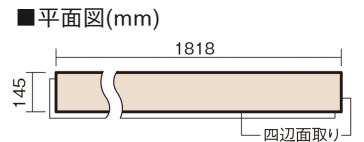

この線の長さが100mmの時、床材は原寸大で表示されています。

アーキスペックフローリングS ラスティック

シルバーオーク柄(シート)

KGASVEA 42,350円(税抜38,500円)/ケース(3.16㎡)

■平面図(mm)

幅145mm 長さ1818mm 総厚12mm

※この資料は拡大・縮小なしで印刷した場合に、ほぼ原寸になるように作成していますが、プリンタの設定などにより実寸にならない場合があります。
※掲載価格は希望小売価格です。工事費は含まれておりません。実物とは色柄が異なりますので、現物の商品サンプルなどでお確かめください。

自然で素朴な風合い、力強く個性的な木目のフローリングです。

アーキスペックフローリングS ラスティック

シルバーオーク柄(シート) **KGASVEA** 42,350円(税抜38,500円)/ケース(3.16㎡)

サイズ	幅145mm 長さ1818mm 総厚12mm
表面仕上げ	トリプルガードハード塗装(抗菌/抗ウイルス/アレルバスター)
基材	エコ配慮複合合板
表面材	特殊化粧シート
防音性能/軽量 床衝撃音遮音等級	-
梱包入数	1ケース12枚入(3.16㎡)