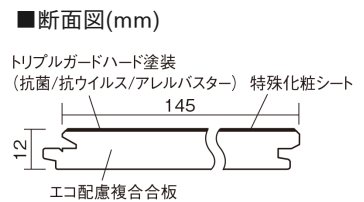

この線の長さが100mmの時、床材は原寸大で表示されています。

アーキスペックフローリングS ラスティック

シルバーオーク柄(シート)

KGASVEA 42,350円(税抜38,500円)/ケース(3.16㎡)

■平面図(mm)

幅145mm 長さ1818mm 総厚12mm

※この資料は拡大・縮小なしで印刷した場合に、ほぼ原寸になるように作成していますが、プリンタの設定などにより実寸にならない場合があります。
※掲載価格は希望小売価格です。工事費は含まれておりません。実物とは色柄が異なりますので、現物の商品サンプルなどでお確かめください。

自然で素朴な風合い、力強く個性的な木目のフローリングです。

アーキスペックフローリングS ラスティック

シルバーオーク柄(シート) **KGASVEA** 42,350円(税抜38,500円)/ケース(3.16㎡)

サイズ	幅145mm 長さ1818mm 総厚12mm
表面仕上げ	トリプルガードハード塗装(抗菌/抗ウイルス/アレルバスター)
基材	エコ配慮複合合板
表面材	特殊化粧シート
防音性能/軽量 床衝撃音遮音等級	-
梱包入数	1ケース12枚入(3.16㎡)