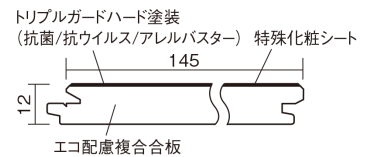

■断面図(mm)

F☆☆☆☆ 4VOC基準適合(木質建材)

- ●複数の柄パターンで、ムクの風合いと深みを表現します。施工時には仮並べを行い、部屋全体の色・柄のバランスをご確認ください。
- ●「エコ配慮」とは、木質系の再生資源及びパナソニック独自基準に基づく、再生可能な森林から産出された木材(森林認証材、植林材、国産材など)を使用していることを表しています。
- ●「複合合板」とは、複数の板を接着剤で貼り合わせたり、表面の傷や凹みに配慮した材料などを複合させた基材のことを表しています。
- ※1 一般の木質系床材に比べ、ペットの傷や汚れに配慮した床材となっておりますが、必ずしも傷や汚れがつかないというわけではありません。
- ※2 ペット対応時や、洗面所・トイレなどへの施工時には、さねの接合部にシリコンシーリング・さね部専用ボンド(KE9501E)を施してください。
- ※3 ペットの排泄物などを放置すると変色や膨れなど不具合の原因となるため、すぐに拭き取ってください。
- ※4 表面保護のためワックスもかけられますが、床材表面の塗膜性能は発揮できなくなります。
- ※5 球状及び金属製キャスターや、小径のキャスター付き家具はご使用をお避けください。へこみや傷が発生する場合があります。
- ※6 ●土足で使用した場合は、上履きでの使用よりも摩耗が早くなります。
- ●砂の持ち込みや水がかり防止のために出入口にはマットを敷いてください。
- ●パブリックトイレなど、水気の多いところでは使用しないでください。
- ●水が付着したら、すみやかにふき取ってください。濡れた傘・雨靴・マット・雑巾などを放置しておくと、滑りや転倒などの原因となります。
  また、しみ・変色・膨れなどで美観を損なうことがあります。
- ●金属製キャスターや大型配膳車は床表面に傷やへこみをつける場合がありますので使用しないでください。
- ●ブラシマシン等は床材表面を傷つける場合がありますので、使用しないでください。●スチームモップは使用しないでください。床材表面が傷むおそれがあります。
- ●土足の部位にも採用できるように一般の木質系床材よりもすり傷に強い塗膜性能はございますが、一般住宅、公共・商業施設共にひきずり傷、ひっかき傷、えぐれ傷、へこみ傷など、外的衝撃が大きい場合に基材部分に及ぶような傷がつくことがあります。