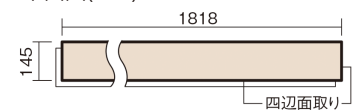

この線の長さが100mmの時、床材は原寸大で表示されています。

アーキスペックフローリングS ラスティック

ディープオーク柄(シート)

KGASVDA **42,350**円(税抜38,500円)/ケース(3.16㎡)

■平面図(mm)

幅145mm 長さ1818mm 総厚12mm

※この資料は拡大・縮小なしで印刷した場合に、ほぼ原寸になるように作成していますが、プリンタの設定などにより実寸にならない場合があります。
※掲載価格は希望小売価格です。工事費は含まれておりません。実物とは色柄が異なりますので、現物の商品サンプルなどでお確かめください。

自然で素朴な風合い、力強く個性的な木目のフローリングです。

アーキスペックフローリングS ラスティック

ディープオーク柄(シート) **KGASVDA** 42,350円(税抜38,500円)/ケース(3.16㎡)

サイズ	幅145mm 長さ1818mm 総厚12mm
表面仕上げ	トリプルガードハード塗装(抗菌/抗ウイルス/アレルバスター)
基材	エコ配慮複合合板
表面材	特殊化粧シート
防音性能/軽量 床衝撃音遮音等級	-
梱包入数	1ケース12枚入(3.16㎡)