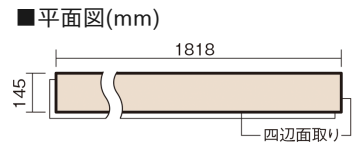

この線の長さが100mmの時、床材は原寸大で表示されています。

アーキスペックフローリングS ラスティック

チェリー柄(シート)

KGASVCY **42,350**円(税抜38,500円)/ケース(3.16㎡)

■平面図(mm)

幅145mm 長さ1818mm 総厚12mm

※この資料は拡大・縮小なしで印刷した場合に、ほぼ原寸になるように作成していますが、プリンタの設定などにより実寸にならない場合があります。
※掲載価格は希望小売価格です。工事費は含まれておりません。実物とは色柄が異なりますので、現物の商品サンプルなどでお確かめください。

自然で素朴な風合い、力強く個性的な木目のフローリングです。

アーキスペックフローリングS ラスティック

チェリー柄(シート) **KGASVCY 42,350円** (税抜38,500円)/ケース(3.16㎡)

サイズ	幅145mm 長さ1818mm 総厚12mm
表面仕上げ	トリプルガードハード塗装(抗菌/抗ウイルス/アレルバスター)
基材	エコ配慮複合合板
表面材	特殊化粧シート
防音性能/軽量 床衝撃音遮音等級	-
梱包入数	1ケース12枚入(3.16㎡)