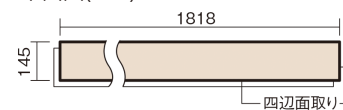

この線の長さが100mmの時、床材は原寸大で表示されています。

アーキスペックフローリングS ラスティック

チェリー柄(シート)

KGASVCY **42,350**円(税抜38,500円)/ケース(3.16㎡)

■平面図(mm)

幅145mm 長さ1818mm 総厚12mm

※この資料は拡大・縮小なしで印刷した場合に、ほぼ原寸になるように作成していますが、プリンタの設定などにより実寸にならない場合があります。
※掲載価格は希望小売価格です。工事費は含まれておりません。実物とは色柄が異なりますので、現物の商品サンプルなどでお確かめください。

自然で素朴な風合い、力強く個性的な木目のフローリングです。

アーキスペックフローリングS ラスティック

チェリー柄(シート) **KGASVCY 42,350円** (税抜38,500円)/ケース(3.16㎡)

サイズ	幅145mm 長さ1818mm 総厚12mm
表面仕上げ	トリプルガードハード塗装(抗菌/抗ウイルス/アレルバスター)
基材	エコ配慮複合合板
表面材	特殊化粧シート
防音性能/軽量 床衝撃音遮音等級	-
梱包入数	1ケース12枚入(3.16㎡)