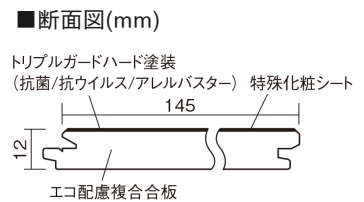

この線の長さが100mmの時、床材は原寸大で表示されています。

アーキスペックフローリングS ラスティック

チェリー柄(シート)

KGASVCY **42,350**円(税抜38,500円)/ケース(3.16㎡)

■平面図(mm)

幅145mm 長さ1818mm 総厚12mm

※この資料は拡大・縮小なしで印刷した場合に、ほぼ原寸になるように作成していますが、プリンタの設定などにより実寸にならない場合があります。
※掲載価格は希望小売価格です。工事費は含まれておりません。実物とは色柄が異なりますので、現物の商品サンプルなどでお確かめください。

自然で素朴な風合い、力強く個性的な木目のフローリングです。

アーキスペックフローリングS ラスティック

チェリー柄(シート) **KGASVCY 42,350円** (税抜38,500円)/ケース(3.16㎡)

サイズ	幅145mm 長さ1818mm 総厚12mm
表面仕上げ	トリプルガードハード塗装(抗菌/抗ウイルス/アレルバスター)
基材	エコ配慮複合合板
表面材	特殊化粧シート
防音性能/軽量 床衝撃音遮音等級	-
梱包入数	1ケース12枚入(3.16㎡)