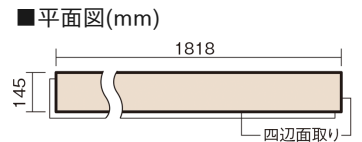

この線の長さが100mmの時、床材は原寸大で表示されています。

アーキスペックフローリングS ラスティック

テラロッサチェリー柄(シート)

KGASVCA **42,350**円(税抜38,500円)/ケース(3.16㎡)

■平面図(mm)

幅145mm 長さ1818mm 総厚12mm

※この資料は拡大・縮小なしで印刷した場合に、ほぼ原寸になるように作成していますが、プリンタの設定などにより実寸にならない場合があります。
※掲載価格は希望小売価格です。工事費は含まれておりません。実物とは色柄が異なりますので、現物の商品サンプルなどでお確かめください。

自然で素朴な風合い、力強く個性的な木目のフローリングです。

アーキスペックフローリングS ラスティック

テラロッサチェリー柄(シート) **KGASVCA 42,350円** (税抜38,500円)/ケース(3.16㎡)

サイズ	幅145mm 長さ1818mm 総厚12mm
表面仕上げ	トリプルガードハード塗装(抗菌/抗ウイルス/アレルバスター)
基材	エコ配慮複合合板
表面材	特殊化粧シート
防音性能/軽量 床衝撃音遮音等級	-
梱包入数	1ケース12枚入(3.16㎡)