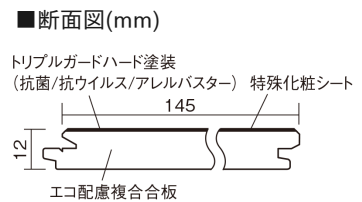

この線の長さが100mmの時、床材は原寸大で表示されています。

アーキスペックフローリングS ラスティック

テラロッサチェリー柄(シート)

KGASVCA **42,350**円(税抜38,500円)/ケース(3.16㎡)

■平面図(mm)

幅145mm 長さ1818mm 総厚12mm

※この資料は拡大・縮小なしで印刷した場合に、ほぼ原寸になるように作成していますが、プリンタの設定などにより実寸にならない場合があります。
※掲載価格は希望小売価格です。工事費は含まれておりません。実物とは色柄が異なりますので、現物の商品サンプルなどでお確かめください。

自然で素朴な風合い、力強く個性的な木目のフローリングです。

アーキスペックフローリングS ラスティック

テラロッサチェリー柄(シート) **KGASVCA 42,350円** (税抜38,500円)/ケース(3.16㎡)

サイズ	幅145mm 長さ1818mm 総厚12mm
表面仕上げ	トリプルガードハード塗装(抗菌/抗ウイルス/アレルバスター)
基材	エコ配慮複合合板
表面材	特殊化粧シート
防音性能/軽量 床衝撃音遮音等級	-
梱包入数	1ケース12枚入(3.16㎡)