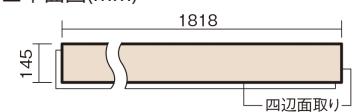

この線の長さが100mmの時、床材は原寸大で表示されています。

アーキスペックフローリングS ラスティック

テラロッサチェリー柄(シート)

KGASVCA **42,350**円(税抜38,500円)/ケース(3.16㎡)

■平面図(mm)

幅145mm 長さ1818mm 総厚12mm

※この資料は拡大・縮小なしで印刷した場合に、ほぼ原寸になるように作成していますが、プリンタの設定などにより実寸にならない場合があります。
※掲載価格は希望小売価格です。工事費は含まれておりません。実物とは色柄が異なりますので、現物の商品サンプルなどでお確かめください。

自然で素朴な風合い、力強く個性的な木目のフローリングです。

アーキスペックフローリングS ラスティック

テラロッサチェリー柄(シート) **KGASVCA 42,350円** (税抜38,500円)/ケース(3.16㎡)

サイズ	幅145mm 長さ1818mm 総厚12mm
表面仕上げ	トリプルガードハード塗装(抗菌/抗ウイルス/アレルバスター)
基材	エコ配慮複合合板
表面材	特殊化粧シート
防音性能/軽量 床衝撃音遮音等級	-
梱包入数	1ケース12枚入(3.16㎡)