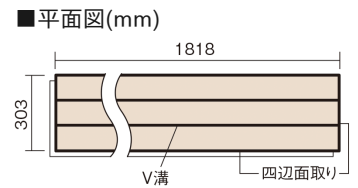

この線の長さが100mmの時、床材は原寸大で表示されています。

オーマイティRフローアーA

ダーク色(オーク突き板)

KEZV33TN 17,600円(税抜16,000円)/ケース(1.65㎡)

■平面図(mm)

幅303mm 長さ1818mm 総厚12mm

※この資料は拡大・縮小なしで印刷した場合に、ほぼ原寸になるように作成していますが、プリンタの設定などにより実寸にならない場合があります。
※掲載価格は希望小売価格です。工事費は含まれておりません。実物とは色柄が異なりますので、現物の商品サンプルなどでお確かめください。

根太張り施工に対応したリフォームにおすすめの床材です。

オーマイティRフローアーA

ダーク色(オーク突き板) **KEZV33TN** **17,600円**(税抜16,000円)/ケース(1.65㎡)

サイズ	幅303mm 長さ1818mm 総厚12mm
表面仕上げ	高結合ハード塗装(抗菌/アレルバスター)
基材	エクセルタフベース+エコ配慮合板
表面材	オーク突き板
防音性能/軽量 床衝撃音遮音等級	-
梱包入数	1ケース3枚入(1.65㎡)