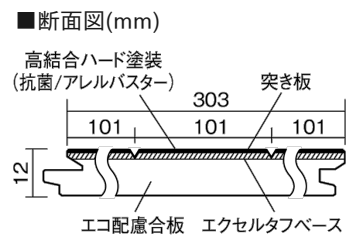

この線の長さが100mmの時、床材は原寸大で表示されています。

オーマイティRフローアーA

ダーク色(オーク突き板)

KEZV33TN 17,600円(税抜16,000円)/ケース(1.65㎡)

■平面図(mm)

幅303mm 長さ1818mm 総厚12mm

※この資料は拡大・縮小なしで印刷した場合に、ほぼ原寸になるように作成していますが、プリンタの設定などにより実寸にならない場合があります。
※掲載価格は希望小売価格です。工事費は含まれておりません。実物とは色柄が異なりますので、現物の商品サンプルなどでお確かめください。

根太張り施工に対応したリフォームにおすすめの床材です。

オーマイティRフローアーA

ダーク色(オーク突き板) **KEZV33TN** **17,600円**(税抜16,000円)/ケース(1.65㎡)

サイズ	幅303mm 長さ1818mm 総厚12mm
表面仕上げ	高結合ハード塗装(抗菌/アレルバスター)
基材	エクセルタフベース+エコ配慮合板
表面材	オーク突き板
防音性能/軽量 床衝撃音遮音等級	-
梱包入数	1ケース3枚入(1.65㎡)