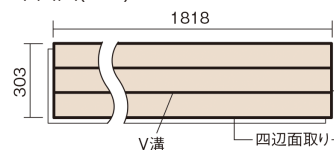

この線の長さが100mmの時、床材は原寸大で表示されています。

オーマイティRフローアーA

ダーク色(オーク突き板)

KEZV33TN 17,600円(税抜16,000円)/ケース(1.65㎡)

■平面図(mm)

幅303mm 長さ1818mm 総厚12mm

※この資料は拡大・縮小なしで印刷した場合に、ほぼ原寸になるように作成していますが、プリンタの設定などにより実寸にならない場合があります。
※掲載価格は希望小売価格です。工事費は含まれておりません。実物とは色柄が異なりますので、現物の商品サンプルなどでお確かめください。

根太張り施工に対応したリフォームにおすすめの床材です。

オーマイティRフローアーA

ダーク色(オーク突き板) **KEZV33TN** **17,600円**(税抜16,000円)/ケース(1.65㎡)

サイズ	幅303mm 長さ1818mm 総厚12mm
表面仕上げ	高結合ハード塗装(抗菌/アレルバスター)
基材	エクセルタフベース+エコ配慮合板
表面材	オーク突き板
防音性能/軽量 床衝撃音遮音等級	-
梱包入数	1ケース3枚入(1.65㎡)