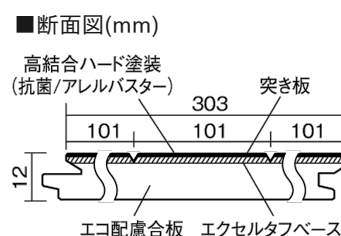

この線の長さが100mmの時、床材は原寸大で表示されています。

オーマイティRフローアA

ミディアム色(オーク突き板)

KEZV33CN 17,600円(税抜16,000円)/ケース(1.65㎡)

■平面図(mm)

幅303mm 長さ1818mm 総厚12mm

※この資料は拡大・縮小なしで印刷した場合に、ほぼ原寸になるように作成していますが、プリンタの設定などにより実寸にならない場合があります。
※掲載価格は希望小売価格です。工事費は含まれておりません。実物とは色柄が異なりますので、現物の商品サンプルなどでお確かめください。

根太張り施工に対応したリフォームにおすすめの床材です。

オーマイティRフローアーA

ミディアム色(オーク突き板) **KEZV33CN** 17,600円(税抜16,000円)/ケース(1.65㎡)

サイズ	幅303mm 長さ1818mm 総厚12mm
表面仕上げ	高結合ハード塗装(抗菌/アレルバスター)
基材	エクセルタフベース+エコ配慮合板
表面材	オーク突き板
防音性能/軽量 床衝撃音遮音等級	-
梱包入数	1ケース3枚入(1.65㎡)