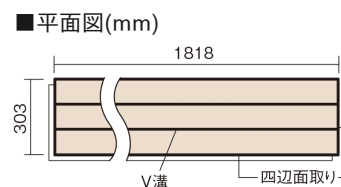

この線の長さが100mmの時、床材は原寸大で表示されています。

オーマイティRフローアA

ミディアム色(オーク突き板)

KEZV33CN 17,600円(税抜16,000円)/ケース(1.65㎡)

■平面図(mm)

幅303mm 長さ1818mm 総厚12mm

※この資料は拡大・縮小なしで印刷した場合に、ほぼ原寸になるように作成していますが、プリンタの設定などにより実寸にならない場合があります。
※掲載価格は希望小売価格です。工事費は含まれておりません。実物とは色柄が異なりますので、現物の商品サンプルなどでお確かめください。

根太張り施工に対応したリフォームにおすすめの床材です。

オーマイティRフローアーA

ミディアム色(オーク突き板) **KEZV33CN** 17,600円(税抜16,000円)/ケース(1.65㎡)

サイズ	幅303mm 長さ1818mm 総厚12mm
表面仕上げ	高結合ハード塗装(抗菌/アレルバスター)
基材	エクセルタフベース+エコ配慮合板
表面材	オーク突き板
防音性能/軽量 床衝撃音遮音等級	-
梱包入数	1ケース3枚入(1.65㎡)