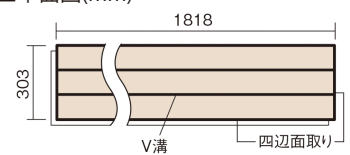

この線の長さが100mmの時、床材は原寸大で表示されています。

オーマイティRフローアA

ミディアム色(オーク突き板)

KEZV33CN 17,600円(税抜16,000円)/ケース(1.65㎡)

■平面図(mm)

幅303mm 長さ1818mm 総厚12mm

※この資料は拡大・縮小なしで印刷した場合に、ほぼ原寸になるように作成していますが、プリンタの設定などにより実寸にならない場合があります。
※掲載価格は希望小売価格です。工事費は含まれておりません。実物とは色柄が異なりますので、現物の商品サンプルなどでお確かめください。

根太張り施工に対応したリフォームにおすすめの床材です。

オーマイティRフローアーA

ミディアム色(オーク突き板) **KEZV33CN** 17,600円(税抜16,000円)/ケース(1.65㎡)

サイズ	幅303mm 長さ1818mm 総厚12mm
表面仕上げ	高結合ハード塗装(抗菌/アレルバスター)
基材	エクセルタフベース+エコ配慮合板
表面材	オーク突き板
防音性能/軽量 床衝撃音遮音等級	-
梱包入数	1ケース3枚入(1.65㎡)