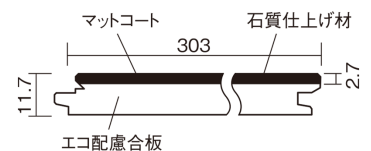

■断面図(mm)

F☆☆☆☆ 4VOC基準適合(床材)

- ●ラピスタイルフロアー[3尺長]は天然材料由来の質感にこだわった製造方法により、自然な色の濃淡差や流れ模様のバラツキが発生します。施工時には仮並べを行い、部屋全体の色・柄のバランスをご確認ください。
- ●ラピスタイルフロアー[3尺長]には専用の框はございません。
- ●「エコ配慮」とは、木質系の再生資源及びパナソニック独自基準に基づく、再生可能な森林から産出された木材(森林認証材、植林材、国産材など)を使用していることを表しています。
  - ※1 一般の木質系床材に比べ、ペットの汚れに配慮した床材となっておりますが、必ずしも汚れがつかないというわけではありません。
  - ※2 洗面所・トイレ・インナーテラスプランなど、水がかりが想定される部位への施工時には、さねの接合部にさね部専用ボンド(KE9501E)を施してください。
  - ※3 ペットの排泄物などを放置すると変色や膨れなど不具合の原因となるため、すぐに拭き取ってください。
  - ※4 表面仕上げは一般の木質床材と異なります。球状及び金属製キャスターや小径のキャスター付き家具はご使用をお避けください。へこみや傷が発生する場合があります。