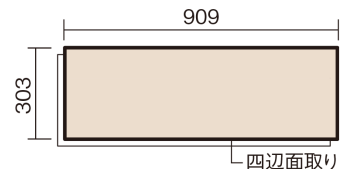

天然石やモルタルの質感を表現した新素材の床材。
0.5坪入りで小面積でも使いやすいです。

ラピスタイルフロアー [3尺長]

ライムホワイト(石質仕上げ材) **KEZTVWH** **32,230円** (税抜29,300円)/ケース(1.65㎡)

サイズ	幅303mm 長さ909mm 総厚11.7mm
表面仕上げ	マットコート
基材	エコ配慮合板
表面材	石質仕上げ材
防音性能/軽量 床衝撃音遮音等級	-
梱包入数	1ケース6枚入(1.65㎡)

■平面図(mm)

F☆☆☆☆ 4VOC基準適合(床材)

- ●ラピスタイルフロアー[3尺長]は天然材料由来の質感にこだわった製造方法により、自然な色の濃淡差や流れ模様のバラツキが発生します。施工時には仮並べを行い、部屋全体の色・柄のバランスをご確認ください。
- ●ラピスタイルフロアー[3尺長]には専用の框はございません。
- ●「エコ配慮」とは、木質系の再生資源及びパナソニック独自基準に基づく、再生可能な森林から産出された木材(森林認証材、植林材、国産材など)を使用していることを表しています。
  - ※1 一般の木質系床材に比べ、ペットの汚れに配慮した床材となっておりますが、必ずしも汚れがつかないというわけではありません。
  - ※2 洗面所・トイレ・インナーテラスプランなど、水がかりが想定される部位への施工時には、さねの接合部にさね部専用ボンド(KE9501E)を施してください。
  - ※3 ペットの排泄物などを放置すると変色や膨れなど不具合の原因となるため、すぐに拭き取ってください。
  - ※4 表面仕上げは一般の木質床材と異なります。球状及び金属製キャスターや小径のキャスター付き家具はご使用をお避けください。へこみや傷が発生する場合があります。