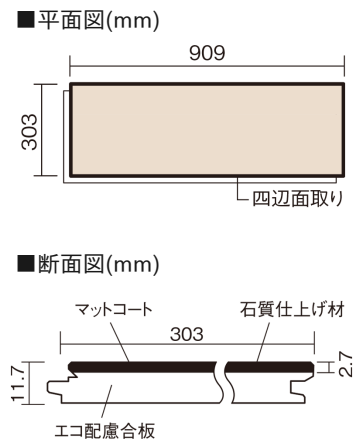

この線の長さが100mmの時、床材は原寸大で表示されています。

ラピスタイルフローアー [3尺長]

ライムホワイト(石質仕上げ材)

KEZTVWH **32,230**円(税抜29,300円)/ケース(1.65㎡)

■平面図(mm)

幅303mm 長さ909mm 総厚11.7mm

※この資料は拡大・縮小なしで印刷した場合に、ほぼ原寸になるように作成していますが、プリンタの設定などにより実寸にならない場合があります。
※掲載価格は希望小売価格です。工事費は含まれておりません。実物とは色柄が異なりますので、現物の商品サンプルなどでお確かめください。

天然石やモルタルの質感を表現した新素材の床材。
0.5坪入りで小面積でも使いやすいです。

ラピスタイルフローアー [3尺長]

ライムホワイト(石質仕上げ材) **KEZTVWH** **32,230円** (税抜29,300円)/ケース(1.65㎡)

サイズ	幅303mm 長さ909mm 総厚11.7mm
表面仕上げ	マットコート
基材	エコ配慮合板
表面材	石質仕上げ材
防音性能/軽量床衝撃音遮音等級	-
梱包入数	1ケース6枚入(1.65㎡)

F☆☆☆☆ 4VOC基準適合(床材)

- ラピスタイルフローアー3 尺長は天然材料由来の質感にこだわった製造方法により、自然な色の濃淡差や流れ模様のバラツキが発生します。施工時には仮並べを行い、部屋全体の色・柄のバランスをご確認ください。
- ラピスタイルフローアー3 尺長には専用の枠はございません。
- 「エコ配慮」とは、木質系の再生資源及びパナソニック独自基準に基づく、再生可能な森林から産出された木材(森林認証材、植林材、国産材など)を使用していることを表しています。
- ※1 一般の木質系床材に比べ、ペットの汚れに配慮した床材となっておりますが、必ずしも汚れがつかないというわけではありません。
- ※2 洗面所・トイレ・インナーテラスプランなど、水がかりが想定される部位への施工時には、さねの接合部にさね部専用ボンド(KE9501E)を施してください。
- ※3 ペットの排泄物などを放置すると変色や膨れなど不具合の原因となるため、すぐに拭き取ってください。
- ※4 表面仕上げは一般の木質床材と異なります。球状及び金属製キャスターや小径のキャスター付き家具はご使用をお避けください。へこみや傷が発生する場合があります。