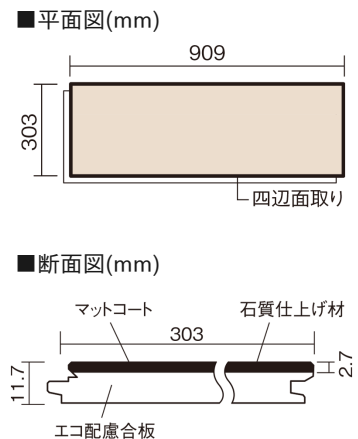

この線の長さが100mmの時、床材は原寸大で表示されています。

## ラピスタイルフローアー [3尺長]

ライムホワイト(石質仕上げ材)

KEZTVWH **32,230**円(税抜29,300円)/ケース(1.65㎡)

■平面図(mm)

幅303mm 長さ909mm 総厚11.7mm

※この資料は拡大・縮小なしで印刷した場合に、ほぼ原寸になるように作成していますが、プリンタの設定などにより実寸にならない場合があります。  
※掲載価格は希望小売価格です。工事費は含まれておりません。実物とは色柄が異なりますので、現物の商品サンプルなどでお確かめください。

## ラピスタイルフローアー [3尺長]

ライムホワイト(石質仕上げ材) **KEZTVWH** **32,230円** (税抜29,300円)/ケース(1.65㎡)

サイズ	幅303mm 長さ909mm 総厚11.7mm
表面仕上げ	マットコート
基材	エコ配慮合板
表面材	石質仕上げ材
防音性能/軽量床衝撃音遮音等級	-
梱包入数	1ケース6枚入(1.65㎡)