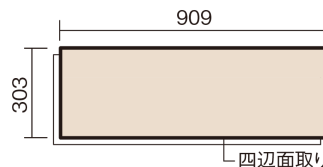

この線の長さが100mmの時、床材は原寸大で表示されています。

ラピスタイルフローアー [3尺長]

ライムホワイト(石質仕上げ材)

KEZTVWH **32,230**円(税抜29,300円)/ケース(1.65㎡)

■平面図(mm)

幅303mm 長さ909mm 総厚11.7mm

※この資料は拡大・縮小なしで印刷した場合に、ほぼ原寸になるように作成していますが、プリンタの設定などにより実寸にならない場合があります。
※掲載価格は希望小売価格です。工事費は含まれておりません。実物とは色柄が異なりますので、現物の商品サンプルなどでお確かめください。

天然石やモルタルの質感を表現した新素材の床材。
0.5坪入りで小面積でも使いやすいです。

ラピスタイルフロアー [3尺長]

ライムホワイト(石質仕上げ材) **KEZTVWH** **32,230円** (税抜29,300円)/ケース(1.65㎡)

サイズ	幅303mm 長さ909mm 総厚11.7mm
表面仕上げ	マットコート
基材	エコ配慮合板
表面材	石質仕上げ材
防音性能/軽量 床衝撃音遮音等級	-
梱包入数	1ケース6枚入(1.65㎡)