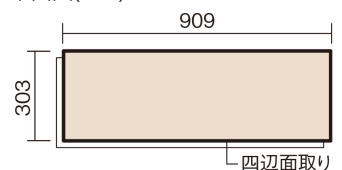

この線の長さが100mmの時、床材は原寸大で表示されています。

## ラピスタイルフローアー [3尺長]

ライムホワイト(石質仕上げ材)

KEZTVWH **32,230**円(税抜29,300円)/ケース(1.65㎡)

■平面図(mm)

幅303mm 長さ909mm 総厚11.7mm

※この資料は拡大・縮小なしで印刷した場合に、ほぼ原寸になるように作成していますが、プリンタの設定などにより実寸にならない場合があります。  
※掲載価格は希望小売価格です。工事費は含まれておりません。実物とは色柄が異なりますので、現物の商品サンプルなどでお確かめください。

## ラピスタイルフローアー [3尺長]

ライムホワイト(石質仕上げ材) **KEZTVWH** **32,230円** (税抜29,300円)/ケース(1.65㎡)

サイズ	幅303mm 長さ909mm 総厚11.7mm
表面仕上げ	マットコート
基材	エコ配慮合板
表面材	石質仕上げ材
防音性能/軽量床衝撃音遮音等級	-
梱包入数	1ケース6枚入(1.65㎡)