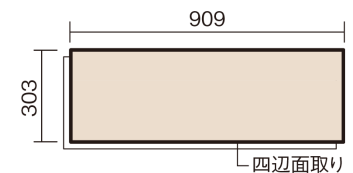

## ラピスタイルフローアー [3尺長]

ライムホワイト(石質仕上げ材)

KEZTVWH **32,230**円(税抜29,300円)/ケース(1.65㎡)

■平面図(mm)

幅303mm 長さ909mm 総厚11.7mm

※この資料は拡大・縮小なしで印刷した場合に、ほぼ原寸になるように作成していますが、プリンタの設定などにより実寸にならない場合があります。  
※掲載価格は希望小売価格です。工事費は含まれておりません。実物とは色柄が異なりますので、現物の商品サンプルなどでお確かめください。

天然石やモルタルの質感を表現した新素材の床材。  
0.5坪入りで小面積でも使いやすいです。

## ラピスタイルフローアー[3尺長]

ライムホワイト(石質仕上げ材) **KEZTVWH** **32,230円** (税抜29,300円)/ケース(1.65㎡)

サイズ	幅303mm 長さ909mm 総厚11.7mm
表面仕上げ	マット塗装(抗菌/抗ウイルス)
基材	エコ配慮合板
表面材	石質仕上げ材
防音性能/軽量 床衝撃音遮音等級	-
梱包入数	1ケース6枚入(1.65㎡)

■平面図(mm)

■断面図(mm)