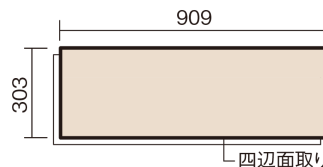

この線の長さが100mmの時、床材は原寸大で表示されています。

## ラピスタイルフローアー [3尺長]

ライムホワイト(石質仕上げ材)

KEZTVWH **32,230**円(税抜29,300円)/ケース(1.65㎡)

■平面図(mm)

幅303mm 長さ909mm 総厚11.7mm

※この資料は拡大・縮小なしで印刷した場合に、ほぼ原寸になるように作成していますが、プリンタの設定などにより実寸にならない場合があります。  
※掲載価格は希望小売価格です。工事費は含まれておりません。実物とは色柄が異なりますので、現物の商品サンプルなどでお確かめください。

## ラピスタイルフローアー[3尺長]

ライムホワイト(石質仕上げ材) **KEZTVWH** **32,230円** (税抜29,300円)/ケース(1.65㎡)

サイズ	幅303mm 長さ909mm 総厚11.7mm
表面仕上げ	マット塗装(抗菌/抗ウイルス)
基材	エコ配慮合板
表面材	石質仕上げ材
防音性能/軽量 床衝撃音遮音等級	-
梱包入数	1ケース6枚入(1.65㎡)

■平面図(mm)

■断面図(mm)