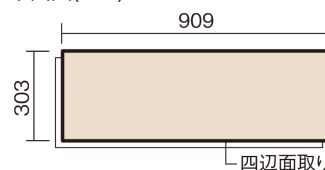

この線の長さが100mmの時、床材は原寸大で表示されています。

ラピスタイルフローアー [3尺長]

ライムホワイト(石質仕上げ材)

KEZTVWH **32,230**円(税抜29,300円)/ケース(1.65㎡)

■平面図(mm)

幅303mm 長さ909mm 総厚11.7mm

※この資料は拡大・縮小なしで印刷した場合に、ほぼ原寸になるように作成していますが、プリンタの設定などにより実寸にならない場合があります。
※掲載価格は希望小売価格です。工事費は含まれておりません。実物とは色柄が異なりますので、現物の商品サンプルなどでお確かめください。

天然石やモルタルの質感を表現した新素材の床材。
0.5坪入りで小面積でも使いやすいです。

ラピスタイルフローアー [3尺長]

ライムホワイト(石質仕上げ材) **KEZTVWH** **32,230円** (税抜29,300円)/ケース(1.65㎡)

サイズ	幅303mm 長さ909mm 総厚11.7mm
表面仕上げ	マットコート
基材	エコ配慮合板
表面材	石質仕上げ材
防音性能/軽量床衝撃音遮音等級	-
梱包入数	1ケース6枚入(1.65㎡)