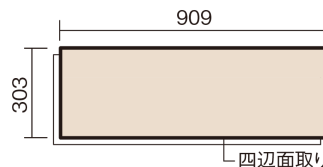

この線の長さが100mmの時、床材は原寸大で表示されています。

ラピスタイルフローア [3尺長]

モルタルグレー (石質仕上げ材)

KEZTVGH **32,230**円 (税抜29,300円) / ケース (1.65㎡)

■ 平面図 (mm)

幅303mm 長さ909mm 総厚11.7mm

※この資料は拡大・縮小なしで印刷した場合に、ほぼ原寸になるように作成していますが、プリンタの設定などにより実寸にならない場合があります。
※掲載価格は希望小売価格です。工事費は含まれておりません。実物とは色柄が異なりますので、現物の商品サンプルなどでお確かめください。

天然石やモルタルの質感を表現した新素材の床材。
0.5坪入りで小面積でも使いやすいです。

ラピスタイルフローア [3尺長]

モルタルグレー(石質仕上げ材) **KEZTVGH** 32,230円(税抜29,300円)/ケース(1.65㎡)

サイズ	幅303mm 長さ909mm 総厚11.7mm
表面仕上げ	マット塗装(抗菌/抗ウイルス)
基材	エコ配慮合板
表面材	石質仕上げ材
防音性能/軽量 床衝撃音遮音等級	-
梱包入数	1ケース6枚入(1.65㎡)