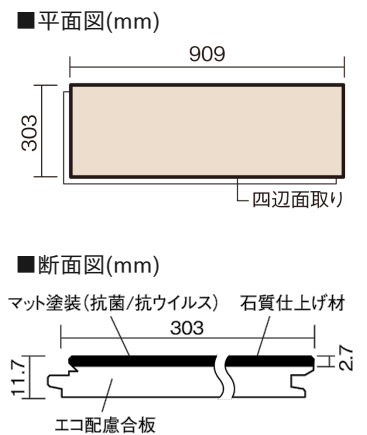

この線の長さが100mmの時、床材は原寸大で表示されています。

ラピスタイルフローア [3尺長]

モルタルグレー (石質仕上げ材)

KEZTVGH **32,230**円 (税抜29,300円) / ケース (1.65㎡)

■ 平面図 (mm)

幅303mm 長さ909mm 総厚11.7mm

※この資料は拡大・縮小なしで印刷した場合に、ほぼ原寸になるように作成していますが、プリンタの設定などにより実寸にならない場合があります。
※掲載価格は希望小売価格です。工事費は含まれておりません。実物とは色柄が異なりますので、現物の商品サンプルなどでお確かめください。

天然石やモルタルの質感を表現した新素材の床材。
0.5坪入りで小面積でも使いやすいです。

ラピスタイルフローア [3尺長]

モルタルグレー(石質仕上げ材) **KEZTVGH** 32,230円(税抜29,300円)/ケース(1.65㎡)

サイズ	幅303mm 長さ909mm 総厚11.7mm
表面仕上げ	マット塗装(抗菌/抗ウイルス)
基材	エコ配慮合板
表面材	石質仕上げ材
防音性能/軽量 床衝撃音遮音等級	-
梱包入数	1ケース6枚入(1.65㎡)