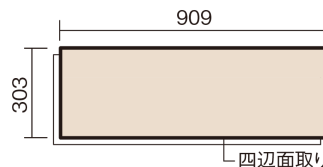

この線の長さが100mmの時、床材は原寸大で表示されています。

## ラピスタイルフローアー [3尺長]

モルタルグレー (石質仕上げ材)

KEZTVGH 32,230円 (税抜29,300円) / ケース (1.65㎡)

■ 平面図 (mm)

幅303mm 長さ909mm 総厚11.7mm

※この資料は拡大・縮小なしで印刷した場合に、ほぼ原寸になるように作成していますが、プリンタの設定などにより実寸にならない場合があります。  
※掲載価格は希望小売価格です。工事費は含まれておりません。実物とは色柄が異なりますので、現物の商品サンプルなどでお確かめください。