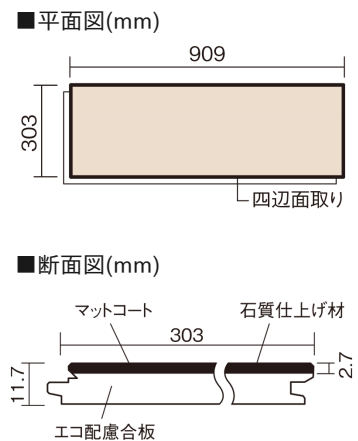

この線の長さが100mmの時、床材は原寸大で表示されています。

ラピスタイルフローア [3尺長]

モルタルグレー(石質仕上げ材)

KEZTVGH 32,230円(税抜29,300円)/ケース(1.65㎡)

■平面図(mm)

幅303mm 長さ909mm 総厚11.7mm

※この資料は拡大・縮小なしで印刷した場合に、ほぼ原寸になるように作成していますが、プリンタの設定などにより実寸にならない場合があります。
※掲載価格は希望小売価格です。工事費は含まれておりません。実物とは色柄が異なりますので、現物の商品サンプルなどでお確かめください。

天然石やモルタルの質感を表現した新素材の床材。
0.5坪入りで小面積でも使いやすいです。

ラピスタイルフローア [3尺長]

モルタルグレー (石質仕上げ材) **KEZTVGH** **32,230円** (税抜29,300円) / ケース (1.65㎡)

サイズ	幅303mm 長さ909mm 総厚11.7mm
表面仕上げ	マットコート
基材	エコ配慮合板
表面材	石質仕上げ材
防音性能/軽量 床衝撃音遮音等級	-
梱包入数	1ケース6枚入 (1.65㎡)

F☆☆☆☆ 4VOC基準適合 (床材)

- ラピスタイルフローア3尺長は天然材料由来の質感にこだわった製造方法により、自然な色の濃淡差や流れ模様のバラツキが発生します。施工時には仮並べを行い、部屋全体の色・柄のバランスをご確認ください。
- ラピスタイルフローア3尺長には専用の框はございません。
- 「エコ配慮」とは、木質系の再生資源及びパナソニック独自基準に基づく、再生可能な森林から産出された木材(森林認証材、植林材、国産材など)を使用していることを表しています。
- ※1 一般の木質系床材に比べ、ペットの汚れに配慮した床材となっておりますが、必ずしも汚れがつかないというわけではありません。
- ※2 洗面所・トイレ・インナーテラスプランなど、水がかりが想定される部位への施工時には、さねの接合部にさね部専用ボンド(KE9501E)を施してください。
- ※3 ペットの排泄物などを放置すると変色や膨れなど不具合の原因となるため、すぐに拭き取ってください。
- ※4 表面仕上げは一般の木質床材と異なります。球状及び金属製キャスターや小径のキャスター付き家具はご使用をお避けください。へこみや傷が発生する場合があります。