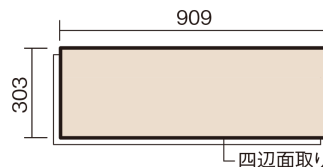

この線の長さが100mmの時、床材は原寸大で表示されています。

ラピスタイルフローア [3尺長]

モルタルグレー(石質仕上げ材)

KEZTVGH 32,230円(税抜29,300円)/ケース(1.65㎡)

■平面図(mm)

幅303mm 長さ909mm 総厚11.7mm

※この資料は拡大・縮小なしで印刷した場合に、ほぼ原寸になるように作成していますが、プリンタの設定などにより実寸にならない場合があります。
※掲載価格は希望小売価格です。工事費は含まれておりません。実物とは色柄が異なりますので、現物の商品サンプルなどでお確かめください。

天然石やモルタルの質感を表現した新素材の床材。
0.5坪入りで小面積でも使いやすいです。

ラピスタイルフローア [3尺長]

モルタルグレー (石質仕上げ材) **KEZTVGH** **32,230円** (税抜29,300円) / ケース (1.65㎡)

サイズ	幅303mm 長さ909mm 総厚11.7mm
表面仕上げ	マットコート
基材	エコ配慮合板
表面材	石質仕上げ材
防音性能/軽量 床衝撃音遮音等級	-
梱包入数	1ケース6枚入 (1.65㎡)