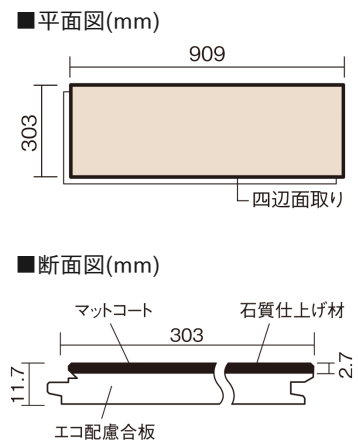

この線の長さが100mmの時、床材は原寸大で表示されています。

## ラピスタイルフローアー [3尺長]

モルタルグレー (石質仕上げ材)

KEZTVGH 32,230円 (税抜29,300円) / ケース (1.65㎡)

■ 平面図 (mm)

幅303mm 長さ909mm 総厚11.7mm

※この資料は拡大・縮小なしで印刷した場合に、ほぼ原寸になるように作成していますが、プリンタの設定などにより実寸にならない場合があります。  
※掲載価格は希望小売価格です。工事費は含まれておりません。実物とは色柄が異なりますので、現物の商品サンプルなどでお確かめください。

## ラピスタイルフローア [3尺長]

モルタルグレー (石質仕上げ材) **KEZTVGH** 32,230円 (税抜29,300円) / ケース (1.65㎡)

サイズ	幅303mm 長さ909mm 総厚11.7mm
表面仕上げ	マットコート
基材	エコ配慮合板
表面材	石質仕上げ材
防音性能/軽量 床衝撃音遮音等級	-
梱包入数	1ケース6枚入 (1.65㎡)