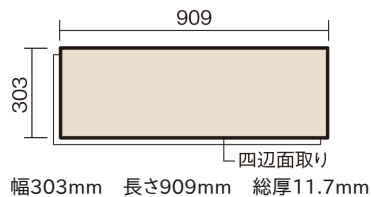

この線の長さが100mmの時、床材は原寸大で表示されています。

## ラピスタイルフローアー [3尺長]

スレートブラック (石質仕上げ材)

KEZTVBH 32,230円 (税抜29,300円) / ケース (1.65㎡)

■ 平面図 (mm)

※この資料は拡大・縮小なしで印刷した場合に、ほぼ原寸になるように作成していますが、プリンタの設定などにより実寸にならない場合があります。  
※掲載価格は希望小売価格です。工事費は含まれておりません。実物とは色柄が異なりますので、現物の商品サンプルなどでお確かめください。

## ラピスタイルフローアー [3尺長]

スレートブラック (石質仕上げ材) **KEZTVBH 32,230円** (税抜29,300円) / ケース (1.65㎡)

サイズ	幅303mm 長さ909mm 総厚11.7mm
表面仕上げ	マットコート
基材	エコ配慮合板
表面材	石質仕上げ材
防音性能/軽量 床衝撃音遮音等級	-
梱包入数	1ケース6枚入 (1.65㎡)

■ 平面図(mm)

■ 断面図(mm)