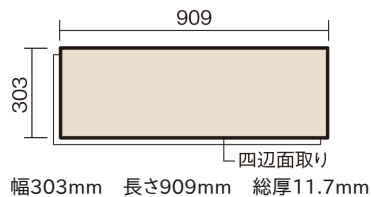

この線の長さが100mmの時、床材は原寸大で表示されています。

## ラピスタイルフローアー [3尺長]

スレートブラック (石質仕上げ材)

KEZTVBH **32,230**円 (税抜29,300円)/ケース (1.65㎡)

■平面図(mm)

※この資料は拡大・縮小なしで印刷した場合に、ほぼ原寸になるように作成していますが、プリンタの設定などにより実寸にならない場合があります。  
※掲載価格は希望小売価格です。工事費は含まれておりません。実物とは色柄が異なりますので、現物の商品サンプルなどでお確かめください。

## ラピスタイルフローア [3尺長]

スレートブラック(石質仕上げ材) **KEZTVBH** 32,230円(税抜29,300円)/ケース(1.65㎡)

サイズ	幅303mm 長さ909mm 総厚11.7mm
表面仕上げ	マットコート
基材	エコ配慮合板
表面材	石質仕上げ材
防音性能/軽量 床衝撃音遮音等級	-
梱包入数	1ケース6枚入(1.65㎡)