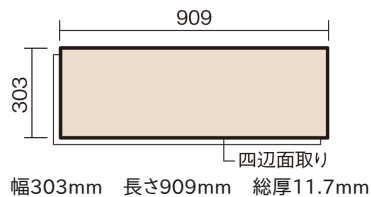

この線の長さが100mmの時、床材は原寸大で表示されています。

ラピスタイルフローアー [3尺長]

スレートブラック (石質仕上げ材)

KEZTVBH 32,230円 (税抜29,300円)/ケース (1.65㎡)

■平面図(mm)

※この資料は拡大・縮小なしで印刷した場合に、ほぼ原寸になるように作成していますが、プリンタの設定などにより実寸にならない場合があります。
※掲載価格は希望小売価格です。工事費は含まれておりません。実物とは色柄が異なりますので、現物の商品サンプルなどでお確かめください。

天然石やモルタルの質感を表現した新素材の床材。
0.5坪入りで小面積でも使いやすいです。

ラピスタイルフローア [3尺長]

スレートブラック(石質仕上げ材) **KEZTVBH** 32,230円(税抜29,300円)/ケース(1.65㎡)

サイズ	幅303mm 長さ909mm 総厚11.7mm
表面仕上げ	マット塗装(抗菌/抗ウイルス)
基材	エコ配慮合板
表面材	石質仕上げ材
防音性能/軽量 床衝撃音遮音等級	-
梱包入数	1ケース6枚入(1.65㎡)