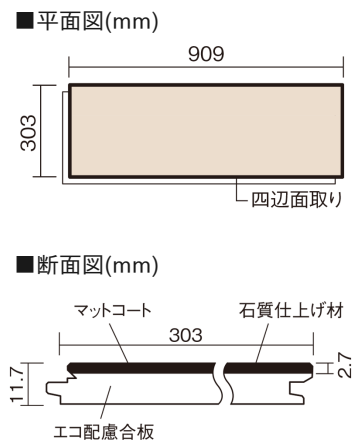

この線の長さが100mmの時、床材は原寸大で表示されています。

## ラピスタイルフローアー [3尺長]

スレートブラック (石質仕上げ材)

KEZTVBH **32,230**円 (税抜29,300円)/ケース (1.65㎡)

■平面図(mm)

※この資料は拡大・縮小なしで印刷した場合に、ほぼ原寸になるように作成していますが、プリンタの設定などにより実寸にならない場合があります。  
※掲載価格は希望小売価格です。工事費は含まれておりません。実物とは色柄が異なりますので、現物の商品サンプルなどでお確かめください。

## ラピスタイルフローア [3尺長]

スレートブラック(石質仕上げ材) **KEZTVBH** 32,230円(税抜29,300円)/ケース(1.65㎡)

サイズ	幅303mm 長さ909mm 総厚11.7mm
表面仕上げ	マットコート
基材	エコ配慮合板
表面材	石質仕上げ材
防音性能/軽量 床衝撃音遮音等級	-
梱包入数	1ケース6枚入(1.65㎡)