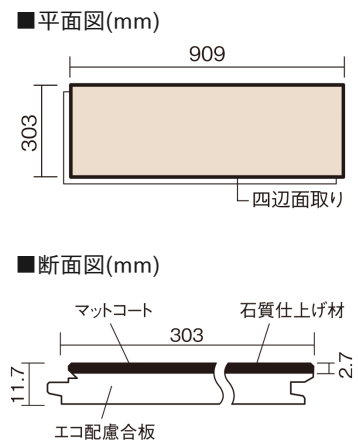

この線の長さが100mmの時、床材は原寸大で表示されています。

ラピスタイルフローアー [3尺長]

スレートブラック (石質仕上げ材)

KEZTVBH **32,230**円 (税抜29,300円)/ケース (1.65㎡)

■平面図(mm)

幅303mm 長さ909mm 総厚11.7mm

※この資料は拡大・縮小なしで印刷した場合に、ほぼ原寸になるように作成していますが、プリンタの設定などにより実寸にならない場合があります。
※掲載価格は希望小売価格です。工事費は含まれておりません。実物とは色柄が異なりますので、現物の商品サンプルなどでお確かめください。

天然石やモルタルの質感を表現した新素材の床材。
0.5坪入りで小面積でも使いやすいです。

ラピスタイルフローア [3尺長]

スレートブラック(石質仕上げ材) **KEZTVBH** 32,230円(税抜29,300円)/ケース(1.65㎡)

サイズ	幅303mm 長さ909mm 総厚11.7mm
表面仕上げ	マットコート
基材	エコ配慮合板
表面材	石質仕上げ材
防音性能/軽量 床衝撃音遮音等級	-
梱包入数	1ケース6枚入(1.65㎡)

F☆☆☆☆ 4VOC基準適合(床材)

- ラピスタイルフローア3尺長は天然材料由来の質感にこだわった製造方法により、自然な色の濃淡差や流れ模様のバラツキが発生します。施工時には仮並べを行い、部屋全体の色・柄のバランスをご確認ください。
- ラピスタイルフローア3尺長には専用の框はございません。
- 「エコ配慮」とは、木質系の再生資源及びパナソニック独自基準に基づく、再生可能な森林から産出された木材(森林認証材、植林材、国産材など)を使用していることを表しています。
- ※1 一般の木質系床材に比べ、ペットの汚れに配慮した床材となっておりますが、必ずしも汚れがつかないというわけではありません。
- ※2 洗面所・トイレ・インナーテラスプランなど、水がかりが想定される部位への施工時には、さねの接合部にさね部専用ボンド(KE9501E)を施してください。
- ※3 ペットの排泄物などを放置すると変色や膨れなど不具合の原因となるため、すぐに拭き取ってください。
- ※4 表面仕上げは一般の木質床材と異なります。球状及び金属製キャスターや小径のキャスター付き家具はご使用をお避けください。へこみや傷が発生する場合があります。