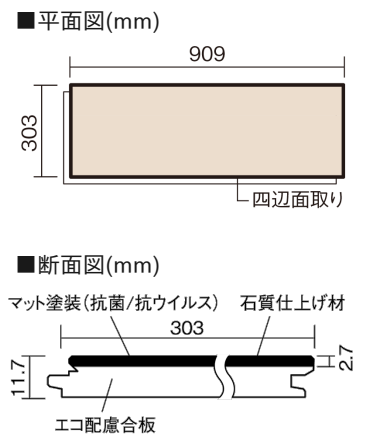

この線の長さが100mmの時、床材は原寸大で表示されています。

ラピスタイルフローアー [3尺長]

スレートブラック (石質仕上げ材)

KEZTVBH 32,230円 (税抜29,300円)/ケース (1.65㎡)

■平面図(mm)

※この資料は拡大・縮小なしで印刷した場合に、ほぼ原寸になるように作成していますが、プリンタの設定などにより実寸にならない場合があります。
※掲載価格は希望小売価格です。工事費は含まれておりません。実物とは色柄が異なりますので、現物の商品サンプルなどでお確かめください。

天然石やモルタルの質感を表現した新素材の床材。
0.5坪入りで小面積でも使いやすいです。

ラピスタイルフローア [3尺長]

スレートブラック(石質仕上げ材) **KEZTVBH** 32,230円(税抜29,300円)/ケース(1.65㎡)

サイズ	幅303mm 長さ909mm 総厚11.7mm
表面仕上げ	マット塗装(抗菌/抗ウイルス)
基材	エコ配慮合板
表面材	石質仕上げ材
防音性能/軽量 床衝撃音遮音等級	-
梱包入数	1ケース6枚入(1.65㎡)