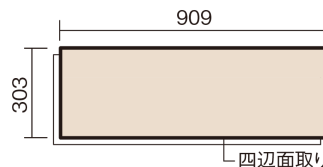

この線の長さが100mmの時、床材は原寸大で表示されています。

ラピスタイルフローアー [3尺長]

スレートブラック (石質仕上げ材)

KEZTVBH **32,230**円 (税抜29,300円)/ケース (1.65㎡)

■平面図(mm)

幅303mm 長さ909mm 総厚11.7mm

※この資料は拡大・縮小なしで印刷した場合に、ほぼ原寸になるように作成していますが、プリンタの設定などにより実寸にならない場合があります。
※掲載価格は希望小売価格です。工事費は含まれておりません。実物とは色柄が異なりますので、現物の商品サンプルなどでお確かめください。

天然石やモルタルの質感を表現した新素材の床材。
0.5坪入りで小面積でも使いやすいです。

ラピスタイルフローア [3尺長]

スレートブラック(石質仕上げ材) **KEZTVBH** 32,230円(税抜29,300円)/ケース(1.65㎡)

サイズ	幅303mm 長さ909mm 総厚11.7mm
表面仕上げ	マットコート
基材	エコ配慮合板
表面材	石質仕上げ材
防音性能/軽量 床衝撃音遮音等級	-
梱包入数	1ケース6枚入(1.65㎡)