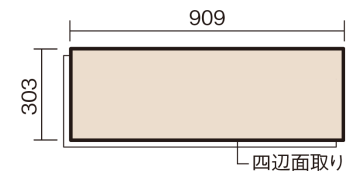

天然石やモルタルの質感を表現した新素材の床材。  
0.5坪入りで小面積でも使いやすいです。

## ラピスタイルフローアー [3尺長]

スレートブラック (石質仕上げ材) **KEZTVBH 32,230円** (税抜29,300円) / ケース (1.65㎡)

サイズ	幅303mm 長さ909mm 総厚11.7mm
表面仕上げ	マットコート
基材	エコ配慮合板
表面材	石質仕上げ材
防音性能/軽量 床衝撃音遮音等級	-
梱包入数	1ケース6枚入 (1.65㎡)

■ 平面図(mm)

■ 断面図(mm)