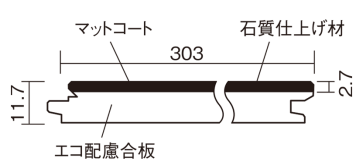

## ラピスタイルフローアー [3尺長]

スレートブラック (石質仕上げ材) **KEZTVBH 32,230円** (税抜29,300円) / ケース (1.65㎡)

サイズ	幅303mm 長さ909mm 総厚11.7mm
表面仕上げ	マットコート
基材	エコ配慮合板
表面材	石質仕上げ材
防音性能/軽量 床衝撃音遮音等級	-
梱包入数	1ケース6枚入 (1.65㎡)

■ 平面図(mm)

■ 断面図(mm)