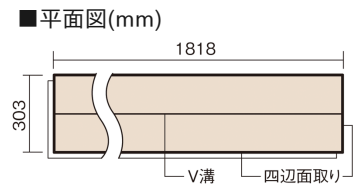

この線の長さが100mmの時、床材は原寸大で表示されています。

## マイスターズウッドフロア トリプルコート パーケット ■平面図(mm)

フレンチヘリンボーン

セットホワイトオーク色(オーク突き板)

KEWV2TSWY 65,560円(税抜59,600円)/ケース(3.3㎡)

幅303mm 長さ1818mm 総厚12mm

小さな木のピースを組み合わせ、一定のパターンに張り上げた  
デザイン性の高い床材です。

## マイスターズウッドフロア トリプルコート パーケット

フレンチヘリンボーン

セットホワイトオーク色(オーク突き板) **KEWV2TSWY** **65,560**円(税抜59,600円)/ケース(3.3㎡)

サイズ	幅303mm 長さ1818mm 総厚12mm
表面仕上げ	トリプルコート
基材	エコ配慮複合合板
表面材	オーク突き板
防音性能/軽量 床衝撃音遮音等級	-
梱包入数	1ケース6枚入(3.3㎡)