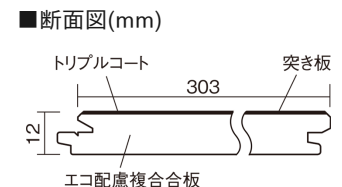

## マイスターズウッドフロア トリプルコート パーケット ■平面図(mm)

フレンチヘリンボーン

セットホワイトオーク色(オーク突き板)

KEWV2TSWY 65,560円(税抜59,600円)/ケース(3.3㎡)

幅303mm 長さ1818mm 総厚12mm

小さな木のピースを組み合わせ、一定のパターンに張り上げた  
デザイン性の高い床材です。

## マイスターズウッドフロア トリプルコート パーケット

フレンチヘリンボーン

セットホワイトオーク色(オーク突き板) **KEWV2TSWY** **65,560**円(税抜59,600円)/ケース(3.3㎡)

サイズ	幅303mm 長さ1818mm 総厚12mm
表面仕上げ	トリプルコート
基材	エコ配慮複合合板
表面材	オーク突き板
防音性能/軽量 床衝撃音遮音等級	-
梱包入数	1ケース6枚入(3.3㎡)