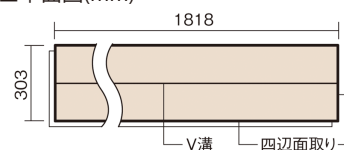

この線の長さが100mmの時、床材は原寸大で表示されています。

## マイスターズウッドフロア トリプルコート パーケット ■平面図(mm)

フレンチヘリンボーン

セットホワイトオーク色(オーク突き板)

KEWV2TSWY 65,560円(税抜59,600円)/ケース(3.3㎡)

幅303mm 長さ1818mm 総厚12mm

小さな木のピースを組み合わせ、一定のパターンに張り上げた  
デザイン性の高い床材です。

## マイスターズウッドフロア トリプルコート パーケット

フレンチヘリンボーン

セットホワイトオーク色(オーク突き板) **KEWV2TSWY** **65,560**円(税抜59,600円)/ケース(3.3㎡)

サイズ	幅303mm 長さ1818mm 総厚12mm
表面仕上げ	トリプルコート
基材	エコ配慮複合合板
表面材	オーク突き板
防音性能/軽量 床衝撃音遮音等級	-
梱包入数	1ケース6枚入(3.3㎡)