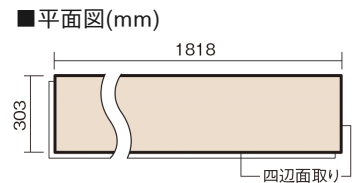

この線の長さが100mmの時、床材は原寸大で表示されています。

マイスターズウッドフロア トリプルコート パーケット ■平面図(mm)

ランダムボーダー

セットオーク色(オーク突き板)

KEWV1TSEY 65,560円(税抜59,600円)/ケース(3.3㎡)

幅303mm 長さ1818mm 総厚12mm

小さな木のピースを組み合わせ、一定のパターンに張り上げた
デザイン性の高い床材です。

マイスターズウッドフロア トリプルコート パーケット

ランダムボーダー

セットオーク色(オーク突き板) **KEWV1TSEY** **65,560円**(税抜59,600円)/ケース(3.3㎡)

サイズ	幅303mm 長さ1818mm 総厚12mm
表面仕上げ	トリプルコート
基材	エコ配慮複合合板
表面材	オーク突き板
防音性能/軽量 床衝撃音遮音等級	-
梱包入数	1ケース6枚入(3.3㎡)

F★★★★ 4VOC 基準適合(床材建材)

- マイスターズウッドフロア トリプルコート パーケットは自然な仕上がり表現のため色・柄のバラツキを持たせています。施工時には仮並べを行い、部屋全体の色・柄のバランスをご確認ください。
- 「エコ配慮」とは、木質系の再生資源及びパナソニック独自基準に基づく、再生可能な森林から産出された木材(森林認証材、植林材、国産材など)を使用していることを表しています。
- 「複合合板」とは、複数の板を接着剤で貼り合わせたり、表面の傷や凹みに配慮した材料などを複合させた基材のことを表しています。
- ※1 一般の木質系床材に比べ、ペットの傷や汚れに配慮した床材となっておりますが、必ずしも傷や汚れがつかないというわけではありません。
- ※2 ペット対応時や、洗面所・トイレなどへの施工時には、さねの接合部にシリコンシーリング・さね部専用ボンド(KE9501E)を施してください。
- ※3 ペットの排泄物などを放置すると変色や膨れなど不具合の原因となるため、すぐに拭き取ってください。
- ※4 表面保護のためワックスもかけられますが、床材表面の塗膜性能は発揮できなくなります。
- ※5 球状及び金属製キャスターや、小径のキャスター付き家具はご使用をお避けください。へこみや傷が発生する場合があります。
- ※6 ●土足で使用した場合は、上履きでの使用よりも摩耗が早くなります。
- 砂の持ち込みや水がかり防止のために出入口にはマットを敷いてください。
- パブリックトイレなど、水気の多いところでは使用しないでください。
- 水が付着したら、すみやかにふき取ってください。濡れた傘・雨靴・マット・雑巾などを放置しておくと、滑りや転倒などの原因となります。
- また、しみ・変色・膨れなどで美観を損なうことがあります。
- 金属製キャスターや大型配膳車は床表面に傷やへこみをつける場合がありますので使用しないでください。
- ブラシマシン等は床材表面を傷つける場合がありますので、使用しないでください。●スチームモップは使用しないでください。床材表面が傷むおそれがあります。
- 土足の部位にも採用できるように一般の木質系床材よりもすり傷に強い塗膜性能はございますが、一般住宅、公共・商業施設共にひきずり傷、ひっかき傷、えぐれ傷、へこみ傷など、外的衝撃が大きい場合に基材部分に及ぶような傷がつくことがあります。