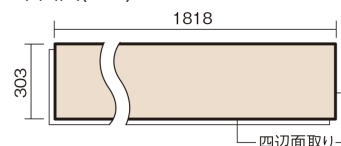

この線の長さが100mmの時、床材は原寸大で表示されています。

マイスターズウッドフロア トリプルコート パーケット ■平面図(mm)

ランダムボーダー

セットオーク色(オーク突き板)

KEWV1TSEY 65,560円(税抜59,600円)/ケース(3.3㎡)

幅303mm 長さ1818mm 総厚12mm

小さな木のピースを組み合わせ、一定のパターンに張り上げた
デザイン性の高い床材です。

マイスターズウッドフロア トリプルコート パーケット

ランダムボーダー

セットオーク色(オーク突き板) **KEWV1TSEY** 65,560円(税抜59,600円)/ケース(3.3㎡)

サイズ	幅303mm 長さ1818mm 総厚12mm
表面仕上げ	トリプルコート
基材	エコ配慮複合合板
表面材	オーク突き板
防音性能/軽量 床衝撃音遮音等級	-
梱包入数	1ケース6枚入(3.3㎡)

F☆☆☆☆ 4VOC 基準適合(床材建材)

- マイスターズウッドフロア トリプルコート パーケットは自然な仕上がり表現のため色・柄のバラツキを持たせています。施工時には仮並べを行い、部屋全体の色・柄のバランスをご確認ください。
- 「エコ配慮」とは、木質系の再生資源及びパナソニック独自基準に基づく、再生可能な森林から産出された木材(森林認証材、植林材、国産材など)を使用していることを表しています。
- 「複合合板」とは、複数の板を接着剤で貼り合わせたり、表面の傷や凹みに配慮した材料などを複合させた基材のことを表しています。
- ※1 一般の木質系床材に比べ、ペットの傷や汚れに配慮した床材となっておりますが、必ずしも傷や汚れがつかないというわけではありません。
- ※2 ペット対応時や、洗面所・トイレなどへの施工時には、さねの接合部にシリコンシーリング・さね部専用ボンド(KE9501E)を施してください。
- ※3 ペットの排泄物などを放置すると変色や膨れなど不具合の原因となるため、すぐに拭き取ってください。
- ※4 表面保護のためワックスもかけられますが、床材表面の塗膜性能は発揮できなくなります。
- ※5 球状及び金属製キャスターや、小径のキャスター付き家具はご使用をお避けください。へこみや傷が発生する場合があります。
- ※6 ●土足で使用した場合は、上履きでの使用よりも摩耗が早くなります。
- 砂の持ち込みや水がかり防止のために出入口にはマットを敷いてください。
- パブリックトイレなど、水気の多いところでは使用しないでください。
- 水が付着したら、すみやかにふき取ってください。濡れた傘・雨靴・マット・雑巾などを放置しておくと、滑りや転倒などの原因となります。
- また、しみ・変色・膨れなどで美観を損なうことがあります。
- 金属製キャスターや大型配膳車は床表面に傷やへこみをつける場合がありますので使用しないでください。
- ブラシマシン等は床材表面を傷つける場合がありますので、使用しないでください。●スチームモップは使用しないでください。床材表面が傷むおそれがあります。
- 土足の部位にも採用できるように一般の木質系床材よりもすり傷に強い塗膜性能はございますが、一般住宅、公共・商業施設共にひきずり傷、ひっかき傷、えぐれ傷、へこみ傷など、外的衝撃が大きい場合に基材部分に及ぶような傷がつくことがあります。