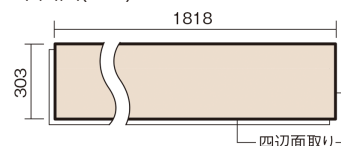

この線の長さが100mmの時、床材は原寸大で表示されています。

マイスターズウッドフロア トリプルコート パーケット ■平面図(mm)

ランダムボーダー

セットオーク色(オーク突き板)

KEWV1TSEY 65,560円(税抜59,600円)/ケース(3.3㎡)

幅303mm 長さ1818mm 総厚12mm

小さな木のピースを組み合わせ、一定のパターンに張り上げた
デザイン性の高い床材です。

マイスターズウッドフロア トリプルコート パーケット

ランダムボーダー

セットオーク色(オーク突き板) **KEWV1TSEY** **65,560円**(税抜59,600円)/ケース(3.3㎡)

サイズ	幅303mm 長さ1818mm 総厚12mm
表面仕上げ	トリプルコート
基材	エコ配慮複合合板
表面材	オーク突き板
防音性能/軽量 床衝撃音遮音等級	-
梱包入数	1ケース6枚入(3.3㎡)

F★★★★ 4VOC 基準適合(床材建材)

- マイスターズウッドフロア トリプルコート パーケットは自然な仕上がり表現のため色・柄のバラツキを持たせています。施工時には仮並べを行い、部屋全体の色・柄のバランスをご確認ください。
- 「エコ配慮」とは、木質系の再生資源及びパナソニック独自基準に基づく、再生可能な森林から産出された木材(森林認証材、植林材、国産材など)を使用していることを表しています。
- 「複合合板」とは、複数の板を接着剤で貼り合わせたり、表面の傷や凹みに配慮した材料などを複合させた基材のことを表しています。
- ※1 一般の木質系床材に比べ、ペットの傷や汚れに配慮した床材となっておりますが、必ずしも傷や汚れがつかないというわけではありません。
- ※2 ペット対応時や、洗面所・トイレなどへの施工時には、さねの接合部にシリコンシーリング・さね部専用ボンド(KE9501E)を施してください。
- ※3 ペットの排泄物などを放置すると変色や膨れなど不具合の原因となるため、すぐに拭き取ってください。
- ※4 表面保護のためワックスもかけられますが、床材表面の塗膜性能は発揮できなくなります。
- ※5 球状及び金属製キャスターや、小径のキャスター付き家具はご使用をお避けください。へこみや傷が発生する場合があります。
- ※6 ●土足で使用した場合は、上履きでの使用よりも摩耗が早くなります。
- 砂の持ち込みや水がかり防止のために出入口にはマットを敷いてください。
- パブリックトイレなど、水気の多いところでは使用しないでください。
- 水が付着したら、すみやかにふき取ってください。濡れた傘・雨靴・マット・雑巾などを放置しておくと、滑りや転倒などの原因となります。
- また、しみ・変色・膨れなどで美観を損なうことがあります。
- 金属製キャスターや大型配膳車は床表面に傷やへこみをつける場合がありますので使用しないでください。
- ブラシマシン等は床材表面を傷つける場合がありますので、使用しないでください。●スチームモップは使用しないでください。床材表面が傷むおそれがあります。
- 土足の部位にも採用できるように一般の木質系床材よりもすり傷に強い塗膜性能はございますが、一般住宅、公共・商業施設共にひきずり傷、ひっかき傷、えぐれ傷、へこみ傷など、外的衝撃が大きい場合に基材部分に及ぶような傷がつくことがあります。