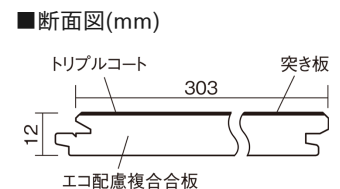

この線の長さが100mmの時、床材は原寸大で表示されています。

マイスターズウッドフロア トリプルコート パーケット ■平面図(mm)

ランダムボーダー

セットオーク色(オーク突き板)

KEWV1TSEY 65,560円(税抜59,600円)/ケース(3.3㎡)

幅303mm 長さ1818mm 総厚12mm

小さな木のピースを組み合わせ、一定のパターンに張り上げた
デザイン性の高い床材です。

マイスターズウッドフロア トリプルコート パーケット

ランダムボーダー

セットオーク色(オーク突き板) **KEWV1TSEY** **65,560円**(税抜59,600円)/ケース(3.3㎡)

サイズ	幅303mm 長さ1818mm 総厚12mm
表面仕上げ	トリプルコート
基材	エコ配慮複合合板
表面材	オーク突き板
防音性能/軽量 床衝撃音遮音等級	-
梱包入数	1ケース6枚入(3.3㎡)

F★★★★ 4VOC 基準適合(床材建材)

- マイスターズウッドフロア トリプルコート パーケットは自然な仕上がり表現のため色・柄のバラツキを持たせています。施工時には仮並べを行い、部屋全体の色・柄のバランスをご確認ください。
- 「エコ配慮」とは、木質系の再生資源及びパナソニック独自基準に基づく、再生可能な森林から産出された木材(森林認証材、植林材、国産材など)を使用していることを表しています。
- 「複合合板」とは、複数の板を接着剤で貼り合わせたり、表面の傷や凹みに配慮した材料などを複合させた基材のことを表しています。
- ※1 一般の木質系床材に比べ、ペットの傷や汚れに配慮した床材となっておりますが、必ずしも傷や汚れがつかないというわけではありません。
- ※2 ペット対応時や、洗面所・トイレなどへの施工時には、さねの接合部にシリコンシーリング・さね部専用ボンド(KE9501E)を施してください。
- ※3 ペットの排泄物などを放置すると変色や膨れなど不具合の原因となるため、すぐに拭き取ってください。
- ※4 表面保護のためワックスもかけられますが、床材表面の塗膜性能は発揮できなくなります。
- ※5 球状及び金属製キャスターや、小径のキャスター付き家具はご使用をお避けください。へこみや傷が発生する場合があります。
- ※6 ●土足で使用した場合は、上履きでの使用よりも摩耗が早くなります。
- 砂の持ち込みや水がかり防止のために出入口にはマットを敷いてください。
- パブリックトイレなど、水気の多いところでは使用しないでください。
- 水が付着したら、すみやかにふき取ってください。濡れた傘・雨靴・マット・雑巾などを放置しておくと、滑りや転倒などの原因となります。
- また、しみ・変色・膨れなどで美観を損なうことがあります。
- 金属製キャスターや大型配膳車は床表面に傷やへこみをつける場合がありますので使用しないでください。
- ブラシマシン等は床材表面を傷つける場合がありますので、使用しないでください。●スチームモップは使用しないでください。床材表面が傷むおそれがあります。
- 土足の部位にも採用できるように一般の木質系床材よりもすり傷に強い塗膜性能はございますが、一般住宅、公共・商業施設共にひきずり傷、ひっかき傷、えぐれ傷、へこみ傷など、外的衝撃が大きい場合に基材部分に及ぶような傷がつくことがあります。