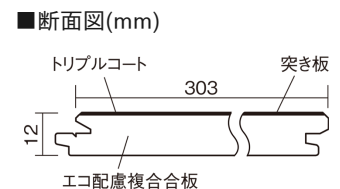

この線の長さが100mmの時、床材は原寸大で表示されています。

マイスターズウッドフロア トリプルコート パーケット ■平面図(mm)

ランダムボーダー

セットオーク色(オーク突き板)

KEWV1TSEY 65,560円(税抜59,600円)/ケース(3.3㎡)

幅303mm 長さ1818mm 総厚12mm

小さな木のピースを組み合わせ、一定のパターンに張り上げた
デザイン性の高い床材です。

マイスターズウッドフロア トリプルコート パーケット

ランダムボーダー

セットオーク色(オーク突き板) **KEWV1TSEY** 65,560円(税抜59,600円)/ケース(3.3㎡)

サイズ	幅303mm 長さ1818mm 総厚12mm
表面仕上げ	トリプルコート
基材	エコ配慮複合合板
表面材	オーク突き板
防音性能/軽量 床衝撃音遮音等級	-
梱包入数	1ケース6枚入(3.3㎡)

F☆☆☆☆ 4VOC 基準適合(床材建材)

- マイスターズウッドフロア トリプルコート パーケットは自然な仕上がり表現のため色・柄のバラツキを持たせています。施工時には仮並べを行い、部屋全体の色・柄のバランスをご確認ください。
- 「エコ配慮」とは、木質系の再生資源及びパナソニック独自基準に基づく、再生可能な森林から産出された木材(森林認証材、植林材、国産材など)を使用していることを表しています。
- 「複合合板」とは、複数の板を接着剤で貼り合わせたり、表面の傷や凹みに配慮した材料などを複合させた基材のことを表しています。
- ※1 一般の木質系床材に比べ、ペットの傷や汚れに配慮した床材となっておりますが、必ずしも傷や汚れがつかないというわけではありません。
- ※2 ペット対応時や、洗面所・トイレなどへの施工時には、さねの接合部にシリコンシーリング・さね部専用ボンド(KE9501E)を施してください。
- ※3 ペットの排泄物などを放置すると変色や膨れなど不具合の原因となるため、すぐに拭き取ってください。
- ※4 表面保護のためワックスもかけられますが、床材表面の塗膜性能は発揮できなくなります。
- ※5 球状及び金属製キャスターや、小径のキャスター付き家具はご使用をお避けください。へこみや傷が発生する場合があります。
- ※6 ●土足で使用した場合は、上履きでの使用よりも摩耗が早くなります。
- 砂の持ち込みや水がかり防止のために出入口にはマットを敷いてください。
- パブリックトイレなど、水気の多いところでは使用しないでください。
- 水が付着したら、すみやかにふき取ってください。濡れた傘・雨靴・マット・雑巾などを放置しておくと、滑りや転倒などの原因となります。
- また、しみ・変色・膨れなどで美観を損なうことがあります。
- 金属製キャスターや大型配膳車は床表面に傷やへこみをつける場合がありますので使用しないでください。
- ブラシマシン等は床材表面を傷つける場合がありますので、使用しないでください。●スチームモップは使用しないでください。床材表面が傷むおそれがあります。
- 土足の部位にも採用できるように一般の木質系床材よりもすり傷に強い塗膜性能はございますが、一般住宅、公共・商業施設共にひきずり傷、ひっかき傷、えぐれ傷、へこみ傷など、外的衝撃が大きい場合に基材部分に及ぶような傷がつくことがあります。