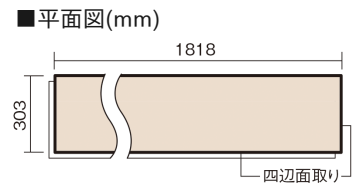

この線の長さが100mmの時、床材は原寸大で表示されています。

マイスターズウッドフロア トリプルコート パーケット ■平面図(mm)

ランダムボーダー

セットオーク色(オーク突き板)

KEWV1TSEY 65,560円(税抜59,600円)/ケース(3.3㎡)

幅303mm 長さ1818mm 総厚12mm

小さな木のピースを組み合わせ、一定のパターンに張り上げた
デザイン性の高い床材です。

マイスターズウッドフロア トリプルコート パーケット

ランダムボーダー

セットオーク色(オーク突き板) **KEWV1TSEY** 65,560円(税抜59,600円)/ケース(3.3㎡)

サイズ	幅303mm 長さ1818mm 総厚12mm
表面仕上げ	トリプルコート
基材	エコ配慮複合合板
表面材	オーク突き板
防音性能/軽量 床衝撃音遮音等級	-
梱包入数	1ケース6枚入(3.3㎡)

F☆☆☆☆ 4VOC 基準適合(床材建材)

- マイスターズウッドフロア トリプルコート パーケットは自然な仕上がり表現のため色・柄のバラツキを持たせています。施工時には仮並べを行い、部屋全体の色・柄のバランスをご確認ください。
- 「エコ配慮」とは、木質系の再生資源及びパナソニック独自基準に基づく、再生可能な森林から産出された木材(森林認証材、植林材、国産材など)を使用していることを表しています。
- 「複合合板」とは、複数の板を接着剤で貼り合わせたり、表面の傷や凹みに配慮した材料などを複合させた基材のことを表しています。
- ※1 一般の木質系床材に比べ、ペットの傷や汚れに配慮した床材となっておりますが、必ずしも傷や汚れがつかないというわけではありません。
- ※2 ペット対応時や、洗面所・トイレなどへの施工時には、さねの接合部にシリコンシーリング・さね部専用ボンド(KE9501E)を施してください。
- ※3 ペットの排泄物などを放置すると変色や膨れなど不具合の原因となるため、すぐに拭き取ってください。
- ※4 表面保護のためワックスもかけられますが、床材表面の塗膜性能は発揮できなくなります。
- ※5 球状及び金属製キャスターや、小径のキャスター付き家具はご使用をお避けください。へこみや傷が発生する場合があります。
- ※6 ●土足で使用した場合は、上履きでの使用よりも摩耗が早くなります。
- 砂の持ち込みや水がかり防止のために出入口にはマットを敷いてください。
- パブリックトイレなど、水気の多いところでは使用しないでください。
- 水が付着したら、すみやかにふき取ってください。濡れた傘・雨靴・マット・雑巾などを放置しておくと、滑りや転倒などの原因となります。
- また、しみ・変色・膨れなどで美観を損なうことがあります。
- 金属製キャスターや大型配膳車は床表面に傷やへこみをつける場合がありますので使用しないでください。
- ブラシマシン等は床材表面を傷つける場合がありますので、使用しないでください。●スチームモップは使用しないでください。床材表面が傷むおそれがあります。
- 土足の部位にも採用できるように一般の木質系床材よりもすり傷に強い塗膜性能はございますが、一般住宅、公共・商業施設共にひきずり傷、ひっかき傷、えぐれ傷、へこみ傷など、外的衝撃が大きい場合に基材部分に及ぶような傷がつくことがあります。