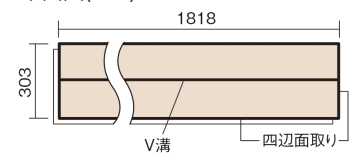

この線の長さが100mmの時、床材は原寸大で表示されています。

ベリティスフロートリプルコート

ホワイトオーク柄(シート)

KESV2TWY 43,890円 (税抜39,900円)/ケース(3.3㎡)

■平面図(mm)

幅303mm 長さ1818mm 総厚12mm

※この資料は拡大・縮小なしで印刷した場合に、ほぼ原寸になるように作成していますが、プリンタの設定などにより実寸にならない場合があります。
※掲載価格は希望小売価格です。工事費は含まれておりません。実物とは色柄が異なりますので、現物の商品サンプルなどでお確かめください。

ベリティスの建具とコーディネートして、空間に統一感を演出できます。

ベリティスフロアートリプルコート

ホワイトオーク柄(シート) **KESV2TWY** **43,890円**(税抜39,900円)/ケース(3.3㎡)

サイズ	幅303mm 長さ1818mm 総厚12mm
表面仕上げ	トリプルコート
基材	エコ配慮複合合板
表面材	特殊化粧シート
防音性能/軽量 床衝撃音遮音等級	-
梱包入数	1ケース6枚入(3.3㎡)