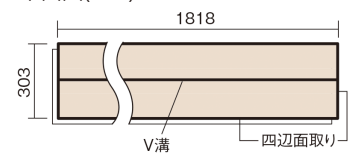

この線の長さが100mmの時、床材は原寸大で表示されています。

ベリティスフロートトリプルコート

ホワイトオーク柄(シート)

KESV2TWY 43,890円(税抜39,900円)/ケース(3.3㎡)

■平面図(mm)

幅303mm 長さ1818mm 総厚12mm

※この資料は拡大・縮小なしで印刷した場合に、ほぼ原寸になるように作成していますが、プリンタの設定などにより実寸にならない場合があります。
※掲載価格は希望小売価格です。工事費は含まれておりません。実物とは色柄が異なりますので、現物の商品サンプルなどでお確かめください。

ベリティスの建具とコーディネートして、空間に統一感を演出できます。

ベリティスフロアートリプルコート

ホワイトオーク柄(シート) **KESV2TWY** **43,890円** (税抜39,900円)/ケース(3.3㎡)

サイズ	幅303mm 長さ1818mm 総厚12mm
表面仕上げ	トリプルコート
基材	エコ配慮複合合板
表面材	特殊化粧シート
防音性能/軽量 床衝撃音遮音等級	-
梱包入数	1ケース6枚入(3.3㎡)