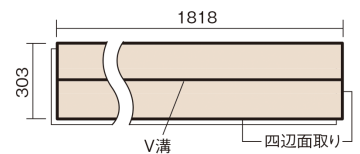

ベリティスフロアートリプルコート

ホワイトオーク柄(シート) **KESV2TWY** **43,890円**(税抜39,900円)/ケース(3.3㎡)

サイズ	幅303mm 長さ1818mm 総厚12mm
表面仕上げ	トリプルコート
基材	エコ配慮複合合板
表面材	特殊化粧シート
防音性能/軽量 床衝撃音遮音等級	-
梱包入数	1ケース6枚入(3.3㎡)

■平面図(mm)