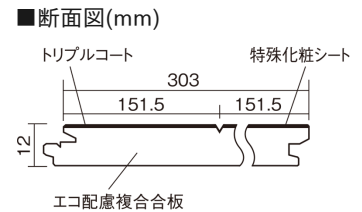

この線の長さが100mmの時、床材は原寸大で表示されています。

ベリティスフロートトリプルコート

ホワイトオーク柄(シート)

KESV2TWY 43,890円(税抜39,900円)/ケース(3.3㎡)

■平面図(mm)

幅303mm 長さ1818mm 総厚12mm

※この資料は拡大・縮小なしで印刷した場合に、ほぼ原寸になるように作成していますが、プリンタの設定などにより実寸にならない場合があります。
※掲載価格は希望小売価格です。工事費は含まれておりません。実物とは色柄が異なりますので、現物の商品サンプルなどでお確かめください。

ベリティスの建具とコーディネートして、空間に統一感を演出できます。

ベリティスフロアートリプルコート

ホワイトオーク柄(シート) **KESV2TWY** 43,890円(税抜39,900円)/ケース(3.3㎡)

サイズ	幅303mm 長さ1818mm 総厚12mm
表面仕上げ	トリプルコート
基材	エコ配慮複合合板
表面材	特殊化粧シート
防音性能/軽量 床衝撃音遮音等級	-
梱包入数	1ケース6枚入(3.3㎡)