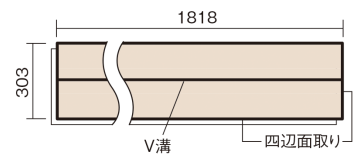

ベリティスフロアートリプルコート

ホワイトオーク柄(シート) **KESV2TWY** **43,890円** (税抜39,900円)/ケース(3.3㎡)

サイズ	幅303mm 長さ1818mm 総厚12mm
表面仕上げ	トリプルコート
基材	エコ配慮複合合板
表面材	特殊化粧シート
防音性能/軽量 床衝撃音遮音等級	-
梱包入数	1ケース6枚入(3.3㎡)

■平面図(mm)