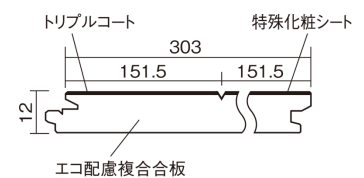

ベリティスの建具とコーディネートして、空間に統一感を演出できます。

ベリティスフロアートリプルコート

ホワイトオーク柄(シート) **KESV2TWY** **43,890円**(税抜39,900円)/ケース(3.3㎡)

サイズ	幅303mm 長さ1818mm 総厚12mm
表面仕上げ	トリプルコート
基材	エコ配慮複合合板
表面材	特殊化粧シート
防音性能/軽量 床衝撃音遮音等級	-
梱包入数	1ケース6枚入(3.3㎡)

■断面図(mm)

F☆☆☆☆ 4VOC基準適合(木質建材)

- ●複数の柄パターンで、ムクの風合いと深みを表現します。施工時には仮並べを行い、部屋全体の色・柄のバランスをご確認ください。
- ●「エコ配慮」とは、木質系の再生資源及びパナソニック独自基準に基づく、再生可能な森林から産出された木材(森林認証材、植林材、国産材など)を使用していることを表しています。
- ●「複合合板」とは、複数の板を接着剤で貼り合わせたり、表面の傷や凹みに配慮した材料などを複合させた基材のことを表しています。
- ●※1 一般の木質系床材に比べ、ペットの傷や汚れに配慮した床材となっておりますが、必ずしも傷や汚れがつかないというわけではありません。
- ●※2 ペット対応時や、洗面所・トイレなどへの施工時には、さねの接合部にシリコンシーリング・さね部専用ボンド(KE9501E)を施してください。
- ●※3 ペットの排泄物などを放置すると変色や膨れなど不具合の原因となるため、すぐに拭き取ってください。
- ●※4 表面保護のためワックスもかけられますが、床材表面の塗膜性能は発揮できなくなります。
- ●※5 球状及び金属製キャスターや、小径のキャスター付き家具はご使用をお避けください。へこみや傷が発生する場合があります。
- ●※6 ●土足で使用した場合は、上履きでの使用よりも摩耗が早くなります。
- ●●砂の持ち込みや水がかかり防止のために出入口にはマットを敷いてください。
- ●●パブリックトイレなど、水気の多いところでは使用しないでください。
- ●●水が付着したら、すみやかにふき取ってください。濡れた傘・雨靴・マット・雑巾などを放置しておくと、滑りや転倒などの原因となります。また、しみ・変色・膨れなどで美観を損なうことがあります。
- ●●金属製キャスターや大型配膳車は床表面に傷やへこみをつける場合がありますので使用しないでください。
- ●●ブラシマシン等は床材表面を傷つける場合がありますので、使用しないでください。●スチームモップは使用しないでください。床材表面が傷むおそれがあります。
- ●●土足の部位にも採用できるように一般の木質系床材よりもすり傷に強い塗膜性能はございますが、一般住宅、公共・商業施設共にひきずり傷、ひっかけ傷、えぐれ傷、へこみ傷など、外的衝撃が大きい場合に基材部分に及ぶような傷がつかうことがあります。