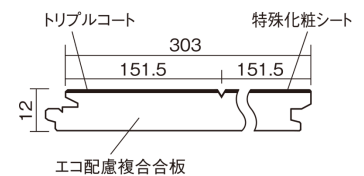

ベリティスの建具とコーディネートして、空間に統一感を演出できます。

ベリティスフロアートリプルコート

ホワイトオーク柄(シート) **KESV2TWY** **43,890円** (税抜39,900円)/ケース(3.3㎡)

サイズ	幅303mm 長さ1818mm 総厚12mm
表面仕上げ	トリプルコート
基材	エコ配慮複合合板
表面材	特殊化粧シート
防音性能/軽量 床衝撃音遮音等級	-
梱包入数	1ケース6枚入(3.3㎡)

■断面図(mm)

F☆☆☆☆ 4VOC基準適合(木質建材)

- ●複数の柄パターンで、ムクの風合いと深みを表現します。施工時には仮並べを行い、部屋全体の色・柄のバランスをご確認ください。
- ●「エコ配慮」とは、木質系の再生資源及びパナソニック独自基準に基づく、再生可能な森林から産出された木材(森林認証材、植林材、国産材など)を使用していることを表しています。
- ●「複合合板」とは、複数の板を接着剤で貼り合わせたり、表面の傷や凹みに配慮した材料などを複合させた基材のことを表しています。
- ●※1 一般の木質系床材に比べ、ペットの傷や汚れに配慮した床材となっておりますが、必ずしも傷や汚れがつかないというわけではありません。
- ●※2 ペット対応時や、洗面所・トイレなどへの施工時には、さねの接合部にシリコンシーリング・さね部専用ボンド(KE9501E)を施してください。
- ●※3 ペットの排泄物などを放置すると変色や膨れなど不具合の原因となるため、すぐに拭き取ってください。
- ●※4 表面保護のためワックスもかけられますが、床材表面の塗膜性能は発揮できなくなります。
- ●※5 球状及び金属製キャスターや、小径のキャスター付き家具はご使用をお避けください。へこみや傷が発生する場合があります。
- ●※6 ●土足で使用した場合は、上履きでの使用よりも摩耗が早くなります。
- ●●砂の持ち込みや水がかかり防止のために出入口にはマットを敷いてください。
- ●●パブリックトイレなど、水気の多いところでは使用しないでください。
- ●●水が付着したら、すみやかにふき取ってください。濡れた傘・雨靴・マット・雑巾などを放置しておくと、滑りや転倒などの原因となります。また、しみ・変色・膨れなどで美観を損なうことがあります。
- ●●金属製キャスターや大型配膳車は床表面に傷やへこみをつける場合がありますので使用しないでください。
- ●●ブラシマシン等は床材表面を傷つける場合がありますので、使用しないでください。●スチームモップは使用しないでください。床材表面が傷むおそれがあります。
- ●●土足の部位にも採用できるように一般の木質系床材よりもすり傷に強い塗膜性能はございますが、一般住宅、公共・商業施設共にひきずり傷、ひっかけ傷、えぐれ傷、へこみ傷など、外的衝撃が大きい場合に基材部分に及ぶような傷がつくことがあります。