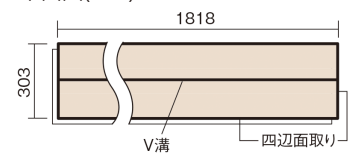

この線の長さが100mmの時、床材は原寸大で表示されています。

ベリティスフロートトリプルコート

ホワイトオーク柄(シート)

KESV2TWY 43,890円(税抜39,900円)/ケース(3.3㎡)

■平面図(mm)

幅303mm 長さ1818mm 総厚12mm

※この資料は拡大・縮小なしで印刷した場合に、ほぼ原寸になるように作成していますが、プリンタの設定などにより実寸にならない場合があります。
※掲載価格は希望小売価格です。工事費は含まれておりません。実物とは色柄が異なりますので、現物の商品サンプルなどでお確かめください。

ベリティスの建具とコーディネートして、空間に統一感を演出できます。

ベリティスフロアートリプルコート

ホワイトオーク柄(シート) **KESV2TWY** 43,890円(税抜39,900円)/ケース(3.3㎡)

サイズ	幅303mm 長さ1818mm 総厚12mm
表面仕上げ	トリプルコート
基材	エコ配慮複合合板
表面材	特殊化粧シート
防音性能/軽量 床衝撃音遮音等級	-
梱包入数	1ケース6枚入(3.3㎡)