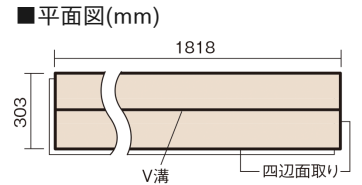

この線の長さが100mmの時、床材は原寸大で表示されています。

ベリティスフロートトリプルコート

ホワイトオーク柄(シート)

KESV2TWY 43,890円(税抜39,900円)/ケース(3.3㎡)

■平面図(mm)

幅303mm 長さ1818mm 総厚12mm

※この資料は拡大・縮小なしで印刷した場合に、ほぼ原寸になるように作成していますが、プリンタの設定などにより実寸にならない場合があります。
※掲載価格は希望小売価格です。工事費は含まれておりません。実物とは色柄が異なりますので、現物の商品サンプルなどでお確かめください。

ベリティスの建具とコーディネートして、空間に統一感を演出できます。

ベリティスフロアートリプルコート

ホワイトオーク柄(シート) **KESV2TWY** 43,890円(税抜39,900円)/ケース(3.3㎡)

サイズ	幅303mm 長さ1818mm 総厚12mm
表面仕上げ	トリプルコート
基材	エコ配慮複合合板
表面材	特殊化粧シート
防音性能/軽量 床衝撃音遮音等級	-
梱包入数	1ケース6枚入(3.3㎡)