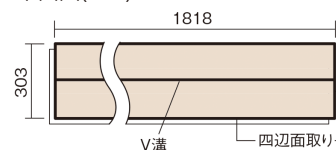

この線の長さが100mmの時、床材は原寸大で表示されています。

## ベリティスフロア トリプルコート

ウォールナット柄(シート)

**KESV2TTY** 43,890円 (税抜39,900円)/ケース(3.3㎡)

■平面図(mm)

幅303mm 長さ1818mm 総厚12mm

※この資料は拡大・縮小なしで印刷した場合に、ほぼ原寸になるように作成していますが、プリンタの設定などにより実寸にならない場合があります。  
※掲載価格は希望小売価格です。工事費は含まれておりません。実物とは色柄が異なりますので、現物の商品サンプルなどでお確かめください。

## ベリティスフロア トリプルコート

ウォールナット柄(シート) **KESV2TTY** **43,890**円(税抜39,900円)/ケース(3.3㎡)

サイズ	幅303mm 長さ1818mm 総厚12mm
表面仕上げ	トリプルコート
基材	エコ配慮複合合板
表面材	特殊化粧シート
防音性能/軽量 床衝撃音遮音等級	-
梱包入数	1ケース6枚入(3.3㎡)

■平面図(mm)

■断面図(mm)