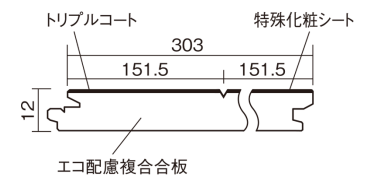

ベリティスの建具とコーディネートして、空間に統一感を演出できます。

ベリティスフロア トリプルコート

ウォールナット柄(シート) **KESV2TTY** **43,890円**(税抜39,900円)/ケース(3.3㎡)

サイズ	幅303mm 長さ1818mm 総厚12mm
表面仕上げ	トリプルコート
基材	エコ配慮複合合板
表面材	特殊化粧シート
防音性能/軽量 床衝撃音遮音等級	-
梱包入数	1ケース6枚入(3.3㎡)

■断面図(mm)

F☆☆☆☆ 4VOC基準適合(木質建材)

- ●複数の柄パターンで、ムクの風合いと深みを表現します。施工時には仮並べを行い、部屋全体の色・柄のバランスをご確認ください。
- ●「エコ配慮」とは、木質系の再生資源及びパナソニック独自基準に基づく、再生可能な森林から産出された木材(森林認証材、植林材、国産材など)を使用していることを表しています。
- ●「複合合板」とは、複数の板を接着剤で貼り合わせたり、表面の傷や凹みに配慮した材料などを複合させた基材のことを表しています。
- ●1 一般の木質系床材に比べ、ペットの傷や汚れに配慮した床材となっておりますが、必ずしも傷や汚れがつかないというわけではありません。
- ※2 ペット対応時や、洗面所・トイレなどへの施工時には、さねの接合部にシリコンシーリング・さね部専用ボンド(KE9501E)を施してください。
- ※3 ペットの排泄物などを放置すると変色や膨れなど不具合の原因となるため、すぐに拭き取ってください。
- ※4 表面保護のためワックスもかけられますが、床材表面の塗膜性能は発揮できなくなります。
- ※5 球状及び金属製キャスターや、小径のキャスター付き家具はご使用をお避けください。へこみや傷が発生する場合があります。
- ※6 ●土足で使用した場合は、上履きでの使用よりも摩耗が早くなります。
- ●砂の持ち込みや水がかかり防止のために出入口にはマットを敷いてください。
- ●パブリックトイレなど、水気の多いところでは使用しないでください。
- ●水が付着したら、すみやかにふき取ってください。濡れた傘・雨靴・マット・雑巾などを放置しておくと、滑りや転倒などの原因となります。また、しみ・変色・膨れなどで美観を損なうことがあります。
- ●金属製キャスターや大型配膳車は床表面に傷やへこみをつける場合がありますので使用しないでください。
- ●ブラシマシン等は床材表面を傷つける場合がありますので、使用しないでください。●スチームモップは使用しないでください。床材表面が傷むおそれがあります。
- ●土足の部位にも採用できるように一般の木質系床材よりもすり傷に強い塗膜性能はございますが、一般住宅、公共・商業施設共にひきずり傷、ひっかけ傷、えぐれ傷、へこみ傷など、外的衝撃が大きい場合に基材部分に及ぶような傷がつかうことがあります。