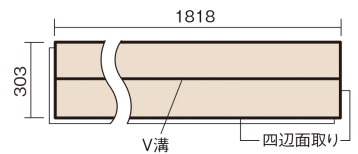

ベリティスの建具とコーディネートして、空間に統一感を演出できます。

ベリティスフロアートリプルコート

ウォールナット柄(シート) **KESV2TTY** 43,890円(税抜39,900円)/ケース(3.3㎡)

サイズ	幅303mm 長さ1818mm 総厚12mm
表面仕上げ	トリプルコート
基材	エコ配慮複合合板
表面材	特殊化粧シート
防音性能/軽量 床衝撃音遮音等級	-
梱包入数	1ケース6枚入(3.3㎡)

■ 平面図(mm)

F☆☆☆☆ 4VOC基準適合(床材建材)

- ●複数の柄パターンで、ムクの風合いと深みを表現します。施工時には仮並べを行い、部屋全体の色・柄のバランスをご確認ください。
- ●「エコ配慮」とは、木質系の再生資源及びパナソニック独自基準に基づく、再生可能な森林から産出された木材(森林認証材、植林材、国産材など)を使用していることを表しています。
- ●「複合合板」とは、複数の板を接着剤で貼り合わせたり、表面の傷やへこみに配慮した材料などを複合させた基材のことを表しています。
- ※1 一般の木質系床材に比べ、ペットの傷や汚れに配慮した床材となっておりますが、必ずしも傷や汚れがつかないというわけではありません。
- ※2 ペット対応時や、洗面所・トイレなどへの施工時には、さねの接合部にシリコンシーリング・さね部専用ボンド(KE9501E)を施してください。
- ※3 ペットの排泄物などを放置すると変色や膨れなど不具合の原因となるため、すぐに拭き取ってください。
- ※4 表面保護のためワックスもかけられますが、床材表面の塗膜性能は発揮できなくなります。
- ※5 球状及び金属製キャスターや、小径のキャスター付き家具はご使用をお避けください。へこみや傷が発生する場合があります。
- ※6 ●土足で使用した場合は、上履きでの使用よりも摩耗が早くなります。
- ●砂の持ち込みや水がかり防止のために出入口にはマットを敷いてください。
- ●パブリックトイレなど、水気の多いところでは使用しないでください。
- ●水が付着したら、すみやかにふき取ってください。濡れた傘・雨靴・マット・雑巾などを放置しておくと、滑りや転倒などの原因となります。
- また、しみ・変色・膨れなどで美観を損なうことがあります。
- ●金属製キャスターや大型配膳車は床表面に傷やへこみをつける場合がありますので使用しないでください。
- ●ブラシマシン等は床材表面を傷つける場合がありますので、使用しないでください。●スチームモップは使用しないでください。床材表面が傷むおそれがあります。
- ●土足の部位にも採用できるように一般の木質系床材よりもすり傷に強い塗膜性能はございますが、一般住宅、公共・商業施設共にひきずり傷、ひっかき傷、えぐれ傷、へこみ傷など、外的衝撃が大きい場合に基材部分に及ぶような傷がつくことがあります。