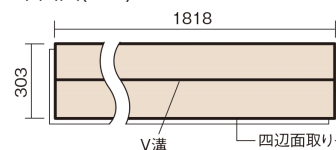

この線の長さが100mmの時、床材は原寸大で表示されています。

ベリティスフロア トリプルコート

ウォールナット柄(シート)

KESV2TTY 43,890円(税抜39,900円)/ケース(3.3㎡)

■平面図(mm)

幅303mm 長さ1818mm 総厚12mm

※この資料は拡大・縮小なしで印刷した場合に、ほぼ原寸になるように作成していますが、プリンタの設定などにより実寸にならない場合があります。
※掲載価格は希望小売価格です。工事費は含まれておりません。実物とは色柄が異なりますので、現物の商品サンプルなどでお確かめください。

ベリティスの建具とコーディネートして、空間に統一感を演出できます。

ベリティスフロア トリプルコート

ウォールナット柄(シート) **KESV2TTY** **43,890円**(税抜39,900円)/ケース(3.3㎡)

サイズ	幅303mm 長さ1818mm 総厚12mm
表面仕上げ	トリプルコート
基材	エコ配慮複合合板
表面材	特殊化粧シート
防音性能/軽量 床衝撃音遮音等級	-
梱包入数	1ケース6枚入(3.3㎡)