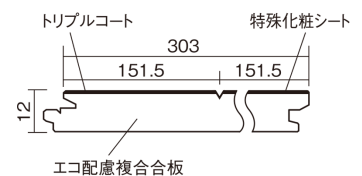

ベリティスの建具とコーディネートして、空間に統一感を演出できます。

ベリティスフロアートリプルコート

ウォールナット柄(シート) **KESV2TTY** 43,890円(税抜39,900円)/ケース(3.3㎡)

サイズ	幅303mm 長さ1818mm 総厚12mm
表面仕上げ	トリプルコート
基材	エコ配慮複合合板
表面材	特殊化粧シート
防音性能/軽量 床衝撃音遮音等級	-
梱包入数	1ケース6枚入(3.3㎡)

■ 断面図(mm)

F☆☆☆☆ 4VOC基準適合(床材建材)

- ●複数の柄パターンで、ムクの風合いと深みを表現します。施工時には仮並べを行い、部屋全体の色・柄のバランスをご確認ください。
- ●「エコ配慮」とは、木質系の再生資源及びパナソニック独自基準に基づく、再生可能な森林から産出された木材(森林認証材、植林材、国産材など)を使用していることを表しています。
- ●「複合合板」とは、複数の板を接着剤で貼り合わせたり、表面の傷やへこみに配慮した材料などを複合させた基材のことを表しています。
- ※1 一般の木質系床材に比べ、ペットの傷や汚れに配慮した床材となっておりますが、必ずしも傷や汚れがつかないというわけではありません。
- ※2 ペット対応時や、洗面所・トイレなどへの施工時には、さねの接合部にシリコンシーリング・さね部専用ボンド(KE9501E)を施してください。
- ※3 ペットの排泄物などを放置すると変色や膨れなど不具合の原因となるため、すぐに拭き取ってください。
- ※4 表面保護のためワックスもかけられますが、床材表面の塗膜性能は発揮できなくなります。
- ※5 球状及び金属製キャスターや、小径のキャスター付き家具はご使用をお避けください。へこみや傷が発生する場合があります。
- ※6 ●土足で使用した場合は、上履きでの使用よりも摩耗が早くなります。
- ●砂の持ち込みや水がかり防止のために出入口にはマットを敷いてください。
- ●パブリックトイレなど、水気の多いところでは使用しないでください。
- ●水が付着したら、すみやかにふき取ってください。濡れた傘・雨靴・マット・雑巾などを放置しておくと、滑りや転倒などの原因となります。
- また、しみ・変色・膨れなどで美観を損なうことがあります。
- ●金属製キャスターや大型配膳車は床表面に傷やへこみをつける場合がありますので使用しないでください。
- ●ブラシマシン等は床材表面を傷つける場合がありますので、使用しないでください。●スチームモップは使用しないでください。床材表面が傷むおそれがあります。
- ●土足の部位にも採用できるように一般の木質系床材よりもすり傷に強い塗膜性能はございますが、一般住宅、公共・商業施設共にひきずり傷、ひっかき傷、えぐれ傷、へこみ傷など、外的衝撃が大きい場合に基材部分に及ぶような傷がつくことがあります。