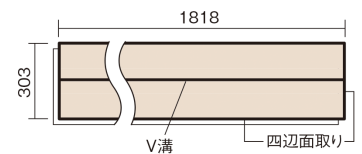

ベリティスフロア トリプルコート

ウォールナット柄(シート) **KESV2TTY** **43,890円**(税抜39,900円)/ケース(3.3㎡)

サイズ	幅303mm 長さ1818mm 総厚12mm
表面仕上げ	トリプルコート
基材	エコ配慮複合合板
表面材	特殊化粧シート
防音性能/軽量 床衝撃音遮音等級	-
梱包入数	1ケース6枚入(3.3㎡)

■平面図(mm)