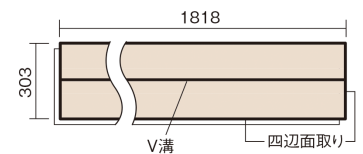

## ベリティスフロア トリプルコート

ウォールナット柄(シート)

**KESV2TTY** 43,890円 (税抜39,900円)/ケース(3.3㎡)

■平面図(mm)

幅303mm 長さ1818mm 総厚12mm

※この資料は拡大・縮小なしで印刷した場合に、ほぼ原寸になるように作成していますが、プリンタの設定などにより実寸にならない場合があります。  
※掲載価格は希望小売価格です。工事費は含まれておりません。実物とは色柄が異なりますので、現物の商品サンプルなどでお確かめください。

## ベリティスフロア トリプルコート

ウォールナット柄(シート) **KESV2TTY** **43,890**円(税抜39,900円)/ケース(3.3㎡)

サイズ	幅303mm 長さ1818mm 総厚12mm
表面仕上げ	トリプルコート
基材	エコ配慮複合合板
表面材	特殊化粧シート
防音性能/軽量 床衝撃音遮音等級	-
梱包入数	1ケース6枚入(3.3㎡)

■平面図(mm)

■断面図(mm)