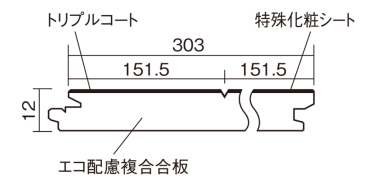

## ベリティスフロア トリプルコート

ウォールナット柄(シート)

**KESV2TTY** 43,890円 (税抜39,900円)/ケース(3.3㎡)

■平面図(mm)

幅303mm 長さ1818mm 総厚12mm

※この資料は拡大・縮小なしで印刷した場合に、ほぼ原寸になるように作成していますが、プリンタの設定などにより実寸にならない場合があります。  
※掲載価格は希望小売価格です。工事費は含まれておりません。実物とは色柄が異なりますので、現物の商品サンプルなどでお確かめください。

## ベリティスフロア トリプルコート

ウォールナット柄(シート) **KESV2TTY** **43,890**円(税抜39,900円)/ケース(3.3㎡)

サイズ	幅303mm 長さ1818mm 総厚12mm
表面仕上げ	トリプルコート
基材	エコ配慮複合合板
表面材	特殊化粧シート
防音性能/軽量 床衝撃音遮音等級	-
梱包入数	1ケース6枚入(3.3㎡)

■平面図(mm)

■断面図(mm)