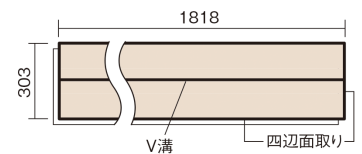

ベリティスフロアートリプルコート

エイジドチーク柄(シート) **KESV2TTT** **43,890円**(税抜39,900円)/ケース(3.3㎡)

サイズ	幅303mm 長さ1818mm 総厚12mm
表面仕上げ	トリプルコート
基材	エコ配慮複合合板
表面材	特殊化粧シート
防音性能/軽量 床衝撃音遮音等級	-
梱包入数	1ケース6枚入(3.3㎡)

■平面図(mm)