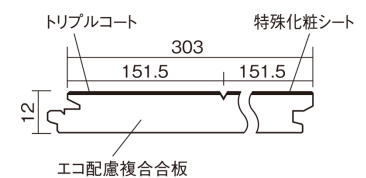

ベリティスの建具とコーディネートして、空間に統一感を演出できます。

ベリティスフロアートリプルコート

エイジドチーク柄(シート) **KESV2TTT** **43,890円**(税抜39,900円)/ケース(3.3㎡)

サイズ	幅303mm 長さ1818mm 総厚12mm
表面仕上げ	トリプルコート
基材	エコ配慮複合合板
表面材	特殊化粧シート
防音性能/軽量 床衝撃音遮音等級	-
梱包入数	1ケース6枚入(3.3㎡)

■断面図(mm)

F☆☆☆☆ 4VOC基準適合(木質建材)

- ●複数の柄パターンで、ムクの風合いと深みを表現します。施工時には仮並べを行い、部屋全体の色・柄のバランスをご確認ください。
- ●「エコ配慮」とは、木質系の再生資源及びパナソニック独自基準に基づく、再生可能な森林から産出された木材(森林認証材、植林材、国産材など)を使用していることを表しています。
- ●「複合合板」とは、複数の板を接着剤で貼り合わせたり、表面の傷や凹みに配慮した材料などを複合させた基材のことを表しています。
- ●※1 一般の木質系床材に比べ、ペットの傷や汚れに配慮した床材となっておりますが、必ずしも傷や汚れがつかないというわけではありません。
- ●※2 ペット対応時や、洗面所・トイレなどへの施工時には、さねの接合部にシリコンシーリング・さね部専用ボンド(KE9501E)を施してください。
- ●※3 ペットの排泄物などを放置すると変色や膨れなど不具合の原因となるため、すぐに拭き取ってください。
- ●※4 表面保護のためワックスもかけられますが、床材表面の塗膜性能は発揮できなくなります。
- ●※5 球状及び金属製キャスターや、小径のキャスター付き家具はご使用をお避けください。へこみや傷が発生する場合があります。
- ●※6 ●土足で使用した場合は、上履きでの使用よりも摩耗が早くなります。
- ●砂の持ち込みや水がかかり防止のために出入口にはマットを敷いてください。
- ●パブリックトイレなど、水気の多いところでは使用しないでください。
- ●水が付着したら、すみやかにふき取ってください。濡れた傘・雨靴・マット・雑巾などを放置しておくと、滑りや転倒などの原因となります。また、しみ・変色・膨れなどで美観を損なうことがあります。
- ●金属製キャスターや大型配膳車は床表面に傷やへこみをつける場合がありますので使用しないでください。
- ●ブラシマシン等は床材表面を傷つける場合がありますので、使用しないでください。●スチームモップは使用しないでください。床材表面が傷むおそれがあります。
- ●土足の部位にも採用できるように一般の木質系床材よりもすり傷に強い塗膜性能はございますが、一般住宅、公共・商業施設共にひきずり傷、ひっかけ傷、えぐれ傷、へこみ傷など、外的衝撃が大きい場合に基材部分に及ぶような傷がつくことがあります。