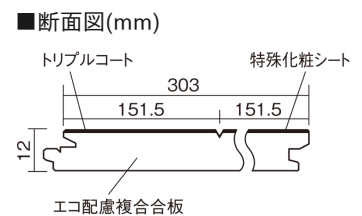

この線の長さが100mmの時、床材は原寸大で表示されています。

ベリティスフロア トリプルコート

エイジドチーク柄(シート)

KESV2TTT 43,890円(税抜39,900円)/ケース(3.3㎡)

■平面図(mm)

幅303mm 長さ1818mm 総厚12mm

※この資料は拡大・縮小なしで印刷した場合に、ほぼ原寸になるように作成していますが、プリンタの設定などにより実寸にならない場合があります。
※掲載価格は希望小売価格です。工事費は含まれておりません。実物とは色柄が異なりますので、現物の商品サンプルなどでお確かめください。

ベリティスの建具とコーディネートして、空間に統一感を演出できます。

ベリティスフロア トリプルコート

エイジドチーク柄(シート) **KESV2TTT** **43,890円**(税抜39,900円)/ケース(3.3㎡)

サイズ	幅303mm 長さ1818mm 総厚12mm
表面仕上げ	トリプルコート
基材	エコ配慮複合合板
表面材	特殊化粧シート
防音性能/軽量 床衝撃音遮音等級	-
梱包入数	1ケース6枚入(3.3㎡)