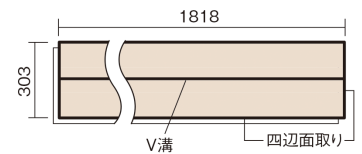

ベリティスの建具とコーディネートして、空間に統一感を演出できます。

ベリティスフロアートリプルコート

エイジドチーク柄(シート) **KESV2TTT** 43,890円(税抜39,900円)/ケース(3.3㎡)

サイズ	幅303mm 長さ1818mm 総厚12mm
表面仕上げ	トリプルコート
基材	エコ配慮複合合板
表面材	特殊化粧シート
防音性能/軽量 床衝撃音遮音等級	-
梱包入数	1ケース6枚入(3.3㎡)

■平面図(mm)

F☆☆☆☆ 4VOC基準適合(床材建材)

- ●複数の柄パターンで、ムクの風合いと深みを表現します。施工時には仮並べを行い、部屋全体の色・柄のバランスをご確認ください。
- ●「エコ配慮」とは、木質系の再生資源及びパナソニック独自基準に基づく、再生可能な森林から産出された木材(森林認証材、植林材、国産材など)を使用していることを表しています。
- ●「複合合板」とは、複数の板を接着剤で貼り合わせたり、表面の傷やへこみに配慮した材料などを複合させた基材のことを表しています。
- ※1 一般の木質系床材に比べ、ペットの傷や汚れに配慮した床材となっておりますが、必ずしも傷や汚れがつかないというわけではありません。
- ※2 ペット対応時や、洗面所・トイレなどへの施工時には、さねの接合部にシリコンシーリング・さね部専用ボンド(KE9501E)を施してください。
- ※3 ペットの排泄物などを放置すると変色や膨れなど不具合の原因となるため、すぐに拭き取ってください。
- ※4 表面保護のためワックスもかけられますが、床材表面の塗膜性能は発揮できなくなります。
- ※5 球状及び金属製キャスターや、小径のキャスター付き家具はご使用をお避けください。へこみや傷が発生する場合があります。
- ※6 ●土足で使用した場合は、上履きでの使用よりも摩耗が早くなります。
- ●砂の持ち込みや水がかり防止のために出入口にはマットを敷いてください。
- ●パブリックトイレなど、水気の多いところでは使用しないでください。
- ●水が付着したら、すみやかにふき取ってください。濡れた傘・雨靴・マット・雑巾などを放置しておくと、滑りや転倒などの原因となります。また、しみ・変色・膨れなどで美観を損なうことがあります。
- ●金属製キャスターや大型配膳車は床表面に傷やへこみをつける場合がありますので使用しないでください。
- ●ブラシマシン等は床材表面を傷つける場合がありますので、使用しないでください。●スチームモップは使用しないでください。床材表面が傷むおそれがあります。
- ●土足の部位にも採用できるように一般の木質系床材よりもすり傷に強い塗膜性能はございますが、一般住宅、公共・商業施設共にひきずり傷、ひっかけ傷、えぐれ傷、へこみ傷など、外的衝撃が大きい場合に基材部分に及ぶような傷がつくことがあります。