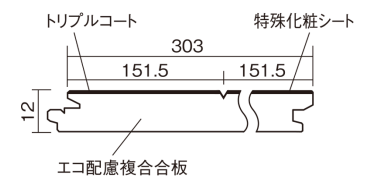

ベリティスの建具とコーディネートして、空間に統一感を演出できます。

ベリティスフロアートリプルコート

エイジドチーク柄(シート) **KESV2TTT** 43,890円(税抜39,900円)/ケース(3.3㎡)

サイズ	幅303mm 長さ1818mm 総厚12mm
表面仕上げ	トリプルコート
基材	エコ配慮複合合板
表面材	特殊化粧シート
防音性能/軽量 床衝撃音遮音等級	-
梱包入数	1ケース6枚入(3.3㎡)

■断面図(mm)

F☆☆☆☆ 4VOC基準適合(床材建材)

- ●複数の柄パターンで、ムクの風合いと深みを表現します。施工時には仮並べを行い、部屋全体の色・柄のバランスをご確認ください。
- ●「エコ配慮」とは、木質系の再生資源及びパナソニック独自基準に基づく、再生可能な森林から産出された木材(森林認証材、植林材、国産材など)を使用していることを表しています。
- ●「複合合板」とは、複数の板を接着剤で貼り合わせたり、表面の傷やへこみに配慮した材料などを複合させた基材のことを表しています。
- ※1 一般の木質系床材に比べ、ペットの傷や汚れに配慮した床材となっておりますが、必ずしも傷や汚れがつかないというわけではありません。
- ※2 ペット対応時や、洗面所・トイレなどへの施工時には、さねの接合部にシリコンシーリング・さね部専用ボンド(KE9501E)を施してください。
- ※3 ペットの排泄物などを放置すると変色や膨れなど不具合の原因となるため、すぐに拭き取ってください。
- ※4 表面保護のためワックスもかけられますが、床材表面の塗膜性能は発揮できなくなります。
- ※5 球状及び金属製キャスターや、小径のキャスター付き家具はご使用をお避けください。へこみや傷が発生する場合があります。
- ※6 ●土足で使用した場合は、上履きでの使用よりも摩耗が早くなります。
- ●砂の持ち込みや水がかり防止のために出入口にはマットを敷いてください。
- ●パブリックトイレなど、水気の多いところでは使用しないでください。
- ●水が付着したら、すみやかにふき取ってください。濡れた傘・雨靴・マット・雑巾などを放置しておくと、滑りや転倒などの原因となります。また、しみ・変色・膨れなどで美観を損なうことがあります。
- ●金属製キャスターや大型配膳車は床表面に傷やへこみをつける場合がありますので使用しないでください。
- ●ブラシマシン等は床材表面を傷つける場合がありますので、使用しないでください。●スチームモップは使用しないでください。床材表面が傷むおそれがあります。
- ●土足の部位にも採用できるように一般の木質系床材よりもすり傷に強い塗膜性能はございますが、一般住宅、公共・商業施設共にひきずり傷、ひっかけ傷、えぐれ傷、へこみ傷など、外的衝撃が大きい場合に基材部分に及ぶような傷がつくことがあります。