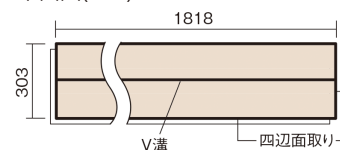

この線の長さが100mmの時、床材は原寸大で表示されています。

ベリティスフロア トリプルコート

エイジドチーク柄(シート)

KESV2TTT 43,890円(税抜39,900円)/ケース(3.3㎡)

■平面図(mm)

幅303mm 長さ1818mm 総厚12mm

※この資料は拡大・縮小なしで印刷した場合に、ほぼ原寸になるように作成していますが、プリンタの設定などにより実寸にならない場合があります。
※掲載価格は希望小売価格です。工事費は含まれておりません。実物とは色柄が異なりますので、現物の商品サンプルなどでお確かめください。

ベリティスの建具とコーディネートして、空間に統一感を演出できます。

ベリティスフロアートリプルコート

エイジドチーク柄(シート) **KESV2TTT** **43,890円**(税抜39,900円)/ケース(3.3㎡)

サイズ	幅303mm 長さ1818mm 総厚12mm
表面仕上げ	トリプルコート
基材	エコ配慮複合合板
表面材	特殊化粧シート
防音性能/軽量 床衝撃音遮音等級	-
梱包入数	1ケース6枚入(3.3㎡)