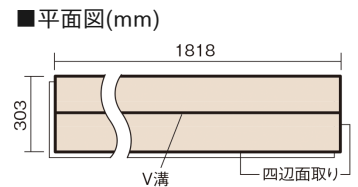

この線の長さが100mmの時、床材は原寸大で表示されています。

ベリティスフロア トリプルコート

エイジドチーク柄(シート)

KESV2TTT 43,890円(税抜39,900円)/ケース(3.3㎡)

■平面図(mm)

幅303mm 長さ1818mm 総厚12mm

※この資料は拡大・縮小なしで印刷した場合に、ほぼ原寸になるように作成していますが、プリンタの設定などにより実寸にならない場合があります。
※掲載価格は希望小売価格です。工事費は含まれておりません。実物とは色柄が異なりますので、現物の商品サンプルなどでお確かめください。

ベリティスの建具とコーディネートして、空間に統一感を演出できます。

ベリティスフロア トリプルコート

エイジドチーク柄(シート) **KESV2TTT** **43,890円**(税抜39,900円)/ケース(3.3㎡)

サイズ	幅303mm 長さ1818mm 総厚12mm
表面仕上げ	トリプルコート
基材	エコ配慮複合合板
表面材	特殊化粧シート
防音性能/軽量 床衝撃音遮音等級	-
梱包入数	1ケース6枚入(3.3㎡)