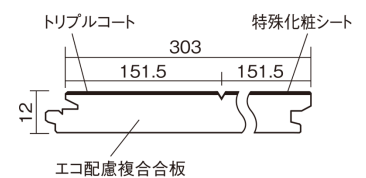

ベリティスの建具とコーディネートして、空間に統一感を演出できます。

ベリティスフロア トリプルコート

エイジドチェスナット柄(シート) **KESV2TMT** **43,890円**(税抜39,900円)/ケース(3.3㎡)

サイズ	幅303mm 長さ1818mm 総厚12mm
表面仕上げ	トリプルコート
基材	エコ配慮複合合板
表面材	特殊化粧シート
防音性能/軽量 床衝撃音遮音等級	-
梱包入数	1ケース6枚入(3.3㎡)

■断面図(mm)

F☆☆☆☆ 4VOC基準適合(木質建材)

- ●複数の柄パターンで、ムクの風合いと深みを表現します。施工時には仮並べを行い、部屋全体の色・柄のバランスをご確認ください。
- ●「エコ配慮」とは、木質系の再生資源及びパナソニック独自基準に基づく、再生可能な森林から産出された木材(森林認証材、植林材、国産材など)を使用していることを表しています。
- ●「複合合板」とは、複数の板を接着剤で貼り合わせたり、表面の傷や凹みに配慮した材料などを複合させた基材のことを表しています。
- ●1 一般の木質系床材に比べ、ペットの傷や汚れに配慮した床材となっておりますが、必ずしも傷や汚れがつかないというわけではありません。
- ※2 ペット対応時や、洗面所・トイレなどへの施工時には、さねの接合部にシリコンシーリング・さね部専用ボンド(KE9501E)を施してください。
- ※3 ペットの排泄物などを放置すると変色や膨れなど不具合の原因となるため、すぐに拭き取ってください。
- ※4 表面保護のためワックスもかけられますが、床材表面の塗膜性能は発揮できなくなります。
- ※5 球状及び金属製キャスターや、小径のキャスター付き家具はご使用をお避けください。へこみや傷が発生する場合があります。
- ※6 ●土足で使用した場合は、上履きでの使用よりも摩耗が早くなります。
- ●砂の持ち込みや水がかかり防止のために出入口にはマットを敷いてください。
- ●パブリックトイレなど、水気の多いところでは使用しないでください。
- ●水が付着したら、すみやかにふき取ってください。濡れた傘・雨靴・マット・雑巾などを放置しておくと、滑りや転倒などの原因となります。また、しみ・変色・膨れなどで美観を損なうことがあります。
- ●金属製キャスターや大型配膳車は床表面に傷やへこみをつける場合がありますので使用しないでください。
- ●ブラシマシン等は床材表面を傷つける場合がありますので、使用しないでください。●スチームモップは使用しないでください。床材表面が傷むおそれがあります。
- ●土足の部位にも採用できるように一般の木質系床材よりもすり傷に強い塗膜性能はございますが、一般住宅、公共・商業施設共にひきずり傷、ひっかけ傷、えぐれ傷、へこみ傷など、外的衝撃が大きい場合に基材部分に及ぶような傷がつかうことがあります。