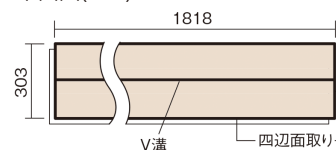

この線の長さが100mmの時、床材は原寸大で表示されています。

ベリティスフロートリプルコート

エイジドチェスナット柄(シート)

KESV2TMT 43,890円(税抜39,900円)/ケース(3.3㎡)

■平面図(mm)

幅303mm 長さ1818mm 総厚12mm

※この資料は拡大・縮小なしで印刷した場合に、ほぼ原寸になるように作成していますが、プリンタの設定などにより実寸にならない場合があります。
※掲載価格は希望小売価格です。工事費は含まれておりません。実物とは色柄が異なりますので、現物の商品サンプルなどでお確かめください。

ベリティスの建具とコーディネートして、空間に統一感を演出できます。

ベリティスフロアートリプルコート

エイジドチェスナット柄(シート) **KESV2TMT** 43,890円(税抜39,900円)/ケース(3.3㎡)

サイズ	幅303mm 長さ1818mm 総厚12mm
表面仕上げ	トリプルコート
基材	エコ配慮複合合板
表面材	特殊化粧シート
防音性能/軽量 床衝撃音遮音等級	-
梱包入数	1ケース6枚入(3.3㎡)