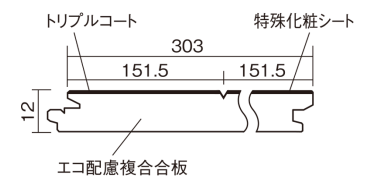

ベリティスの建具とコーディネートして、空間に統一感を演出できます。

ベリティスフロアートリプルコート

エイジドチェスナット柄(シート) **KESV2TMT** 43,890円(税抜39,900円)/ケース(3.3㎡)

サイズ	幅303mm 長さ1818mm 総厚12mm
表面仕上げ	トリプルコート
基材	エコ配慮複合合板
表面材	特殊化粧シート
防音性能/軽量 床衝撃音遮音等級	-
梱包入数	1ケース6枚入(3.3㎡)

■断面図(mm)

F☆☆☆☆ 4VOC基準適合(床材建材)

- ●複数の柄パターンで、ムクの風合いと深みを表現します。施工時には仮並べを行い、部屋全体の色・柄のバランスをご確認ください。
- ●「エコ配慮」とは、木質系の再生資源及びパナソニック独自基準に基づく、再生可能な森林から産出された木材(森林認証材、植林材、国産材など)を使用していることを表しています。
- ●「複合合板」とは、複数の板を接着剤で貼り合わせたり、表面の傷やへこみに配慮した材料などを複合させた基材のことを表しています。
- ※1 一般の木質系床材に比べ、ペットの傷や汚れに配慮した床材となっておりますが、必ずしも傷や汚れがつかないというわけではありません。
- ※2 ペット対応時や、洗面所・トイレなどへの施工時には、さねの接合部にシリコンシーリング・さね部専用ボンド(KE9501E)を施してください。
- ※3 ペットの排泄物などを放置すると変色や膨れなど不具合の原因となるため、すぐに拭き取ってください。
- ※4 表面保護のためワックスもかけられますが、床材表面の塗膜性能は発揮できなくなります。
- ※5 球状及び金属製キャスターや、小径のキャスター付き家具はご使用をお避けください。へこみや傷が発生する場合があります。
- ※6 ●土足で使用した場合は、上履きでの使用よりも摩耗が早くなります。
- ●砂の持ち込みや水がかり防止のために出入口にはマットを敷いてください。
- ●パブリックトイレなど、水気の多いところでは使用しないでください。
- ●水が付着したら、すみやかにふき取ってください。濡れた傘・雨靴・マット・雑巾などを放置しておくと、滑りや転倒などの原因となります。
- また、しみ・変色・膨れなどで美観を損なうことがあります。
- ●金属製キャスターや大型配膳車は床表面に傷やへこみをつける場合がありますので使用しないでください。
- ●ブラシマシン等は床材表面を傷つける場合がありますので、使用しないでください。●スチームモップは使用しないでください。床材表面が傷むおそれがあります。
- ●土足の部位にも採用できるように一般の木質系床材よりもすり傷に強い塗膜性能はございますが、一般住宅、公共・商業施設共にひきずり傷、ひっかき傷、えぐれ傷、へこみ傷など、外的衝撃が大きい場合に基材部分に及ぶような傷がつくことがあります。