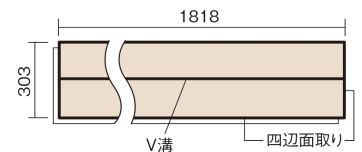

ベリティスの建具とコーディネートして、空間に統一感を演出できます。

ベリティスフロアートリプルコート

エイジドチェスナット柄(シート) **KESV2TMT** 43,890円(税抜39,900円)/ケース(3.3㎡)

サイズ	幅303mm 長さ1818mm 総厚12mm
表面仕上げ	トリプルコート
基材	エコ配慮複合合板
表面材	特殊化粧シート
防音性能/軽量 床衝撃音遮音等級	-
梱包入数	1ケース6枚入(3.3㎡)

■平面図(mm)

F☆☆☆☆ 4VOC基準適合(床材建材)

- ●複数の柄パターンで、ムクの風合いと深みを表現します。施工時には仮並べを行い、部屋全体の色・柄のバランスをご確認ください。
- ●「エコ配慮」とは、木質系の再生資源及びパナソニック独自基準に基づく、再生可能な森林から産出された木材(森林認証材、植林材、国産材など)を使用していることを表しています。
- ●「複合合板」とは、複数の板を接着剤で貼り合わせたり、表面の傷やへこみに配慮した材料などを複合させた基材のことを表しています。
- ※1 一般の木質系床材に比べ、ペットの傷や汚れに配慮した床材となっておりますが、必ずしも傷や汚れがつかないというわけではありません。
- ※2 ペット対応時や、洗面所・トイレなどへの施工時には、さねの接合部にシリコンシーリング・さね部専用ボンド(KE9501E)を施してください。
- ※3 ペットの排泄物などを放置すると変色や膨れなど不具合の原因となるため、すぐに拭き取ってください。
- ※4 表面保護のためワックスもかけられますが、床材表面の塗膜性能は発揮できなくなります。
- ※5 球状及び金属製キャスターや、小径のキャスター付き家具はご使用をお避けください。へこみや傷が発生する場合があります。
- ※6 ●土足で使用した場合は、上履きでの使用よりも摩耗が早くなります。
- ●砂の持ち込みや水がかり防止のために出入口にはマットを敷いてください。
- ●パブリックトイレなど、水気の多いところでは使用しないでください。
- ●水が付着したら、すみやかにふき取ってください。濡れた傘・雨靴・マット・雑巾などを放置しておくと、滑りや転倒などの原因となります。
- また、しみ・変色・膨れなどで美観を損なうことがあります。
- ●金属製キャスターや大型配膳車は床表面に傷やへこみをつける場合がありますので使用しないでください。
- ●ブラシマシン等は床材表面を傷つける場合がありますので、使用しないでください。●スチームモップは使用しないでください。床材表面が傷むおそれがあります。
- ●土足の部位にも採用できるように一般の木質系床材よりもすり傷に強い塗膜性能はございますが、一般住宅、公共・商業施設共にひきずり傷、ひっかき傷、えぐれ傷、へこみ傷など、外的衝撃が大きい場合に基材部分に及ぶような傷がつくことがあります。