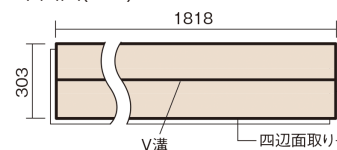

この線の長さが100mmの時、床材は原寸大で表示されています。

ベリティスフロア トリプルコート

エイジドチェスナット柄(シート)

KESV2TMT 43,890円(税抜39,900円)/ケース(3.3㎡)

■平面図(mm)

幅303mm 長さ1818mm 総厚12mm

※この資料は拡大・縮小なしで印刷した場合に、ほぼ原寸になるように作成していますが、プリンタの設定などにより実寸にならない場合があります。
※掲載価格は希望小売価格です。工事費は含まれておりません。実物とは色柄が異なりますので、現物の商品サンプルなどでお確かめください。

ベリティスの建具とコーディネートして、空間に統一感を演出できます。

ベリティスフロア トリプルコート

エイジドチェスナット柄(シート) **KESV2TMT** **43,890円**(税抜39,900円)/ケース(3.3㎡)

サイズ	幅303mm 長さ1818mm 総厚12mm
表面仕上げ	トリプルコート
基材	エコ配慮複合合板
表面材	特殊化粧シート
防音性能/軽量 床衝撃音遮音等級	-
梱包入数	1ケース6枚入(3.3㎡)