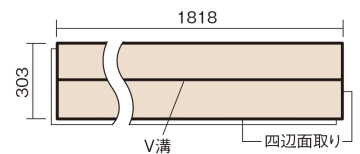

ベリティスフロア トリプルコート

エイジドチェスナット柄(シート) **KESV2TMT** **43,890円**(税抜39,900円)/ケース(3.3㎡)

サイズ	幅303mm 長さ1818mm 総厚12mm
表面仕上げ	トリプルコート
基材	エコ配慮複合合板
表面材	特殊化粧シート
防音性能/軽量 床衝撃音遮音等級	-
梱包入数	1ケース6枚入(3.3㎡)

■平面図(mm)