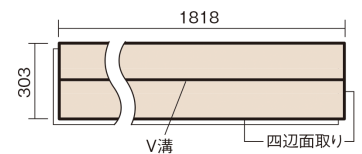

ベリティスフロアートリプルコート

メープル柄(シート) **KESV2TJY** **43,890円** (税抜39,900円)/ケース(3.3㎡)

サイズ	幅303mm 長さ1818mm 総厚12mm
表面仕上げ	トリプルコート
基材	エコ配慮複合合板
表面材	特殊化粧シート
防音性能/軽量床衝撃音遮音等級	-
梱包入数	1ケース6枚入(3.3㎡)

■平面図(mm)