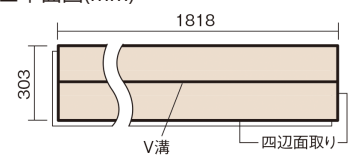

この線の長さが100mmの時、床材は原寸大で表示されています。

ベリティスフロートリプルコート

メープル柄(シート)

KESV2TJY 43,890円 (税抜39,900円)/ケース(3.3㎡)

■平面図(mm)

幅303mm 長さ1818mm 総厚12mm

※この資料は拡大・縮小なしで印刷した場合に、ほぼ原寸になるように作成していますが、プリンタの設定などにより実寸にならない場合があります。
※掲載価格は希望小売価格です。工事費は含まれておりません。実物とは色柄が異なりますので、現物の商品サンプルなどでお確かめください。

ベリティスの建具とコーディネートして、空間に統一感を演出できます。

ベリティスフロア トリプルコート

メープル柄(シート) **KESV2TJY** **43,890円** (税抜39,900円)/ケース(3.3㎡)

サイズ	幅303mm 長さ1818mm 総厚12mm
表面仕上げ	トリプルコート
基材	エコ配慮複合合板
表面材	特殊化粧シート
防音性能/軽量 床衝撃音遮音等級	-
梱包入数	1ケース6枚入(3.3㎡)