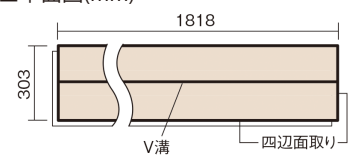

この線の長さが100mmの時、床材は原寸大で表示されています。

ベリティスフロートリプルコート

メープル柄(シート)

KESV2TJY 43,890円 (税抜39,900円)/ケース(3.3㎡)

■平面図(mm)

幅303mm 長さ1818mm 総厚12mm

※この資料は拡大・縮小なしで印刷した場合に、ほぼ原寸になるように作成していますが、プリンタの設定などにより実寸にならない場合があります。
※掲載価格は希望小売価格です。工事費は含まれておりません。実物とは色柄が異なりますので、現物の商品サンプルなどでお確かめください。

ベリティスの建具とコーディネートして、空間に統一感を演出できます。

ベリティスフロアートリプルコート

メープル柄(シート) **KESV2TJY** **43,890円** (税抜39,900円)/ケース(3.3㎡)

サイズ	幅303mm 長さ1818mm 総厚12mm
表面仕上げ	トリプルコート
基材	エコ配慮複合合板
表面材	特殊化粧シート
防音性能/軽量床衝撃音遮音等級	-
梱包入数	1ケース6枚入(3.3㎡)