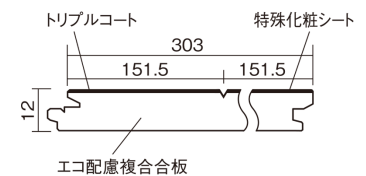

ベリティスの建具とコーディネートして、空間に統一感を演出できます。

ベリティスフロア トリプルコート

メープル柄(シート) **KESV2TJY** **43,890円** (税抜39,900円)/ケース(3.3㎡)

サイズ	幅303mm 長さ1818mm 総厚12mm
表面仕上げ	トリプルコート
基材	エコ配慮複合合板
表面材	特殊化粧シート
防音性能/軽量 床衝撃音遮音等級	-
梱包入数	1ケース6枚入(3.3㎡)

■ 断面図(mm)

F☆☆☆☆ 4VOC基準適合(木質建材)

- ●複数の柄パターンで、ムクの風合いと深みを表現します。施工時には仮並べを行い、部屋全体の色・柄のバランスをご確認ください。
- ●「エコ配慮」とは、木質系の再生資源及びパナソニック独自基準に基づく、再生可能な森林から産出された木材(森林認証材、植林材、国産材など)を使用していることを表しています。
- ●「複合合板」とは、複数の板を接着剤で貼り合わせたり、表面の傷や凹みに配慮した材料などを複合させた基材のことを表しています。
- ●1 一般の木質系床材に比べ、ペットの傷や汚れに配慮した床材となっておりますが、必ずしも傷や汚れがつかないというわけではありません。
- ※2 ペット対応時や、洗面所・トイレなどへの施工時には、さねの接合部にシリコンシーリング・さね部専用ボンド(KE9501E)を施してください。
- ※3 ペットの排泄物などを放置すると変色や膨れなど不具合の原因となるため、すぐに拭き取ってください。
- ※4 表面保護のためワックスもかけられますが、床材表面の塗膜性能は発揮できなくなります。
- ※5 球状及び金属製キャスターや、小径のキャスター付き家具はご使用をお避けください。へこみや傷が発生する場合があります。
- ※6 ●土足で使用した場合は、上履きでの使用よりも摩耗が早くなります。
- ●砂の持ち込みや水がかかり防止のために出入口にはマットを敷いてください。
- ●パブリックトイレなど、水気の多いところでは使用しないでください。
- ●水が付着したら、すみやかにふき取ってください。濡れた傘・雨靴・マット・雑巾などを放置しておくと、滑りや転倒などの原因となります。また、しみ・変色・膨れなどで美観を損なうことがあります。
- ●金属製キャスターや大型配膳車は床表面に傷やへこみをつける場合がありますので使用しないでください。
- ●ブラシマシン等は床材表面を傷つける場合がありますので、使用しないでください。●スチームモップは使用しないでください。床材表面が傷むおそれがあります。
- ●土足の部位にも採用できるように一般の木質系床材よりもすり傷に強い塗膜性能はございますが、一般住宅、公共・商業施設共にひきずり傷、ひっかけ傷、えぐれ傷、へこみ傷など、外的衝撃が大きい場合に基材部分に及ぶような傷がつかうことがあります。