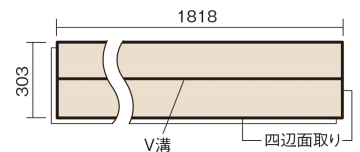

ベリティスの建具とコーディネートして、空間に統一感を演出できます。

ベリティスフロアートリプルコート

メープル柄(シート) **KESV2TJY** 43,890円(税抜39,900円)/ケース(3.3㎡)

サイズ	幅303mm 長さ1818mm 総厚12mm
表面仕上げ	トリプルコート
基材	エコ配慮複合合板
表面材	特殊化粧シート
防音性能/軽量 床衝撃音遮音等級	-
梱包入数	1ケース6枚入(3.3㎡)

■平面図(mm)

F☆☆☆☆ 4VOC基準適合(床材建材)

- ●複数の柄パターンで、ムクの風合いと深みを表現します。施工時には仮並べを行い、部屋全体の色・柄のバランスをご確認ください。
- ●「エコ配慮」とは、木質系の再生資源及びパナソニック独自基準に基づく、再生可能な森林から産出された木材(森林認証材、植林材、国産材など)を使用していることを表しています。
- ●「複合合板」とは、複数の板を接着剤で貼り合わせたり、表面の傷やへこみに配慮した材料などを複合させた基材のことを表しています。
- ※1 一般の木質系床材に比べ、ペットの傷や汚れに配慮した床材となっておりますが、必ずしも傷や汚れがつかないというわけではありません。
- ※2 ペット対応時や、洗面所・トイレなどへの施工時には、さねの接合部にシリコンシーリング・さね部専用ボンド(KE9501E)を施してください。
- ※3 ペットの排泄物などを放置すると変色や膨れなど不具合の原因となるため、すぐに拭き取ってください。
- ※4 表面保護のためワックスもかけられますが、床材表面の塗膜性能は発揮できなくなります。
- ※5 球状及び金属製キャスターや、小径のキャスター付き家具はご使用をお避けください。へこみや傷が発生する場合があります。
- ※6 ●土足で使用した場合は、上履きでの使用よりも摩耗が早くなります。
- ●砂の持ち込みや水がかり防止のために出入口にはマットを敷いてください。
- ●パブリックトイレなど、水気の多いところでは使用しないでください。
- ●水が付着したら、すみやかにふき取ってください。濡れた傘・雨靴・マット・雑巾などを放置しておくと、滑りや転倒などの原因となります。
- また、しみ・変色・膨れなどで美観を損なうことがあります。
- ●金属製キャスターや大型配膳車は床表面に傷やへこみをつける場合がありますので使用しないでください。
- ●ブラシマシン等は床材表面を傷つける場合がありますので、使用しないでください。●スチームモップは使用しないでください。床材表面が傷むおそれがあります。
- ●土足の部位にも採用できるように一般の木質系床材よりもすり傷に強い塗膜性能はございますが、一般住宅、公共・商業施設共にひきずり傷、ひっかき傷、えぐれ傷、へこみ傷など、外的衝撃が大きい場合に基材部分に及ぶような傷がつくことがあります。