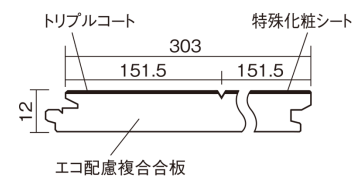

ベリティスの建具とコーディネートして、空間に統一感を演出できます。

ベリティスフロアートリプルコート

メープル柄(シート) **KESV2TJY** 43,890円(税抜39,900円)/ケース(3.3㎡)

サイズ	幅303mm 長さ1818mm 総厚12mm
表面仕上げ	トリプルコート
基材	エコ配慮複合合板
表面材	特殊化粧シート
防音性能/軽量 床衝撃音遮音等級	-
梱包入数	1ケース6枚入(3.3㎡)

■断面図(mm)

F☆☆☆☆ 4VOC基準適合(床材建材)

- ●複数の柄パターンで、ムクの風合いと深みを表現します。施工時には仮並べを行い、部屋全体の色・柄のバランスをご確認ください。
- ●「エコ配慮」とは、木質系の再生資源及びパナソニック独自基準に基づく、再生可能な森林から産出された木材(森林認証材、植林材、国産材など)を使用していることを表しています。
- ●「複合合板」とは、複数の板を接着剤で貼り合わせたり、表面の傷やへこみに配慮した材料などを複合させた基材のことを表しています。
- ※1 一般の木質系床材に比べ、ペットの傷や汚れに配慮した床材となっておりますが、必ずしも傷や汚れがつかないというわけではありません。
- ※2 ペット対応時や、洗面所・トイレなどへの施工時には、さねの接合部にシリコンシーリング・さね部専用ボンド(KE9501E)を施してください。
- ※3 ペットの排泄物などを放置すると変色や膨れなど不具合の原因となるため、すぐに拭き取ってください。
- ※4 表面保護のためワックスもかけられますが、床材表面の塗膜性能は発揮できなくなります。
- ※5 球状及び金属製キャスターや、小径のキャスター付き家具はご使用をお避けください。へこみや傷が発生する場合があります。
- ※6 ●土足で使用した場合は、上履きでの使用よりも摩耗が早くなります。
- ●砂の持ち込みや水がかり防止のために出入口にはマットを敷いてください。
- ●パブリックトイレなど、水気の多いところでは使用しないでください。
- ●水が付着したら、すみやかにふき取ってください。濡れた傘・雨靴・マット・雑巾などを放置しておくと、滑りや転倒などの原因となります。
- また、しみ・変色・膨れなどで美観を損なうことがあります。
- ●金属製キャスターや大型配膳車は床表面に傷やへこみをつける場合がありますので使用しないでください。
- ●ブラシマシン等は床材表面を傷つける場合がありますので、使用しないでください。●スチームモップは使用しないでください。床材表面が傷むおそれがあります。
- ●土足の部位にも採用できるように一般の木質系床材よりもすり傷に強い塗膜性能はございますが、一般住宅、公共・商業施設共にひきずり傷、ひっかき傷、えぐれ傷、へこみ傷など、外的衝撃が大きい場合に基材部分に及ぶような傷がつくことがあります。