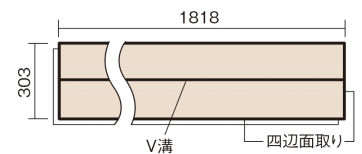

ベリティスフロア トリプルコート

メープル柄(シート) **KESV2TJY** **43,890円** (税抜39,900円)/ケース(3.3㎡)

サイズ	幅303mm 長さ1818mm 総厚12mm
表面仕上げ	トリプルコート
基材	エコ配慮複合合板
表面材	特殊化粧シート
防音性能/軽量 床衝撃音遮音等級	-
梱包入数	1ケース6枚入(3.3㎡)

■ 平面図(mm)