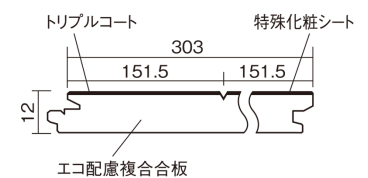

ベリティスの建具とコーディネートして、空間に統一感を演出できます。

ベリティスフロアートリプルコート

メープル柄(シート) **KESV2TJY** **43,890円** (税抜39,900円)/ケース(3.3㎡)

サイズ	幅303mm 長さ1818mm 総厚12mm
表面仕上げ	トリプルコート
基材	エコ配慮複合合板
表面材	特殊化粧シート
防音性能/軽量床衝撃音遮音等級	-
梱包入数	1ケース6枚入(3.3㎡)

■断面図(mm)

F☆☆☆☆ 4VOC基準適合(木質建材)

- ●複数の柄パターンで、ムクの風合いと深みを表現します。施工時には仮並べを行い、部屋全体の色・柄のバランスをご確認ください。
- ●「エコ配慮」とは、木質系の再生資源及びパナソニック独自基準に基づく、再生可能な森林から産出された木材(森林認証材、植林材、国産材など)を使用していることを表しています。
- ●「複合合板」とは、複数の板を接着剤で貼り合わせたり、表面の傷や凹みに配慮した材料などを複合させた基材のことを表しています。
- ●1 一般の木質系床材に比べ、ペットの傷や汚れに配慮した床材となっておりますが、必ずしも傷や汚れがつかないというわけではありません。
- ※2 ペット対応時や、洗面所・トイレなどへの施工時には、さねの接合部にシリコンシーリング・さね部専用ボンド(KE9501E)を施してください。
- ※3 ペットの排泄物などを放置すると変色や膨れなど不具合の原因となるため、すぐに拭き取ってください。
- ※4 表面保護のためワックスもかけられますが、床材表面の塗膜性能は発揮できなくなります。
- ※5 球状及び金属製キャスターや、小径のキャスター付き家具はご使用をお避けください。へこみや傷が発生する場合があります。
- ※6 ●土足で使用した場合は、上履きでの使用よりも摩耗が早くなります。
- ●砂の持ち込みや水がかかり防止のために出入口にはマットを敷いてください。
- ●パブリックトイレなど、水気の多いところでは使用しないでください。
- ●水が付着したら、すみやかにふき取ってください。濡れた傘・雨靴・マット・雑巾などを放置しておくと、滑りや転倒などの原因となります。また、しみ・変色・膨れなどで美観を損なうことがあります。
- ●金属製キャスターや大型配膳車は床表面に傷やへこみをつける場合がありますので使用しないでください。
- ●ブラシマシン等は床材表面を傷つける場合がありますので、使用しないでください。●スチームモップは使用しないでください。床材表面が傷むおそれがあります。
- ●土足の部位にも採用できるように一般の木質系床材よりもすり傷に強い塗膜性能はございますが、一般住宅、公共・商業施設共にひきずり傷、ひっかけ傷、えぐれ傷、へこみ傷など、外的衝撃が大きい場合に基材部分に及ぶような傷がつかうことがあります。