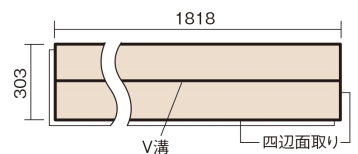

### ■平面図(mm)

幅303mm 長さ1818mm 総厚12mm

ベリティスの建具とコーディネートして、空間に統一感を演出できます。

## ベリティスフロアートリプルコート

グレンジュヒッコリー柄(シート) **KESV2TGT** **43,890円**(税抜39,900円)/ケース(3.3㎡)

サイズ	幅303mm 長さ1818mm 総厚12mm
表面仕上げ	トリプルコート
基材	エコ配慮複合合板
表面材	特殊化粧シート
防音性能/軽量 床衝撃音遮音等級	-
梱包入数	1ケース6枚入(3.3㎡)

■平面図(mm)

■断面図(mm)