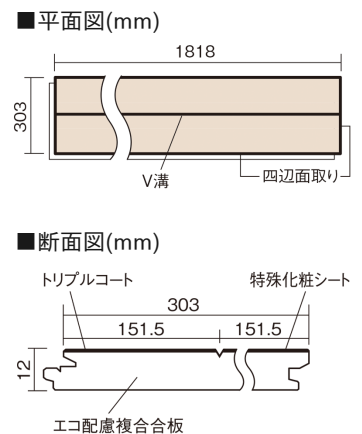

この線の長さが100mmの時、床材は原寸大で表示されています。

ベリティスフロア トリプルコート

グレイジュヒッコリー柄 (シート)

KESV2TGT 43,890円 (税抜39,900円) / ケース (3.3㎡)

■ 平面図 (mm)

幅303mm 長さ1818mm 総厚12mm

※この資料は拡大・縮小なしで印刷した場合に、ほぼ原寸になるように作成していますが、プリンタの設定などにより実寸にならない場合があります。
※掲載価格は希望小売価格です。工事費は含まれておりません。実物とは色柄が異なりますので、現物の商品サンプルなどでお確かめください。

ベリティスの建具とコーディネートして、空間に統一感を演出できます。

ベリティスフロアートリプルコート

グレージュヒッコリー柄(シート) **KESV2TGT** **43,890円** (税抜39,900円)/ケース(3.3㎡)

サイズ	幅303mm 長さ1818mm 総厚12mm
表面仕上げ	トリプルコート
基材	エコ配慮複合合板
表面材	特殊化粧シート
防音性能/軽量 床衝撃音遮音等級	-
梱包入数	1ケース6枚入(3.3㎡)