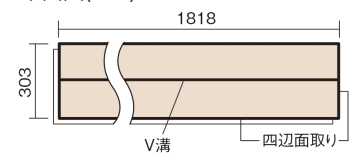

この線の長さが100mmの時、床材は原寸大で表示されています。

ベリティスフロア トリプルコート

グレイジュヒッコリー柄 (シート)

KESV2TGT 43,890円 (税抜39,900円) / ケース (3.3㎡)

■ 平面図 (mm)

幅303mm 長さ1818mm 総厚12mm

※この資料は拡大・縮小なしで印刷した場合に、ほぼ原寸になるように作成していますが、プリンタの設定などにより実寸にならない場合があります。
※掲載価格は希望小売価格です。工事費は含まれておりません。実物とは色柄が異なりますので、現物の商品サンプルなどでお確かめください。

ベリティスの建具とコーディネートして、空間に統一感を演出できます。

ベリティスフロアートリプルコート

グレージュヒッコリー柄(シート) **KESV2TGT** **43,890円** (税抜39,900円)/ケース(3.3㎡)

サイズ	幅303mm 長さ1818mm 総厚12mm
表面仕上げ	トリプルコート
基材	エコ配慮複合合板
表面材	特殊化粧シート
防音性能/軽量 床衝撃音遮音等級	-
梱包入数	1ケース6枚入(3.3㎡)