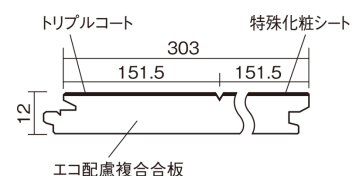

### ■平面図(mm)

幅303mm 長さ1818mm 総厚12mm

ベリティスの建具とコーディネートして、空間に統一感を演出できます。

## ベリティスフロアートリプルコート

グレンジュヒッコリー柄(シート) **KESV2TGT** **43,890円**(税抜39,900円)/ケース(3.3㎡)

サイズ	幅303mm 長さ1818mm 総厚12mm
表面仕上げ	トリプルコート
基材	エコ配慮複合合板
表面材	特殊化粧シート
防音性能/軽量 床衝撃音遮音等級	-
梱包入数	1ケース6枚入(3.3㎡)

■平面図(mm)

■断面図(mm)