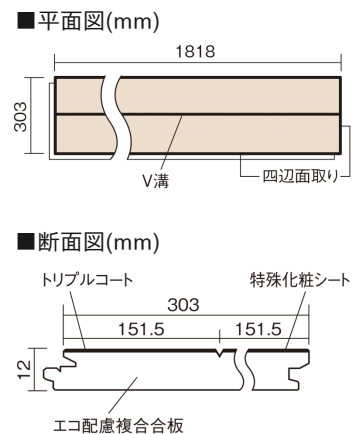

この線の長さが100mmの時、床材は原寸大で表示されています。

ベリティスフロア トリプルコート

グレイジュヒッコリー柄(シート)

KESV2TGT 43,890円 (税抜39,900円)/ケース(3.3㎡)

■平面図(mm)

幅303mm 長さ1818mm 総厚12mm

※この資料は拡大・縮小なしで印刷した場合に、ほぼ原寸になるように作成していますが、プリンタの設定などにより実寸にならない場合があります。
※掲載価格は希望小売価格です。工事費は含まれておりません。実物とは色柄が異なりますので、現物の商品サンプルなどでお確かめください。

ベリティスの建具とコーディネートして、空間に統一感を演出できます。

ベリティスフロアートリプルコート

グレージュヒッコリー柄(シート) **KESV2TGT** **43,890円** (税抜39,900円)/ケース(3.3㎡)

サイズ	幅303mm 長さ1818mm 総厚12mm
表面仕上げ	トリプルコート
基材	エコ配慮複合合板
表面材	特殊化粧シート
防音性能/軽量 床衝撃音遮音等級	-
梱包入数	1ケース6枚入(3.3㎡)