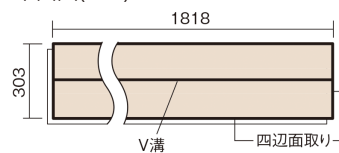

この線の長さが100mmの時、床材は原寸大で表示されています。

## ベリティスフロア トリプルコート

グレイジュヒッコリー柄(シート)

**KESV2TGT** 43,890円(税抜39,900円)/ケース(3.3㎡)

### ■平面図(mm)

幅303mm 長さ1818mm 総厚12mm

ベリティスの建具とコーディネートして、空間に統一感を演出できます。

## ベリティスフロアートリプルコート

グレンジュヒッコリー柄(シート) **KESV2TGT** **43,890円**(税抜39,900円)/ケース(3.3㎡)

サイズ	幅303mm 長さ1818mm 総厚12mm
表面仕上げ	トリプルコート
基材	エコ配慮複合合板
表面材	特殊化粧シート
防音性能/軽量 床衝撃音遮音等級	-
梱包入数	1ケース6枚入(3.3㎡)

■平面図(mm)

■断面図(mm)