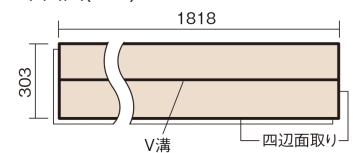

この線の長さが100mmの時、床材は原寸大で表示されています。

ベリティスフロア トリプルコート

グレイジュヒッコリー柄(シート)

KESV2TGT 43,890円 (税抜39,900円)/ケース(3.3㎡)

■平面図(mm)

幅303mm 長さ1818mm 総厚12mm

※この資料は拡大・縮小なしで印刷した場合に、ほぼ原寸になるように作成していますが、プリンタの設定などにより実寸にならない場合があります。
※掲載価格は希望小売価格です。工事費は含まれておりません。実物とは色柄が異なりますので、現物の商品サンプルなどでお確かめください。

ベリティスの建具とコーディネートして、空間に統一感を演出できます。

ベリティスフロアートリプルコート

グレージュヒッコリー柄(シート) **KESV2TGT** **43,890円** (税抜39,900円)/ケース(3.3㎡)

サイズ	幅303mm 長さ1818mm 総厚12mm
表面仕上げ	トリプルコート
基材	エコ配慮複合合板
表面材	特殊化粧シート
防音性能/軽量 床衝撃音遮音等級	-
梱包入数	1ケース6枚入(3.3㎡)