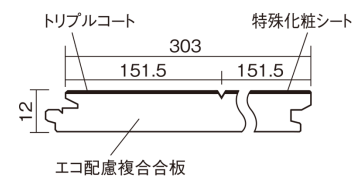

ベリティスの建具とコーディネートして、空間に統一感を演出できます。

ベリティスフロアートリプルコート

オーク柄(シート) **KESV2TEY** 43,890円(税抜39,900円)/ケース(3.3㎡)

サイズ	幅303mm 長さ1818mm 総厚12mm
表面仕上げ	トリプルコート
基材	エコ配慮複合合板
表面材	特殊化粧シート
防音性能/軽量 床衝撃音遮音等級	-
梱包入数	1ケース6枚入(3.3㎡)

■断面図(mm)

F☆☆☆☆ 4VOC基準適合(床材)

- ●複数の柄パターンで、ムクの風合いと深みを表現します。施工時には仮並べを行い、部屋全体の色・柄のバランスをご確認ください。
- ●「エコ配慮」とは、木質系の再生資源及びパナソニック独自基準に基づく、再生可能な森林から産出された木材(森林認証材、植林材、国産材など)を使用していることを表しています。
- ●「複合合板」とは、複数の板を接着剤で貼り合わせたり、表面の傷やへこみに配慮した材料などを複合させた基材のことを表しています。
- ※1 一般の木質系床材に比べ、ペットの傷や汚れに配慮した床材となっておりますが、必ずしも傷や汚れがつかないというわけではありません。
- ※2 ペット対応時や、洗面所・トイレなどへの施工時には、さねの接合部にシリコンシーリング・さね部専用ボンド(KE9501E)を施してください。
- ※3 ペットの排泄物などを放置すると変色や膨れなど不具合の原因となるため、すぐに拭き取ってください。
- ※4 表面保護のためワックスもかけられますが、床材表面の塗膜性能は発揮できなくなります。
- ※5 球状及び金属製キャスターや、小径のキャスター付き家具はご使用をお避けください。へこみや傷が発生する場合があります。
- ※6 ●土足で使用した場合は、上履きでの使用よりも摩耗が早くなります。
- ●砂の持ち込みや水がかり防止のために出入口にはマットを敷いてください。
- ●パブリックトイレなど、水気の多いところでは使用しないでください。
- ●水が付着したら、すみやかにふき取ってください。濡れた傘・雨靴・マット・雑巾などを放置しておくと、滑りや転倒などの原因となります。
- また、しみ・変色・膨れなどで美観を損なうことがあります。
- ●金属製キャスターや大型配膳車は床表面に傷やへこみをつける場合がありますので使用しないでください。
- ●ブラシマシン等は床材表面を傷つける場合がありますので、使用しないでください。●スチームモップは使用しないでください。床材表面が傷むおそれがあります。
- ●土足の部位にも採用できるように一般の木質系床材よりもすり傷に強い塗膜性能はございますが、一般住宅、公共・商業施設共にひきずり傷、ひっかき傷、えぐれ傷、へこみ傷など、外的衝撃が大きい場合に基材部分に及ぶような傷がつくことがあります。