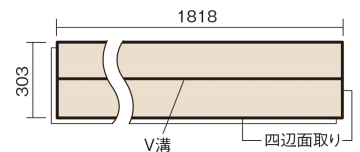

ベリティスの建具とコーディネートして、空間に統一感を演出できます。

ベリティスフロアートリプルコート

オーク柄(シート) **KESV2TEY** 43,890円(税抜39,900円)/ケース(3.3㎡)

サイズ	幅303mm 長さ1818mm 総厚12mm
表面仕上げ	トリプルコート
基材	エコ配慮複合合板
表面材	特殊化粧シート
防音性能/軽量 床衝撃音遮音等級	-
梱包入数	1ケース6枚入(3.3㎡)

■平面図(mm)

F☆☆☆☆ 4VOC基準適合(床材)

- ●複数の柄パターンで、ムクの風合いと深みを表現します。施工時には仮並べを行い、部屋全体の色・柄のバランスをご確認ください。
- ●「エコ配慮」とは、木質系の再生資源及びパナソニック独自基準に基づく、再生可能な森林から産出された木材(森林認証材、植林材、国産材など)を使用していることを表しています。
- ●「複合合板」とは、複数の板を接着剤で貼り合わせたり、表面の傷やへこみに配慮した材料などを複合させた基材のことを表しています。
- ※1 一般の木質系床材に比べ、ペットの傷や汚れに配慮した床材となっておりますが、必ずしも傷や汚れがつかないというわけではありません。
- ※2 ペット対応時や、洗面所・トイレなどへの施工時には、さねの接合部にシリコンシーリング・さね部専用ボンド(KE9501E)を施してください。
- ※3 ペットの排泄物などを放置すると変色や膨れなど不具合の原因となるため、すぐに拭き取ってください。
- ※4 表面保護のためワックスもかけられますが、床材表面の塗膜性能は発揮できなくなります。
- ※5 球状及び金属製キャスターや、小径のキャスター付き家具はご使用をお避けください。へこみや傷が発生する場合があります。
- ※6 ●土足で使用した場合は、上履きでの使用よりも摩耗が早くなります。
- ●砂の持ち込みや水がかり防止のために出入口にはマットを敷いてください。
- ●パブリックトイレなど、水気の多いところでは使用しないでください。
- ●水が付着したら、すみやかにふき取ってください。濡れた傘・雨靴・マット・雑巾などを放置しておくと、滑りや転倒などの原因となります。
- また、しみ・変色・膨れなどで美観を損なうことがあります。
- ●金属製キャスターや大型配膳車は床表面に傷やへこみをつける場合がありますので使用しないでください。
- ●ブラシマシン等は床材表面を傷つける場合がありますので、使用しないでください。●スチームモップは使用しないでください。床材表面が傷むおそれがあります。
- ●土足の部位にも採用できるように一般の木質系床材よりもすり傷に強い塗膜性能はございますが、一般住宅、公共・商業施設共にひきずり傷、ひっかき傷、えぐれ傷、へこみ傷など、外的衝撃が大きい場合に基材部分に及ぶような傷がつくことがあります。