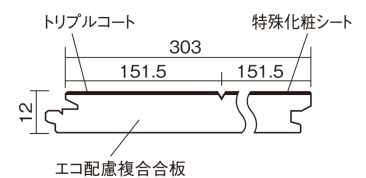

### ■平面図(mm)

幅303mm 長さ1818mm 総厚12mm

※この資料は拡大・縮小なしで印刷した場合に、ほぼ原寸になるように作成していますが、プリンタの設定などにより実寸にならない場合があります。  
※掲載価格は希望小売価格です。工事費は含まれておりません。実物とは色柄が異なりますので、現物の商品サンプルなどでお確かめください。

ベリティスの建具とコーディネートして、空間に統一感を演出できます。

## ベリティスフロア トリプルコート

オーク柄(シート) **KESV2TEY** **43,890**円(税抜39,900円)/ケース(3.3㎡)

サイズ	幅303mm 長さ1818mm 総厚12mm
表面仕上げ	トリプルコート
基材	エコ配慮複合合板
表面材	特殊化粧シート
防音性能/軽量 床衝撃音遮音等級	-
梱包入数	1ケース6枚入(3.3㎡)

■平面図(mm)

■断面図(mm)