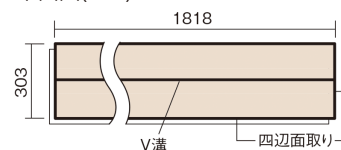

この線の長さが100mmの時、床材は原寸大で表示されています。

ベリティスフロア トリプルコート

オーク柄(シート)

KESV2TEY 43,890円(税抜39,900円)/ケース(3.3㎡)

■平面図(mm)

幅303mm 長さ1818mm 総厚12mm

※この資料は拡大・縮小なしで印刷した場合に、ほぼ原寸になるように作成していますが、プリンタの設定などにより実寸にならない場合があります。
※掲載価格は希望小売価格です。工事費は含まれておりません。実物とは色柄が異なりますので、現物の商品サンプルなどでお確かめください。

ベリティスの建具とコーディネートして、空間に統一感を演出できます。

ベリティスフロアートリプルコート

オーク柄(シート) **KESV2TEY** 43,890円(税抜39,900円)/ケース(3.3㎡)

サイズ	幅303mm 長さ1818mm 総厚12mm
表面仕上げ	トリプルコート
基材	エコ配慮複合合板
表面材	特殊化粧シート
防音性能/軽量 床衝撃音遮音等級	-
梱包入数	1ケース6枚入(3.3㎡)