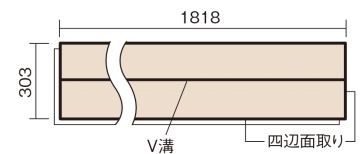

ベリティスフロアートリプルコート

ウォッシュドオーク柄(シート) **KESV2TET** **43,890円** (税抜39,900円)/ケース(3.3㎡)

サイズ	幅303mm 長さ1818mm 総厚12mm
表面仕上げ	トリプルコート
基材	エコ配慮複合合板
表面材	特殊化粧シート
防音性能/軽量 床衝撃音遮音等級	-
梱包入数	1ケース6枚入(3.3㎡)

■平面図(mm)