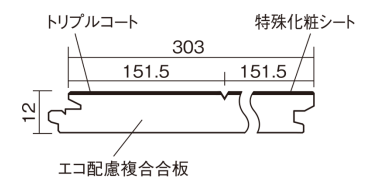

ベリティスの建具とコーディネートして、空間に統一感を演出できます。

ベリティスフロアートリプルコート

ウォッシュドオーク柄(シート) **KESV2TET** **43,890円** (税抜39,900円)/ケース(3.3㎡)

サイズ	幅303mm 長さ1818mm 総厚12mm
表面仕上げ	トリプルコート
基材	エコ配慮複合合板
表面材	特殊化粧シート
防音性能/軽量 床衝撃音遮音等級	-
梱包入数	1ケース6枚入(3.3㎡)

■断面図(mm)

F☆☆☆☆ 4VOC基準適合(木質建材)

- ●複数の柄パターンで、ムクの風合いと深みを表現します。施工時には仮並べを行い、部屋全体の色・柄のバランスをご確認ください。
- ●「エコ配慮」とは、木質系の再生資源及びパナソニック独自基準に基づく、再生可能な森林から産出された木材(森林認証材、植林材、国産材など)を使用していることを表しています。
- ●「複合合板」とは、複数の板を接着剤で貼り合わせたり、表面の傷や凹みに配慮した材料などを複合させた基材のことを表しています。
- ●1 一般の木質系床材に比べ、ペットの傷や汚れに配慮した床材となっておりますが、必ずしも傷や汚れがつかないというわけではありません。
- ※2 ペット対応時や、洗面所・トイレなどへの施工時には、さねの接合部にシリコンシーリング・さね部専用ボンド(KE9501E)を施してください。
- ※3 ペットの排泄物などを放置すると変色や膨れなど不具合の原因となるため、すぐに拭き取ってください。
- ※4 表面保護のためワックスもかけられますが、床材表面の塗膜性能は発揮できなくなります。
- ※5 球状及び金属製キャスターや、小径のキャスター付き家具はご使用をお避けください。へこみや傷が発生する場合があります。
- ※6 ●土足で使用した場合は、上履きでの使用よりも摩耗が早くなります。
- ●砂の持ち込みや水がかかり防止のために出入口にはマットを敷いてください。
- ●パブリックトイレなど、水気の多いところでは使用しないでください。
- ●水が付着したら、すみやかにふき取ってください。濡れた傘・雨靴・マット・雑巾などを放置しておくと、滑りや転倒などの原因となります。また、しみ・変色・膨れなどで美観を損なうことがあります。
- ●金属製キャスターや大型配膳車は床表面に傷やへこみをつける場合がありますので使用しないでください。
- ●ブラシマシン等は床材表面を傷つける場合がありますので、使用しないでください。●スチームモップは使用しないでください。床材表面が傷むおそれがあります。
- ●土足の部位にも採用できるように一般の木質系床材よりもすり傷に強い塗膜性能はございますが、一般住宅、公共・商業施設共にひきずり傷、ひっかけ傷、えぐれ傷、へこみ傷など、外的衝撃が大きい場合に基材部分に及ぶような傷がつかうことがあります。