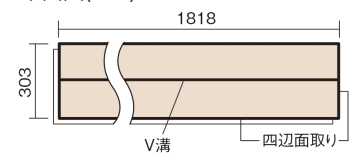

この線の長さが100mmの時、床材は原寸大で表示されています。

ベリティスフロートリプルコート

ウォッシュドオーク柄(シート)

KESV2TET 43,890円(税抜39,900円)/ケース(3.3㎡)

■平面図(mm)

幅303mm 長さ1818mm 総厚12mm

※この資料は拡大・縮小なしで印刷した場合に、ほぼ原寸になるように作成していますが、プリンタの設定などにより実寸にならない場合があります。
※掲載価格は希望小売価格です。工事費は含まれておりません。実物とは色柄が異なりますので、現物の商品サンプルなどでお確かめください。

ベリティスの建具とコーディネートして、空間に統一感を演出できます。

ベリティスフロアートリプルコート

ウォッシュドオーク柄(シート) **KESV2TET** **43,890円** (税抜39,900円)/ケース(3.3㎡)

サイズ	幅303mm 長さ1818mm 総厚12mm
表面仕上げ	トリプルコート
基材	エコ配慮複合合板
表面材	特殊化粧シート
防音性能/軽量 床衝撃音遮音等級	-
梱包入数	1ケース6枚入(3.3㎡)