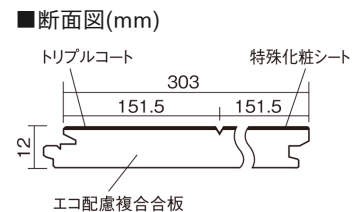

この線の長さが100mmの時、床材は原寸大で表示されています。

## ベリティスフロートリプルコート

ウォッシュドオーク柄(シート)

**KESV2TET** 43,890円(税抜39,900円)/ケース(3.3㎡)

■平面図(mm)

幅303mm 長さ1818mm 総厚12mm

※この資料は拡大・縮小なしで印刷した場合に、ほぼ原寸になるように作成していますが、プリンタの設定などにより実寸にならない場合があります。  
※掲載価格は希望小売価格です。工事費は含まれておりません。実物とは色柄が異なりますので、現物の商品サンプルなどでお確かめください。

## ベリティスフロアートリプルコート

ウォッシュドオーク柄(シート) **KESV2TET** 43,890円(税抜39,900円)/ケース(3.3㎡)

サイズ	幅303mm 長さ1818mm 総厚12mm
表面仕上げ	トリプルコート
基材	エコ配慮複合合板
表面材	特殊化粧シート
防音性能/軽量 床衝撃音遮音等級	-
梱包入数	1ケース6枚入(3.3㎡)