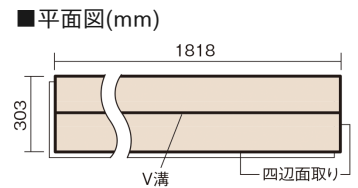

この線の長さが100mmの時、床材は原寸大で表示されています。

## ベリティスフロートリプルコート

ウォッシュドオーク柄(シート)

**KESV2TET** 43,890円(税抜39,900円)/ケース(3.3㎡)

■平面図(mm)

幅303mm 長さ1818mm 総厚12mm

※この資料は拡大・縮小なしで印刷した場合に、ほぼ原寸になるように作成していますが、プリンタの設定などにより実寸にならない場合があります。  
※掲載価格は希望小売価格です。工事費は含まれておりません。実物とは色柄が異なりますので、現物の商品サンプルなどでお確かめください。

## ベリティスフロアートリプルコート

ウォッシュドオーク柄(シート) **KESV2TET** 43,890円(税抜39,900円)/ケース(3.3㎡)

サイズ	幅303mm 長さ1818mm 総厚12mm
表面仕上げ	トリプルコート
基材	エコ配慮複合合板
表面材	特殊化粧シート
防音性能/軽量 床衝撃音遮音等級	-
梱包入数	1ケース6枚入(3.3㎡)