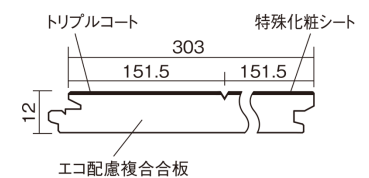

ベリティスの建具とコーディネートして、空間に統一感を演出できます。

ベリティスフロアートリプルコート

ウォッシュドオーク柄(シート) **KESV2TET** **43,890円** (税抜39,900円)/ケース(3.3㎡)

サイズ	幅303mm 長さ1818mm 総厚12mm
表面仕上げ	トリプルコート
基材	エコ配慮複合合板
表面材	特殊化粧シート
防音性能/軽量 床衝撃音遮音等級	-
梱包入数	1ケース6枚入(3.3㎡)

■断面図(mm)

F☆☆☆☆ 4VOC基準適合(木質建材)

- ●複数の柄パターンで、ムクの風合いと深みを表現します。施工時には仮並べを行い、部屋全体の色・柄のバランスをご確認ください。
- ●「エコ配慮」とは、木質系の再生資源及びパナソニック独自基準に基づく、再生可能な森林から産出された木材(森林認証材、植林材、国産材など)を使用していることを表しています。
- ●「複合合板」とは、複数の板を接着剤で貼り合わせたり、表面の傷や凹みに配慮した材料などを複合させた基材のことを表しています。
- ●一般的な木質系床材に比べ、ペットの傷や汚れに配慮した床材となっておりますが、必ずしも傷や汚れがつかないというわけではありません。
- ※1 ペット対応時や、洗面所・トイレなどへの施工時には、さねの接合部にシリコンシーリング・さね部専用ボンド(KE9501E)を施してください。
- ※2 ペットの排泄物などを放置すると変色や膨れなど不具合の原因となるため、すぐに拭き取ってください。
- ※3 表面保護のためワックスもかけられますが、床材表面の塗膜性能は発揮できなくなります。
- ※4 球状及び金属製キャスターや、小径のキャスター付き家具はご使用をお避けください。へこみや傷が発生する場合があります。
- ※5 ●土足で使用した場合は、上履きでの使用よりも摩耗が早くなります。
- ●砂の持ち込みや水がかかり防止のために出入口にはマットを敷いてください。
- ●パブリックトイレなど、水気の多いところでは使用しないでください。
- ●水が付着したら、すみやかにふき取ってください。濡れた傘・雨靴・マット・雑巾などを放置しておくと、滑りや転倒などの原因となります。また、しみ・変色・膨れなどで美観を損なうことがあります。
- ●金属製キャスターや大型配膳車は床表面に傷やへこみをつける場合がありますので使用しないでください。
- ●ブラシマシン等は床材表面を傷つける場合がありますので、使用しないでください。●スチームモップは使用しないでください。床材表面が傷むおそれがあります。
- ●土足の部位にも採用できるように一般の木質系床材よりもすり傷に強い塗膜性能はございますが、一般住宅、公共・商業施設共にひきずり傷、ひっかけ傷、えぐれ傷、へこみ傷など、外的衝撃が大きい場合に基材部分に及ぶような傷がつかうことがあります。