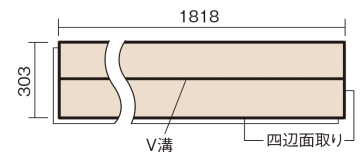

ベリティスの建具とコーディネートして、空間に統一感を演出できます。

ベリティスフロアートリプルコート

チェリー柄(シート) **KESV2TCY** 43,890円(税抜39,900円)/ケース(3.3㎡)

サイズ	幅303mm 長さ1818mm 総厚12mm
表面仕上げ	トリプルコート
基材	エコ配慮複合合板
表面材	特殊化粧シート
防音性能/軽量 床衝撃音遮音等級	-
梱包入数	1ケース6枚入(3.3㎡)

■平面図(mm)

F☆☆☆☆ 4VOC基準適合(床材建材)

- ●複数の柄パターンで、ムクの風合いと深みを表現します。施工時には仮並べを行い、部屋全体の色・柄のバランスをご確認ください。
- ●「エコ配慮」とは、木質系の再生資源及びパナソニック独自基準に基づく、再生可能な森林から産出された木材(森林認証材、植林材、国産材など)を使用していることを表しています。
- ●「複合合板」とは、複数の板を接着剤で貼り合わせたり、表面の傷やへこみに配慮した材料などを複合させた基材のことを表しています。
- ※1 一般の木質系床材に比べ、ペットの傷や汚れに配慮した床材となっておりますが、必ずしも傷や汚れがつかないというわけではありません。
- ※2 ペット対応時や、洗面所・トイレなどへの施工時には、さねの接合部にシリコンシーリング・さね部専用ボンド(KE9501E)を施してください。
- ※3 ペットの排泄物などを放置すると変色や膨れなど不具合の原因となるため、すぐに拭き取ってください。
- ※4 表面保護のためワックスもかけられますが、床材表面の塗膜性能は発揮できなくなります。
- ※5 球状及び金属製キャスターや、小径のキャスター付き家具はご使用をお避けください。へこみや傷が発生する場合があります。
- ※6 ●土足で使用した場合は、上履きでの使用よりも摩耗が早くなります。
- ●砂の持ち込みや水がかり防止のために出入口にはマットを敷いてください。
- ●パブリックトイレなど、水気の多いところでは使用しないでください。
- ●水が付着したら、すみやかにふき取ってください。濡れた傘・雨靴・マット・雑巾などを放置しておくと、滑りや転倒などの原因となります。
- また、しみ・変色・膨れなどで美観を損なうことがあります。
- ●金属製キャスターや大型配膳車は床表面に傷やへこみをつける場合がありますので使用しないでください。
- ●ブラシマシン等は床材表面を傷つける場合がありますので、使用しないでください。●スチームモップは使用しないでください。床材表面が傷むおそれがあります。
- ●土足の部位にも採用できるように一般の木質系床材よりもすり傷に強い塗膜性能はございますが、一般住宅、公共・商業施設共にひきずり傷、ひっかき傷、えぐれ傷、へこみ傷など、外的衝撃が大きい場合に基材部分に及ぶような傷がつくことがあります。