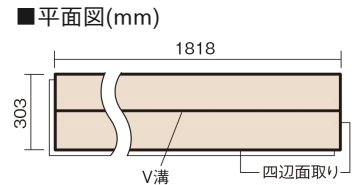

この線の長さが100mmの時、床材は原寸大で表示されています。

ベリティスフロア トリプルコート

チェリー柄(シート)

KESV2TCY 43,890円(税抜39,900円)/ケース(3.3㎡)

■平面図(mm)

幅303mm 長さ1818mm 総厚12mm

※この資料は拡大・縮小なしで印刷した場合に、ほぼ原寸になるように作成していますが、プリンタの設定などにより実寸にならない場合があります。
※掲載価格は希望小売価格です。工事費は含まれておりません。実物とは色柄が異なりますので、現物の商品サンプルなどでお確かめください。

ベリティスの建具とコーディネートして、空間に統一感を演出できます。

ベリティスフロア トリプルコート

チェリー柄(シート) **KESV2TCY** **43,890円** (税抜39,900円)/ケース(3.3㎡)

サイズ	幅303mm 長さ1818mm 総厚12mm
表面仕上げ	トリプルコート
基材	エコ配慮複合合板
表面材	特殊化粧シート
防音性能/軽量 床衝撃音遮音等級	-
梱包入数	1ケース6枚入(3.3㎡)