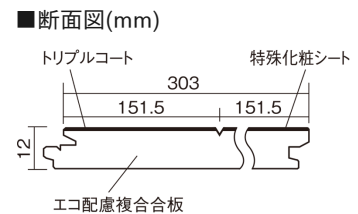

この線の長さが100mmの時、床材は原寸大で表示されています。

ベリティスフロア トリプルコート

チェリー柄(シート)

KESV2TCY 43,890円(税抜39,900円)/ケース(3.3㎡)

■平面図(mm)

幅303mm 長さ1818mm 総厚12mm

※この資料は拡大・縮小なしで印刷した場合に、ほぼ原寸になるように作成していますが、プリンタの設定などにより実寸にならない場合があります。
※掲載価格は希望小売価格です。工事費は含まれておりません。実物とは色柄が異なりますので、現物の商品サンプルなどでお確かめください。

ベリティスの建具とコーディネートして、空間に統一感を演出できます。

ベリティスフロア トリプルコート

チェリー柄(シート) **KESV2TCY** **43,890円** (税抜39,900円)/ケース(3.3㎡)

サイズ	幅303mm 長さ1818mm 総厚12mm
表面仕上げ	トリプルコート
基材	エコ配慮複合合板
表面材	特殊化粧シート
防音性能/軽量 床衝撃音遮音等級	-
梱包入数	1ケース6枚入(3.3㎡)