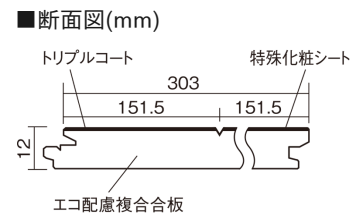

この線の長さが100mmの時、床材は原寸大で表示されています。

ベリティスフロア トリプルコート

チェリー柄(シート)

KESV2TCY 43,890円(税抜39,900円)/ケース(3.3㎡)

■平面図(mm)

幅303mm 長さ1818mm 総厚12mm

※この資料は拡大・縮小なしで印刷した場合に、ほぼ原寸になるように作成していますが、プリンタの設定などにより実寸にならない場合があります。
※掲載価格は希望小売価格です。工事費は含まれておりません。実物とは色柄が異なりますので、現物の商品サンプルなどでお確かめください。

ベリティスの建具とコーディネートして、空間に統一感を演出できます。

ベリティスフロア トリプルコート

チェリー柄(シート) **KESV2TCY** **43,890円** (税抜39,900円)/ケース(3.3㎡)

サイズ	幅303mm 長さ1818mm 総厚12mm
表面仕上げ	トリプルコート
基材	エコ配慮複合合板
表面材	特殊化粧シート
防音性能/軽量 床衝撃音遮音等級	-
梱包入数	1ケース6枚入(3.3㎡)