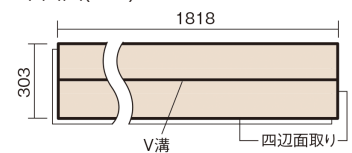

この線の長さが100mmの時、床材は原寸大で表示されています。

ベリティスフロア トリプルコート

チェリー柄(シート)

KESV2TCY 43,890円(税抜39,900円)/ケース(3.3㎡)

■平面図(mm)

幅303mm 長さ1818mm 総厚12mm

※この資料は拡大・縮小なしで印刷した場合に、ほぼ原寸になるように作成していますが、プリンタの設定などにより実寸にならない場合があります。
※掲載価格は希望小売価格です。工事費は含まれておりません。実物とは色柄が異なりますので、現物の商品サンプルなどでお確かめください。

ベリティスの建具とコーディネートして、空間に統一感を演出できます。

ベリティスフロアートリプルコート

チェリー柄(シート) **KESV2TCY** 43,890円(税抜39,900円)/ケース(3.3㎡)

サイズ	幅303mm 長さ1818mm 総厚12mm
表面仕上げ	トリプルコート
基材	エコ配慮複合合板
表面材	特殊化粧シート
防音性能/軽量 床衝撃音遮音等級	-
梱包入数	1ケース6枚入(3.3㎡)