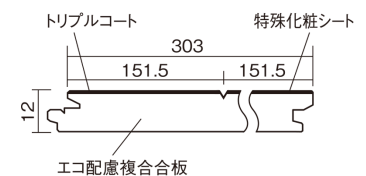

ベリティスの建具とコーディネートして、空間に統一感を演出できます。

ベリティスフロアートリプルコート

チェリー柄(シート) **KESV2TCY** 43,890円(税抜39,900円)/ケース(3.3㎡)

サイズ	幅303mm 長さ1818mm 総厚12mm
表面仕上げ	トリプルコート
基材	エコ配慮複合合板
表面材	特殊化粧シート
防音性能/軽量 床衝撃音遮音等級	-
梱包入数	1ケース6枚入(3.3㎡)

■断面図(mm)

F☆☆☆☆ 4VOC基準適合(床材建材)

- ●複数の柄パターンで、ムクの風合いと深みを表現します。施工時には仮並べを行い、部屋全体の色・柄のバランスをご確認ください。
- ●「エコ配慮」とは、木質系の再生資源及びパナソニック独自基準に基づく、再生可能な森林から産出された木材(森林認証材、植林材、国産材など)を使用していることを表しています。
- ●「複合合板」とは、複数の板を接着剤で貼り合わせたり、表面の傷やへこみに配慮した材料などを複合させた基材のことを表しています。
- ※1 一般の木質系床材に比べ、ペットの傷や汚れに配慮した床材となっておりますが、必ずしも傷や汚れがつかないというわけではありません。
- ※2 ペット対応時や、洗面所・トイレなどへの施工時には、さねの接合部にシリコンシーリング・さね部専用ボンド(KE9501E)を施してください。
- ※3 ペットの排泄物などを放置すると変色や膨れなど不具合の原因となるため、すぐに拭き取ってください。
- ※4 表面保護のためワックスもかけられますが、床材表面の塗膜性能は発揮できなくなります。
- ※5 球状及び金属製キャスターや、小径のキャスター付き家具はご使用をお避けください。へこみや傷が発生する場合があります。
- ※6 ●土足で使用した場合は、上履きでの使用よりも摩耗が早くなります。
- ●砂の持ち込みや水がかり防止のために出入口にはマットを敷いてください。
- ●パブリックトイレなど、水気の多いところでは使用しないでください。
- ●水が付着したら、すみやかにふき取ってください。濡れた傘・雨靴・マット・雑巾などを放置しておくと、滑りや転倒などの原因となります。
- また、しみ・変色・膨れなどで美観を損なうことがあります。
- ●金属製キャスターや大型配膳車は床表面に傷やへこみをつける場合がありますので使用しないでください。
- ●ブラシマシン等は床材表面を傷つける場合がありますので、使用しないでください。●スチームモップは使用しないでください。床材表面が傷むおそれがあります。
- ●土足の部位にも採用できるように一般の木質系床材よりもすり傷に強い塗膜性能はございますが、一般住宅、公共・商業施設共にひきずり傷、ひっかき傷、えぐれ傷、へこみ傷など、外的衝撃が大きい場合に基材部分に及ぶような傷がつくことがあります。