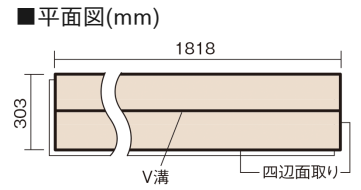

この線の長さが100mmの時、床材は原寸大で表示されています。

ベリティスフロア トリプルコート

チェリー柄(シート)

KESV2TCY 43,890円(税抜39,900円)/ケース(3.3㎡)

■平面図(mm)

幅303mm 長さ1818mm 総厚12mm

※この資料は拡大・縮小なしで印刷した場合に、ほぼ原寸になるように作成していますが、プリンタの設定などにより実寸にならない場合があります。
※掲載価格は希望小売価格です。工事費は含まれておりません。実物とは色柄が異なりますので、現物の商品サンプルなどでお確かめください。

ベリティスの建具とコーディネートして、空間に統一感を演出できます。

ベリティスフロア トリプルコート

チェリー柄(シート) **KESV2TCY** **43,890円** (税抜39,900円)/ケース(3.3㎡)

サイズ	幅303mm 長さ1818mm 総厚12mm
表面仕上げ	トリプルコート
基材	エコ配慮複合合板
表面材	特殊化粧シート
防音性能/軽量 床衝撃音遮音等級	-
梱包入数	1ケース6枚入(3.3㎡)