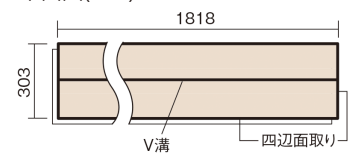

この線の長さが100mmの時、床材は原寸大で表示されています。

ベリティスフロア トリプルコート

カームチェリー柄(シート)

KESV2TCT 43,890円(税抜39,900円)/ケース(3.3㎡)

■平面図(mm)

幅303mm 長さ1818mm 総厚12mm

※この資料は拡大・縮小なしで印刷した場合に、ほぼ原寸になるように作成していますが、プリンタの設定などにより実寸にならない場合があります。
※掲載価格は希望小売価格です。工事費は含まれておりません。実物とは色柄が異なりますので、現物の商品サンプルなどでお確かめください。

ベリティスの建具とコーディネートして、空間に統一感を演出できます。

ベリティスフロアートリプルコート

カムチェリー柄(シート) **KESV2TCT** **43,890円**(税抜39,900円)/ケース(3.3㎡)

サイズ	幅303mm 長さ1818mm 総厚12mm
表面仕上げ	トリプルコート
基材	エコ配慮複合合板
表面材	特殊化粧シート
防音性能/軽量 床衝撃音遮音等級	-
梱包入数	1ケース6枚入(3.3㎡)