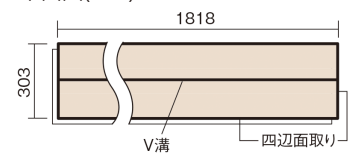

この線の長さが100mmの時、床材は原寸大で表示されています。

### ■平面図(mm)

幅303mm 長さ1818mm 総厚12mm

※この資料は拡大・縮小なしで印刷した場合に、ほぼ原寸になるように作成していますが、プリンタの設定などにより実寸にならない場合があります。  
※掲載価格は希望小売価格です。工事費は含まれておりません。実物とは色柄が異なりますので、現物の商品サンプルなどでお確かめください。

ベリティスの建具とコーディネートして、空間に統一感を演出できます。

## ベリティスフロアートリプルコート

カームチェリー柄(シート) **KESV2TCT** **43,890円**(税抜39,900円)/ケース(3.3㎡)

|                     |                        |
|---------------------|------------------------|
| サイズ                 | 幅303mm 長さ1818mm 総厚12mm |
| 表面仕上げ               | トリプルコート                |
| 基材                  | エコ配慮複合合板               |
| 表面材                 | 特殊化粧シート                |
| 防音性能/軽量<br>床衝撃音遮音等級 | -                      |
| 梱包入数                | 1ケース6枚入(3.3㎡)          |