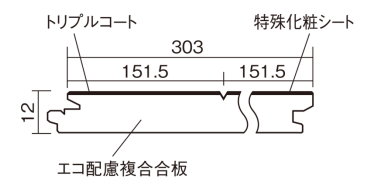

### ■平面図(mm)

幅303mm 長さ1818mm 総厚12mm

※この資料は拡大・縮小なしで印刷した場合に、ほぼ原寸になるように作成していますが、プリンタの設定などにより実寸にならない場合があります。  
※掲載価格は希望小売価格です。工事費は含まれておりません。実物とは色柄が異なりますので、現物の商品サンプルなどでお確かめください。

ベリティスの建具とコーディネートして、空間に統一感を演出できます。

## ベリティスフロアートリプルコート

カームチェリー柄(シート) **KESV2TCT** **43,890円**(税抜39,900円)/ケース(3.3㎡)

|                     |                        |
|---------------------|------------------------|
| サイズ                 | 幅303mm 長さ1818mm 総厚12mm |
| 表面仕上げ               | トリプルコート                |
| 基材                  | エコ配慮複合合板               |
| 表面材                 | 特殊化粧シート                |
| 防音性能/軽量<br>床衝撃音遮音等級 | -                      |
| 梱包入数                | 1ケース6枚入(3.3㎡)          |

■平面図(mm)

■断面図(mm)