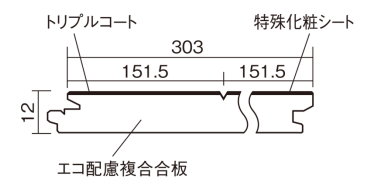

ベリティスの建具とコーディネートして、空間に統一感を演出できます。

ベリティスフロアートリプルコート

カムチェリー柄(シート) **KESV2TCT** **43,890円**(税抜39,900円)/ケース(3.3㎡)

サイズ	幅303mm 長さ1818mm 総厚12mm
表面仕上げ	トリプルコート
基材	エコ配慮複合合板
表面材	特殊化粧シート
防音性能/軽量 床衝撃音遮音等級	-
梱包入数	1ケース6枚入(3.3㎡)

■断面図(mm)

F☆☆☆☆ 4VOC基準適合(木質建材)

- ●複数の柄パターンで、ムクの風合いと深みを表現します。施工時には仮並べを行い、部屋全体の色・柄のバランスをご確認ください。
- ●「エコ配慮」とは、木質系の再生資源及びパナソニック独自基準に基づく、再生可能な森林から産出された木材(森林認証材、植林材、国産材など)を使用していることを表しています。
- ●「複合合板」とは、複数の板を接着剤で貼り合わせたり、表面の傷や凹みに配慮した材料などを複合させた基材のことを表しています。
- ●※1 一般の木質系床材に比べ、ペットの傷や汚れに配慮した床材となっておりますが、必ずしも傷や汚れがつかないというわけではありません。
- ●※2 ペット対応時や、洗面所・トイレなどへの施工時には、さねの接合部にシリコンシーリング・さね部専用ボンド(KE9501E)を施してください。
- ●※3 ペットの排泄物などを放置すると変色や膨れなど不具合の原因となるため、すぐに拭き取ってください。
- ●※4 表面保護のためワックスもかけられますが、床材表面の塗膜性能は発揮できなくなります。
- ●※5 球状及び金属製キャスターや、小径のキャスター付き家具はご使用をお避けください。へこみや傷が発生する場合があります。
- ●※6 ●土足で使用した場合は、上履きでの使用よりも摩耗が早くなります。
- ●●砂の持ち込みや水がかかり防止のために出入口にはマットを敷いてください。
- ●●パブリックトイレなど、水気の多いところでは使用しないでください。
- ●●水が付着したら、すみやかにふき取ってください。濡れた傘・雨靴・マット・雑巾などを放置しておくと、滑りや転倒などの原因となります。また、しみ・変色・膨れなどで美観を損なうことがあります。
- ●●金属製キャスターや大型配膳車は床表面に傷やへこみをつける場合がありますので使用しないでください。
- ●●ブラシマシン等は床材表面を傷つける場合がありますので、使用しないでください。●スチームモップは使用しないでください。床材表面が傷むおそれがあります。
- ●●土足の部位にも採用できるように一般の木質系床材よりもすり傷に強い塗膜性能はございますが、一般住宅、公共・商業施設共にひきずり傷、ひっかけ傷、えぐれ傷、へこみ傷など、外的衝撃が大きい場合に基材部分に及ぶような傷がつかうことがあります。