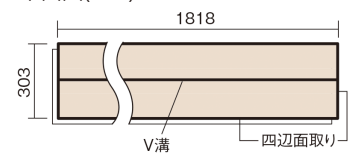

この線の長さが100mmの時、床材は原寸大で表示されています。

ベリティスフロア トリプルコート

カームチェリー柄(シート)

KESV2TCT 43,890円(税抜39,900円)/ケース(3.3㎡)

■平面図(mm)

幅303mm 長さ1818mm 総厚12mm

※この資料は拡大・縮小なしで印刷した場合に、ほぼ原寸になるように作成していますが、プリンタの設定などにより実寸にならない場合があります。
※掲載価格は希望小売価格です。工事費は含まれておりません。実物とは色柄が異なりますので、現物の商品サンプルなどでお確かめください。

ベリティスの建具とコーディネートして、空間に統一感を演出できます。

ベリティスフロアートリプルコート

カームチェリー柄(シート) **KESV2TCT** **43,890円** (税抜39,900円)/ケース(3.3㎡)

サイズ	幅303mm 長さ1818mm 総厚12mm
表面仕上げ	トリプルコート
基材	エコ配慮複合合板
表面材	特殊化粧シート
防音性能/軽量 床衝撃音遮音等級	-
梱包入数	1ケース6枚入(3.3㎡)