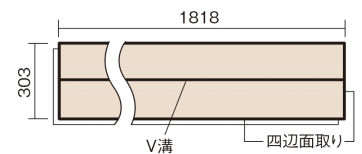

ベリティスフロアートリプルコート

カムチェリー柄(シート) **KESV2TCT** **43,890円**(税抜39,900円)/ケース(3.3㎡)

サイズ	幅303mm 長さ1818mm 総厚12mm
表面仕上げ	トリプルコート
基材	エコ配慮複合合板
表面材	特殊化粧シート
防音性能/軽量 床衝撃音遮音等級	-
梱包入数	1ケース6枚入(3.3㎡)

■平面図(mm)