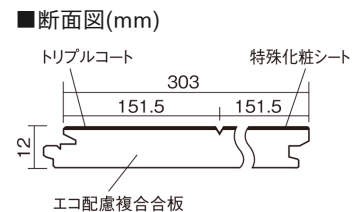

この線の長さが100mmの時、床材は原寸大で表示されています。

ベリティスフロア トリプルコート

カームチェリー柄(シート)

KESV2TCT 43,890円(税抜39,900円)/ケース(3.3㎡)

■平面図(mm)

幅303mm 長さ1818mm 総厚12mm

※この資料は拡大・縮小なしで印刷した場合に、ほぼ原寸になるように作成していますが、プリンタの設定などにより実寸にならない場合があります。
※掲載価格は希望小売価格です。工事費は含まれておりません。実物とは色柄が異なりますので、現物の商品サンプルなどでお確かめください。

ベリティスの建具とコーディネートして、空間に統一感を演出できます。

ベリティスフロアートリプルコート

カームチェリー柄(シート) **KESV2TCT** **43,890円** (税抜39,900円)/ケース(3.3㎡)

サイズ	幅303mm 長さ1818mm 総厚12mm
表面仕上げ	トリプルコート
基材	エコ配慮複合合板
表面材	特殊化粧シート
防音性能/軽量 床衝撃音遮音等級	-
梱包入数	1ケース6枚入(3.3㎡)