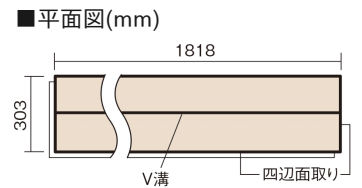

この線の長さが100mmの時、床材は原寸大で表示されています。

ベリティスフロア トリプルコート

カームチェリー柄(シート)

KESV2TCT 43,890円(税抜39,900円)/ケース(3.3㎡)

■平面図(mm)

幅303mm 長さ1818mm 総厚12mm

※この資料は拡大・縮小なしで印刷した場合に、ほぼ原寸になるように作成していますが、プリンタの設定などにより実寸にならない場合があります。
※掲載価格は希望小売価格です。工事費は含まれておりません。実物とは色柄が異なりますので、現物の商品サンプルなどでお確かめください。

ベリティスの建具とコーディネートして、空間に統一感を演出できます。

ベリティスフロアートリプルコート

カームチェリー柄(シート) **KESV2TCT** **43,890円** (税抜39,900円)/ケース(3.3㎡)

サイズ	幅303mm 長さ1818mm 総厚12mm
表面仕上げ	トリプルコート
基材	エコ配慮複合合板
表面材	特殊化粧シート
防音性能/軽量 床衝撃音遮音等級	-
梱包入数	1ケース6枚入(3.3㎡)