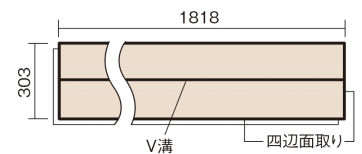

### ■平面図(mm)

幅303mm 長さ1818mm 総厚12mm

※この資料は拡大・縮小なしで印刷した場合に、ほぼ原寸になるように作成していますが、プリンタの設定などにより実寸にならない場合があります。  
※掲載価格は希望小売価格です。工事費は含まれておりません。実物とは色柄が異なりますので、現物の商品サンプルなどでお確かめください。

ベリティスの建具とコーディネートして、空間に統一感を演出できます。

## ベリティスフロアートリプルコート

カームチェリー柄(シート) **KESV2TCT** **43,890円**(税抜39,900円)/ケース(3.3㎡)

|                     |                        |
|---------------------|------------------------|
| サイズ                 | 幅303mm 長さ1818mm 総厚12mm |
| 表面仕上げ               | トリプルコート                |
| 基材                  | エコ配慮複合合板               |
| 表面材                 | 特殊化粧シート                |
| 防音性能/軽量<br>床衝撃音遮音等級 | -                      |
| 梱包入数                | 1ケース6枚入(3.3㎡)          |