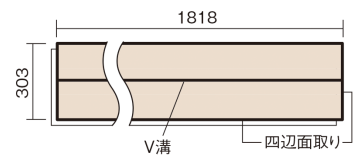

ベリティスフロアートリプルコート

アイボリーアッシュ柄(シート) **KESV2TAT** **43,890円** (税抜39,900円)/ケース(3.3㎡)

サイズ	幅303mm 長さ1818mm 総厚12mm
表面仕上げ	トリプルコート
基材	エコ配慮複合合板
表面材	特殊化粧シート
防音性能/軽量 床衝撃音遮音等級	-
梱包入数	1ケース6枚入(3.3㎡)

■平面図(mm)