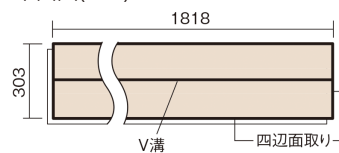

この線の長さが100mmの時、床材は原寸大で表示されています。

ベリティスフロートリプルコート

アイボリーアッシュ柄(シート)

KESV2TAT 43,890円 (税抜39,900円)/ケース(3.3㎡)

■平面図(mm)

幅303mm 長さ1818mm 総厚12mm

※この資料は拡大・縮小なしで印刷した場合に、ほぼ原寸になるように作成していますが、プリンタの設定などにより実寸にならない場合があります。
※掲載価格は希望小売価格です。工事費は含まれておりません。実物とは色柄が異なりますので、現物の商品サンプルなどでお確かめください。

ベリティスの建具とコーディネートして、空間に統一感を演出できます。

ベリティスフロアートリプルコート

アイボリーアッシュ柄(シート) **KESV2TAT** **43,890円** (税抜39,900円)/ケース(3.3㎡)

サイズ	幅303mm 長さ1818mm 総厚12mm
表面仕上げ	トリプルコート
基材	エコ配慮複合合板
表面材	特殊化粧シート
防音性能/軽量 床衝撃音遮音等級	-
梱包入数	1ケース6枚入(3.3㎡)