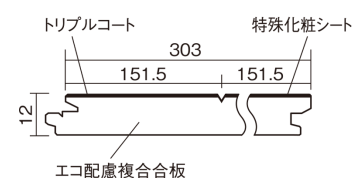

ベリティスの建具とコーディネートして、空間に統一感を演出できます。

ベリティスフロアートリプルコート

アイボリーアッシュ柄(シート) **KESV2TAT** **43,890円** (税抜39,900円)/ケース(3.3㎡)

サイズ	幅303mm 長さ1818mm 総厚12mm
表面仕上げ	トリプルコート
基材	エコ配慮複合合板
表面材	特殊化粧シート
防音性能/軽量 床衝撃音遮音等級	-
梱包入数	1ケース6枚入(3.3㎡)

■断面図(mm)

F☆☆☆☆ 4VOC基準適合(床用建材)

- ●複数の柄パターンで、ムクの風合いと深みを表現します。施工時には仮並べを行い、部屋全体の色・柄のバランスをご確認ください。
- ●「エコ配慮」とは、木質系の再生資源及びパナソニック独自基準に基づく、再生可能な森林から産出された木材(森林認証材、植林材、国産材など)を使用していることを表しています。
- ●「複合合板」とは、複数の板を接着剤で貼り合わせたり、表面の傷やへこみに配慮した材料などを複合させた基材のことを表しています。
- ※1 一般の木質系床材に比べ、ペットの傷や汚れに配慮した床材となっておりますが、必ずしも傷や汚れがつかないというわけではありません。
- ※2 ペット対応時や、洗面所・トイレなどへの施工時には、さねの接合部にシリコンシーリング・さね部専用ボンド(KE9501E)を施してください。
- ※3 ペットの排泄物などを放置すると変色や膨れなど不具合の原因となるため、すぐに拭き取ってください。
- ※4 表面保護のためワックスもかけられますが、床材表面の塗膜性能は発揮できなくなります。
- ※5 球状及び金属製キャスターや、小径のキャスター付き家具はご使用をお避けください。へこみや傷が発生する場合があります。
- ※6 ●土足で使用した場合は、上履きでの使用よりも摩耗が早くなります。
- ●砂の持ち込みや水がかり防止のために出入口にはマットを敷いてください。
- ●パブリックトイレなど、水気の多いところでは使用しないでください。
- ●水が付着したら、すみやかにふき取ってください。濡れた傘・雨靴・マット・雑巾などを放置しておくと、滑りや転倒などの原因となります。
- また、しみ・変色・膨れなどで美観を損なうことがあります。
- ●金属製キャスターや大型配膳車は床表面に傷やへこみをつける場合がありますので使用しないでください。
- ●ブラシマシン等は床材表面を傷つける場合がありますので、使用しないでください。●スチームモップは使用しないでください。床材表面が傷むおそれがあります。
- ●土足の部位にも採用できるように一般の木質系床材よりもすり傷に強い塗膜性能はございますが、一般住宅、公共・商業施設共にひきずり傷、ひっかき傷、えぐれ傷、へこみ傷など、外的衝撃が大きい場合に基材部分に及ぶような傷がつくことがあります。