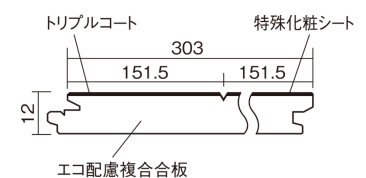

ベリティスの建具とコーディネートして、空間に統一感を演出できます。

ベリティスフロアートリプルコート

アイボリーアッシュ柄(シート) **KESV2TAT** **43,890円** (税抜39,900円)/ケース(3.3㎡)

サイズ	幅303mm 長さ1818mm 総厚12mm
表面仕上げ	トリプルコート
基材	エコ配慮複合合板
表面材	特殊化粧シート
防音性能/軽量 床衝撃音遮音等級	-
梱包入数	1ケース6枚入(3.3㎡)

■断面図(mm)

F☆☆☆☆ 4VOC基準適合(床用建材)

- ●複数の柄パターンで、ムクの風合いと深みを表現します。施工時には仮並べを行い、部屋全体の色・柄のバランスをご確認ください。
- ●「エコ配慮」とは、木質系の再生資源及びパナソニック独自基準に基づく、再生可能な森林から産出された木材(森林認証材、植林材、国産材など)を使用していることを表しています。
- ●「複合合板」とは、複数の板を接着剤で貼り合わせたり、表面の傷や凹みに配慮した材料などを複合させた基材のことを表しています。
- ※1 一般の木質系床材に比べ、ペットの傷や汚れに配慮した床材となっておりますが、必ずしも傷や汚れがつかないというわけではありません。
- ※2 ペット対応時や、洗面所・トイレなどへの施工時には、さねの接合部にシリコンシーリング・さね部専用ボンド(KE9501E)を施してください。
- ※3 ペットの排泄物などを放置すると変色や膨れなど不具合の原因となるため、すぐに拭き取ってください。
- ※4 表面保護のためワックスもかけられますが、床材表面の塗膜性能は発揮できなくなります。
- ※5 球状及び金属製キャスターや、小径のキャスター付き家具はご使用をお避けください。へこみや傷が発生する場合があります。
- ※6 ●土足で使用した場合は、上履きでの使用よりも摩耗が早くなります。
- ●砂の持ち込みや水がかり防止のために出入口にはマットを敷いてください。
- ●パブリックトイレなど、水気の多いところでは使用しないでください。
- ●水が付着したら、すみやかにふき取ってください。濡れた傘・雨靴・マット・雑巾などを放置しておくと、滑りや転倒などの原因となります。また、しみ・変色・膨れなどで美観を損なうことがあります。
- ●金属製キャスターや大型配膳車は床表面に傷やへこみをつける場合がありますので使用しないでください。
- ●ブラシマシン等は床材表面を傷つける場合がありますので、使用しないでください。●スチームモップは使用しないでください。床材表面が傷むおそれがあります。
- ●土足の部位にも採用できるように一般の木質系床材よりもすり傷に強い塗膜性能はございますが、一般住宅、公共・商業施設共にひきずり傷、ひっかき傷、えぐれ傷、へこみ傷など、外的衝撃が大きい場合に基材部分に及ぶような傷がつくことがあります。