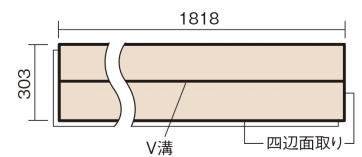

ベリティスフロアートリプルコート

アイボリーアッシュ柄(シート) **KESV2TAT** **43,890円** (税抜39,900円)/ケース(3.3㎡)

サイズ	幅303mm 長さ1818mm 総厚12mm
表面仕上げ	トリプルコート
基材	エコ配慮複合合板
表面材	特殊化粧シート
防音性能/軽量 床衝撃音遮音等級	-
梱包入数	1ケース6枚入(3.3㎡)

■平面図(mm)