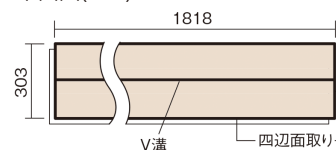

この線の長さが100mmの時、床材は原寸大で表示されています。

## ベリティスフローアー わんにゃんSmile

ホワイトオーク柄(シート)

**KESV2PWY 47,300円** (税抜43,000円)/ケース(3.3㎡)

### ■平面図(mm)

幅303mm 長さ1818mm 総厚12mm

※この資料は拡大・縮小なしで印刷した場合に、ほぼ原寸になるように作成していますが、プリンタの設定などにより実寸にならない場合があります。  
※掲載価格は希望小売価格です。工事費は含まれておりません。実物とは色柄が異なりますので、現物の商品サンプルなどでお確かめください。

すべりにくい表面仕上げで小型犬の歩きやすさに配慮。  
人も快適な、いぬ、ねことの暮らしにぴったりの床材。