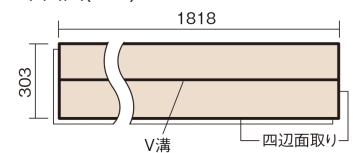

この線の長さが100mmの時、床材は原寸大で表示されています。

ベリティスフローアー わんにゃんSmile

ホワイトオーク柄(シート)

KESV2PWY 47,300円(税抜43,000円)/ケース(3.3㎡)

■平面図(mm)

幅303mm 長さ1818mm 総厚12mm

※この資料は拡大・縮小なしで印刷した場合に、ほぼ原寸になるように作成していますが、プリンタの設定などにより実寸にならない場合があります。
※掲載価格は希望小売価格です。工事費は含まれておりません。実物とは色柄が異なりますので、現物の商品サンプルなどでお確かめください。

すべりにくい表面仕上げで小型犬の歩きやすさに配慮。
人も快適な、いぬ、ねことの暮らしにぴったりの床材。

ベリティスフローアー わんにゃんSmile

ホワイトオーク柄(シート) **KESV2PWY** 47,300円(税抜43,000円)/ケース(3.3㎡)

サイズ	幅303mm 長さ1818mm 総厚12mm
表面仕上げ	わんにゃんコート
基材	エコ配慮複合合板
表面材	特殊化粧シート
防音性能/軽量 床衝撃音遮音等級	-
梱包入数	1ケース6枚入(3.3㎡)