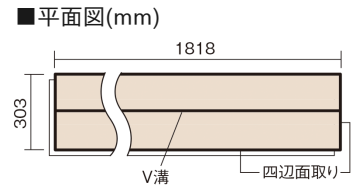

この線の長さが100mmの時、床材は原寸大で表示されています。

ベリティスフローアー わんにゃんSmile

ホワイトオーク柄(シート)

KESV2PWY 47,300円(税抜43,000円)/ケース(3.3㎡)

■平面図(mm)

幅303mm 長さ1818mm 総厚12mm

※この資料は拡大・縮小なしで印刷した場合に、ほぼ原寸になるように作成していますが、プリンタの設定などにより実寸にならない場合があります。
※掲載価格は希望小売価格です。工事費は含まれておりません。実物とは色柄が異なりますので、現物の商品サンプルなどでお確かめください。

すべりにくい表面仕上げで小型犬の歩きやすさに配慮。
人も快適な、いぬ、ねことの暮らしにぴったりの床材。

ベリティスフローアー わんにゃんSmile

ホワイトオーク柄(シート) **KESV2PWY** 47,300円(税抜43,000円)/ケース(3.3㎡)

サイズ	幅303mm 長さ1818mm 総厚12mm
表面仕上げ	わんにゃんコート
基材	エコ配慮複合合板
表面材	特殊化粧シート
防音性能/軽量 床衝撃音遮音等級	-
梱包入数	1ケース6枚入(3.3㎡)