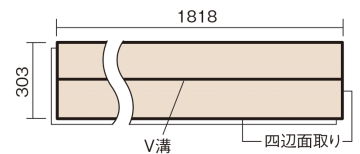

### ■平面図(mm)

幅303mm 長さ1818mm 総厚12mm

※この資料は拡大・縮小なしで印刷した場合に、ほぼ原寸になるように作成していますが、プリンタの設定などにより実寸にならない場合があります。  
※掲載価格は希望小売価格です。工事費は含まれておりません。実物とは色柄が異なりますので、現物の商品サンプルなどでお確かめください。

すべりにくい表面仕上げで小型犬の歩きやすさに配慮。  
人も快適な、いぬ、ねことの暮らしにぴったりの床材。

## ベリティスフローアー わんにゃんSmile

ホワイトオーク柄(シート) **KESV2PWY** **47,300円** (税抜43,000円)/ケース(3.3㎡)

サイズ	幅303mm 長さ1818mm 総厚12mm
表面仕上げ	わんにゃんコート
基材	エコ配慮複合合板
表面材	特殊化粧シート
防音性能/軽量 床衝撃音遮音等級	-
梱包入数	1ケース6枚入(3.3㎡)

■平面図(mm)

■断面図(mm)