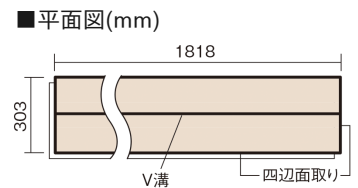

この線の長さが100mmの時、床材は原寸大で表示されています。

ベリティスフローアー わんにゃんSmile

ホワイトオーク柄(シート)

KESV2PWY 47,300円(税抜43,000円)/ケース(3.3㎡)

■平面図(mm)

幅303mm 長さ1818mm 総厚12mm

※この資料は拡大・縮小なしで印刷した場合に、ほぼ原寸になるように作成していますが、プリンタの設定などにより実寸にならない場合があります。
※掲載価格は希望小売価格です。工事費は含まれておりません。実物とは色柄が異なりますので、現物の商品サンプルなどでお確かめください。

すべりにくい表面仕上げで小型犬の歩きやすさに配慮。
人も快適な、いぬ、ねことの暮らしにぴったりの床材。

ベリティスフローアー わんにゃんSmile

ホワイトオーク柄(シート) **KESV2PWY** 47,300円(税抜43,000円)/ケース(3.3㎡)

サイズ	幅303mm 長さ1818mm 総厚12mm
表面仕上げ	わんにゃんコート
基材	エコ配慮複合合板
表面材	特殊化粧シート
防音性能/軽量 床衝撃音遮音等級	-
梱包入数	1ケース6枚入(3.3㎡)