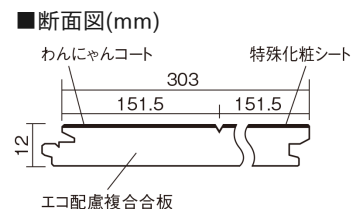

この線の長さが100mmの時、床材は原寸大で表示されています。

ベリティスフローアー わんにゃんSmile

ホワイトオーク柄(シート)

KESV2PWY 47,300円(税抜43,000円)/ケース(3.3㎡)

■平面図(mm)

幅303mm 長さ1818mm 総厚12mm

※この資料は拡大・縮小なしで印刷した場合に、ほぼ原寸になるように作成していますが、プリンタの設定などにより実寸にならない場合があります。
※掲載価格は希望小売価格です。工事費は含まれておりません。実物とは色柄が異なりますので、現物の商品サンプルなどでお確かめください。

すべりにくい表面仕上げで小型犬の歩きやすさに配慮。
人も快適な、いぬ、ねことの暮らしにぴったりの床材。

ベリティスフローアー わんにゃんSmile

ホワイトオーク柄(シート) **KESV2PWY** 47,300円(税抜43,000円)/ケース(3.3㎡)

サイズ	幅303mm 長さ1818mm 総厚12mm
表面仕上げ	わんにゃんコート
基材	エコ配慮複合合板
表面材	特殊化粧シート
防音性能/軽量 床衝撃音遮音等級	-
梱包入数	1ケース6枚入(3.3㎡)