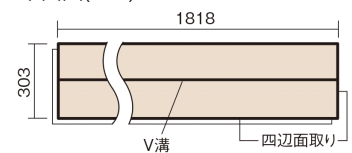

この線の長さが100mmの時、床材は原寸大で表示されています。

ベリティスフローアー わんにゃんSmile

ホワイトオーク柄(シート)

KESV2PWY 47,300円(税抜43,000円)/ケース(3.3㎡)

■平面図(mm)

幅303mm 長さ1818mm 総厚12mm

※この資料は拡大・縮小なしで印刷した場合に、ほぼ原寸になるように作成していますが、プリンタの設定などにより実寸にならない場合があります。
※掲載価格は希望小売価格です。工事費は含まれておりません。実物とは色柄が異なりますので、現物の商品サンプルなどでお確かめください。

すべりにくい表面仕上げで小型犬の歩きやすさに配慮。
人も快適な、いぬ、ねことの暮らしにぴったりの床材。

ベリティスフローアー わんにゃんSmile

ホワイトオーク柄(シート) **KESV2PWY** 47,300円(税抜43,000円)/ケース(3.3㎡)

サイズ	幅303mm 長さ1818mm 総厚12mm
表面仕上げ	わんにゃんコート
基材	エコ配慮複合合板
表面材	特殊化粧シート
防音性能/軽量 床衝撃音遮音等級	-
梱包入数	1ケース6枚入(3.3㎡)