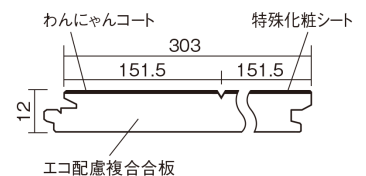

### ■平面図(mm)

幅303mm 長さ1818mm 総厚12mm

※この資料は拡大・縮小なしで印刷した場合に、ほぼ原寸になるように作成していますが、プリンタの設定などにより実寸にならない場合があります。  
※掲載価格は希望小売価格です。工事費は含まれておりません。実物とは色柄が異なりますので、現物の商品サンプルなどでお確かめください。

すべりにくい表面仕上げで小型犬の歩きやすさに配慮。  
人も快適な、いぬ、ねことの暮らしにぴったりの床材。

## ベリティスフローアー わんにゃんSmile

ホワイトオーク柄(シート) **KESV2PWY** **47,300円** (税抜43,000円)/ケース(3.3㎡)

サイズ	幅303mm 長さ1818mm 総厚12mm
表面仕上げ	わんにゃんコート
基材	エコ配慮複合合板
表面材	特殊化粧シート
防音性能/軽量 床衝撃音遮音等級	-
梱包入数	1ケース6枚入(3.3㎡)

■平面図(mm)

■断面図(mm)