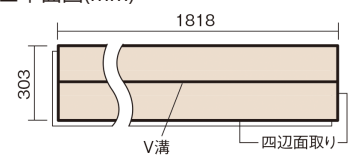

この線の長さが100mmの時、床材は原寸大で表示されています。

ベリティスフローアー わんにゃんSmile

メープル柄(シート)

KESV2PJY 47,300円(税抜43,000円)/ケース(3.3㎡)

■平面図(mm)

幅303mm 長さ1818mm 総厚12mm

※この資料は拡大・縮小なしで印刷した場合に、ほぼ原寸になるように作成していますが、プリンタの設定などにより実寸にならない場合があります。
※掲載価格は希望小売価格です。工事費は含まれておりません。実物とは色柄が異なりますので、現物の商品サンプルなどでお確かめください。

すべりにくい表面仕上げで小型犬の歩きやすさに配慮。
人も快適な、いぬ、ねことの暮らしにぴったりの床材。

ベリティスフローアー わんにゃんSmile

メープル柄(シート) **KESV2PJY** 47,300円(税抜43,000円)/ケース(3.3㎡)

サイズ	幅303mm 長さ1818mm 総厚12mm
表面仕上げ	わんにゃんコート
基材	エコ配慮複合合板
表面材	特殊化粧シート
防音性能/軽量 床衝撃音遮音等級	-
梱包入数	1ケース6枚入(3.3㎡)