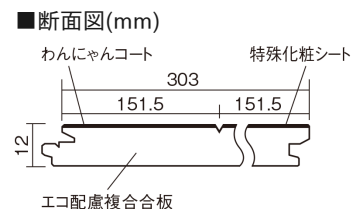

この線の長さが100mmの時、床材は原寸大で表示されています。

ベリティスフローアー わんにゃんSmile

メープル柄(シート)

KESV2PJY 47,300円(税抜43,000円)/ケース(3.3㎡)

■平面図(mm)

幅303mm 長さ1818mm 総厚12mm

※この資料は拡大・縮小なしで印刷した場合に、ほぼ原寸になるように作成していますが、プリンタの設定などにより実寸にならない場合があります。
※掲載価格は希望小売価格です。工事費は含まれておりません。実物とは色柄が異なりますので、現物の商品サンプルなどでお確かめください。

すべりにくい表面仕上げで小型犬の歩きやすさに配慮。
人も快適な、いぬ、ねことの暮らしにぴったりの床材。

ベリティスフローアー わんにゃんSmile

メープル柄(シート) **KESV2PJY** 47,300円(税抜43,000円)/ケース(3.3㎡)

サイズ	幅303mm 長さ1818mm 総厚12mm
表面仕上げ	わんにゃんコート
基材	エコ配慮複合合板
表面材	特殊化粧シート
防音性能/軽量 床衝撃音遮音等級	-
梱包入数	1ケース6枚入(3.3㎡)