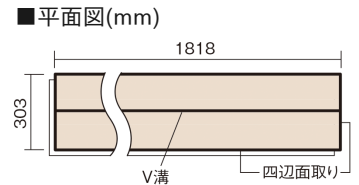

この線の長さが100mmの時、床材は原寸大で表示されています。

ベリティスフローアー わんにゃんSmile

メープル柄(シート)

KESV2PJY 47,300円(税抜43,000円)/ケース(3.3㎡)

■平面図(mm)

幅303mm 長さ1818mm 総厚12mm

※この資料は拡大・縮小なしで印刷した場合に、ほぼ原寸になるように作成していますが、プリンタの設定などにより実寸にならない場合があります。
※掲載価格は希望小売価格です。工事費は含まれておりません。実物とは色柄が異なりますので、現物の商品サンプルなどでお確かめください。

すべりにくい表面仕上げで小型犬の歩きやすさに配慮。
人も快適な、いぬ、ねことの暮らしにぴったりの床材。

ベリティスフローアー わんにゃんSmile

メープル柄(シート) **KESV2PJY** 47,300円(税抜43,000円)/ケース(3.3㎡)

サイズ	幅303mm 長さ1818mm 総厚12mm
表面仕上げ	わんにゃんコート
基材	エコ配慮複合合板
表面材	特殊化粧シート
防音性能/軽量 床衝撃音遮音等級	-
梱包入数	1ケース6枚入(3.3㎡)