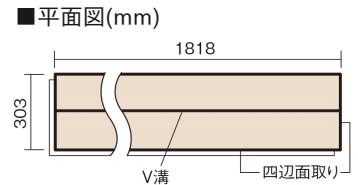

この線の長さが100mmの時、床材は原寸大で表示されています。

ベリティスフロー わんにゃんSmile

メープル柄(シート)

KESV2PJY 47,300円(税抜43,000円)/ケース(3.3㎡)

■平面図(mm)

幅303mm 長さ1818mm 総厚12mm

※この資料は拡大・縮小なしで印刷した場合に、ほぼ原寸になるように作成していますが、プリンタの設定などにより実寸にならない場合があります。
※掲載価格は希望小売価格です。工事費は含まれておりません。実物とは色柄が異なりますので、現物の商品サンプルなどでお確かめください。

すべりにくい表面仕上げで小型犬の歩きやすさに配慮。
人も快適な、いぬ、ねことの暮らしにぴったりの床材。

ベリティスフローアー わんにゃんSmile

メープル柄(シート) **KESV2PJY** 47,300円(税抜43,000円)/ケース(3.3㎡)

| | |
|---------------------|------------------------|
| サイズ | 幅303mm 長さ1818mm 総厚12mm |
| 表面仕上げ | わんにゃんコート |
| 基材 | エコ配慮複合合板 |
| 表面材 | 特殊化粧シート |
| 防音性能/軽量 床衝撃音遮音等級 | - |
| 梱包入数 | 1ケース6枚入(3.3㎡) |