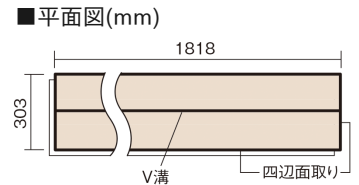

この線の長さが100mmの時、床材は原寸大で表示されています。

ベリティスフロー わんにゃんSmile

メープル柄(シート)

KESV2PJY 47,300円(税抜43,000円)/ケース(3.3㎡)

■平面図(mm)

幅303mm 長さ1818mm 総厚12mm

※この資料は拡大・縮小なしで印刷した場合に、ほぼ原寸になるように作成していますが、プリンタの設定などにより実寸にならない場合があります。
※掲載価格は希望小売価格です。工事費は含まれておりません。実物とは色柄が異なりますので、現物の商品サンプルなどでお確かめください。

すべりにくい表面仕上げで小型犬の歩きやすさに配慮。
人も快適な、いぬ、ねことの暮らしにぴったりの床材。

ベリティスフローアー わんにゃんSmile

メープル柄(シート) **KESV2PJY** 47,300円(税抜43,000円)/ケース(3.3㎡)

サイズ	幅303mm 長さ1818mm 総厚12mm
表面仕上げ	わんにゃんコート
基材	エコ配慮複合合板
表面材	特殊化粧シート
防音性能/軽量 床衝撃音遮音等級	-
梱包入数	1ケース6枚入(3.3㎡)