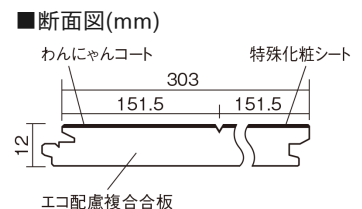

この線の長さが100mmの時、床材は原寸大で表示されています。

ベリティスフロー わんにゃんSmile

メープル柄(シート)

KESV2PJY 47,300円(税抜43,000円)/ケース(3.3㎡)

■平面図(mm)

幅303mm 長さ1818mm 総厚12mm

※この資料は拡大・縮小なしで印刷した場合に、ほぼ原寸になるように作成していますが、プリンタの設定などにより実寸にならない場合があります。
※掲載価格は希望小売価格です。工事費は含まれておりません。実物とは色柄が異なりますので、現物の商品サンプルなどでお確かめください。

すべりにくい表面仕上げで小型犬の歩きやすさに配慮。
人も快適な、いぬ、ねことの暮らしにぴったりの床材。

ベリティスフローアー わんにゃんSmile

メープル柄(シート) **KESV2PJY** 47,300円(税抜43,000円)/ケース(3.3㎡)

| | |
|---------------------|------------------------|
| サイズ | 幅303mm 長さ1818mm 総厚12mm |
| 表面仕上げ | わんにゃんコート |
| 基材 | エコ配慮複合合板 |
| 表面材 | 特殊化粧シート |
| 防音性能/軽量 床衝撃音遮音等級 | - |
| 梱包入数 | 1ケース6枚入(3.3㎡) |