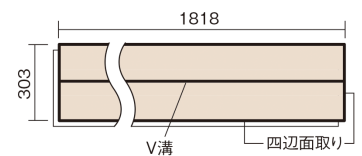

ベリティスフローアー わんにゃんSmile

メープル柄(シート) **KESV2PJY** **47,300円** (税抜43,000円)/ケース(3.3㎡)

サイズ	幅303mm 長さ1818mm 総厚12mm
表面仕上げ	わんにゃんコート
基材	エコ配慮複合合板
表面材	特殊化粧シート
防音性能/軽量 床衝撃音遮音等級	-
梱包入数	1ケース6枚入(3.3㎡)

■平面図(mm)