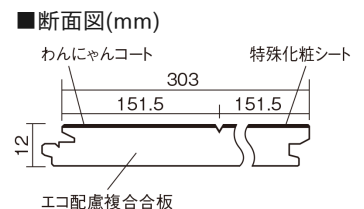

この線の長さが100mmの時、床材は原寸大で表示されています。

ベリティスフロー わんにゃんSmile

メープル柄(シート)

KESV2PJY 47,300円(税抜43,000円)/ケース(3.3㎡)

■平面図(mm)

幅303mm 長さ1818mm 総厚12mm

※この資料は拡大・縮小なしで印刷した場合に、ほぼ原寸になるように作成していますが、プリンタの設定などにより実寸にならない場合があります。
※掲載価格は希望小売価格です。工事費は含まれておりません。実物とは色柄が異なりますので、現物の商品サンプルなどでお確かめください。

すべりにくい表面仕上げで小型犬の歩きやすさに配慮。
人も快適な、いぬ、ねことの暮らしにぴったりの床材。

ベリティスフローアー わんにゃんSmile

メープル柄(シート) **KESV2PJY** 47,300円(税抜43,000円)/ケース(3.3㎡)

サイズ	幅303mm 長さ1818mm 総厚12mm
表面仕上げ	わんにゃんコート
基材	エコ配慮複合合板
表面材	特殊化粧シート
防音性能/軽量 床衝撃音遮音等級	-
梱包入数	1ケース6枚入(3.3㎡)