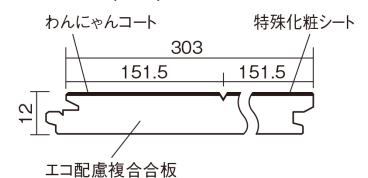

すべりにくい表面仕上げで小型犬の歩きやすさに配慮。
人も快適な、いぬ、ねことの暮らしにぴったりの床材。

ベリティスフローアー わんにゃんSmile

メープル柄(シート) **KESV2PJY** **47,300円** (税抜43,000円)/ケース(3.3㎡)

サイズ	幅303mm 長さ1818mm 総厚12mm
表面仕上げ	わんにゃんコート
基材	エコ配慮複合合板
表面材	特殊化粧シート
防音性能/軽量 床衝撃音遮音等級	-
梱包入数	1ケース6枚入(3.3㎡)

■断面図(mm)

F☆☆☆☆ 4VOC基準適合(床材)

- ●複数の柄パターンで、ムクの風合いと深みを表現します。施工時には仮並べを行い、部屋全体の色・柄のバランスをご確認ください。
- ●「エコ配慮」とは、木質系の再生資源及びパナソニック独自基準に基づく、再生可能な森林から産出された木材(森林認証材、植林材、国産材など)を使用していることを表しています。
- ●「複合合板」とは、複数の板を接着剤で貼り合わせたり、表面の傷や凹みに配慮した材料などを複合させた基材のことを表しています。
- ※1 ご採用にあたっては、滑り配慮仕様についての注意をご確認ください。
- ※2 一般の木質系床材に比べ、ペットの傷や汚れに配慮した床材となっておりますが、必ずしも傷や汚れがつかないというわけではありません。
- ※3 ペットの排泄物などを放置すると変色や膨れなど不具合の原因となるため、すぐに拭き取ってください。
- ※4 ペット対応時や、洗面所・トイレなどへの施工時には、さねの接合部にシリコンシーリング・さね部専用ボンド(KE9501E)を施してください。
- ※5 表面保護のためワックスもかけられますが、床材表面の塗膜性能は発揮できなくなります。
- ※6 床材表面にはすべりに配慮するための微細な凹凸があるため、汚れを拭き取りづらく感じる場合がございます。
- ※7 球状及び金属製キャスターや、小径のキャスター付き家具はご使用をお避けください。へこみや傷が発生する場合があります。
- ※ 合板裏面層に節や穴、割れなどが入ることがありますが、品質には問題ありません。
- ※ 表面に防滑処理を施しているため、画像と実物とで表情が異なる場合があります。
- ※ 滑り配慮仕様の床材と、その他の床材・部材はすべり抵抗が異なるため、歩行する際にはつまづき・すべりに十分ご注意ください。