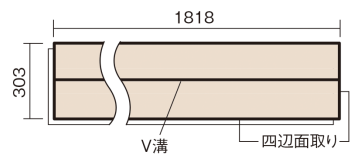

この線の長さが100mmの時、床材は原寸大で表示されています。

ベリティスフローアー わんにゃんSmile

グレージュヒッコリー柄(シート)

KESV2PGT 47,300円 (税抜43,000円)/ケース(3.3㎡)

■平面図(mm)

幅303mm 長さ1818mm 総厚12mm

すべりにくい表面仕上げで小型犬の歩きやすさに配慮。
人も快適な、いぬ、ねことの暮らしにぴったりの床材。

ベリティスフロアー わんにゃんSmile

グレイージュヒッコリー柄(シート) **KESV2PGT** 47,300円(税抜43,000円)/ケース(3.3㎡)

サイズ	幅303mm 長さ1818mm 総厚12mm
表面仕上げ	わんにゃんコート
基材	エコ配慮複合合板
表面材	特殊化粧シート
防音性能/軽量 床衝撃音遮音等級	-
梱包入数	1ケース6枚入(3.3㎡)

■平面図(mm)

■断面図(mm)

F☆☆☆☆ 4VOC基準適合(床材)

- 複数の柄パターンで、ムクの風合いと深みを表現します。施工時には仮並べを行い、部屋全体の色・柄のバランスをご確認ください。
- 「エコ配慮」とは、木質系の再生資源及びパナソニック独自基準に基づく、再生可能な森林から産出された木材(森林認証材、植林材、国産材など)を使用していることを表しています。
- 「複合合板」とは、複数の板を接着剤で貼り合わせたり、表面の傷や凹みに配慮した材料などを複合させた基材のことを表しています。
- ※1 ご採用にあたっては、滑り配慮仕様についてのご注意をご確認ください。
- ※2 一般の木質系床材に比べ、ペットの傷や汚れに配慮した床材となっておりますが、必ずしも傷や汚れがつかないというわけではありません。
- ※3 ペットの排泄物などを放置すると変色や膨れなど不具合の原因となるため、すぐに拭き取ってください。
- ※4 ペット対応時や、洗面所・トイレなどへの施工時には、さねの接合部にシリコンシーリング・さね部専用ボンド(KE9501E)を施してください。
- ※5 表面保護のためワックスもかけられますが、床材表面の塗膜性能は発揮できなくなります。
- ※6 床材表面にはすべりに配慮するための微細な凹凸があるため、汚れを拭き取りづらく感じる場合がございます。
- ※7 球状及び金属製キャスターや、小径のキャスター付き家具はご使用をお避け下さい。へこみや傷が発生する場合があります。
- ※ 合板裏面層に節や穴、割れなどが入ることがありますが、品質には問題ありません。
- ※ 表面に防汚処理を施しているため、画像と実物とで表情が異なる場合があります。
- ※ 滑り配慮仕様の床材と、その他の床材・部材はすべり抵抗が異なるため、歩行する際にはつまづき・すべりに十分ご注意ください。