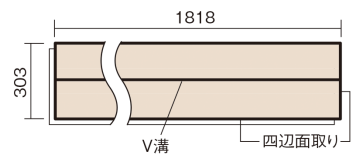

ベリティスフロアー わんにゃんSmile

グレイージュヒッコリー柄(シート) **KESV2PGT** 47,300円(税抜43,000円)/ケース(3.3㎡)

サイズ	幅303mm 長さ1818mm 総厚12mm
表面仕上げ	わんにゃんコート
基材	エコ配慮複合合板
表面材	特殊化粧シート
防音性能/軽量 床衝撃音遮音等級	-
梱包入数	1ケース6枚入(3.3㎡)

■平面図(mm)