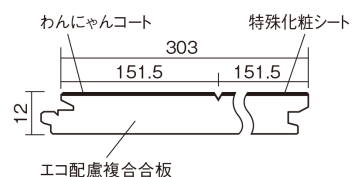

すべりにくい表面仕上げで小型犬の歩きやすさに配慮。
人も快適な、いぬ、ねことの暮らしにぴったりの床材。

ベリティスフロアー わんにゃんSmile

グレイージュヒッコリー柄(シート) **KESV2PGT** 47,300円(税抜43,000円)/ケース(3.3㎡)

サイズ	幅303mm 長さ1818mm 総厚12mm
表面仕上げ	わんにゃんコート
基材	エコ配慮複合合板
表面材	特殊化粧シート
防音性能/軽量 床衝撃音遮音等級	-
梱包入数	1ケース6枚入(3.3㎡)

■断面図(mm)

F☆☆☆☆ 4VOC基準適合(床材)

- ●複数の柄パターンで、ムクの風合いと深みを表現します。施工時には仮並べを行い、部屋全体の色・柄のバランスをご確認ください。
- ●「エコ配慮」とは、木質系の再生資源及びパナソニック独自基準に基づく、再生可能な森林から産出された木材(森林認証材、植林材、国産材など)を使用していることを表しています。
- ●「複合合板」とは、複数の板を接着剤で貼り合わせたり、表面の傷や凹みに配慮した材料などを複合させた基材のことを表しています。
- ※1 ご採用にあたっては、滑り配慮仕様についてのご注意をご確認ください。
- ※2 一般の木質系床材に比べ、ペットの傷や汚れに配慮した床材となっておりますが、必ずしも傷や汚れがつかないというわけではありません。
- ※3 ペットの排泄物などを放置すると変色や膨れなど不具合の原因となるため、すぐに拭き取ってください。
- ※4 ペット対応時や、洗面所・トイレなどへの施工時には、さねの接合部にシリコンシーリング・さね部専用ボンド(KE9501E)を施してください。
- ※5 表面保護のためワックスもかけられますが、床材表面の塗膜性能は発揮できなくなります。
- ※6 床材表面にはすべりに配慮するための微細な凹凸があるため、汚れを拭き取りづらく感じる場合がございます。
- ※7 球状及び金属製キャスターや、小径のキャスター付き家具はご使用をお避け下さい。へこみや傷が発生する場合があります。
- ※ 合板裏面層に節や穴、割れなどが入ることがありますが、品質には問題ありません。
- ※ 表面に防汚処理を施しているため、画像と実物とで表情が異なる場合があります。
- ※ 滑り配慮仕様の床材と、その他の床材・部材はすべり抵抗が異なるため、歩行する際にはつまづき・すべりに十分ご注意ください。