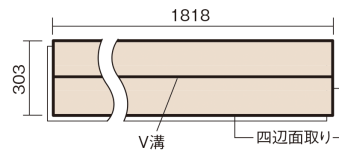

この線の長さが100mmの時、床材は原寸大で表示されています。

ベリティスフローアー わんにゃんSmile

グレージュヒッコリー柄(シート)

KESV2PGT 47,300円 (税抜43,000円)/ケース(3.3㎡)

■平面図(mm)

幅303mm 長さ1818mm 総厚12mm

※この資料は拡大・縮小なしで印刷した場合に、ほぼ原寸になるように作成していますが、プリンタの設定などにより実寸にならない場合があります。
※掲載価格は希望小売価格です。工事費は含まれておりません。実物とは色柄が異なりますので、現物の商品サンプルなどでお確かめください。

すべりにくい表面仕上げで小型犬の歩きやすさに配慮。
人も快適な、いぬ、ねことの暮らしにぴったりの床材。

ベリティスフロアー わんにゃんSmile

グレイージュヒッコリー柄(シート) **KESV2PGT** 47,300円(税抜43,000円)/ケース(3.3㎡)

サイズ	幅303mm 長さ1818mm 総厚12mm
表面仕上げ	わんにゃんコート
基材	エコ配慮複合合板
表面材	特殊化粧シート
防音性能/軽量 床衝撃音遮音等級	-
梱包入数	1ケース6枚入(3.3㎡)