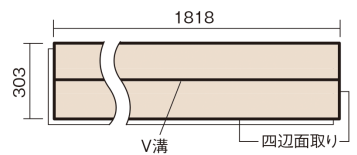

ベリティスフロアー わんにゃんSmile

グレイージュヒッコリー柄(シート) **KESV2PGT** 47,300円(税抜43,000円)/ケース(3.3㎡)

サイズ	幅303mm 長さ1818mm 総厚12mm
表面仕上げ	わんにゃんコート
基材	エコ配慮複合合板
表面材	特殊化粧シート
防音性能/軽量 床衝撃音遮音等級	-
梱包入数	1ケース6枚入(3.3㎡)

■平面図(mm)