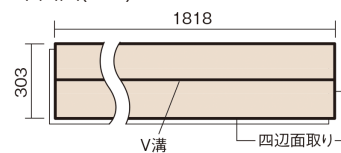

この線の長さが100mmの時、床材は原寸大で表示されています。

ベリティスフローアー わんにゃんSmile

グレージュヒッコリー柄(シート)

KESV2PGT 47,300円 (税抜43,000円)/ケース(3.3㎡)

■平面図(mm)

幅303mm 長さ1818mm 総厚12mm

すべりにくい表面仕上げで小型犬の歩きやすさに配慮。
人も快適な、いぬ、ねことの暮らしにぴったりの床材。

ベリティスフロアー わんにゃんSmile

グレイージュヒッコリー柄(シート) **KESV2PGT** 47,300円(税抜43,000円)/ケース(3.3㎡)

サイズ	幅303mm 長さ1818mm 総厚12mm
表面仕上げ	わんにゃんコート
基材	エコ配慮複合合板
表面材	特殊化粧シート
防音性能/軽量 床衝撃音遮音等級	-
梱包入数	1ケース6枚入(3.3㎡)

■平面図(mm)

■断面図(mm)

F☆☆☆☆ 4VOC基準適合(床材)

- 複数の柄パターンで、ムクの風合いと深みを表現します。施工時には仮並べを行い、部屋全体の色・柄のバランスをご確認ください。
- 「エコ配慮」とは、木質系の再生資源及びパナソニック独自基準に基づく、再生可能な森林から産出された木材(森林認証材、植林材、国産材など)を使用していることを表しています。
- 「複合合板」とは、複数の板を接着剤で貼り合わせたり、表面の傷や凹みに配慮した材料などを複合させた基材のことを表しています。
- ※1 ご採用にあたっては、滑り配慮仕様についてのご注意をご確認ください。
- ※2 一般の木質系床材に比べ、ペットの傷や汚れに配慮した床材となっておりますが、必ずしも傷や汚れがつかないというわけではありません。
- ※3 ペットの排泄物などを放置すると変色や膨れなど不具合の原因となるため、すぐに拭き取ってください。
- ※4 ペット対応時や、洗面所・トイレなどへの施工時には、さねの接合部にシリコンシーリング・さね部専用ボンド(KE9501E)を施してください。
- ※5 表面保護のためワックスもかけられますが、床材表面の塗膜性能は発揮できなくなります。
- ※6 床材表面にはすべりに配慮するための微細な凹凸があるため、汚れを拭き取りづらく感じる場合がございます。
- ※7 球状及び金属製キャスターや、小径のキャスター付き家具はご使用をお避け下さい。へこみや傷が発生する場合があります。
- ※ 合板裏面層に節や穴、割れなどが入ることがありますが、品質には問題ありません。
- ※ 表面に防汚処理を施しているため、画像と実物とで表情が異なる場合があります。
- ※ 滑り配慮仕様の床材と、その他の床材・部材はすべり抵抗が異なるため、歩行する際にはつまづき・すべりに十分ご注意ください。