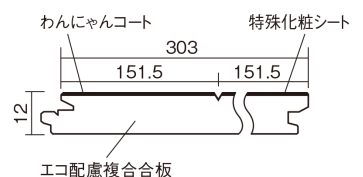

この線の長さが100mmの時、床材は原寸大で表示されています。

ベリティスフローアー わんにゃんSmile

グレージュヒッコリー柄(シート)

KESV2PGT 47,300円 (税抜43,000円)/ケース(3.3㎡)

■平面図(mm)

幅303mm 長さ1818mm 総厚12mm

すべりにくい表面仕上げで小型犬の歩きやすさに配慮。
人も快適な、いぬ、ねことの暮らしにぴったりの床材。

ベリティスフロアー わんにゃんSmile

グレイージュヒッコリー柄(シート) **KESV2PGT** 47,300円(税抜43,000円)/ケース(3.3㎡)

サイズ	幅303mm 長さ1818mm 総厚12mm
表面仕上げ	わんにゃんコート
基材	エコ配慮複合合板
表面材	特殊化粧シート
防音性能/軽量 床衝撃音遮音等級	-
梱包入数	1ケース6枚入(3.3㎡)

■平面図(mm)

■断面図(mm)

F☆☆☆☆ 4VOC基準適合(床材)

- 複数の柄パターンで、ムクの風合いと深みを表現します。施工時には仮並べを行い、部屋全体の色・柄のバランスをご確認ください。
- 「エコ配慮」とは、木質系の再生資源及びパナソニック独自基準に基づく、再生可能な森林から産出された木材(森林認証材、植林材、国産材など)を使用していることを表しています。
- 「複合合板」とは、複数の板を接着剤で貼り合わせたり、表面の傷や凹みに配慮した材料などを複合させた基材のことを表しています。
- ※1 ご採用にあたっては、滑り配慮仕様についてのご注意をご確認ください。
- ※2 一般の木質系床材に比べ、ペットの傷や汚れに配慮した床材となっておりますが、必ずしも傷や汚れがつかないというわけではありません。
- ※3 ペットの排泄物などを放置すると変色や膨れなど不具合の原因となるため、すぐに拭き取ってください。
- ※4 ペット対応時や、洗面所・トイレなどへの施工時には、さねの接合部にシリコンシーリング・さね部専用ボンド(KE9501E)を施してください。
- ※5 表面保護のためワックスもかけられますが、床材表面の塗膜性能は発揮できなくなります。
- ※6 床材表面にはすべりに配慮するための微細な凹凸があるため、汚れを拭き取りづらく感じる場合がございます。
- ※7 球状及び金属製キャスターや、小径のキャスター付き家具はご使用をお避け下さい。へこみや傷が発生する場合があります。
- ※ 合板裏面層に節や穴、割れなどが入ることがありますが、品質には問題ありません。
- ※ 表面に防汚処理を施しているため、画像と実物とで表情が異なる場合があります。
- ※ 滑り配慮仕様の床材と、その他の床材・部材はすべり抵抗が異なるため、歩行する際にはつまづき・すべりに十分ご注意ください。