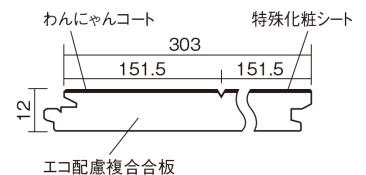

### ■平面図(mm)

幅303mm 長さ1818mm 総厚12mm

※この資料は拡大・縮小なしで印刷した場合に、ほぼ原寸になるように作成していますが、プリンタの設定などにより実寸にならない場合があります。  
※掲載価格は希望小売価格です。工事費は含まれておりません。実物とは色柄が異なりますので、現物の商品サンプルなどでお確かめください。

すべりにくい表面仕上げで小型犬の歩きやすさに配慮。  
人も快適な、いぬ、ねことの暮らしにぴったりの床材。

## ベリティスフロアー わんにゃんSmile

グレイジュヒッコリー柄(シート) **KESV2PGT** **47,300円**(税抜43,000円)/ケース(3.3㎡)

サイズ	幅303mm 長さ1818mm 総厚12mm
表面仕上げ	わんにゃんコート
基材	エコ配慮複合合板
表面材	特殊化粧シート
防音性能/軽量 床衝撃音遮音等級	-
梱包入数	1ケース6枚入(3.3㎡)

■平面図(mm)

■断面図(mm)