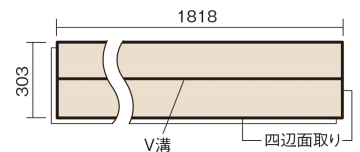

## ベリティスフローアー わんにゃんSmile

グレイジュヒッコリー柄(シート)

**KESV2PGT** 47,300円(税抜43,000円)/ケース(3.3㎡)

### ■平面図(mm)

幅303mm 長さ1818mm 総厚12mm

※この資料は拡大・縮小なしで印刷した場合に、ほぼ原寸になるように作成していますが、プリンタの設定などにより実寸にならない場合があります。  
※掲載価格は希望小売価格です。工事費は含まれておりません。実物とは色柄が異なりますので、現物の商品サンプルなどでお確かめください。

すべりにくい表面仕上げで小型犬の歩きやすさに配慮。  
人も快適な、いぬ、ねことの暮らしにぴったりの床材。

## ベリティスフロアー わんにゃんSmile

グレイジュヒッコリー柄(シート) **KESV2PGT** **47,300円**(税抜43,000円)/ケース(3.3㎡)

サイズ	幅303mm 長さ1818mm 総厚12mm
表面仕上げ	わんにゃんコート
基材	エコ配慮複合合板
表面材	特殊化粧シート
防音性能/軽量 床衝撃音遮音等級	-
梱包入数	1ケース6枚入(3.3㎡)

■平面図(mm)

■断面図(mm)