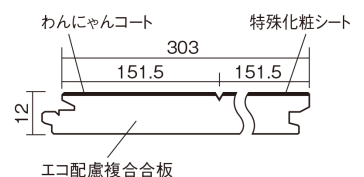

すべりにくい表面仕上げで小型犬の歩きやすさに配慮。
人も快適な、いぬ、ねことの暮らしにぴったりの床材。

ベリティスフロアー わんにゃんSmile

グレイージュヒッコリー柄(シート) **KESV2PGT** 47,300円(税抜43,000円)/ケース(3.3㎡)

サイズ	幅303mm 長さ1818mm 総厚12mm
表面仕上げ	わんにゃんコート
基材	エコ配慮複合合板
表面材	特殊化粧シート
防音性能/軽量 床衝撃音遮音等級	-
梱包入数	1ケース6枚入(3.3㎡)

■断面図(mm)

F☆☆☆☆ 4VOC基準適合(床材)

- ●複数の柄パターンで、ムクの風合いと深みを表現します。施工時には仮並べを行い、部屋全体の色・柄のバランスをご確認ください。
- ●「エコ配慮」とは、木質系の再生資源及びパナソニック独自基準に基づく、再生可能な森林から産出された木材(森林認証材、植林材、国産材など)を使用していることを表しています。
- ●「複合合板」とは、複数の板を接着剤で貼り合わせたり、表面の傷や凹みに配慮した材料などを複合させた基材のことを表しています。
- ※1 ご採用にあたっては、滑り配慮仕様についてのご注意をご確認ください。
- ※2 一般の木質系床材に比べ、ペットの傷や汚れに配慮した床材となっておりますが、必ずしも傷や汚れがつかないというわけではありません。
- ※3 ペットの排泄物などを放置すると変色や膨れなど不具合の原因となるため、すぐに拭き取ってください。
- ※4 ペット対応時や、洗面所・トイレなどへの施工時には、さねの接合部にシリコンシーリング・さね部専用ボンド(KE9501E)を施してください。
- ※5 表面保護のためワックスもかけられますが、床材表面の塗膜性能は発揮できなくなります。
- ※6 床材表面にはすべりに配慮するための微細な凹凸があるため、汚れを拭き取りづらく感じる場合がございます。
- ※7 球状及び金属製キャスターや、小径のキャスター付き家具はご使用をお避け下さい。へこみや傷が発生する場合があります。
- ※ 合板裏面層に節や穴、割れなどが入ることがありますが、品質には問題ありません。
- ※ 表面に防汚処理を施しているため、画像と実物とで表情が異なる場合があります。
- ※ 滑り配慮仕様の床材と、その他の床材・部材はすべり抵抗が異なるため、歩行する際にはつまづき・すべりに十分ご注意ください。