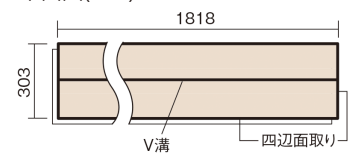

この線の長さが100mmの時、床材は原寸大で表示されています。

ベリティスフローアー わんにゃんSmile

オーク柄(シート)

KESV2PEY 47,300円 (税抜43,000円)/ケース(3.3㎡)

■平面図(mm)

幅303mm 長さ1818mm 総厚12mm

※この資料は拡大・縮小なしで印刷した場合に、ほぼ原寸になるように作成していますが、プリンタの設定などにより実寸にならない場合があります。
※掲載価格は希望小売価格です。工事費は含まれておりません。実物とは色柄が異なりますので、現物の商品サンプルなどでお確かめください。

すべりにくい表面仕上げで小型犬の歩きやすさに配慮。
人も快適な、いぬ、ねことの暮らしにぴったりの床材。

ベリティスフロアー わんにゃんSmile

オーク柄(シート) **KESV2PEY** 47,300円(税抜43,000円)/ケース(3.3㎡)

サイズ	幅303mm 長さ1818mm 総厚12mm
表面仕上げ	わんにゃんコート
基材	エコ配慮複合合板
表面材	特殊化粧シート
防音性能/軽量 床衝撃音遮音等級	-
梱包入数	1ケース6枚入(3.3㎡)