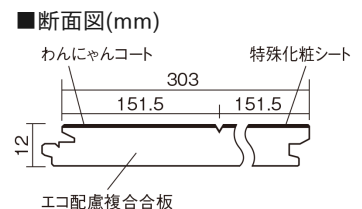

この線の長さが100mmの時、床材は原寸大で表示されています。

ベリティスフローアー わんにゃんSmile

オーク柄(シート)

KESV2PEY 47,300円 (税抜43,000円)/ケース(3.3㎡)

■平面図(mm)

幅303mm 長さ1818mm 総厚12mm

※この資料は拡大・縮小なしで印刷した場合に、ほぼ原寸になるように作成していますが、プリンタの設定などにより実寸にならない場合があります。
※掲載価格は希望小売価格です。工事費は含まれておりません。実物とは色柄が異なりますので、現物の商品サンプルなどでお確かめください。

すべりにくい表面仕上げで小型犬の歩きやすさに配慮。
人も快適な、いぬ、ねことの暮らしにぴったりの床材。

ベリティスフロアー わんにゃんSmile

オーク柄(シート) **KESV2PEY** 47,300円(税抜43,000円)/ケース(3.3㎡)

サイズ	幅303mm 長さ1818mm 総厚12mm
表面仕上げ	わんにゃんコート
基材	エコ配慮複合合板
表面材	特殊化粧シート
防音性能/軽量 床衝撃音遮音等級	-
梱包入数	1ケース6枚入(3.3㎡)