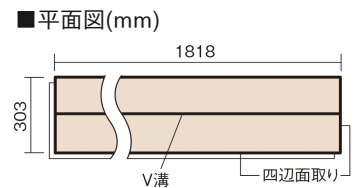

この線の長さが100mmの時、床材は原寸大で表示されています。

ベリティスフローアー わんにゃんSmile

オーク柄(シート)

KESV2PEY 47,300円 (税抜43,000円)/ケース(3.3㎡)

■平面図(mm)

幅303mm 長さ1818mm 総厚12mm

※この資料は拡大・縮小なしで印刷した場合に、ほぼ原寸になるように作成していますが、プリンタの設定などにより実寸にならない場合があります。
※掲載価格は希望小売価格です。工事費は含まれておりません。実物とは色柄が異なりますので、現物の商品サンプルなどでお確かめください。

すべりにくい表面仕上げで小型犬の歩きやすさに配慮。
人も快適な、いぬ、ねことの暮らしにぴったりの床材。

ベリティスフロアー わんにゃんSmile

オーク柄(シート) **KESV2PEY** 47,300円(税抜43,000円)/ケース(3.3㎡)

サイズ	幅303mm 長さ1818mm 総厚12mm
表面仕上げ	わんにゃんコート
基材	エコ配慮複合合板
表面材	特殊化粧シート
防音性能/軽量 床衝撃音遮音等級	-
梱包入数	1ケース6枚入(3.3㎡)