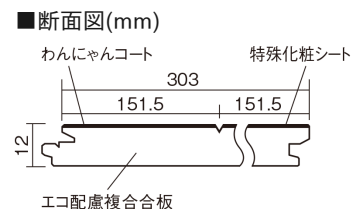

この線の長さが100mmの時、床材は原寸大で表示されています。

ベリティスフローアー わんにゃんSmile

チェリー柄(シート)

KESV2PCY 47,300円 (税抜43,000円)/ケース(3.3㎡)

■平面図(mm)

幅303mm 長さ1818mm 総厚12mm

※この資料は拡大・縮小なしで印刷した場合に、ほぼ原寸になるように作成していますが、プリンタの設定などにより実寸にならない場合があります。
※掲載価格は希望小売価格です。工事費は含まれておりません。実物とは色柄が異なりますので、現物の商品サンプルなどでお確かめください。

すべりにくい表面仕上げで小型犬の歩きやすさに配慮。
人も快適な、いぬ、ねことの暮らしにぴったりの床材。

ベリティスフローアー わんにゃんSmile

チェリー柄(シート) **KESV2PCY 47,300円** (税抜43,000円)/ケース(3.3㎡)

サイズ	幅303mm 長さ1818mm 総厚12mm
表面仕上げ	わんにゃんコート
基材	エコ配慮複合合板
表面材	特殊化粧シート
防音性能/軽量 床衝撃音遮音等級	-
梱包入数	1ケース6枚入(3.3㎡)