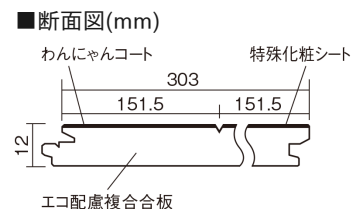

F☆☆☆☆ 4VOC基準適合(床材)

- ●複数の柄パターンで、ムクの風合いと深みを表現します。施工時には仮並べを行い、部屋全体の色・柄のバランスをご確認ください。
- ●「エコ配慮」とは、木質系の再生資源及びパナソニック独自基準に基づく、再生可能な森林から産出された木材(森林認証材、植林材、国産材など)を使用していることを表しています。
- ●「複合合板」とは、複数の板を接着剤で貼り合わせたり、表面の傷や凹みに配慮した材料などを複合させた基材のことを表しています。
- ※1 ご採用にあたっては、滑り配慮仕様についてのご注意をご確認ください。
- ※2 一般の木質系床材に比べ、ペットの傷や汚れに配慮した床材となっておりますが、必ずしも傷や汚れがつかないというわけではありません。
- ※3 ペットの排泄物などを放置すると変色や膨れなど不具合の原因となるため、すぐに拭き取ってください。
- ※4 ペット対応時や、洗面所・トイレなどへの施工時には、さねの接合部にシリコンシーリング・さね部専用ボンド(KE9501E)を施してください。
- ※5 表面保護のためワックスもかけられますが、床材表面の塗膜性能は発揮できなくなります。
- ※6 床材表面にはすべりに配慮するための微細な凹凸があるため、汚れを拭き取りづらく感じる場合がございます。
- ※7 球状及び金属製キャスターや、小径のキャスター付き家具はご使用をお避け下さい。へこみや傷が発生する場合があります。
- ※ 合板裏面層に節や穴、割れなどが入ることがありますが、品質には問題ありません。
- ※ 表面に防滑処理を施しているため、画像と実物とで表情が異なる場合があります。
- ※ 滑り配慮仕様の床材と、その他の床材・部材はすべり抵抗が異なるため、歩行する際にはつまづき・すべりに十分ご注意ください。