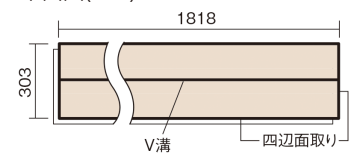

この線の長さが100mmの時、床材は原寸大で表示されています。

## ベリティスフローアー わんにゃんSmile

チェリー柄(シート)

**KESV2PCY 47,300円** (税抜43,000円)/ケース(3.3㎡)

### ■平面図(mm)

幅303mm 長さ1818mm 総厚12mm

※この資料は拡大・縮小なしで印刷した場合に、ほぼ原寸になるように作成していますが、プリンタの設定などにより実寸にならない場合があります。  
※掲載価格は希望小売価格です。工事費は含まれておりません。実物とは色柄が異なりますので、現物の商品サンプルなどでお確かめください。

すべりにくい表面仕上げで小型犬の歩きやすさに配慮。  
人も快適な、いぬ、ねことの暮らしにぴったりの床材。