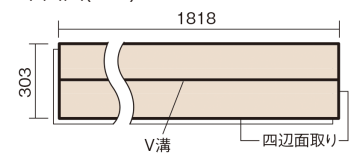

この線の長さが100mmの時、床材は原寸大で表示されています。

ベリティスフローアー わんにゃんSmile

チェリー柄(シート)

KESV2PCY 47,300円 (税抜43,000円)/ケース(3.3㎡)

■平面図(mm)

幅303mm 長さ1818mm 総厚12mm

※この資料は拡大・縮小なしで印刷した場合に、ほぼ原寸になるように作成していますが、プリンタの設定などにより実寸にならない場合があります。
※掲載価格は希望小売価格です。工事費は含まれておりません。実物とは色柄が異なりますので、現物の商品サンプルなどでお確かめください。

すべりにくい表面仕上げで小型犬の歩きやすさに配慮。
人も快適な、いぬ、ねことの暮らしにぴったりの床材。

ベリティスフローアー わんにゃんSmile

チェリー柄(シート) **KESV2PCY 47,300円** (税抜43,000円)/ケース(3.3㎡)

サイズ	幅303mm 長さ1818mm 総厚12mm
表面仕上げ	わんにゃんコート
基材	エコ配慮複合合板
表面材	特殊化粧シート
防音性能/軽量 床衝撃音遮音等級	-
梱包入数	1ケース6枚入(3.3㎡)