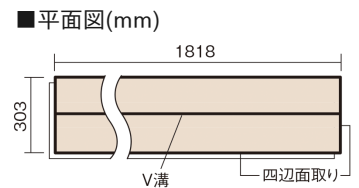

この線の長さが100mmの時、床材は原寸大で表示されています。

ベリティスフローアー わんにゃんSmile

チェリー柄(シート)

KESV2PCY 47,300円 (税抜43,000円)/ケース(3.3㎡)

■平面図(mm)

幅303mm 長さ1818mm 総厚12mm

※この資料は拡大・縮小なしで印刷した場合に、ほぼ原寸になるように作成していますが、プリンタの設定などにより実寸にならない場合があります。
※掲載価格は希望小売価格です。工事費は含まれておりません。実物とは色柄が異なりますので、現物の商品サンプルなどでお確かめください。

すべりにくい表面仕上げで小型犬の歩きやすさに配慮。
人も快適な、いぬ、ねことの暮らしにぴったりの床材。

ベリティスフローアー わんにゃんSmile

チェリー柄(シート) **KESV2PCY** 47,300円(税抜43,000円)/ケース(3.3㎡)

| | |
|---------------------|------------------------|
| サイズ | 幅303mm 長さ1818mm 総厚12mm |
| 表面仕上げ | わんにゃんコート |
| 基材 | エコ配慮複合合板 |
| 表面材 | 特殊化粧シート |
| 防音性能/軽量 床衝撃音遮音等級 | - |
| 梱包入数 | 1ケース6枚入(3.3㎡) |