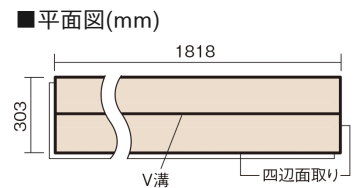

この線の長さが100mmの時、床材は原寸大で表示されています。

ベリティスフローアー わんにゃんSmile

チェリー柄(シート)

KESV2PCY 47,300円 (税抜43,000円)/ケース(3.3㎡)

■平面図(mm)

幅303mm 長さ1818mm 総厚12mm

※この資料は拡大・縮小なしで印刷した場合に、ほぼ原寸になるように作成していますが、プリンタの設定などにより実寸にならない場合があります。
※掲載価格は希望小売価格です。工事費は含まれておりません。実物とは色柄が異なりますので、現物の商品サンプルなどでお確かめください。

すべりにくい表面仕上げで小型犬の歩きやすさに配慮。
人も快適な、いぬ、ねことの暮らしにぴったりの床材。

ベリティスフローアー わんにゃんSmile

チェリー柄(シート) **KESV2PCY 47,300円** (税抜43,000円)/ケース(3.3㎡)

サイズ	幅303mm 長さ1818mm 総厚12mm
表面仕上げ	わんにゃんコート
基材	エコ配慮複合合板
表面材	特殊化粧シート
防音性能/軽量 床衝撃音遮音等級	-
梱包入数	1ケース6枚入(3.3㎡)