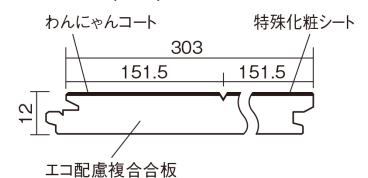

### ■平面図(mm)

幅303mm 長さ1818mm 総厚12mm

※この資料は拡大・縮小なしで印刷した場合に、ほぼ原寸になるように作成していますが、プリンタの設定などにより実寸にならない場合があります。  
※掲載価格は希望小売価格です。工事費は含まれておりません。実物とは色柄が異なりますので、現物の商品サンプルなどでお確かめください。

すべりにくい表面仕上げで小型犬の歩きやすさに配慮。  
人も快適な、いぬ、ねことの暮らしにぴったりの床材。

## ベリティスフローアー わんにゃんSmile

チェリー柄(シート) **KESV2PCY** **47,300円** (税抜43,000円)/ケース(3.3㎡)

サイズ	幅303mm 長さ1818mm 総厚12mm
表面仕上げ	わんにゃんコート
基材	エコ配慮複合合板
表面材	特殊化粧シート
防音性能/軽量 床衝撃音遮音等級	-
梱包入数	1ケース6枚入(3.3㎡)

■平面図(mm)

■断面図(mm)