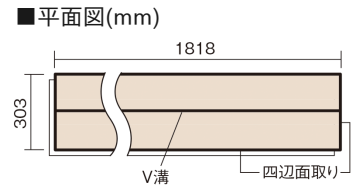

### ■平面図(mm)

幅303mm 長さ1818mm 総厚12mm

※この資料は拡大・縮小なしで印刷した場合に、ほぼ原寸になるように作成していますが、プリンタの設定などにより実寸にならない場合があります。  
※掲載価格は希望小売価格です。工事費は含まれておりません。実物とは色柄が異なりますので、現物の商品サンプルなどでお確かめください。

すべりにくい表面仕上げで小型犬の歩きやすさに配慮。  
人も快適な、いぬ、ねことの暮らしにぴったりの床材。

## ベリティスフローアー わんにゃんSmile

チェリー柄(シート) **KESV2PCY** 47,300円(税抜43,000円)/ケース(3.3㎡)

サイズ	幅303mm 長さ1818mm 総厚12mm
表面仕上げ	わんにゃんコート
基材	エコ配慮複合合板
表面材	特殊化粧シート
防音性能/軽量 床衝撃音遮音等級	-
梱包入数	1ケース6枚入(3.3㎡)