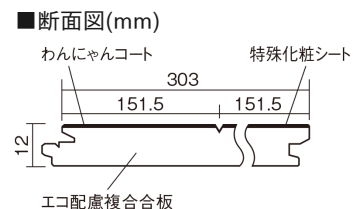

### ■平面図(mm)

幅303mm 長さ1818mm 総厚12mm

※この資料は拡大・縮小なしで印刷した場合に、ほぼ原寸になるように作成していますが、プリンタの設定などにより実寸にならない場合があります。  
※掲載価格は希望小売価格です。工事費は含まれておりません。実物とは色柄が異なりますので、現物の商品サンプルなどでお確かめください。

すべりにくい表面仕上げで小型犬の歩きやすさに配慮。  
人も快適な、いぬ、ねことの暮らしにぴったりの床材。

## ベリティスフローアー わんにゃんSmile

チェリー柄(シート) **KESV2PCY** 47,300円(税抜43,000円)/ケース(3.3㎡)

サイズ	幅303mm 長さ1818mm 総厚12mm
表面仕上げ	わんにゃんコート
基材	エコ配慮複合合板
表面材	特殊化粧シート
防音性能/軽量 床衝撃音遮音等級	-
梱包入数	1ケース6枚入(3.3㎡)