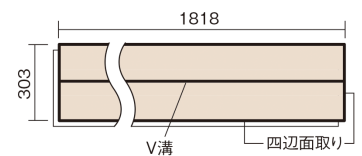

### ■平面図(mm)

幅303mm 長さ1818mm 総厚12mm

※この資料は拡大・縮小なしで印刷した場合に、ほぼ原寸になるように作成していますが、プリンタの設定などにより実寸にならない場合があります。  
※掲載価格は希望小売価格です。工事費は含まれておりません。実物とは色柄が異なりますので、現物の商品サンプルなどでお確かめください。

すべりにくい表面仕上げで小型犬の歩きやすさに配慮。  
人も快適な、いぬ、ねことの暮らしにぴったりの床材。

## ベリティスフローアー わんにゃんSmile

チェリー柄(シート) **KESV2PCY** **47,300円** (税抜43,000円)/ケース(3.3㎡)

サイズ	幅303mm 長さ1818mm 総厚12mm
表面仕上げ	わんにゃんコート
基材	エコ配慮複合合板
表面材	特殊化粧シート
防音性能/軽量 床衝撃音遮音等級	-
梱包入数	1ケース6枚入(3.3㎡)

■平面図(mm)

■断面図(mm)