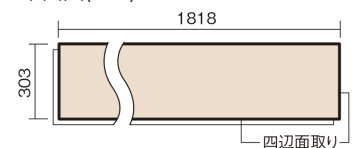

この線の長さが100mmの時、床材は原寸大で表示されています。

ベリティスフロートトリプルコート ワイドウッド

ホワイトパイン柄(シート)

KESV1TWA 66,110円 (税抜60,100円)/ケース(3.3㎡)

■平面図(mm)

幅303mm 長さ1818mm 総厚12mm

※この資料は拡大・縮小なしで印刷した場合に、ほぼ原寸になるように作成していますが、プリンタの設定などにより実寸にならない場合があります。
※掲載価格は希望小売価格です。工事費は含まれておりません。実物とは色柄が異なりますので、現物の商品サンプルなどでお確かめください。

希少な高級木材やクラフト感のあるパイン材を
 広幅デザインにした床材です。

ベリティスフロア トリプルコート ワイドウッド

ホワイトパイン柄(シート) **KESV1TWA** **66,110円** (税抜60,100円)/ケース(3.3㎡)

サイズ	幅303mm 長さ1818mm 総厚12mm
表面仕上げ	トリプルコート
基材	エコ配慮複合合板
表面材	特殊化粧シート
防音性能/軽量 床衝撃音遮音等級	-
梱包入数	1ケース6枚入(3.3㎡)