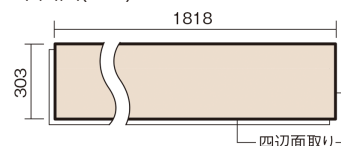

この線の長さが100mmの時、床材は原寸大で表示されています。

ベリティスフロートトリプルコートワイドウッド

ホワイトパイン柄(シート)

KESV1TWA 66,110円(税抜60,100円)/ケース(3.3㎡)

■平面図(mm)

幅303mm 長さ1818mm 総厚12mm

希少な高級木材やクラフト感のあるパイン材を
広幅デザインにした床材です。

ベリティスフロートリプルコート ワイドウッド

ホワイトパイン柄(シート) **KESV1TWA** **66,110円**(税抜60,100円)/ケース(3.3㎡)

サイズ	幅303mm 長さ1818mm 総厚12mm
表面仕上げ	トリプルコート
基材	エコ配慮複合合板
表面材	特殊化粧シート
防音性能/軽量 床衝撃音遮音等級	-
梱包入数	1ケース6枚入(3.3㎡)

F★★★★ 4VOC基準適合(床材建材)

- 複数の柄パターンで、ムクの風合いと深みを表現します。施工時には仮並べを行い、部屋全体の色・柄のバランスをご確認ください。
- 「エコ配慮」とは、木質系の再生資源及びパナソニック独自基準に基づく、再生可能な森林から産出された木材(森林認証材、植林材、国産材など)を使用していることを表しています。
- 「複合合板」とは、複数の板を接着剤で貼り合わせたり、表面の傷や凹みに配慮した材料などを複合させた基材のことを表しています。
- ※1 一般の木質系床材に比べ、ペットの傷や汚れに配慮した床材となっておりますが、必ずしも傷や汚れがつかないというわけではありません。
- ※2 ペット対応時や、洗面所・トイレなどへの施工時には、さねの接合部にシリコンシーリング・さね部専用ボンド(KE9501E)を施してください。
- ※3 ペットの排泄物などを放置すると変色や膨れなど不具合の原因となるため、すぐに拭き取ってください。
- ※4 表面保護のためワックスもかけられますが、床材表面の塗膜性能は発揮できなくなります。
- ※5 球状及び金属製キャスターや、小径のキャスター付き家具はご使用をお避けください。へこみや傷が発生する場合があります。
- ※6 ●土足で使用した場合は、上履きでの使用よりも摩耗が早くなります。
- 砂の持ち込みや水がかり防止のために出入口にはマットを敷いてください。
- パブリックトイレなど、水気の多いところでは使用しないでください。
- 水が付着したら、すみやかにふき取ってください。濡れた傘・雨靴・マット・雑巾などを放置しておくと、滑りや転倒などの原因となります。
- また、しみ・変色・膨れなどで美観を損なうことがあります。
- 金属製キャスターや大型配膳車は床表面に傷やへこみをつける場合がありますので使用しないでください。
- ブラシマシン等は床材表面を傷つける場合がありますので、使用しないでください。●スチームモップは使用しないでください。床材表面が傷むおそれがあります。
- 土足の部位にも採用できるように一般の木質系床材よりもすり傷に強い塗膜性能はございますが、一般住宅、公共・商業施設共にひきずり傷、ひっかき傷、えくれ傷、へこみ傷など、外的衝撃が大きい場合に基材部分に及ぶような傷がつくことがあります。