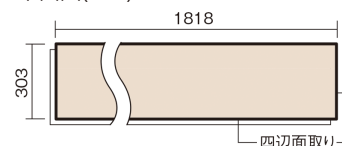

この線の長さが100mmの時、床材は原寸大で表示されています。

ベリティスフロア トリプルコート ワイドウッド

ホワイトパイン柄(シート)

KESV1TWA 66,110円(税抜60,100円)/ケース(3.3㎡)

■平面図(mm)

幅303mm 長さ1818mm 総厚12mm

※この資料は拡大・縮小なしで印刷した場合に、ほぼ原寸になるように作成していますが、プリンタの設定などにより実寸にならない場合があります。
※掲載価格は希望小売価格です。工事費は含まれておりません。実物とは色柄が異なりますので、現物の商品サンプルなどでお確かめください。

希少な高級木材やクラフト感のあるパイン材を
 広幅デザインにした床材です。

ベリティスフロア トリプルコート ワイドウッド

ホワイトパイン柄(シート) **KESV1TWA** **66,110円**(税抜60,100円)/ケース(3.3㎡)

サイズ	幅303mm 長さ1818mm 総厚12mm
表面仕上げ	トリプルコート
基材	エコ配慮複合合板
表面材	特殊化粧シート
防音性能/軽量 床衝撃音遮音等級	-
梱包入数	1ケース6枚入(3.3㎡)