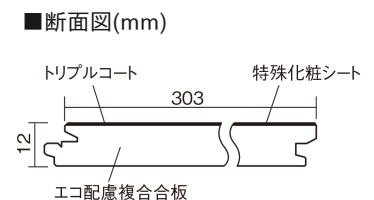

この線の長さが100mmの時、床材は原寸大で表示されています。

ベリティスフロートトリプルコート ワイドウッド

ホワイトパイン柄(シート)

KESV1TWA 66,110円 (税抜60,100円)/ケース(3.3㎡)

■平面図(mm)

幅303mm 長さ1818mm 総厚12mm

※この資料は拡大・縮小なしで印刷した場合に、ほぼ原寸になるように作成していますが、プリンタの設定などにより実寸にならない場合があります。
※掲載価格は希望小売価格です。工事費は含まれておりません。実物とは色柄が異なりますので、現物の商品サンプルなどでお確かめください。

希少な高級木材やクラフト感のあるパイン材を
 広幅デザインにした床材です。

ベリティスフロア トリプルコート ワイドウッド

ホワイトパイン柄(シート) **KESV1TWA** **66,110円** (税抜60,100円)/ケース(3.3㎡)

サイズ	幅303mm 長さ1818mm 総厚12mm
表面仕上げ	トリプルコート
基材	エコ配慮複合合板
表面材	特殊化粧シート
防音性能/軽量 床衝撃音遮音等級	-
梱包入数	1ケース6枚入(3.3㎡)