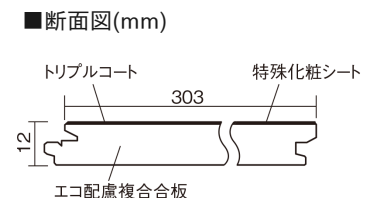

この線の長さが100mmの時、床材は原寸大で表示されています。

ベリティスフロア トリプルコート ワイドウッド

ホワイトパイン柄(シート)

KESV1TWA 66,110円(税抜60,100円)/ケース(3.3㎡)

■平面図(mm)

幅303mm 長さ1818mm 総厚12mm

※この資料は拡大・縮小なしで印刷した場合に、ほぼ原寸になるように作成していますが、プリンタの設定などにより実寸にならない場合があります。
※掲載価格は希望小売価格です。工事費は含まれておりません。実物とは色柄が異なりますので、現物の商品サンプルなどでお確かめください。

希少な高級木材やクラフト感のあるパイン材を
 広幅デザインにした床材です。

ベリティスフロア トリプルコート ワイドウッド

ホワイトパイン柄(シート) **KESV1TWA** **66,110円**(税抜60,100円)/ケース(3.3㎡)

サイズ	幅303mm 長さ1818mm 総厚12mm
表面仕上げ	トリプルコート
基材	エコ配慮複合合板
表面材	特殊化粧シート
防音性能/軽量 床衝撃音遮音等級	-
梱包入数	1ケース6枚入(3.3㎡)