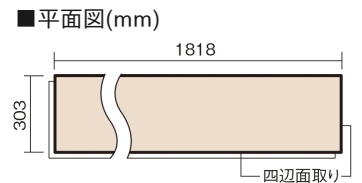

この線の長さが100mmの時、床材は原寸大で表示されています。

ベリティスフロートトリプルコートワイドウッド

ホワイトパイン柄(シート)

KESV1TWA 66,110円(税抜60,100円)/ケース(3.3㎡)

■平面図(mm)

幅303mm 長さ1818mm 総厚12mm

希少な高級木材やクラフト感のあるパイン材を
広幅デザインにした床材です。

ベリティスフロートリプルコート ワイドウッド

ホワイトパイン柄(シート) **KESV1TWA** **66,110円**(税抜60,100円)/ケース(3.3㎡)

サイズ	幅303mm 長さ1818mm 総厚12mm
表面仕上げ	トリプルコート
基材	エコ配慮複合合板
表面材	特殊化粧シート
防音性能/軽量 床衝撃音遮音等級	-
梱包入数	1ケース6枚入(3.3㎡)

F★★★★ 4VOC基準適合(床材建材)

- 複数の柄パターンで、ムクの風合いと深みを表現します。施工時には仮並べを行い、部屋全体の色・柄のバランスをご確認ください。
- 「エコ配慮」とは、木質系の再生資源及びパナソニック独自基準に基づく、再生可能な森林から産出された木材(森林認証材、植林材、国産材など)を使用していることを表しています。
- 「複合合板」とは、複数の板を接着剤で貼り合わせたり、表面の傷や凹みに配慮した材料などを複合させた基材のことを表しています。
- ※1 一般の木質系床材に比べ、ペットの傷や汚れに配慮した床材となっておりますが、必ずしも傷や汚れがつかないというわけではありません。
- ※2 ペット対応時や、洗面所・トイレなどへの施工時には、さねの接合部にシリコンシーリング・さね部専用ボンド(KE9501E)を施してください。
- ※3 ペットの排泄物などを放置すると変色や膨れなど不具合の原因となるため、すぐに拭き取ってください。
- ※4 表面保護のためワックスもかけられますが、床材表面の塗膜性能は発揮できなくなります。
- ※5 球状及び金属製キャスターや、小径のキャスター付き家具はご使用をお避けください。へこみや傷が発生する場合があります。
- ※6 ●土足で使用した場合は、上履きでの使用よりも摩耗が早くなります。
- 砂の持ち込みや水がかり防止のために出入口にはマットを敷いてください。
- パブリックトイレなど、水気の多いところでは使用しないでください。
- 水が付着したら、すみやかにふき取ってください。濡れた傘・雨靴・マット・雑巾などを放置しておくと、滑りや転倒などの原因となります。
- また、しみ・変色・膨れなどで美観を損なうことがあります。
- 金属製キャスターや大型配膳車は床表面に傷やへこみをつける場合がありますので使用しないでください。
- ブラシマシン等は床材表面を傷つける場合がありますので、使用しないでください。●スチームモップは使用しないでください。床材表面が傷むおそれがあります。
- 土足の部位にも採用できるように一般の木質系床材よりもすり傷に強い塗膜性能はございますが、一般住宅、公共・商業施設共にひきずり傷、ひっかき傷、えくれ傷、へこみ傷など、外的衝撃が大きい場合に基材部分に及ぶような傷がつくことがあります。