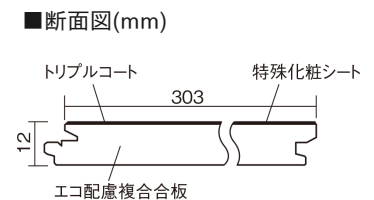

この線の長さが100mmの時、床材は原寸大で表示されています。

ベリティスフロートトリプルコートワイドウッド

ホワイトパイン柄(シート)

KESV1TWA 66,110円(税抜60,100円)/ケース(3.3㎡)

■平面図(mm)

幅303mm 長さ1818mm 総厚12mm

希少な高級木材やクラフト感のあるパイン材を
広幅デザインにした床材です。

ベリティスフロートリプルコート ワイドウッド

ホワイトパイン柄(シート) **KESV1TWA** **66,110円**(税抜60,100円)/ケース(3.3㎡)

サイズ	幅303mm 長さ1818mm 総厚12mm
表面仕上げ	トリプルコート
基材	エコ配慮複合合板
表面材	特殊化粧シート
防音性能/軽量 床衝撃音遮音等級	-
梱包入数	1ケース6枚入(3.3㎡)

F★★★★ 4VOC基準適合(床材建材)

- 複数の柄パターンで、ムクの風合いと深みを表現します。施工時には仮並べを行い、部屋全体の色・柄のバランスをご確認ください。
- 「エコ配慮」とは、木質系の再生資源及びパナソニック独自基準に基づく、再生可能な森林から産出された木材(森林認証材、植林材、国産材など)を使用していることを表しています。
- 「複合合板」とは、複数の板を接着剤で貼り合わせたり、表面の傷や凹みに配慮した材料などを複合させた基材のことを表しています。
- ※1 一般の木質系床材に比べ、ペットの傷や汚れに配慮した床材となっておりますが、必ずしも傷や汚れがつかないというわけではありません。
- ※2 ペット対応時や、洗面所・トイレなどへの施工時には、さねの接合部にシリコンシーリング・さね部専用ボンド(KE9501E)を施してください。
- ※3 ペットの排泄物などを放置すると変色や膨れなど不具合の原因となるため、すぐに拭き取ってください。
- ※4 表面保護のためワックスもかけられますが、床材表面の塗膜性能は発揮できなくなります。
- ※5 球状及び金属製キャスターや、小径のキャスター付き家具はご使用をお避けください。へこみや傷が発生する場合があります。
- ※6 ●土足で使用した場合は、上履きでの使用よりも摩耗が早くなります。
- 砂の持ち込みや水がかり防止のために出入口にはマットを敷いてください。
- パブリックトイレなど、水気の多いところでは使用しないでください。
- 水が付着したら、すみやかにふき取ってください。濡れた傘・雨靴・マット・雑巾などを放置しておくと、滑りや転倒などの原因となります。
- また、しみ・変色・膨れなどで美観を損なうことがあります。
- 金属製キャスターや大型配膳車は床表面に傷やへこみをつける場合がありますので使用しないでください。
- ブラシマシン等は床材表面を傷つける場合がありますので、使用しないでください。●スチームモップは使用しないでください。床材表面が傷むおそれがあります。
- 土足の部位にも採用できるように一般の木質系床材よりもすり傷に強い塗膜性能はございますが、一般住宅、公共・商業施設共にひきずり傷、ひっかき傷、えくれ傷、へこみ傷など、外的衝撃が大きい場合に基材部分に及ぶような傷がつくことがあります。