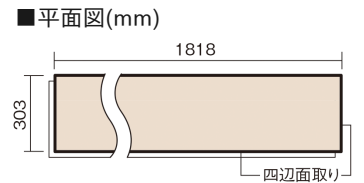

この線の長さが100mmの時、床材は原寸大で表示されています。

ベリティスフロートトリプルコート ワイドウッド

ホワイトパイン柄(シート)

KESV1TWA 66,110円 (税抜60,100円)/ケース(3.3㎡)

■平面図(mm)

幅303mm 長さ1818mm 総厚12mm

※この資料は拡大・縮小なしで印刷した場合に、ほぼ原寸になるように作成していますが、プリンタの設定などにより実寸にならない場合があります。
※掲載価格は希望小売価格です。工事費は含まれておりません。実物とは色柄が異なりますので、現物の商品サンプルなどでお確かめください。

希少な高級木材やクラフト感のあるパイン材を
 広幅デザインにした床材です。

ベリティスフロア トリプルコート ワイドウッド

ホワイトパイン柄(シート) **KESV1TWA** **66,110円** (税抜60,100円)/ケース(3.3㎡)

サイズ	幅303mm 長さ1818mm 総厚12mm
表面仕上げ	トリプルコート
基材	エコ配慮複合合板
表面材	特殊化粧シート
防音性能/軽量 床衝撃音遮音等級	-
梱包入数	1ケース6枚入(3.3㎡)