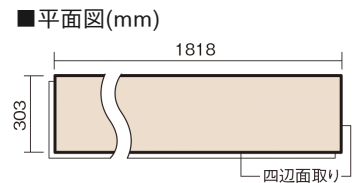

この線の長さが100mmの時、床材は原寸大で表示されています。

ベリティスフロア トリプルコート ワイドウッド

ホワイトパイン柄(シート)

KESV1TWA 66,110円(税抜60,100円)/ケース(3.3㎡)

■平面図(mm)

幅303mm 長さ1818mm 総厚12mm

※この資料は拡大・縮小なしで印刷した場合に、ほぼ原寸になるように作成していますが、プリンタの設定などにより実寸にならない場合があります。
※掲載価格は希望小売価格です。工事費は含まれておりません。実物とは色柄が異なりますので、現物の商品サンプルなどでお確かめください。

希少な高級木材やクラフト感のあるパイン材を
 広幅デザインにした床材です。

ベリティスフロア トリプルコート ワイドウッド

ホワイトパイン柄(シート) **KESV1TWA** **66,110円**(税抜60,100円)/ケース(3.3㎡)

サイズ	幅303mm 長さ1818mm 総厚12mm
表面仕上げ	トリプルコート
基材	エコ配慮複合合板
表面材	特殊化粧シート
防音性能/軽量 床衝撃音遮音等級	-
梱包入数	1ケース6枚入(3.3㎡)