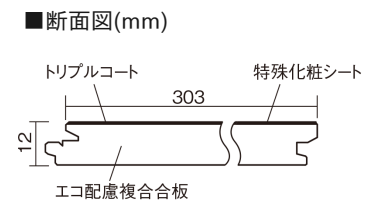

この線の長さが100mmの時、床材は原寸大で表示されています。

## ベリティスフロートリプルコート ワイドウッド

スギ柄(シート)

**KESV1TSY 66,110円** (税抜60,100円)/ケース(3.3㎡)

■平面図(mm)

幅303mm 長さ1818mm 総厚12mm

※この資料は拡大・縮小なしで印刷した場合に、ほぼ原寸になるように作成していますが、プリンタの設定などにより実寸にならない場合があります。  
※掲載価格は希望小売価格です。工事費は含まれておりません。実物とは色柄が異なりますので、現物の商品サンプルなどでお確かめください。

## ベリティスフロートリプルコート ワイドウッド

スギ柄(シート) **KESV1TSY** **66,110円** (税抜60,100円)/ケース(3.3㎡)

サイズ	幅303mm 長さ1818mm 総厚12mm
表面仕上げ	トリプルコート
基材	エコ配慮複合合板
表面材	特殊化粧シート
防音性能/軽量 床衝撃音遮音等級	-
梱包入数	1ケース6枚入(3.3㎡)