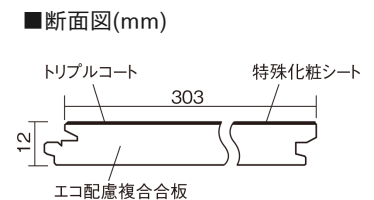

この線の長さが100mmの時、床材は原寸大で表示されています。

ベリティスフロートトリプルコートワイドウッド

スギ柄(シート)

KESV1TSY 66,110円(税抜60,100円)/ケース(3.3㎡)

■平面図(mm)

幅303mm 長さ1818mm 総厚12mm

※この資料は拡大・縮小なしで印刷した場合に、ほぼ原寸になるように作成していますが、プリンタの設定などにより実寸にならない場合があります。
※掲載価格は希望小売価格です。工事費は含まれておりません。実物とは色柄が異なりますので、現物の商品サンプルなどでお確かめください。

希少な高級木材やクラフト感のあるパイン材を
広幅デザインにした床材です。

ベリティスフロートリプルコート ワイドウッド

スギ柄(シート) **KESV1TSY** **66,110円** (税抜60,100円)/ケース(3.3㎡)

サイズ	幅303mm 長さ1818mm 総厚12mm
表面仕上げ	トリプルコート
基材	エコ配慮複合合板
表面材	特殊化粧シート
防音性能/軽量 床衝撃音遮音等級	-
梱包入数	1ケース6枚入(3.3㎡)