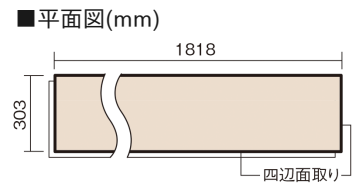

この線の長さが100mmの時、床材は原寸大で表示されています。

## ベリティスフロートリプルコート ワイドウッド

スギ柄(シート)

**KESV1TSY 66,110円** (税抜60,100円)/ケース(3.3㎡)

■平面図(mm)

幅303mm 長さ1818mm 総厚12mm

※この資料は拡大・縮小なしで印刷した場合に、ほぼ原寸になるように作成していますが、プリンタの設定などにより実寸にならない場合があります。  
※掲載価格は希望小売価格です。工事費は含まれておりません。実物とは色柄が異なりますので、現物の商品サンプルなどでお確かめください。

## ベリティスフロートリプルコート ワイドウッド

スギ柄(シート) **KESV1TSY** **66,110円** (税抜60,100円)/ケース(3.3㎡)

サイズ	幅303mm 長さ1818mm 総厚12mm
表面仕上げ	トリプルコート
基材	エコ配慮複合合板
表面材	特殊化粧シート
防音性能/軽量 床衝撃音遮音等級	-
梱包入数	1ケース6枚入(3.3㎡)