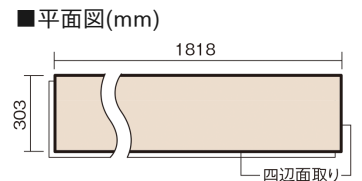

この線の長さが100mmの時、床材は原寸大で表示されています。

ベリティスフロートトリプルコートワイドウッド

スギ柄(シート)

KESV1TSY 66,110円(税抜60,100円)/ケース(3.3㎡)

■平面図(mm)

幅303mm 長さ1818mm 総厚12mm

※この資料は拡大・縮小なしで印刷した場合に、ほぼ原寸になるように作成していますが、プリンタの設定などにより実寸にならない場合があります。
※掲載価格は希望小売価格です。工事費は含まれておりません。実物とは色柄が異なりますので、現物の商品サンプルなどでお確かめください。

希少な高級木材やクラフト感のあるパイン材を
広幅デザインにした床材です。

ベリティスフロートリプルコート ワイドウッド

スギ柄(シート) **KESV1TSY** **66,110円** (税抜60,100円)/ケース(3.3㎡)

サイズ	幅303mm 長さ1818mm 総厚12mm
表面仕上げ	トリプルコート
基材	エコ配慮複合合板
表面材	特殊化粧シート
防音性能/軽量 床衝撃音遮音等級	-
梱包入数	1ケース6枚入(3.3㎡)