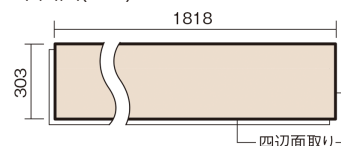

この線の長さが100mmの時、床材は原寸大で表示されています。

ベリティスフロートトリプルコートワイドウッド

スギ柄(シート)

KESV1TSY 66,110円(税抜60,100円)/ケース(3.3㎡)

■平面図(mm)

幅303mm 長さ1818mm 総厚12mm

※この資料は拡大・縮小なしで印刷した場合に、ほぼ原寸になるように作成していますが、プリンタの設定などにより実寸にならない場合があります。
※掲載価格は希望小売価格です。工事費は含まれておりません。実物とは色柄が異なりますので、現物の商品サンプルなどでお確かめください。

希少な高級木材やクラフト感のあるパイン材を
広幅デザインにした床材です。

ベリティスフロートリプルコート ワイドウッド

スギ柄(シート) **KESV1TSY** **66,110円** (税抜60,100円)/ケース(3.3㎡)

サイズ	幅303mm 長さ1818mm 総厚12mm
表面仕上げ	トリプルコート
基材	エコ配慮複合合板
表面材	特殊化粧シート
防音性能/軽量 床衝撃音遮音等級	-
梱包入数	1ケース6枚入(3.3㎡)