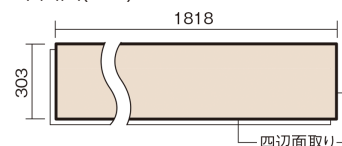

この線の長さが100mmの時、床材は原寸大で表示されています。

## ベリティスフロートリプルコート ワイドウッド

スギ柄(シート)

**KESV1TSY 66,110円** (税抜60,100円)/ケース(3.3㎡)

■平面図(mm)

幅303mm 長さ1818mm 総厚12mm

※この資料は拡大・縮小なしで印刷した場合に、ほぼ原寸になるように作成していますが、プリンタの設定などにより実寸にならない場合があります。  
※掲載価格は希望小売価格です。工事費は含まれておりません。実物とは色柄が異なりますので、現物の商品サンプルなどでお確かめください。

## ベリティスフロートリプルコート ワイドウッド

スギ柄(シート) **KESV1TSY** **66,110円** (税抜60,100円)/ケース(3.3㎡)

サイズ	幅303mm 長さ1818mm 総厚12mm
表面仕上げ	トリプルコート
基材	エコ配慮複合合板
表面材	特殊化粧シート
防音性能/軽量 床衝撃音遮音等級	-
梱包入数	1ケース6枚入(3.3㎡)