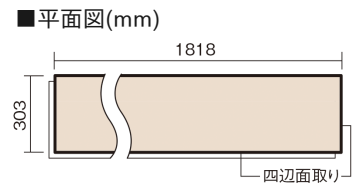

この線の長さが100mmの時、床材は原寸大で表示されています。

## ベリティスフロートトリプルコートワイドウッド

ラスティックパイン柄(シート)

**KESV1TRA** 66,110円(税抜60,100円)/ケース(3.3㎡)

■平面図(mm)

幅303mm 長さ1818mm 総厚12mm

※この資料は拡大・縮小なしで印刷した場合に、ほぼ原寸になるように作成していますが、プリンタの設定などにより実寸にならない場合があります。  
※掲載価格は希望小売価格です。工事費は含まれておりません。実物とは色柄が異なりますので、現物の商品サンプルなどでお確かめください。

## ベリティスフロートリプルコート ワイドウッド

ラステックパイン柄(シート) **KESV1TRA** **66,110円** (税抜60,100円)/ケース(3.3㎡)

サイズ	幅303mm 長さ1818mm 総厚12mm
表面仕上げ	トリプルコート
基材	エコ配慮複合合板
表面材	特殊化粧シート
防音性能/軽量 床衝撃音遮音等級	-
梱包入数	1ケース6枚入(3.3㎡)