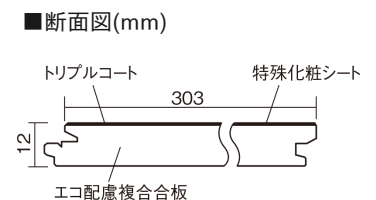

この線の長さが100mmの時、床材は原寸大で表示されています。

ベリティスフロートリプルコート ワイドウッド

ラスティックパイン柄(シート)

KESV1TRA 66,110円(税抜60,100円)/ケース(3.3㎡)

■平面図(mm)

幅303mm 長さ1818mm 総厚12mm

※この資料は拡大・縮小なしで印刷した場合に、ほぼ原寸になるように作成していますが、プリンタの設定などにより実寸にならない場合があります。
※掲載価格は希望小売価格です。工事費は含まれておりません。実物とは色柄が異なりますので、現物の商品サンプルなどでお確かめください。

希少な高級木材やクラフト感のあるパイン材を
 広幅デザインにした床材です。

ベリティスフロア トリプルコート ワイドウッド

ラステックパイン柄(シート) **KESV1TRA** **66,110円** (税抜60,100円)/ケース(3.3㎡)

サイズ	幅303mm 長さ1818mm 総厚12mm
表面仕上げ	トリプルコート
基材	エコ配慮複合合板
表面材	特殊化粧シート
防音性能/軽量 床衝撃音遮音等級	-
梱包入数	1ケース6枚入(3.3㎡)