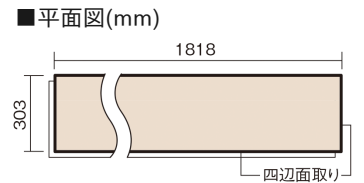

この線の長さが100mmの時、床材は原寸大で表示されています。

ベリティスフロートリプルコート ワイドウッド

ラスティックパイン柄(シート)

KESV1TRA 66,110円(税抜60,100円)/ケース(3.3㎡)

■平面図(mm)

幅303mm 長さ1818mm 総厚12mm

※この資料は拡大・縮小なしで印刷した場合に、ほぼ原寸になるように作成していますが、プリンタの設定などにより実寸にならない場合があります。
※掲載価格は希望小売価格です。工事費は含まれておりません。実物とは色柄が異なりますので、現物の商品サンプルなどでお確かめください。

希少な高級木材やクラフト感のあるパイン材を
 広幅デザインにした床材です。

ベリティスフロア トリプルコート ワイドウッド

ラステックパイン柄(シート) **KESV1TRA** **66,110円** (税抜60,100円)/ケース(3.3㎡)

サイズ	幅303mm 長さ1818mm 総厚12mm
表面仕上げ	トリプルコート
基材	エコ配慮複合合板
表面材	特殊化粧シート
防音性能/軽量 床衝撃音遮音等級	-
梱包入数	1ケース6枚入(3.3㎡)