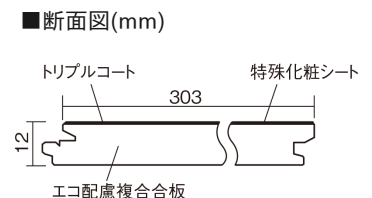

この線の長さが100mmの時、床材は原寸大で表示されています。

ベリティスフロートトリプルコートワイドウッド

ラスティックパイン柄(シート)

KESV1TRA **66,110**円(税抜60,100円)/ケース(3.3㎡)

■平面図(mm)

幅303mm 長さ1818mm 総厚12mm

※この資料は拡大・縮小なしで印刷した場合に、ほぼ原寸になるように作成していますが、プリンタの設定などにより実寸にならない場合があります。
※掲載価格は希望小売価格です。工事費は含まれておりません。実物とは色柄が異なりますので、現物の商品サンプルなどでお確かめください。

希少な高級木材やクラフト感のあるパイン材を
 広幅デザインにした床材です。

ベリティスフロア トリプルコート ワイドウッド

ラステックパイン柄(シート) **KESV1TRA** 66,110円(税抜60,100円)/ケース(3.3㎡)

サイズ	幅303mm 長さ1818mm 総厚12mm
表面仕上げ	トリプルコート
基材	エコ配慮複合合板
表面材	特殊化粧シート
防音性能/軽量 床衝撃音遮音等級	-
梱包入数	1ケース6枚入(3.3㎡)