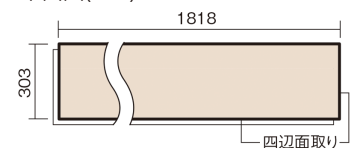

この線の長さが100mmの時、床材は原寸大で表示されています。

## ベリティスフロートトリプルコートワイドウッド

ラスティックパイン柄(シート)

**KESV1TRA** 66,110円(税抜60,100円)/ケース(3.3㎡)

■平面図(mm)

幅303mm 長さ1818mm 総厚12mm

※この資料は拡大・縮小なしで印刷した場合に、ほぼ原寸になるように作成していますが、プリンタの設定などにより実寸にならない場合があります。  
※掲載価格は希望小売価格です。工事費は含まれておりません。実物とは色柄が異なりますので、現物の商品サンプルなどでお確かめください。

## ベリティスフロートリプルコート ワイドウッド

ラステックパイン柄(シート) **KESV1TRA** **66,110円** (税抜60,100円)/ケース(3.3㎡)

サイズ	幅303mm 長さ1818mm 総厚12mm
表面仕上げ	トリプルコート
基材	エコ配慮複合合板
表面材	特殊化粧シート
防音性能/軽量 床衝撃音遮音等級	-
梱包入数	1ケース6枚入(3.3㎡)