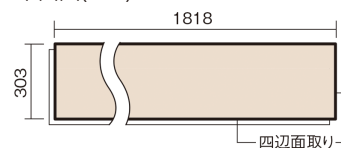

この線の長さが100mmの時、床材は原寸大で表示されています。

ベリティスフロートリプルコート ワイドウッド

ラスティックパイン柄(シート)

KESV1TRA 66,110円(税抜60,100円)/ケース(3.3㎡)

■平面図(mm)

幅303mm 長さ1818mm 総厚12mm

※この資料は拡大・縮小なしで印刷した場合に、ほぼ原寸になるように作成していますが、プリンタの設定などにより実寸にならない場合があります。
※掲載価格は希望小売価格です。工事費は含まれておりません。実物とは色柄が異なりますので、現物の商品サンプルなどでお確かめください。

希少な高級木材やクラフト感のあるパイン材を
 広幅デザインにした床材です。

ベリティスフロア トリプルコート ワイドウッド

ラステックパイン柄(シート) **KESV1TRA** **66,110円** (税抜60,100円)/ケース(3.3㎡)

サイズ	幅303mm 長さ1818mm 総厚12mm
表面仕上げ	トリプルコート
基材	エコ配慮複合合板
表面材	特殊化粧シート
防音性能/軽量 床衝撃音遮音等級	-
梱包入数	1ケース6枚入(3.3㎡)