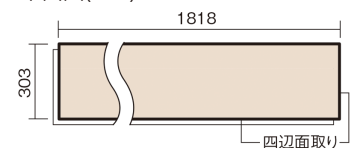

この線の長さが100mmの時、床材は原寸大で表示されています。

ベリティスフロートトリプルコートワイドウッド

ラスティックパイン柄(シート)

KESV1TRA **66,110**円(税抜60,100円)/ケース(3.3㎡)

■平面図(mm)

幅303mm 長さ1818mm 総厚12mm

※この資料は拡大・縮小なしで印刷した場合に、ほぼ原寸になるように作成していますが、プリンタの設定などにより実寸にならない場合があります。
※掲載価格は希望小売価格です。工事費は含まれておりません。実物とは色柄が異なりますので、現物の商品サンプルなどでお確かめください。

希少な高級木材やクラフト感のあるパイン材を
 広幅デザインにした床材です。

ベリティスフロア トリプルコート ワイドウッド

ラステックパイン柄(シート) **KESV1TRA** 66,110円(税抜60,100円)/ケース(3.3㎡)

サイズ	幅303mm 長さ1818mm 総厚12mm
表面仕上げ	トリプルコート
基材	エコ配慮複合合板
表面材	特殊化粧シート
防音性能/軽量 床衝撃音遮音等級	-
梱包入数	1ケース6枚入(3.3㎡)