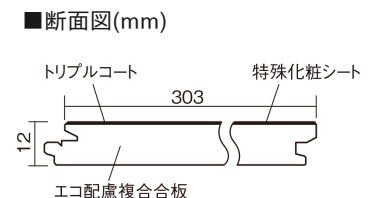

この線の長さが100mmの時、床材は原寸大で表示されています。

## ベリティスフロートトリプルコートワイドウッド

ラスティックパイン柄(シート)

**KESV1TRA** 66,110円(税抜60,100円)/ケース(3.3㎡)

■平面図(mm)

幅303mm 長さ1818mm 総厚12mm

※この資料は拡大・縮小なしで印刷した場合に、ほぼ原寸になるように作成していますが、プリンタの設定などにより実寸にならない場合があります。  
※掲載価格は希望小売価格です。工事費は含まれておりません。実物とは色柄が異なりますので、現物の商品サンプルなどでお確かめください。

## ベリティスフロートリプルコート ワイドウッド

ラステックパイン柄(シート) **KESV1TRA** **66,110円** (税抜60,100円)/ケース(3.3㎡)

サイズ	幅303mm 長さ1818mm 総厚12mm
表面仕上げ	トリプルコート
基材	エコ配慮複合合板
表面材	特殊化粧シート
防音性能/軽量 床衝撃音遮音等級	-
梱包入数	1ケース6枚入(3.3㎡)