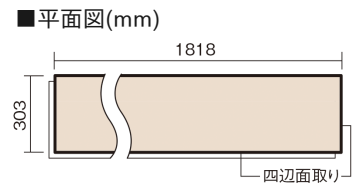

F☆☆☆☆ 4VOC基準適合(床材建材)

- 複数の柄パターンで、木の風合いと深みを表現します。施工時には仮並べを行い、部屋全体の色・柄のバランスをご確認ください。
- 「エコ配慮」とは、木質系の再生資源及びパナソニック独自基準に基づく、再生可能な森林から産出された木材(森林認証材、植林材、国産材など)を使用していることを表しています。
- 「複合合板」とは、複数の板を接着剤で貼り合わせたり、表面の傷や凹みに配慮した材料などを複合させた基材のことを表しています。
- ※1 一般の木質系床材に比べ、ペットの傷や汚れに配慮した床材となっておりますが、必ずしも傷や汚れがつかないというわけではありません。
- ※2 ペット対応時や、洗面所・トイレなどへの施工時には、さねの接合部にシリコンシーリング・さね部専用ボンド(KE9501E)を施してください。
- ※3 ペットの排泄物などを放置すると変色や膨れなど不具合の原因となるため、すぐに拭き取ってください。
- ※4 表面保護のためワックスもかけられますが、床材表面の塗膜性能は発揮できなくなります。
- ※5 球状及び金属製キャスターや、小径のキャスター付き家具はご使用をお避けください。へこみや傷が発生する場合があります。
- ※6 ●土足で使用した場合は、上履きでの使用よりも摩耗が早くなります。
- ●砂の持ち込みや水がかり防止のために出入口にはマットを敷いてください。
- ●パブリックトイレなど、水気の多いところでは使用しないでください。
- ●水が付着したら、すみやかにふき取ってください。濡れた傘・雨靴・マット・雑巾などを放置しておくと、滑りや転倒などの原因となります。
- また、しみ・変色・膨れなどで美観を損なうことがあります。
- ●金属製キャスターや大型配膳車は床表面に傷やへこみをつける場合がありますので使用しないでください。
- ●ブラシマシン等は床材表面を傷つける場合がありますので、使用しないでください。●スチームモップは使用しないでください。床材表面が傷むおそれがあります。
- ●土足の部位にも採用できるように一般の木質系床材よりもすり傷に強い塗膜性能はございますが、一般住宅、公共・商業施設共にひきずり傷、ひっかき傷、えくれ傷、へこみ傷など、外的衝撃が大きい場合に基材部分に及ぶような傷がつくことがあります。