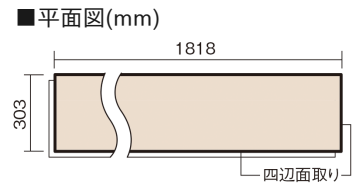

この線の長さが100mmの時、床材は原寸大で表示されています。

## ベリティスフロートトリプルコート ワイドウッド

ヒノキ柄(シート)

**KESV1THY 66,110円** (税抜60,100円)/ケース(3.3㎡)

■平面図(mm)

幅303mm 長さ1818mm 総厚12mm

※この資料は拡大・縮小なしで印刷した場合に、ほぼ原寸になるように作成していますが、プリンタの設定などにより実寸にならない場合があります。  
※掲載価格は希望小売価格です。工事費は含まれておりません。実物とは色柄が異なりますので、現物の商品サンプルなどでお確かめください。

## ベリティスフロートリプルコート ワイドウッド

ヒノキ柄(シート) **KESV1THY** 66,110円(税抜60,100円)/ケース(3.3㎡)

サイズ	幅303mm 長さ1818mm 総厚12mm
表面仕上げ	トリプルコート
基材	エコ配慮複合合板
表面材	特殊化粧シート
防音性能/軽量 床衝撃音遮音等級	-
梱包入数	1ケース6枚入(3.3㎡)