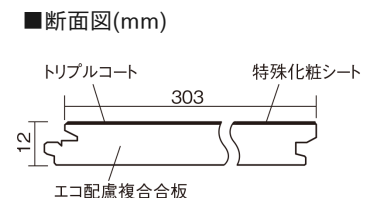

この線の長さが100mmの時、床材は原寸大で表示されています。

## ベリティスフロア トリプルコート ワイドウッド

ヒノキ柄(シート)

**KESV1THY 66,110円** (税抜60,100円)/ケース(3.3㎡)

■平面図(mm)

幅303mm 長さ1818mm 総厚12mm

※この資料は拡大・縮小なしで印刷した場合に、ほぼ原寸になるように作成していますが、プリンタの設定などにより実寸にならない場合があります。  
※掲載価格は希望小売価格です。工事費は含まれておりません。実物とは色柄が異なりますので、現物の商品サンプルなどでお確かめください。

## ベリティスフロートリプルコート ワイドウッド

ヒノキ柄(シート) **KESV1THY** 66,110円(税抜60,100円)/ケース(3.3㎡)

サイズ	幅303mm 長さ1818mm 総厚12mm
表面仕上げ	トリプルコート
基材	エコ配慮複合合板
表面材	特殊化粧シート
防音性能/軽量 床衝撃音遮音等級	-
梱包入数	1ケース6枚入(3.3㎡)