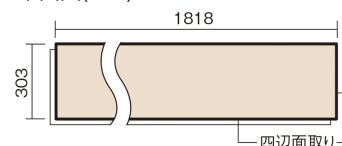

この線の長さが100mmの時、床材は原寸大で表示されています。

ベリティスフロア トリプルコート ワイドウッド

ヒノキ柄(シート)

KESV1THY 66,110円 (税抜60,100円)/ケース(3.3㎡)

■平面図(mm)

幅303mm 長さ1818mm 総厚12mm

※この資料は拡大・縮小なしで印刷した場合に、ほぼ原寸になるように作成していますが、プリンタの設定などにより実寸にならない場合があります。
※掲載価格は希望小売価格です。工事費は含まれておりません。実物とは色柄が異なりますので、現物の商品サンプルなどでお確かめください。

希少な高級木材やクラフト感のあるパイン材を
広幅デザインにした床材です。

ベリティスフロートリプルコート ワイドウッド

ヒノキ柄(シート) **KESV1THY** 66,110円(税抜60,100円)/ケース(3.3㎡)

サイズ	幅303mm 長さ1818mm 総厚12mm
表面仕上げ	トリプルコート
基材	エコ配慮複合合板
表面材	特殊化粧シート
防音性能/軽量 床衝撃音遮音等級	-
梱包入数	1ケース6枚入(3.3㎡)