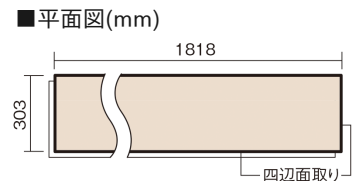

この線の長さが100mmの時、床材は原寸大で表示されています。

ベリティスフロア トリプルコート ワイドウッド

ヒノキ柄(シート)

KESV1THY 66,110円 (税抜60,100円)/ケース(3.3㎡)

■平面図(mm)

幅303mm 長さ1818mm 総厚12mm

※この資料は拡大・縮小なしで印刷した場合に、ほぼ原寸になるように作成していますが、プリンタの設定などにより実寸にならない場合があります。
※掲載価格は希望小売価格です。工事費は含まれておりません。実物とは色柄が異なりますので、現物の商品サンプルなどでお確かめください。

希少な高級木材やクラフト感のあるパイン材を
広幅デザインにした床材です。

ベリティスフロートリプルコート ワイドウッド

ヒノキ柄(シート) **KESV1THY** 66,110円(税抜60,100円)/ケース(3.3㎡)

サイズ	幅303mm 長さ1818mm 総厚12mm
表面仕上げ	トリプルコート
基材	エコ配慮複合合板
表面材	特殊化粧シート
防音性能/軽量 床衝撃音遮音等級	-
梱包入数	1ケース6枚入(3.3㎡)