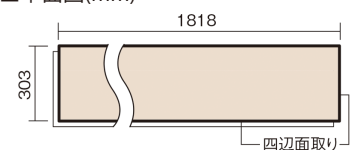

この線の長さが100mmの時、床材は原寸大で表示されています。

## ベリティスフロートトリプルコート ワイドウッド

ヒノキ柄(シート)

**KESV1THY 66,110円** (税抜60,100円)/ケース(3.3㎡)

■平面図(mm)

幅303mm 長さ1818mm 総厚12mm

※この資料は拡大・縮小なしで印刷した場合に、ほぼ原寸になるように作成していますが、プリンタの設定などにより実寸にならない場合があります。  
※掲載価格は希望小売価格です。工事費は含まれておりません。実物とは色柄が異なりますので、現物の商品サンプルなどでお確かめください。

## ベリティスフロートリプルコート ワイドウッド

ヒノキ柄(シート) **KESV1THY** 66,110円(税抜60,100円)/ケース(3.3㎡)

サイズ	幅303mm 長さ1818mm 総厚12mm
表面仕上げ	トリプルコート
基材	エコ配慮複合合板
表面材	特殊化粧シート
防音性能/軽量 床衝撃音遮音等級	-
梱包入数	1ケース6枚入(3.3㎡)