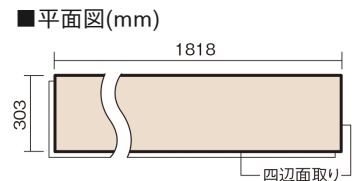

この線の長さが100mmの時、床材は原寸大で表示されています。

## ベリティスフロア トリプルコート ワイドウッド

ヒノキ柄(シート)

**KESV1THY 66,110円** (税抜60,100円)/ケース(3.3㎡)

■平面図(mm)

幅303mm 長さ1818mm 総厚12mm

※この資料は拡大・縮小なしで印刷した場合に、ほぼ原寸になるように作成していますが、プリンタの設定などにより実寸にならない場合があります。  
※掲載価格は希望小売価格です。工事費は含まれておりません。実物とは色柄が異なりますので、現物の商品サンプルなどでお確かめください。

## ベリティスフロートリプルコート ワイドウッド

ヒノキ柄(シート) **KESV1THY** 66,110円(税抜60,100円)/ケース(3.3㎡)

サイズ	幅303mm 長さ1818mm 総厚12mm
表面仕上げ	トリプルコート
基材	エコ配慮複合合板
表面材	特殊化粧シート
防音性能/軽量 床衝撃音遮音等級	-
梱包入数	1ケース6枚入(3.3㎡)