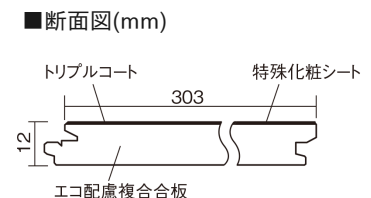

この線の長さが100mmの時、床材は原寸大で表示されています。

ベリティスフロア トリプルコート ワイドウッド

ヒノキ柄(シート)

KESV1THY 66,110円 (税抜60,100円)/ケース(3.3㎡)

■平面図(mm)

幅303mm 長さ1818mm 総厚12mm

※この資料は拡大・縮小なしで印刷した場合に、ほぼ原寸になるように作成していますが、プリンタの設定などにより実寸にならない場合があります。
※掲載価格は希望小売価格です。工事費は含まれておりません。実物とは色柄が異なりますので、現物の商品サンプルなどでお確かめください。

希少な高級木材やクラフト感のあるパイン材を
広幅デザインにした床材です。

ベリティスフロートリプルコート ワイドウッド

ヒノキ柄(シート) **KESV1THY** 66,110円(税抜60,100円)/ケース(3.3㎡)

サイズ	幅303mm 長さ1818mm 総厚12mm
表面仕上げ	トリプルコート
基材	エコ配慮複合合板
表面材	特殊化粧シート
防音性能/軽量 床衝撃音遮音等級	-
梱包入数	1ケース6枚入(3.3㎡)