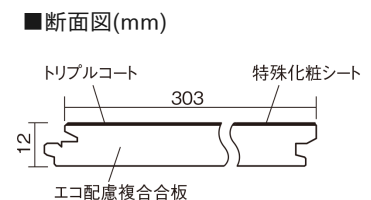

この線の長さが100mmの時、床材は原寸大で表示されています。

## ベリティスフロートトリプルコート ワイドウッド

ヒノキ柄(シート)

**KESV1THY 66,110円** (税抜60,100円)/ケース(3.3㎡)

■平面図(mm)

幅303mm 長さ1818mm 総厚12mm

※この資料は拡大・縮小なしで印刷した場合に、ほぼ原寸になるように作成していますが、プリンタの設定などにより実寸にならない場合があります。  
※掲載価格は希望小売価格です。工事費は含まれておりません。実物とは色柄が異なりますので、現物の商品サンプルなどでお確かめください。

## ベリティスフロートリプルコート ワイドウッド

ヒノキ柄(シート) **KESV1THY** 66,110円(税抜60,100円)/ケース(3.3㎡)

サイズ	幅303mm 長さ1818mm 総厚12mm
表面仕上げ	トリプルコート
基材	エコ配慮複合合板
表面材	特殊化粧シート
防音性能/軽量 床衝撃音遮音等級	-
梱包入数	1ケース6枚入(3.3㎡)