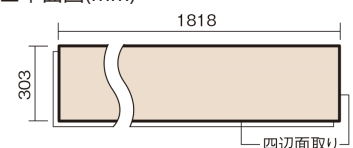

この線の長さが100mmの時、床材は原寸大で表示されています。

## ベリティスフロア トリプルコート ワイドウッド

ヒノキ柄(シート)

**KESV1THY 66,110円** (税抜60,100円)/ケース(3.3㎡)

■平面図(mm)

幅303mm 長さ1818mm 総厚12mm

※この資料は拡大・縮小なしで印刷した場合に、ほぼ原寸になるように作成していますが、プリンタの設定などにより実寸にならない場合があります。  
※掲載価格は希望小売価格です。工事費は含まれておりません。実物とは色柄が異なりますので、現物の商品サンプルなどでお確かめください。

## ベリティスフロートリプルコート ワイドウッド

ヒノキ柄(シート) **KESV1THY** 66,110円(税抜60,100円)/ケース(3.3㎡)

サイズ	幅303mm 長さ1818mm 総厚12mm
表面仕上げ	トリプルコート
基材	エコ配慮複合合板
表面材	特殊化粧シート
防音性能/軽量 床衝撃音遮音等級	-
梱包入数	1ケース6枚入(3.3㎡)