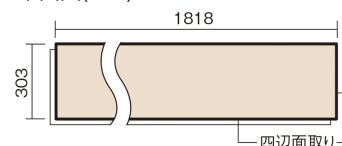

この線の長さが100mmの時、床材は原寸大で表示されています。

## ベリティスフロートリプルコート 石目

グレーチェツポ柄(シート)

**KESV1TAY 58,410円** (税抜53,100円)/ケース(3.3㎡)

■平面図(mm)

幅303mm 長さ1818mm 総厚12mm

※この資料は拡大・縮小なしで印刷した場合に、ほぼ原寸になるように作成していますが、プリンタの設定などにより実寸にならない場合があります。  
※掲載価格は希望小売価格です。工事費は含まれておりません。実物とは色柄が異なりますので、現物の商品サンプルなどでお確かめください。

## ベリテイスフロアー トリプルコート 石目

グレーチェッポ柄(シート) **KESV1TAY** **58,410円** (税抜53,100円)/ケース(3.3㎡)

サイズ	幅303mm 長さ1818mm 総厚12mm
表面仕上げ	トリプルコート
基材	エコ配慮複合合板
表面材	オレフィン系樹脂化粧シート
防音性能/軽量 床衝撃音遮音等級	-
梱包入数	1ケース6枚入(3.3㎡)

■平面図(mm)

■断面図(mm)