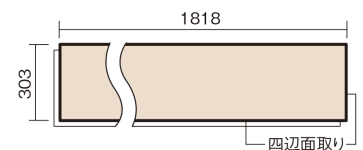

ベリテイスフロアー トリプルコート 石目

グレーチェッポ柄(シート) **KESV1TAY** **58,410円** (税抜53,100円)/ケース(3.3㎡)

サイズ	幅303mm 長さ1818mm 総厚12mm
表面仕上げ	トリプルコート
基材	エコ配慮複合合板
表面材	オレフィン系樹脂化粧シート
防音性能/軽量 床衝撃音遮音等級	-
梱包入数	1ケース6枚入(3.3㎡)

■平面図(mm)