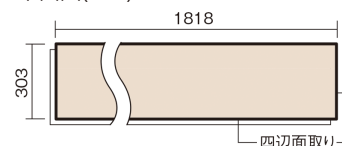

この線の長さが100mmの時、床材は原寸大で表示されています。

ベリティスフロートリプルコート 石目

グレーチェッポ柄(シート)

KESV1TAY 58,410円 (税抜53,100円)/ケース(3.3㎡)

■平面図(mm)

幅303mm 長さ1818mm 総厚12mm

※この資料は拡大・縮小なしで印刷した場合に、ほぼ原寸になるように作成していますが、プリンタの設定などにより実寸にならない場合があります。
※掲載価格は希望小売価格です。工事費は含まれておりません。実物とは色柄が異なりますので、現物の商品サンプルなどでお確かめください。

高級感のある空間にも、しっとりした和空間にも調和します。

ベリティスフロアートリプルコート 石目

グレーチェツポ柄(シート) **KESV1TAY** **58,410円**(税抜53,100円)/ケース(3.3㎡)

サイズ	幅303mm 長さ1818mm 総厚12mm
表面仕上げ	トリプルコート
基材	エコ配慮複合合板
表面材	オレフィン系樹脂化粧シート
防音性能/軽量 床衝撃音遮音等級	-
梱包入数	1ケース6枚入(3.3㎡)