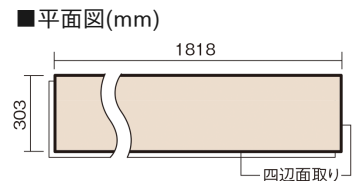

この線の長さが100mmの時、床材は原寸大で表示されています。

ベリティスフロートリプルコート 石目

グレーチェッポ柄(シート)

KESV1TAY 58,410円 (税抜53,100円)/ケース(3.3㎡)

■平面図(mm)

幅303mm 長さ1818mm 総厚12mm

※この資料は拡大・縮小なしで印刷した場合に、ほぼ原寸になるように作成していますが、プリンタの設定などにより実寸にならない場合があります。
※掲載価格は希望小売価格です。工事費は含まれておりません。実物とは色柄が異なりますので、現物の商品サンプルなどでお確かめください。

高級感のある空間にも、しっとりした和空間にも調和します。

ベリテイスフロアー トリプルコート 石目

グレーチェッポ柄(シート) **KESV1TAY** **58,410円** (税抜53,100円)/ケース(3.3㎡)

サイズ	幅303mm 長さ1818mm 総厚12mm
表面仕上げ	トリプルコート
基材	エコ配慮複合合板
表面材	オレフィン系樹脂化粧シート
防音性能/軽量 床衝撃音遮音等級	-
梱包入数	1ケース6枚入(3.3㎡)