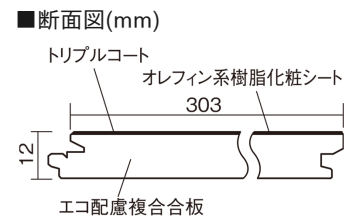

この線の長さが100mmの時、床材は原寸大で表示されています。

ベリティスフロートリプルコート 石目

グレーチェッポ柄(シート)

KESV1TAY 58,410円 (税抜53,100円)/ケース(3.3㎡)

■平面図(mm)

幅303mm 長さ1818mm 総厚12mm

※この資料は拡大・縮小なしで印刷した場合に、ほぼ原寸になるように作成していますが、プリンタの設定などにより実寸にならない場合があります。
※掲載価格は希望小売価格です。工事費は含まれておりません。実物とは色柄が異なりますので、現物の商品サンプルなどでお確かめください。

高級感のある空間にも、しっとりした和空間にも調和します。

ベリテイスフロアー トリプルコート 石目

グレーチェッポ柄(シート) **KESV1TAY** **58,410円** (税抜53,100円)/ケース(3.3㎡)

サイズ	幅303mm 長さ1818mm 総厚12mm
表面仕上げ	トリプルコート
基材	エコ配慮複合合板
表面材	オレフィン系樹脂化粧シート
防音性能/軽量 床衝撃音遮音等級	-
梱包入数	1ケース6枚入(3.3㎡)