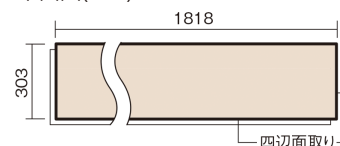

この線の長さが100mmの時、床材は原寸大で表示されています。

ベリティスフロートリプルコート 石目

グレーチェッポ柄(シート)

KESV1TAY 58,410円 (税抜53,100円)/ケース(3.3㎡)

■平面図(mm)

幅303mm 長さ1818mm 総厚12mm

※この資料は拡大・縮小なしで印刷した場合に、ほぼ原寸になるように作成していますが、プリンタの設定などにより実寸にならない場合があります。
※掲載価格は希望小売価格です。工事費は含まれておりません。実物とは色柄が異なりますので、現物の商品サンプルなどでお確かめください。

高級感のある空間にも、しっとりした和空間にも調和します。

ベリテイスフロアー トリプルコート 石目

グレーチェッポ柄(シート) **KESV1TAY** **58,410円** (税抜53,100円)/ケース(3.3㎡)

サイズ	幅303mm 長さ1818mm 総厚12mm
表面仕上げ	トリプルコート
基材	エコ配慮複合合板
表面材	オレフィン系樹脂化粧シート
防音性能/軽量 床衝撃音遮音等級	-
梱包入数	1ケース6枚入(3.3㎡)