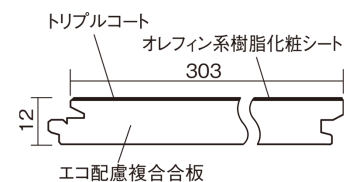

## ベリテイスフロアー トリプルコート 石目

グレーチェッポ柄(シート) **KESV1TAY** **58,410円** (税抜53,100円)/ケース(3.3㎡)

サイズ	幅303mm 長さ1818mm 総厚12mm
表面仕上げ	トリプルコート
基材	エコ配慮複合合板
表面材	オレフィン系樹脂化粧シート
防音性能/軽量 床衝撃音遮音等級	-
梱包入数	1ケース6枚入(3.3㎡)

■平面図(mm)

■断面図(mm)