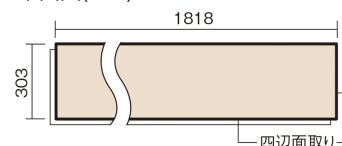

この線の長さが100mmの時、床材は原寸大で表示されています。

## ベリティスフロートリプルコート 石目

グレーチェッポ柄(シート)

**KESV1TAY 58,410円** (税抜53,100円)/ケース(3.3㎡)

■平面図(mm)

幅303mm 長さ1818mm 総厚12mm

※この資料は拡大・縮小なしで印刷した場合に、ほぼ原寸になるように作成していますが、プリンタの設定などにより実寸にならない場合があります。  
※掲載価格は希望小売価格です。工事費は含まれておりません。実物とは色柄が異なりますので、現物の商品サンプルなどでお確かめください。

## ベリテイスフロアー トリプルコート 石目

グレーチェッポ柄(シート) **KESV1TAY** **58,410円** (税抜53,100円)/ケース(3.3㎡)

|                     |                        |
|---------------------|------------------------|
| サイズ                 | 幅303mm 長さ1818mm 総厚12mm |
| 表面仕上げ               | トリプルコート                |
| 基材                  | エコ配慮複合合板               |
| 表面材                 | オレフィン系樹脂化粧シート          |
| 防音性能/軽量<br>床衝撃音遮音等級 | -                      |
| 梱包入数                | 1ケース6枚入(3.3㎡)          |