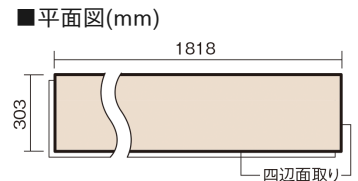

この線の長さが100mmの時、床材は原寸大で表示されています。

ベリティスフロートリプルコート 石目

グレーチェッポ柄(シート)

KESV1TAY 58,410円 (税抜53,100円)/ケース(3.3㎡)

■平面図(mm)

幅303mm 長さ1818mm 総厚12mm

※この資料は拡大・縮小なしで印刷した場合に、ほぼ原寸になるように作成していますが、プリンタの設定などにより実寸にならない場合があります。
※掲載価格は希望小売価格です。工事費は含まれておりません。実物とは色柄が異なりますので、現物の商品サンプルなどでお確かめください。

高級感のある空間にも、しっとりした和空間にも調和します。

ベリティスフロアートリプルコート 石目

グレーチェツポ柄(シート) **KESV1TAY** **58,410円**(税抜53,100円)/ケース(3.3㎡)

サイズ	幅303mm 長さ1818mm 総厚12mm
表面仕上げ	トリプルコート
基材	エコ配慮複合合板
表面材	オレフィン系樹脂化粧シート
防音性能/軽量 床衝撃音遮音等級	-
梱包入数	1ケース6枚入(3.3㎡)