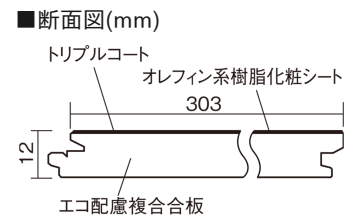

この線の長さが100mmの時、床材は原寸大で表示されています。

ベリティスフロートリプルコート 石目

グレーチェッポ柄(シート)

KESV1TAY 58,410円 (税抜53,100円)/ケース(3.3㎡)

■平面図(mm)

幅303mm 長さ1818mm 総厚12mm

※この資料は拡大・縮小なしで印刷した場合に、ほぼ原寸になるように作成していますが、プリンタの設定などにより実寸にならない場合があります。
※掲載価格は希望小売価格です。工事費は含まれておりません。実物とは色柄が異なりますので、現物の商品サンプルなどでお確かめください。

高級感のある空間にも、しっとりした和空間にも調和します。

ベリティスフロアートリプルコート 石目

グレーチェツポ柄(シート) **KESV1TAY** **58,410円**(税抜53,100円)/ケース(3.3㎡)

サイズ	幅303mm 長さ1818mm 総厚12mm
表面仕上げ	トリプルコート
基材	エコ配慮複合合板
表面材	オレフィン系樹脂化粧シート
防音性能/軽量 床衝撃音遮音等級	-
梱包入数	1ケース6枚入(3.3㎡)