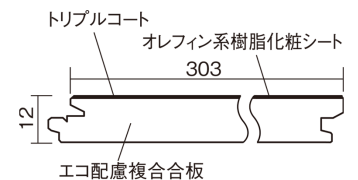

## ベリテイスフロアー トリプルコート 石目

グレーチェッポ柄(シート) **KESV1TAY** **58,410円** (税抜53,100円)/ケース(3.3㎡)

|                     |                        |
|---------------------|------------------------|
| サイズ                 | 幅303mm 長さ1818mm 総厚12mm |
| 表面仕上げ               | トリプルコート                |
| 基材                  | エコ配慮複合合板               |
| 表面材                 | オレフィン系樹脂化粧シート          |
| 防音性能/軽量<br>床衝撃音遮音等級 | -                      |
| 梱包入数                | 1ケース6枚入(3.3㎡)          |

■平面図(mm)

■断面図(mm)