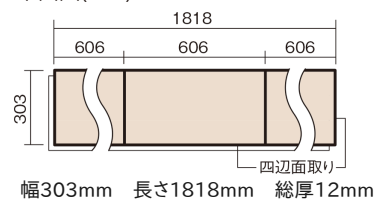

この線の長さが100mmの時、床材は原寸大で表示されています。

## ベリティスフロートリプルコート 石目

ホワイトオニックス柄(シート)

**KESV1STVY 58,410円** (税抜53,100円)/ケース(3.3㎡)

■平面図(mm)

※この資料は拡大・縮小なしで印刷した場合に、ほぼ原寸になるように作成していますが、プリンタの設定などにより実寸にならない場合があります。  
※掲載価格は希望小売価格です。工事費は含まれておりません。実物とは色柄が異なりますので、現物の商品サンプルなどでお確かめください。

## ベリテイスフロアートリプルコート 石目

ホワイトオニックス柄(シート) **KESV1STVY** **58,410円** (税抜53,100円)/ケース(3.3㎡)

サイズ	幅303mm 長さ1818mm 総厚12mm
表面仕上げ	トリプルコート
基材	エコ配慮複合合板
表面材	オレフィン系樹脂化粧シート
防音性能/軽量 床衝撃音遮音等級	-
梱包入数	1ケース6枚入(3.3㎡)