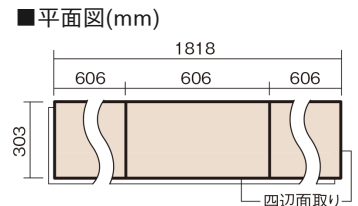

この線の長さが100mmの時、床材は原寸大で表示されています。

ベリティスフロートリプルコート 石目

ホワイトオニックス柄(シート)

KESV1STVY 58,410円 (税抜53,100円)/ケース(3.3㎡)

■平面図(mm)

※この資料は拡大・縮小なしで印刷した場合に、ほぼ原寸になるように作成していますが、プリンタの設定などにより実寸にならない場合があります。
※掲載価格は希望小売価格です。工事費は含まれておりません。実物とは色柄が異なりますので、現物の商品サンプルなどでお確かめください。

高級感のある空間にも、しっとりした和空間にも調和します。

ベリティスフロアートリプルコート 石目

ホワイトオニックス柄(シート) **KESV1STVY** **58,410円** (税抜53,100円)/ケース(3.3㎡)

サイズ	幅303mm 長さ1818mm 総厚12mm
表面仕上げ	トリプルコート
基材	エコ配慮複合合板
表面材	オレフィン系樹脂化粧シート
防音性能/軽量 床衝撃音遮音等級	-
梱包入数	1ケース6枚入(3.3㎡)