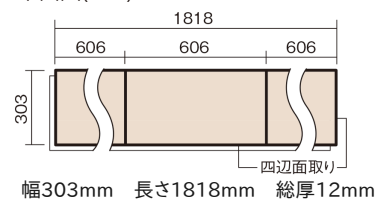

この線の長さが100mmの時、床材は原寸大で表示されています。

ベリティスフロートリプルコート 石目

ホワイトオニックス柄(シート)

KESV1STVY 58,410円 (税抜53,100円)/ケース(3.3㎡)

■平面図(mm)

※この資料は拡大・縮小なしで印刷した場合に、ほぼ原寸になるように作成していますが、プリンタの設定などにより実寸にならない場合があります。
※掲載価格は希望小売価格です。工事費は含まれておりません。実物とは色柄が異なりますので、現物の商品サンプルなどでお確かめください。

高級感のある空間にも、しっとりした和空間にも調和します。

ベリティスフロアートリプルコート 石目

ホワイトオニックス柄(シート) **KESV1STVY** **58,410円** (税抜53,100円)/ケース(3.3㎡)

サイズ	幅303mm 長さ1818mm 総厚12mm
表面仕上げ	トリプルコート
基材	エコ配慮複合合板
表面材	オレフィン系樹脂化粧シート
防音性能/軽量 床衝撃音遮音等級	-
梱包入数	1ケース6枚入(3.3㎡)