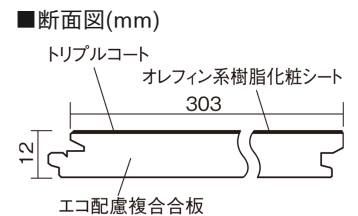

この線の長さが100mmの時、床材は原寸大で表示されています。

## ベリティスフロートリプルコート 石目

ホワイトオニックス柄(シート)

**KESV1STVY 58,410円** (税抜53,100円)/ケース(3.3㎡)

■平面図(mm)

※この資料は拡大・縮小なしで印刷した場合に、ほぼ原寸になるように作成していますが、プリンタの設定などにより実寸にならない場合があります。  
※掲載価格は希望小売価格です。工事費は含まれておりません。実物とは色柄が異なりますので、現物の商品サンプルなどでお確かめください。

## ベリテイスフロアートリプルコート 石目

ホワイトオニックス柄(シート) **KESV1STVY** **58,410円** (税抜53,100円)/ケース(3.3㎡)

サイズ	幅303mm 長さ1818mm 総厚12mm
表面仕上げ	トリプルコート
基材	エコ配慮複合合板
表面材	オレフィン系樹脂化粧シート
防音性能/軽量 床衝撃音遮音等級	-
梱包入数	1ケース6枚入(3.3㎡)