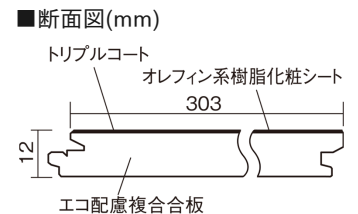

この線の長さが100mmの時、床材は原寸大で表示されています。

ベリティスフロートリプルコート 石目

ホワイトオニックス柄(シート)

KESV1STVY 58,410円 (税抜53,100円)/ケース(3.3㎡)

■平面図(mm)

※この資料は拡大・縮小なしで印刷した場合に、ほぼ原寸になるように作成していますが、プリンタの設定などにより実寸にならない場合があります。
※掲載価格は希望小売価格です。工事費は含まれておりません。実物とは色柄が異なりますので、現物の商品サンプルなどでお確かめください。

高級感のある空間にも、しっとりした和空間にも調和します。

ベリティスフロアートリプルコート 石目

ホワイトオニックス柄(シート) **KESV1STVY** **58,410円** (税抜53,100円)/ケース(3.3㎡)

サイズ	幅303mm 長さ1818mm 総厚12mm
表面仕上げ	トリプルコート
基材	エコ配慮複合合板
表面材	オレフィン系樹脂化粧シート
防音性能/軽量 床衝撃音遮音等級	-
梱包入数	1ケース6枚入(3.3㎡)