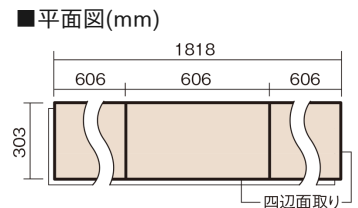

この線の長さが100mmの時、床材は原寸大で表示されています。

## ベリティスフロートリプルコート 石目

ホワイトオニックス柄(シート)

**KESV1STVY 58,410円** (税抜53,100円)/ケース(3.3㎡)

■平面図(mm)

※この資料は拡大・縮小なしで印刷した場合に、ほぼ原寸になるように作成していますが、プリンタの設定などにより実寸にならない場合があります。  
※掲載価格は希望小売価格です。工事費は含まれておりません。実物とは色柄が異なりますので、現物の商品サンプルなどでお確かめください。

## ベリテイスフロアートリプルコート 石目

ホワイトオニックス柄(シート) **KESV1STVY** **58,410円** (税抜53,100円)/ケース(3.3㎡)

サイズ	幅303mm 長さ1818mm 総厚12mm
表面仕上げ	トリプルコート
基材	エコ配慮複合合板
表面材	オレフィン系樹脂化粧シート
防音性能/軽量 床衝撃音遮音等級	-
梱包入数	1ケース6枚入(3.3㎡)