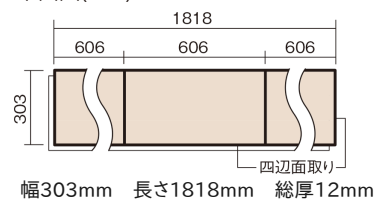

この線の長さが100mmの時、床材は原寸大で表示されています。

## ベリティスフロートリプルコート 石目

ページュセルペ柄(シート)

**KESV1STSS** 58,410円(税抜53,100円)/ケース(3.3㎡)

■平面図(mm)

※この資料は拡大・縮小なしで印刷した場合に、ほぼ原寸になるように作成していますが、プリンタの設定などにより実寸にならない場合があります。  
※掲載価格は希望小売価格です。工事費は含まれておりません。実物とは色柄が異なりますので、現物の商品サンプルなどでお確かめください。

## ベリテイスフロアートリプルコート 石目

ページセルペ柄(シート) **KESV1STSS** **58,410円** (税抜53,100円)/ケース(3.3㎡)

サイズ	幅303mm 長さ1818mm 総厚12mm
表面仕上げ	トリプルコート
基材	エコ配慮複合合板
表面材	オレフィン系樹脂化粧シート
防音性能/軽量 床衝撃音遮音等級	-
梱包入数	1ケース6枚入(3.3㎡)

■平面図(mm)

■断面図(mm)