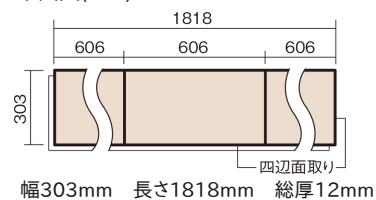

この線の長さが100mmの時、床材は原寸大で表示されています。

## ベリティスフロートリプルコート 石目

ページセルペ柄(シート)

**KESV1STSS** 58,410円(税抜53,100円)/ケース(3.3㎡)

■平面図(mm)

※この資料は拡大・縮小なしで印刷した場合に、ほぼ原寸になるように作成していますが、プリンタの設定などにより実寸にならない場合があります。  
※掲載価格は希望小売価格です。工事費は含まれておりません。実物とは色柄が異なりますので、現物の商品サンプルなどでお確かめください。

## ベリテイスフロアートリプルコート 石目

ページセルペ柄(シート) **KESV1STSS** **58,410円** (税抜53,100円)/ケース(3.3㎡)

サイズ	幅303mm 長さ1818mm 総厚12mm
表面仕上げ	トリプルコート
基材	エコ配慮複合合板
表面材	オレフィン系樹脂化粧シート
防音性能/軽量 床衝撃音遮音等級	-
梱包入数	1ケース6枚入(3.3㎡)

■平面図(mm)

■断面図(mm)