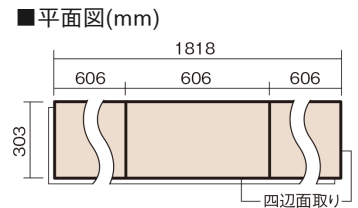

この線の長さが100mmの時、床材は原寸大で表示されています。

ベリティスフロートリプルコート 石目

ページセルペ柄(シート)

KESV1STSS 58,410円(税抜53,100円)/ケース(3.3㎡)

■平面図(mm)

※この資料は拡大・縮小なしで印刷した場合に、ほぼ原寸になるように作成していますが、プリンタの設定などにより実寸にならない場合があります。
※掲載価格は希望小売価格です。工事費は含まれておりません。実物とは色柄が異なりますので、現物の商品サンプルなどでお確かめください。

高級感のある空間にも、しっとりした和空間にも調和します。

ベリテイスフロアートリプルコート 石目

ページュセルペ柄(シート) **KESV1STSS** **58,410円**(税抜53,100円)/ケース(3.3㎡)

サイズ	幅303mm 長さ1818mm 総厚12mm
表面仕上げ	トリプルコート
基材	エコ配慮複合合板
表面材	オレフィン系樹脂化粧シート
防音性能/軽量 床衝撃音遮音等級	-
梱包入数	1ケース6枚入(3.3㎡)