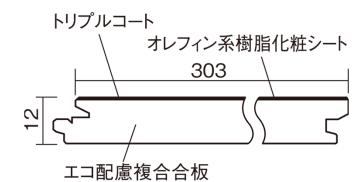

## ベリテイスフロアートリプルコート 石目

ページセルペ柄(シート) **KESV1STSS** **58,410円** (税抜53,100円)/ケース(3.3㎡)

サイズ	幅303mm 長さ1818mm 総厚12mm
表面仕上げ	トリプルコート
基材	エコ配慮複合合板
表面材	オレフィン系樹脂化粧シート
防音性能/軽量 床衝撃音遮音等級	-
梱包入数	1ケース6枚入(3.3㎡)

■平面図(mm)

■断面図(mm)