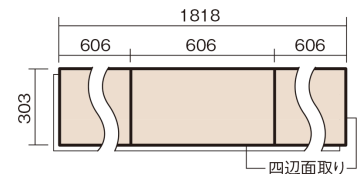

ベリテイスフロアートリプルコート 石目

ページセルペ柄(シート) **KESV1STSS** **58,410円** (税抜53,100円)/ケース(3.3㎡)

サイズ	幅303mm 長さ1818mm 総厚12mm
表面仕上げ	トリプルコート
基材	エコ配慮複合合板
表面材	オレフィン系樹脂化粧シート
防音性能/軽量 床衝撃音遮音等級	-
梱包入数	1ケース6枚入(3.3㎡)

■平面図(mm)