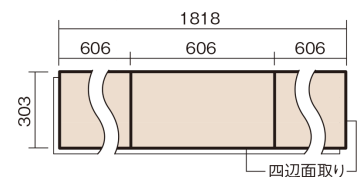

## ベリテイスフロアートリプルコート 石目

ページセルペ柄(シート) **KESV1STSS** **58,410円** (税抜53,100円)/ケース(3.3㎡)

サイズ	幅303mm 長さ1818mm 総厚12mm
表面仕上げ	トリプルコート
基材	エコ配慮複合合板
表面材	オレフィン系樹脂化粧シート
防音性能/軽量 床衝撃音遮音等級	-
梱包入数	1ケース6枚入(3.3㎡)

■平面図(mm)

■断面図(mm)