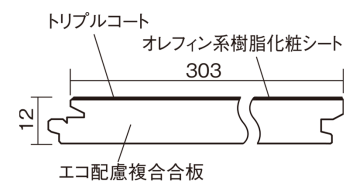

## ベリテイスフロアートリプルコート 石目

ページセルペ柄(シート) **KESV1STSS** **58,410円** (税抜53,100円)/ケース(3.3㎡)

サイズ	幅303mm 長さ1818mm 総厚12mm
表面仕上げ	トリプルコート
基材	エコ配慮複合合板
表面材	オレフィン系樹脂化粧シート
防音性能/軽量 床衝撃音遮音等級	-
梱包入数	1ケース6枚入(3.3㎡)

■平面図(mm)

■断面図(mm)