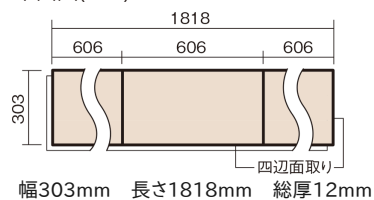

この線の長さが100mmの時、床材は原寸大で表示されています。

ベリティスフロートリプルコート 石目

ページセルペ柄(シート)

KESV1STSS 58,410円(税抜53,100円)/ケース(3.3㎡)

■平面図(mm)

※この資料は拡大・縮小なしで印刷した場合に、ほぼ原寸になるように作成していますが、プリンタの設定などにより実寸にならない場合があります。
※掲載価格は希望小売価格です。工事費は含まれておりません。実物とは色柄が異なりますので、現物の商品サンプルなどでお確かめください。

高級感のある空間にも、しっとりした和空間にも調和します。

ベリテイスフロアートリプルコート 石目

ページュセルペ柄(シート) **KESV1STSS** **58,410円**(税抜53,100円)/ケース(3.3㎡)

サイズ	幅303mm 長さ1818mm 総厚12mm
表面仕上げ	トリプルコート
基材	エコ配慮複合合板
表面材	オレフィン系樹脂化粧シート
防音性能/軽量 床衝撃音遮音等級	-
梱包入数	1ケース6枚入(3.3㎡)