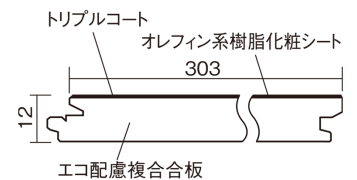

高級感のある空間にも、しっとりした和空間にも調和します。

ベリテイスフロアートリプルコート 石目

ページセルペ柄(シート) **KESV1STSS** **58,410円** (税抜53,100円)/ケース(3.3㎡)

サイズ	幅303mm 長さ1818mm 総厚12mm
表面仕上げ	トリプルコート
基材	エコ配慮複合合板
表面材	オレフィン系樹脂化粧シート
防音性能/軽量 床衝撃音遮音等級	-
梱包入数	1ケース6枚入(3.3㎡)

■断面図(mm)

F☆☆☆☆ 4VOC基準適合(床材建材)

- ●複数の柄パターンで、天然石の風合いと深みを表現します。施工時には仮並べを行い、部屋全体の色・柄のバランスをご確認ください。
- ●「エコ配慮」とは、木質系の再生資源及びパナソニック独自基準に基づく、再生可能な森林から産出された木材(森林認証材、植林材、国産材など)を使用していることを表しています。
- ●「複合合板」とは、複数の板を接着剤で貼り合わせたり、表面の傷や凹みに配慮した材料などを複合させた基材のことを表しています。
- ※1 一般の木質系床材に比べ、ペットの傷や汚れに配慮した床材となっておりますが、必ずしも傷や汚れがつかないというわけではありません。
- ※2 ペット対応時や、洗面所・トイレなどへの施工時には、さねの接合部にシリコンシーリング・さね部専用ボンド(KE9501E)を施してください。
- ※3 ペットの排泄物などを放置すると変色や膨れなど不具合の原因となるため、すぐに拭き取ってください。
- ※4 表面保護のためワックスもかけられますが、床材表面の塗膜性能は発揮できなくなります。
- ※5 球状及び金属製キャスターや、小径のキャスター付き家具はご使用をお避けください。へこみや傷が発生する場合があります。
- ※6 ●土足で使用した場合は、上履きでの使用よりも摩耗が早くなります。
- ●砂の持ち込みや水がかり防止のために出入口にはマットを敷いてください。
- ●パブリックトイレなど、水気の多いところでは使用しないでください。
- ●水が付着したら、すみやかにふき取ってください。濡れた傘・雨靴・マット・雑巾などを放置しておくと、滑りや転倒などの原因となります。また、しみ・変色・膨れなどで美観を損なうことがあります。
- ●金属製キャスターや大型型駆車は床表面に傷やへこみをつける場合がありますので使用しないでください。
- ●ブラシマシン等は床材表面を傷つける場合がありますので、使用しないでください。●スチームモップは使用しないでください。床材表面が傷むおそれがあります。
- ●土足の部位にも採用できるように一般の木質系床材よりもすり傷に強い塗膜性能はございますが、一般住宅、公共・商業施設共にひきずり傷、ひっかき傷、えぐれ傷、へこみ傷など、外的衝撃が大きい場合に基材部分に及ぶような傷がつくことがあります。