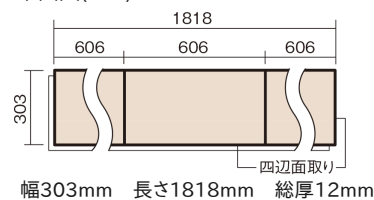

この線の長さが100mmの時、床材は原寸大で表示されています。

ベリティスフロートリプルコート 石目

ページュセルペ柄(シート)

KESV1STSS 58,410円(税抜53,100円)/ケース(3.3㎡)

■平面図(mm)

※この資料は拡大・縮小なしで印刷した場合に、ほぼ原寸になるように作成していますが、プリンタの設定などにより実寸にならない場合があります。
※掲載価格は希望小売価格です。工事費は含まれておりません。実物とは色柄が異なりますので、現物の商品サンプルなどでお確かめください。

高級感のある空間にも、しっとりした和空間にも調和します。

ベリテイスフロアートリプルコート 石目

ページセルペ柄(シート) **KESV1STSS** **58,410円** (税抜53,100円)/ケース(3.3㎡)

サイズ	幅303mm 長さ1818mm 総厚12mm
表面仕上げ	トリプルコート
基材	エコ配慮複合合板
表面材	オレフィン系樹脂化粧シート
防音性能/軽量 床衝撃音遮音等級	-
梱包入数	1ケース6枚入(3.3㎡)