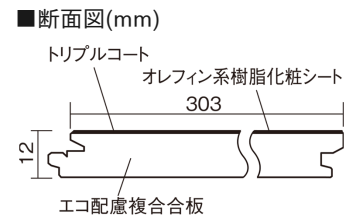

この線の長さが100mmの時、床材は原寸大で表示されています。

ベリティスフロートリプルコート 石目

ページセルペ柄(シート)

KESV1STSS 58,410円(税抜53,100円)/ケース(3.3㎡)

■平面図(mm)

※この資料は拡大・縮小なしで印刷した場合に、ほぼ原寸になるように作成していますが、プリンタの設定などにより実寸にならない場合があります。
※掲載価格は希望小売価格です。工事費は含まれておりません。実物とは色柄が異なりますので、現物の商品サンプルなどでお確かめください。

高級感のある空間にも、しっとりした和空間にも調和します。

ベリテイスフロアートリプルコート 石目

ページュセルペ柄(シート) **KESV1STSS** **58,410円**(税抜53,100円)/ケース(3.3㎡)

サイズ	幅303mm 長さ1818mm 総厚12mm
表面仕上げ	トリプルコート
基材	エコ配慮複合合板
表面材	オレフィン系樹脂化粧シート
防音性能/軽量 床衝撃音遮音等級	-
梱包入数	1ケース6枚入(3.3㎡)