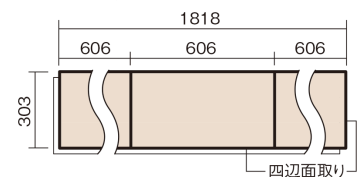

## ベリティスフロートリプルコート 石目

ページセルペ柄(シート)

**KESV1STSS** 58,410円(税抜53,100円)/ケース(3.3㎡)

■平面図(mm)

※この資料は拡大・縮小なしで印刷した場合に、ほぼ原寸になるように作成していますが、プリンタの設定などにより実寸にならない場合があります。  
※掲載価格は希望小売価格です。工事費は含まれておりません。実物とは色柄が異なりますので、現物の商品サンプルなどでお確かめください。

## ベリテイスフロアートリプルコート 石目

ページセルペ柄(シート) **KESV1STSS** **58,410円** (税抜53,100円)/ケース(3.3㎡)

サイズ	幅303mm 長さ1818mm 総厚12mm
表面仕上げ	トリプルコート
基材	エコ配慮複合合板
表面材	オレフィン系樹脂化粧シート
防音性能/軽量 床衝撃音遮音等級	-
梱包入数	1ケース6枚入(3.3㎡)

■平面図(mm)

■断面図(mm)