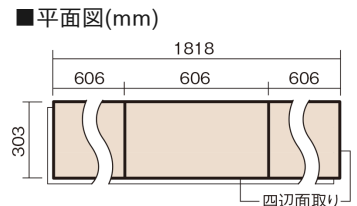

この線の長さが100mmの時、床材は原寸大で表示されています。

## ベリティスフロア トリプルコート 石目

パールグレーライム柄(シート)

**KESV1STLS 58,410**円(税抜53,100円)/ケース(3.3㎡)

■平面図(mm)

※この資料は拡大・縮小なしで印刷した場合に、ほぼ原寸になるように作成していますが、プリンタの設定などにより実寸にならない場合があります。  
※掲載価格は希望小売価格です。工事費は含まれておりません。実物とは色柄が異なりますので、現物の商品サンプルなどでお確かめください。

## ベリテイスフロアートリプルコート 石目

パールグレーライム柄(シート) **KESV1STLS** 58,410円(税抜53,100円)/ケース(3.3㎡)

サイズ	幅303mm 長さ1818mm 総厚12mm
表面仕上げ	トリプルコート
基材	エコ配慮複合合板
表面材	オレフィン系樹脂化粧シート
防音性能/軽量 床衝撃音遮音等級	-
梱包入数	1ケース6枚入(3.3㎡)