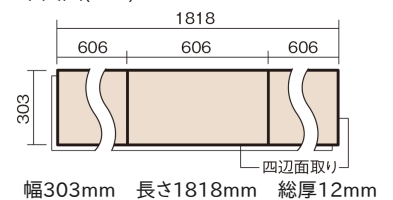

この線の長さが100mmの時、床材は原寸大で表示されています。

## ベリティスフロアートリプルコート 石目

パールグレーライム柄(シート)

**KESV1STLS 58,410円** (税抜53,100円)/ケース(3.3㎡)

■平面図(mm)

※この資料は拡大・縮小なしで印刷した場合に、ほぼ原寸になるように作成していますが、プリンタの設定などにより実寸にならない場合があります。  
※掲載価格は希望小売価格です。工事費は含まれておりません。実物とは色柄が異なりますので、現物の商品サンプルなどでお確かめください。

## ベリティスフロアートリプルコート 石目

パールグレーライム柄(シート) **KESV1STLS** **58,410円** (税抜53,100円)/ケース(3.3㎡)

サイズ	幅303mm 長さ1818mm 総厚12mm
表面仕上げ	トリプルコート
基材	エコ配慮複合合板
表面材	オレフィン系樹脂化粧シート
防音性能/軽量 床衝撃音遮音等級	-
梱包入数	1ケース6枚入(3.3㎡)