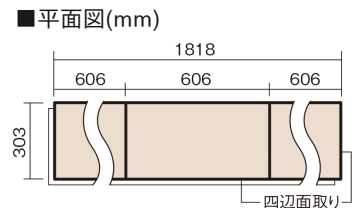

この線の長さが100mmの時、床材は原寸大で表示されています。

## ベリティスフロアートリプルコート 石目

パールグレーライム柄(シート)

**KESV1STLS 58,410円** (税抜53,100円)/ケース(3.3㎡)

■平面図(mm)

※この資料は拡大・縮小なしで印刷した場合に、ほぼ原寸になるように作成していますが、プリンタの設定などにより実寸にならない場合があります。  
※掲載価格は希望小売価格です。工事費は含まれておりません。実物とは色柄が異なりますので、現物の商品サンプルなどでお確かめください。

## ベリティスフロアートリプルコート 石目

パールグレーライム柄(シート) **KESV1STLS** **58,410円** (税抜53,100円)/ケース(3.3㎡)

サイズ	幅303mm 長さ1818mm 総厚12mm
表面仕上げ	トリプルコート
基材	エコ配慮複合合板
表面材	オレフィン系樹脂化粧シート
防音性能/軽量 床衝撃音遮音等級	-
梱包入数	1ケース6枚入(3.3㎡)