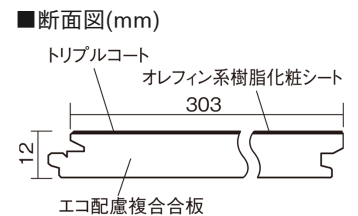

この線の長さが100mmの時、床材は原寸大で表示されています。

ベリティスフロア トリプルコート 石目

パールグレーライム柄(シート)

KESV1STLS 58,410円(税抜53,100円)/ケース(3.3㎡)

■平面図(mm)

※この資料は拡大・縮小なしで印刷した場合に、ほぼ原寸になるように作成していますが、プリンタの設定などにより実寸にならない場合があります。
※掲載価格は希望小売価格です。工事費は含まれておりません。実物とは色柄が異なりますので、現物の商品サンプルなどでお確かめください。

高級感のある空間にも、しっとりした和空間にも調和します。

ベリティスフロアートリプルコート 石目

パールグレーライム柄(シート) **KESV1STLS** **58,410円**(税抜53,100円)/ケース(3.3㎡)

サイズ	幅303mm 長さ1818mm 総厚12mm
表面仕上げ	トリプルコート
基材	エコ配慮複合合板
表面材	オレフィン系樹脂化粧シート
防音性能/軽量 床衝撃音遮音等級	-
梱包入数	1ケース6枚入(3.3㎡)