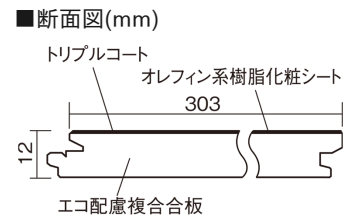

この線の長さが100mmの時、床材は原寸大で表示されています。

## ベリティスフロア トリプルコート 石目

パールグレーライム柄(シート)

**KESV1STLS 58,410**円(税抜53,100円)/ケース(3.3㎡)

■平面図(mm)

※この資料は拡大・縮小なしで印刷した場合に、ほぼ原寸になるように作成していますが、プリンタの設定などにより実寸にならない場合があります。  
※掲載価格は希望小売価格です。工事費は含まれておりません。実物とは色柄が異なりますので、現物の商品サンプルなどでお確かめください。

## ベリテイスフロアートリプルコート 石目

パールグレーライム柄(シート) **KESV1STLS** 58,410円(税抜53,100円)/ケース(3.3㎡)

サイズ	幅303mm 長さ1818mm 総厚12mm
表面仕上げ	トリプルコート
基材	エコ配慮複合合板
表面材	オレフィン系樹脂化粧シート
防音性能/軽量 床衝撃音遮音等級	-
梱包入数	1ケース6枚入(3.3㎡)