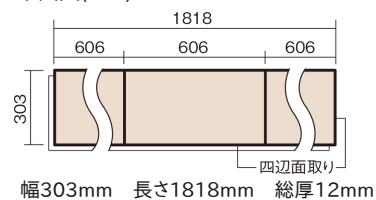

この線の長さが100mmの時、床材は原寸大で表示されています。

ベリティスフロア トリプルコート 石目

パールグレーライム柄(シート)

KESV1STLS 58,410円(税抜53,100円)/ケース(3.3㎡)

■平面図(mm)

※この資料は拡大・縮小なしで印刷した場合に、ほぼ原寸になるように作成していますが、プリンタの設定などにより実寸にならない場合があります。
※掲載価格は希望小売価格です。工事費は含まれておりません。実物とは色柄が異なりますので、現物の商品サンプルなどでお確かめください。

高級感のある空間にも、しっとりした和空間にも調和します。

ベリティスフロアートリプルコート 石目

パールグレーライム柄(シート) **KESV1STLS** **58,410円**(税抜53,100円)/ケース(3.3㎡)

サイズ	幅303mm 長さ1818mm 総厚12mm
表面仕上げ	トリプルコート
基材	エコ配慮複合合板
表面材	オレフィン系樹脂化粧シート
防音性能/軽量 床衝撃音遮音等級	-
梱包入数	1ケース6枚入(3.3㎡)