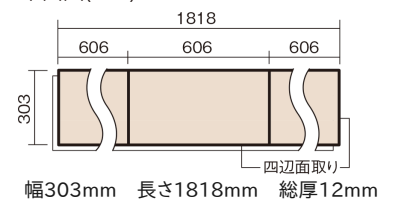

この線の長さが100mmの時、床材は原寸大で表示されています。

## ベリティスフロア トリプルコート 石目

パールグレーライム柄(シート)

**KESV1STLS 58,410**円(税抜53,100円)/ケース(3.3㎡)

■平面図(mm)

※この資料は拡大・縮小なしで印刷した場合に、ほぼ原寸になるように作成していますが、プリンタの設定などにより実寸にならない場合があります。  
※掲載価格は希望小売価格です。工事費は含まれておりません。実物とは色柄が異なりますので、現物の商品サンプルなどでお確かめください。

## ベリテイスフロアートリプルコート 石目

パールグレーライム柄(シート) **KESV1STLS** 58,410円(税抜53,100円)/ケース(3.3㎡)

サイズ	幅303mm 長さ1818mm 総厚12mm
表面仕上げ	トリプルコート
基材	エコ配慮複合合板
表面材	オレフィン系樹脂化粧シート
防音性能/軽量 床衝撃音遮音等級	-
梱包入数	1ケース6枚入(3.3㎡)