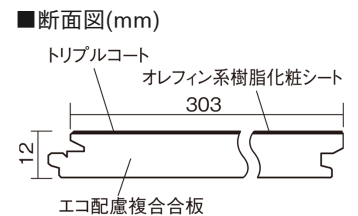

この線の長さが100mmの時、床材は原寸大で表示されています。

## ベリティスフロアートリプルコート 石目

パールグレーライム柄(シート)

**KESV1STLS 58,410円** (税抜53,100円)/ケース(3.3㎡)

■平面図(mm)

※この資料は拡大・縮小なしで印刷した場合に、ほぼ原寸になるように作成していますが、プリンタの設定などにより実寸にならない場合があります。  
※掲載価格は希望小売価格です。工事費は含まれておりません。実物とは色柄が異なりますので、現物の商品サンプルなどでお確かめください。