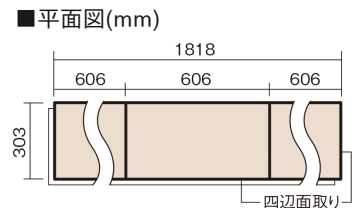

この線の長さが100mmの時、床材は原寸大で表示されています。

ベリティスフロア トリプルコート 石目

パールグレーライム柄(シート)

KESV1STLS 58,410円(税抜53,100円)/ケース(3.3㎡)

■平面図(mm)

※この資料は拡大・縮小なしで印刷した場合に、ほぼ原寸になるように作成していますが、プリンタの設定などにより実寸にならない場合があります。
※掲載価格は希望小売価格です。工事費は含まれておりません。実物とは色柄が異なりますので、現物の商品サンプルなどでお確かめください。

高級感のある空間にも、しっとりした和空間にも調和します。

ベリティスフロアートリプルコート 石目

パールグレーライム柄(シート) **KESV1STLS** **58,410円**(税抜53,100円)/ケース(3.3㎡)

サイズ	幅303mm 長さ1818mm 総厚12mm
表面仕上げ	トリプルコート
基材	エコ配慮複合合板
表面材	オレフィン系樹脂化粧シート
防音性能/軽量 床衝撃音遮音等級	-
梱包入数	1ケース6枚入(3.3㎡)