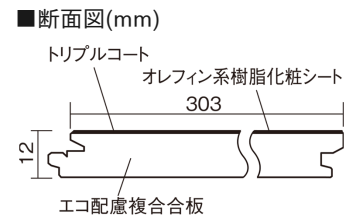

この線の長さが100mmの時、床材は原寸大で表示されています。

ベリティスフロア トリプルコート 石目

グレーコンク柄(シート)

KESV1STCS 58,410円(税抜53,100円)/ケース(3.3㎡)

■平面図(mm)

※この資料は拡大・縮小なしで印刷した場合に、ほぼ原寸になるように作成していますが、プリンタの設定などにより実寸にならない場合があります。
※掲載価格は希望小売価格です。工事費は含まれておりません。実物とは色柄が異なりますので、現物の商品サンプルなどでお確かめください。

高級感のある空間にも、しっとりした和空間にも調和します。

ベリティスフロアートリプルコート 石目

グレーコンク柄(シート) **KESV1STCS** **58,410円**(税抜53,100円)/ケース(3.3㎡)

サイズ	幅303mm 長さ1818mm 総厚12mm
表面仕上げ	トリプルコート
基材	エコ配慮複合合板
表面材	オレフィン系樹脂化粧シート
防音性能/軽量 床衝撃音遮音等級	-
梱包入数	1ケース6枚入(3.3㎡)