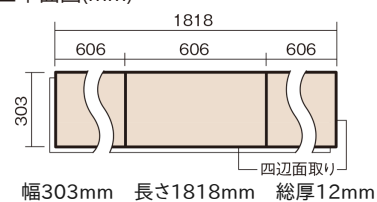

この線の長さが100mmの時、床材は原寸大で表示されています。

ベリティスフロア トリプルコート 石目

グレーコンク柄(シート)

KESV1STCS 58,410円(税抜53,100円)/ケース(3.3㎡)

■平面図(mm)

※この資料は拡大・縮小なしで印刷した場合に、ほぼ原寸になるように作成していますが、プリンタの設定などにより実寸にならない場合があります。
※掲載価格は希望小売価格です。工事費は含まれておりません。実物とは色柄が異なりますので、現物の商品サンプルなどでお確かめください。

高級感のある空間にも、しっとりした和空間にも調和します。

ベリティスフロアートリプルコート 石目

グレーコンク柄(シート) **KESV1STCS** **58,410円**(税抜53,100円)/ケース(3.3㎡)

サイズ	幅303mm 長さ1818mm 総厚12mm
表面仕上げ	トリプルコート
基材	エコ配慮複合合板
表面材	オレフィン系樹脂化粧シート
防音性能/軽量 床衝撃音遮音等級	-
梱包入数	1ケース6枚入(3.3㎡)