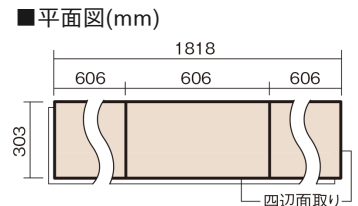

この線の長さが100mmの時、床材は原寸大で表示されています。

ベリティスフロア トリプルコート 石目

グレーコンク柄(シート)

KESV1STCS 58,410円(税抜53,100円)/ケース(3.3㎡)

■平面図(mm)

※この資料は拡大・縮小なしで印刷した場合に、ほぼ原寸になるように作成していますが、プリンタの設定などにより実寸にならない場合があります。
※掲載価格は希望小売価格です。工事費は含まれておりません。実物とは色柄が異なりますので、現物の商品サンプルなどでお確かめください。

高級感のある空間にも、しっとりした和空間にも調和します。

ベリティスフロアートリプルコート 石目

グレーコンク柄(シート) **KESV1STCS** **58,410円**(税抜53,100円)/ケース(3.3㎡)

サイズ	幅303mm 長さ1818mm 総厚12mm
表面仕上げ	トリプルコート
基材	エコ配慮複合合板
表面材	オレフィン系樹脂化粧シート
防音性能/軽量 床衝撃音遮音等級	-
梱包入数	1ケース6枚入(3.3㎡)