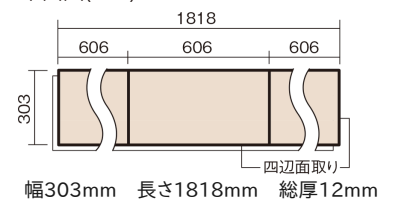

この線の長さが100mmの時、床材は原寸大で表示されています。

ベリティスフロートリプルコート 石目

グレーコンク柄(シート)

KESV1STCS 58,410円(税抜53,100円)/ケース(3.3㎡)

■平面図(mm)

※この資料は拡大・縮小なしで印刷した場合に、ほぼ原寸になるように作成していますが、プリンタの設定などにより実寸にならない場合があります。
※掲載価格は希望小売価格です。工事費は含まれておりません。実物とは色柄が異なりますので、現物の商品サンプルなどでお確かめください。

高級感のある空間にも、しっとりした和空間にも調和します。

ベリテイスフロアートリプルコート 石目

グレーコンク柄(シート) **KESV1STCS** **58,410円**(税抜53,100円)/ケース(3.3㎡)

サイズ	幅303mm 長さ1818mm 総厚12mm
表面仕上げ	トリプルコート
基材	エコ配慮複合合板
表面材	オレフィン系樹脂化粧シート
防音性能/軽量 床衝撃音遮音等級	-
梱包入数	1ケース6枚入(3.3㎡)