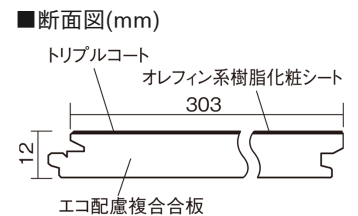

この線の長さが100mmの時、床材は原寸大で表示されています。

ベリティスフロートリプルコート 石目

グレーコンク柄(シート)

KESV1STCS 58,410円(税抜53,100円)/ケース(3.3㎡)

■平面図(mm)

※この資料は拡大・縮小なしで印刷した場合に、ほぼ原寸になるように作成していますが、プリンタの設定などにより実寸にならない場合があります。
※掲載価格は希望小売価格です。工事費は含まれておりません。実物とは色柄が異なりますので、現物の商品サンプルなどでお確かめください。

高級感のある空間にも、しっとりした和空間にも調和します。

ベリテイスフロアートリプルコート 石目

グレーコンク柄(シート) **KESV1STCS** **58,410円**(税抜53,100円)/ケース(3.3㎡)

サイズ	幅303mm 長さ1818mm 総厚12mm
表面仕上げ	トリプルコート
基材	エコ配慮複合合板
表面材	オレフィン系樹脂化粧シート
防音性能/軽量 床衝撃音遮音等級	-
梱包入数	1ケース6枚入(3.3㎡)