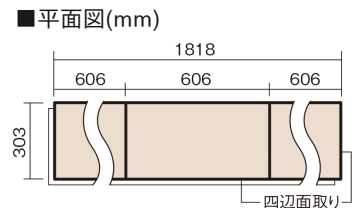

この線の長さが100mmの時、床材は原寸大で表示されています。

ベリティスフロートリプルコート 石目

グレーコンク柄(シート)

KESV1STCS 58,410円(税抜53,100円)/ケース(3.3㎡)

■平面図(mm)

※この資料は拡大・縮小なしで印刷した場合に、ほぼ原寸になるように作成していますが、プリンタの設定などにより実寸にならない場合があります。
※掲載価格は希望小売価格です。工事費は含まれておりません。実物とは色柄が異なりますので、現物の商品サンプルなどでお確かめください。

高級感のある空間にも、しっとりした和空間にも調和します。

ベリテイスフロアートリプルコート 石目

グレーコンク柄(シート) **KESV1STCS** **58,410円**(税抜53,100円)/ケース(3.3㎡)

サイズ	幅303mm 長さ1818mm 総厚12mm
表面仕上げ	トリプルコート
基材	エコ配慮複合合板
表面材	オレフィン系樹脂化粧シート
防音性能/軽量 床衝撃音遮音等級	-
梱包入数	1ケース6枚入(3.3㎡)