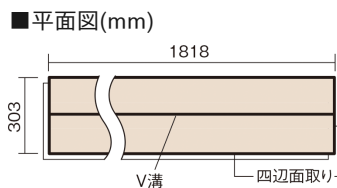

この線の長さが100mmの時、床材は原寸大で表示されています。

6mmリフォームフローアーA

ホワイトオーク柄(シート)

KERT6V2WY 32,120円(税抜29,200円)/ケース(3.3㎡)

■平面図(mm)

幅303mm 長さ1818mm 総厚6mm

※この資料は拡大・縮小なしで印刷した場合に、ほぼ原寸になるように作成していますが、プリンタの設定などにより実寸にならない場合があります。
※掲載価格は希望小売価格です。工事費は含まれておりません。実物とは色柄が異なりますので、現物の商品サンプルなどでお確かめください。

リフォームにおすすめの薄型の床材です。

6mmリフォームフロアーA

ホワイトオーク柄(シート) **KERT6V2WY** **32,120円** (税抜29,200円)/ケース(3.3㎡)

サイズ	幅303mm 長さ1818mm 総厚6mm
表面仕上げ	ナチュラル高結合ハード塗装(抗菌/アレルバスター)
基材	MDF
表面材	特殊化粧シート
防音性能/軽量 床衝撃音遮音等級	-
梱包入数	1ケース6枚入(3.3㎡)