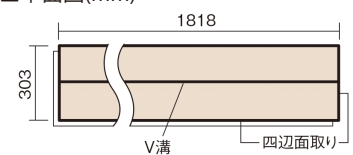

この線の長さが100mmの時、床材は原寸大で表示されています。

6mmリフォームフローアーA

ホワイトオーク柄(シート)

KERT6V2WY 33,660円(税抜30,600円)/ケース(3.3㎡)

■平面図(mm)

幅303mm 長さ1818mm 総厚6mm

※この資料は拡大・縮小なしで印刷した場合に、ほぼ原寸になるように作成していますが、プリンタの設定などにより実寸にならない場合があります。
※掲載価格は希望小売価格です。工事費は含まれておりません。実物とは色柄が異なりますので、現物の商品サンプルなどでお確かめください。

リフォームにおすすめの薄型の床材です。

6mmリフォームフロアーA

ホワイトオーク柄(シート) **KERT6V2WY** **33,660円**(税抜30,600円)/ケース(3.3㎡)

サイズ	幅303mm 長さ1818mm 総厚6mm
表面仕上げ	ナチュラルコート
基材	MDF(裏面単板貼り)
表面材	特殊化粧シート
防音性能/軽量 床衝撃音遮音等級	-
梱包入数	1ケース6枚入(3.3㎡)

F☆☆☆☆ 4VOC基準適合(床材)