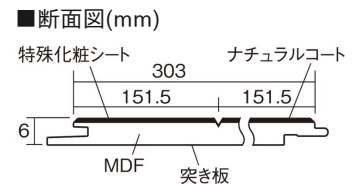

この線の長さが100mmの時、床材は原寸大で表示されています。

6mmリフォームフローアーA

ホワイトオーク柄(シート)

KERT6V2WY 33,660円(税抜30,600円)/ケース(3.3㎡)

■平面図(mm)

幅303mm 長さ1818mm 総厚6mm

※この資料は拡大・縮小なしで印刷した場合に、ほぼ原寸になるように作成していますが、プリンタの設定などにより実寸にならない場合があります。
※掲載価格は希望小売価格です。工事費は含まれておりません。実物とは色柄が異なりますので、現物の商品サンプルなどでお確かめください。

リフォームにおすすめの薄型の床材です。

6mmリフォームフロアーA

ホワイトオーク柄(シート) **KERT6V2WY** **33,660円**(税抜30,600円)/ケース(3.3㎡)

サイズ	幅303mm 長さ1818mm 総厚6mm
表面仕上げ	ナチュラルコート
基材	MDF(裏面単板貼り)
表面材	特殊化粧シート
防音性能/軽量 床衝撃音遮音等級	-
梱包入数	1ケース6枚入(3.3㎡)

F☆☆☆☆ 4VOC基準適合(床材)