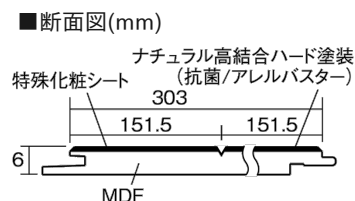

この線の長さが100mmの時、床材は原寸大で表示されています。

6mmリフォームフローアーA

ホワイトオーク柄(シート)

KERT6V2WY 32,120円(税抜29,200円)/ケース(3.3㎡)

■平面図(mm)

幅303mm 長さ1818mm 総厚6mm

※この資料は拡大・縮小なしで印刷した場合に、ほぼ原寸になるように作成していますが、プリンタの設定などにより実寸にならない場合があります。
※掲載価格は希望小売価格です。工事費は含まれておりません。実物とは色柄が異なりますので、現物の商品サンプルなどでお確かめください。

リフォームにおすすめの薄型の床材です。

6mmリフォームフロアーA

ホワイトオーク柄(シート) **KERT6V2WY** **32,120円** (税抜29,200円)/ケース(3.3㎡)

サイズ	幅303mm 長さ1818mm 総厚6mm
表面仕上げ	ナチュラル高結合ハード塗装(抗菌/アレルバスター)
基材	MDF
表面材	特殊化粧シート
防音性能/軽量 床衝撃音遮音等級	-
梱包入数	1ケース6枚入(3.3㎡)