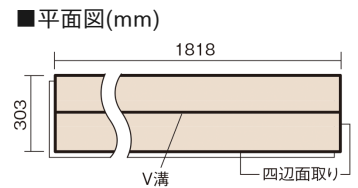

この線の長さが100mmの時、床材は原寸大で表示されています。

6mmリフォームフローアーA

ホワイトオーク柄(シート)

KERT6V2WY 33,660円(税抜30,600円)/ケース(3.3㎡)

■平面図(mm)

幅303mm 長さ1818mm 総厚6mm

※この資料は拡大・縮小なしで印刷した場合に、ほぼ原寸になるように作成していますが、プリンタの設定などにより実寸にならない場合があります。
※掲載価格は希望小売価格です。工事費は含まれておりません。実物とは色柄が異なりますので、現物の商品サンプルなどでお確かめください。

リフォームにおすすめの薄型の床材です。

6mmリフォームフロアーA

ホワイトオーク柄(シート) **KERT6V2WY** **33,660円**(税抜30,600円)/ケース(3.3㎡)

サイズ	幅303mm 長さ1818mm 総厚6mm
表面仕上げ	ナチュラルコート
基材	MDF(裏面単板貼り)
表面材	特殊化粧シート
防音性能/軽量 床衝撃音遮音等級	-
梱包入数	1ケース6枚入(3.3㎡)

F☆☆☆☆ 4VOC基準適合(床材)