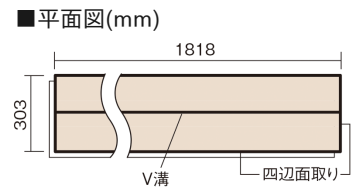

この線の長さが100mmの時、床材は原寸大で表示されています。

6mmリフォームフローアーA

ウォールナット柄(シート)

KERT6V2TY 33,660円(税抜30,600円)/ケース(3.3㎡)

■平面図(mm)

幅303mm 長さ1818mm 総厚6mm

※この資料は拡大・縮小なしで印刷した場合に、ほぼ原寸になるように作成していますが、プリンタの設定などにより実寸にならない場合があります。
※掲載価格は希望小売価格です。工事費は含まれておりません。実物とは色柄が異なりますので、現物の商品サンプルなどでお確かめください。

リフォームにおすすめの薄型の床材です。

6mmリフォームフロアーA

ウォールナット柄(シート) **KERT6V2TY** **33,660**円(税抜30,600円)/ケース(3.3㎡)

サイズ	幅303mm 長さ1818mm 総厚6mm
表面仕上げ	ナチュラルコート
基材	MDF(裏面単板貼り)
表面材	特殊化粧シート
防音性能/軽量 床衝撃音遮音等級	-
梱包入数	1ケース6枚入(3.3㎡)

F☆☆☆☆ 4VOC基準適合(床材)