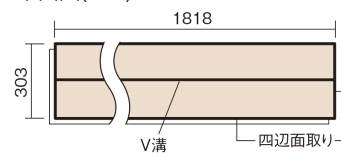

この線の長さが100mmの時、床材は原寸大で表示されています。

## 6mmリフォームフローアーA

ウォールナット柄(シート)

**KERT6V2TY** 33,660円(税抜30,600円)/ケース(3.3㎡)

■平面図(mm)

幅303mm 長さ1818mm 総厚6mm

※この資料は拡大・縮小なしで印刷した場合に、ほぼ原寸になるように作成していますが、プリンタの設定などにより実寸にならない場合があります。  
※掲載価格は希望小売価格です。工事費は含まれておりません。実物とは色柄が異なりますので、現物の商品サンプルなどでお確かめください。

## 6mmリフォームフロアーA

ウォールナット柄(シート) **KERT6V2TY** **33,660**円(税抜30,600円)/ケース(3.3㎡)

サイズ	幅303mm 長さ1818mm 総厚6mm
表面仕上げ	ナチュラルコート
基材	MDF(裏面単板貼り)
表面材	特殊化粧シート
防音性能/軽量 床衝撃音遮音等級	-
梱包入数	1ケース6枚入(3.3㎡)

■平面図(mm)

■断面図(mm)