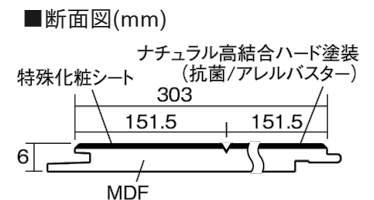

この線の長さが100mmの時、床材は原寸大で表示されています。

6mmリフォームフローアーA

ウォールナット柄(シート)

KERT6V2TY 32,120円(税抜29,200円)/ケース(3.3㎡)

■平面図(mm)

幅303mm 長さ1818mm 総厚6mm

※この資料は拡大・縮小なしで印刷した場合に、ほぼ原寸になるように作成していますが、プリンタの設定などにより実寸にならない場合があります。
※掲載価格は希望小売価格です。工事費は含まれておりません。実物とは色柄が異なりますので、現物の商品サンプルなどでお確かめください。

リフォームにおすすめの薄型の床材です。

6mmリフォームフロアーA

ウォールナット柄(シート) **KERT6V2TY** **32,120**円(税抜29,200円)/ケース(3.3㎡)

サイズ	幅303mm 長さ1818mm 総厚6mm
表面仕上げ	ナチュラル高結合ハード塗装(抗菌/アレルバスター)
基材	MDF
表面材	特殊化粧シート
防音性能/軽量 床衝撃音遮音等級	-
梱包入数	1ケース6枚入(3.3㎡)