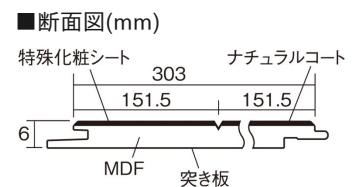

この線の長さが100mmの時、床材は原寸大で表示されています。

6mmリフォームフローアーA

ウォールナット柄(シート)

KERT6V2TY 33,660円(税抜30,600円)/ケース(3.3㎡)

■平面図(mm)

幅303mm 長さ1818mm 総厚6mm

※この資料は拡大・縮小なしで印刷した場合に、ほぼ原寸になるように作成していますが、プリンタの設定などにより実寸にならない場合があります。
※掲載価格は希望小売価格です。工事費は含まれておりません。実物とは色柄が異なりますので、現物の商品サンプルなどでお確かめください。

リフォームにおすすめの薄型の床材です。

6mmリフォームフロアーA

ウォールナット柄(シート) **KERT6V2TY** **33,660**円(税抜30,600円)/ケース(3.3㎡)

サイズ	幅303mm 長さ1818mm 総厚6mm
表面仕上げ	ナチュラルコート
基材	MDF(裏面単板貼り)
表面材	特殊化粧シート
防音性能/軽量 床衝撃音遮音等級	-
梱包入数	1ケース6枚入(3.3㎡)

F☆☆☆☆ 4VOC基準適合(床材)