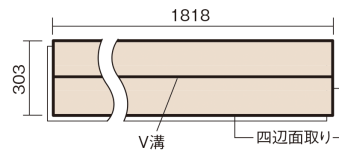

この線の長さが100mmの時、床材は原寸大で表示されています。

6mmリフォームフローアーA

ウォールナット柄(シート)

KERT6V2TY 33,660円(税抜30,600円)/ケース(3.3㎡)

■平面図(mm)

幅303mm 長さ1818mm 総厚6mm

※この資料は拡大・縮小なしで印刷した場合に、ほぼ原寸になるように作成していますが、プリンタの設定などにより実寸にならない場合があります。
※掲載価格は希望小売価格です。工事費は含まれておりません。実物とは色柄が異なりますので、現物の商品サンプルなどでお確かめください。

リフォームにおすすめの薄型の床材です。

6mmリフォームフロアーA

ウォールナット柄(シート) **KERT6V2TY** **33,660**円(税抜30,600円)/ケース(3.3㎡)

サイズ	幅303mm 長さ1818mm 総厚6mm
表面仕上げ	ナチュラルコート
基材	MDF(裏面単板貼り)
表面材	特殊化粧シート
防音性能/軽量 床衝撃音遮音等級	-
梱包入数	1ケース6枚入(3.3㎡)

F☆☆☆☆ 4VOC基準適合(床材)