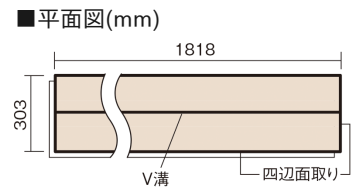

この線の長さが100mmの時、床材は原寸大で表示されています。

6mmリフォームフローアーA

ウォールナット柄(シート)

KERT6V2TY 32,120円(税抜29,200円)/ケース(3.3㎡)

■平面図(mm)

幅303mm 長さ1818mm 総厚6mm

※この資料は拡大・縮小なしで印刷した場合に、ほぼ原寸になるように作成していますが、プリンタの設定などにより実寸にならない場合があります。
※掲載価格は希望小売価格です。工事費は含まれておりません。実物とは色柄が異なりますので、現物の商品サンプルなどでお確かめください。

リフォームにおすすめの薄型の床材です。

6mmリフォームフロアーA

ウォールナット柄(シート) **KERT6V2TY** **32,120**円(税抜29,200円)/ケース(3.3㎡)

サイズ	幅303mm 長さ1818mm 総厚6mm
表面仕上げ	ナチュラル高結合ハード塗装(抗菌/アレルバスター)
基材	MDF
表面材	特殊化粧シート
防音性能/軽量 床衝撃音遮音等級	-
梱包入数	1ケース6枚入(3.3㎡)