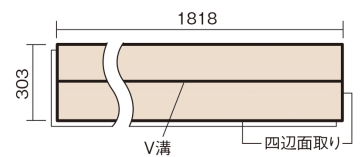

## 6mmリフォームフローアーA

ウォールナット柄(シート)

**KERT6V2TY** 33,660円(税抜30,600円)/ケース(3.3㎡)

■平面図(mm)

幅303mm 長さ1818mm 総厚6mm

※この資料は拡大・縮小なしで印刷した場合に、ほぼ原寸になるように作成していますが、プリンタの設定などにより実寸にならない場合があります。  
※掲載価格は希望小売価格です。工事費は含まれておりません。実物とは色柄が異なりますので、現物の商品サンプルなどでお確かめください。

## 6mmリフォームフロアーA

ウォールナット柄(シート) **KERT6V2TY** **33,660**円(税抜30,600円)/ケース(3.3㎡)

サイズ	幅303mm 長さ1818mm 総厚6mm
表面仕上げ	ナチュラルコート
基材	MDF(裏面単板貼り)
表面材	特殊化粧シート
防音性能/軽量 床衝撃音遮音等級	-
梱包入数	1ケース6枚入(3.3㎡)

■平面図(mm)

■断面図(mm)