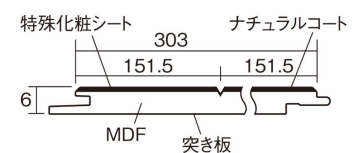

### ■平面図(mm)

幅303mm 長さ1818mm 総厚6mm

※この資料は拡大・縮小なしで印刷した場合に、ほぼ原寸になるように作成していますが、プリンタの設定などにより実寸にならない場合があります。  
※掲載価格は希望小売価格です。工事費は含まれておりません。実物とは色柄が異なりますので、現物の商品サンプルなどでお確かめください。

リフォームにおすすめの薄型の床材です。

## 6mmリフォームフロアーA

ウォールナット柄(シート) **KERT6V2TY** **33,660**円(税抜30,600円)/ケース(3.3㎡)

サイズ	幅303mm 長さ1818mm 総厚6mm
表面仕上げ	ナチュラルコート
基材	MDF(裏面単板貼り)
表面材	特殊化粧シート
防音性能/軽量 床衝撃音遮音等級	-
梱包入数	1ケース6枚入(3.3㎡)

■平面図(mm)

■断面図(mm)