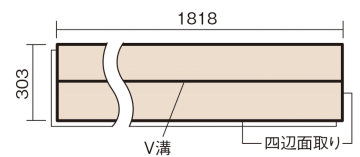

### ■平面図(mm)

幅303mm 長さ1818mm 総厚6mm

※この資料は拡大・縮小なしで印刷した場合に、ほぼ原寸になるように作成していますが、プリンタの設定などにより実寸にならない場合があります。  
※掲載価格は希望小売価格です。工事費は含まれておりません。実物とは色柄が異なりますので、現物の商品サンプルなどでお確かめください。

リフォームにおすすめの薄型の床材です。

## 6mmリフォームフロアーA

ウォールナット柄(シート) **KERT6V2TY** **33,660**円(税抜30,600円)/ケース(3.3㎡)

サイズ	幅303mm 長さ1818mm 総厚6mm
表面仕上げ	ナチュラルコート
基材	MDF(裏面単板貼り)
表面材	特殊化粧シート
防音性能/軽量 床衝撃音遮音等級	-
梱包入数	1ケース6枚入(3.3㎡)

■平面図(mm)

■断面図(mm)