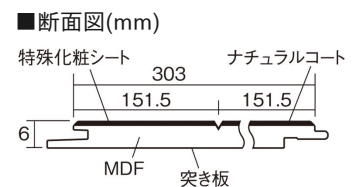

この線の長さが100mmの時、床材は原寸大で表示されています。

6mmリフォームフローアーA

ウォールナット柄(シート)

KERT6V2TY 33,660円(税抜30,600円)/ケース(3.3㎡)

■平面図(mm)

幅303mm 長さ1818mm 総厚6mm

※この資料は拡大・縮小なしで印刷した場合に、ほぼ原寸になるように作成していますが、プリンタの設定などにより実寸にならない場合があります。
※掲載価格は希望小売価格です。工事費は含まれておりません。実物とは色柄が異なりますので、現物の商品サンプルなどでお確かめください。

リフォームにおすすめの薄型の床材です。

6mmリフォームフロアーA

ウォールナット柄(シート) **KERT6V2TY** **33,660**円(税抜30,600円)/ケース(3.3㎡)

サイズ	幅303mm 長さ1818mm 総厚6mm
表面仕上げ	ナチュラルコート
基材	MDF(裏面単板貼り)
表面材	特殊化粧シート
防音性能/軽量 床衝撃音遮音等級	-
梱包入数	1ケース6枚入(3.3㎡)

F☆☆☆☆ 4VOC基準適合(床材)