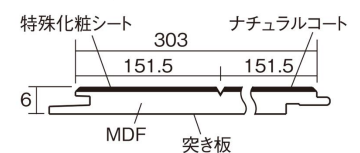

## 6mmリフォームフローアーA

ウォールナット柄(シート)

**KERT6V2TY** 33,660円(税抜30,600円)/ケース(3.3㎡)

■平面図(mm)

幅303mm 長さ1818mm 総厚6mm

※この資料は拡大・縮小なしで印刷した場合に、ほぼ原寸になるように作成していますが、プリンタの設定などにより実寸にならない場合があります。  
※掲載価格は希望小売価格です。工事費は含まれておりません。実物とは色柄が異なりますので、現物の商品サンプルなどでお確かめください。

## 6mmリフォームフロアーA

ウォールナット柄(シート) **KERT6V2TY** **33,660**円(税抜30,600円)/ケース(3.3㎡)

サイズ	幅303mm 長さ1818mm 総厚6mm
表面仕上げ	ナチュラルコート
基材	MDF(裏面単板貼り)
表面材	特殊化粧シート
防音性能/軽量 床衝撃音遮音等級	-
梱包入数	1ケース6枚入(3.3㎡)

■平面図(mm)

■断面図(mm)