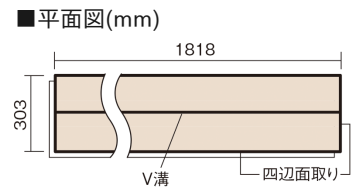

この線の長さが100mmの時、床材は原寸大で表示されています。

6mmリフォームフローアーA

ウォールナット柄(シート)

KERT6V2TY 33,660円(税抜30,600円)/ケース(3.3㎡)

■平面図(mm)

幅303mm 長さ1818mm 総厚6mm

※この資料は拡大・縮小なしで印刷した場合に、ほぼ原寸になるように作成していますが、プリンタの設定などにより実寸にならない場合があります。
※掲載価格は希望小売価格です。工事費は含まれておりません。実物とは色柄が異なりますので、現物の商品サンプルなどでお確かめください。

リフォームにおすすめの薄型の床材です。

6mmリフォームフロアーA

ウォールナット柄(シート) **KERT6V2TY** **33,660**円(税抜30,600円)/ケース(3.3㎡)

サイズ	幅303mm 長さ1818mm 総厚6mm
表面仕上げ	ナチュラルコート
基材	MDF(裏面単板貼り)
表面材	特殊化粧シート
防音性能/軽量 床衝撃音遮音等級	-
梱包入数	1ケース6枚入(3.3㎡)

F☆☆☆☆ 4VOC基準適合(床材)