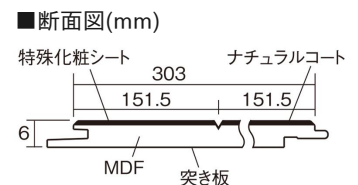

この線の長さが100mmの時、床材は原寸大で表示されています。

6mmリフォームフローアーA

メープル柄(ラステック)(シート)

KERT6V2JY 33,660円(税抜30,600円)/ケース(3.3㎡)

■平面図(mm)

幅303mm 長さ1818mm 総厚6mm

※この資料は拡大・縮小なしで印刷した場合に、ほぼ原寸になるように作成していますが、プリンタの設定などにより実寸にならない場合があります。
※掲載価格は希望小売価格です。工事費は含まれておりません。実物とは色柄が異なりますので、現物の商品サンプルなどでお確かめください。

リフォームにおすすめの薄型の床材です。

6mmリフォームフローアーA

メープル柄(ラステック)(シート) **KERT6V2JY** **33,660円** (税抜30,600円)/ケース(3.3㎡)

サイズ	幅303mm 長さ1818mm 総厚6mm
表面仕上げ	ナチュラルコート
基材	MDF(裏面突き板貼り)
表面材	特殊化粧シート
防音性能/軽量 床衝撃音遮音等級	-
梱包入数	1ケース6枚入(3.3㎡)