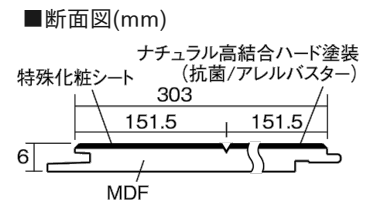

この線の長さが100mmの時、床材は原寸大で表示されています。

6mmリフォームフローアーA

メイプル柄(シート)

KERT6V2JY 32,120円(税抜29,200円)/ケース(3.3㎡)

■平面図(mm)

幅303mm 長さ1818mm 総厚6mm

※この資料は拡大・縮小なしで印刷した場合に、ほぼ原寸になるように作成していますが、プリンタの設定などにより実寸にならない場合があります。
※掲載価格は希望小売価格です。工事費は含まれておりません。実物とは色柄が異なりますので、現物の商品サンプルなどでお確かめください。

リフォームにおすすめの薄型の床材です。

6mmリフォームフロアーA

メープル柄(シート) **KERT6V2JY** **32,120円** (税抜29,200円)/ケース(3.3㎡)

サイズ	幅303mm 長さ1818mm 総厚6mm
表面仕上げ	ナチュラル高結合ハード塗装(抗菌/アレルバスター)
基材	MDF
表面材	特殊化粧シート
防音性能/軽量 床衝撃音遮音等級	-
梱包入数	1ケース6枚入(3.3㎡)