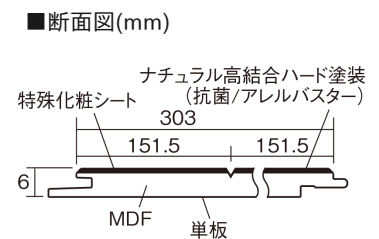

この線の長さが100mmの時、床材は原寸大で表示されています。

6mmリフォームフローアA

メイプル柄(シート)

KERT6V2JY 33,660円(税抜30,600円)/ケース(3.3㎡)

■平面図(mm)

幅303mm 長さ1818mm 総厚6mm

※この資料は拡大・縮小なしで印刷した場合に、ほぼ原寸になるように作成していますが、プリンタの設定などにより実寸にならない場合があります。
※掲載価格は希望小売価格です。工事費は含まれておりません。実物とは色柄が異なりますので、現物の商品サンプルなどでお確かめください。

リフォームにおすすめの薄型の床材です。

6mmリフォームフロアーA

メイプル柄(シート) **KERT6V2JY** **33,660円** (税抜30,600円)/ケース(3.3㎡)

サイズ	幅303mm 長さ1818mm 総厚6mm
表面仕上げ	ナチュラル高結合ハード塗装(抗菌/アレルバスター)
基材	MDF(裏面単板貼り)
表面材	特殊化粧シート
防音性能/軽量 床衝撃音遮音等級	-
梱包入数	1ケース6枚入(3.3㎡)