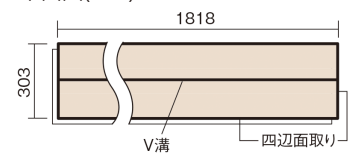

この線の長さが100mmの時、床材は原寸大で表示されています。

6mmリフォームフローアーA

メープル柄(ラステック)(シート)

KERT6V2JY 33,660円(税抜30,600円)/ケース(3.3㎡)

■平面図(mm)

幅303mm 長さ1818mm 総厚6mm

※この資料は拡大・縮小なしで印刷した場合に、ほぼ原寸になるように作成していますが、プリンタの設定などにより実寸にならない場合があります。
※掲載価格は希望小売価格です。工事費は含まれておりません。実物とは色柄が異なりますので、現物の商品サンプルなどでお確かめください。

リフォームにおすすめの薄型の床材です。

6mmリフォームフローアーA

メープル柄(ラステック)(シート) **KERT6V2JY** **33,660円** (税抜30,600円)/ケース(3.3㎡)

サイズ	幅303mm 長さ1818mm 総厚6mm
表面仕上げ	ナチュラルコート
基材	MDF(裏面突き板貼り)
表面材	特殊化粧シート
防音性能/軽量 床衝撃音遮音等級	-
梱包入数	1ケース6枚入(3.3㎡)