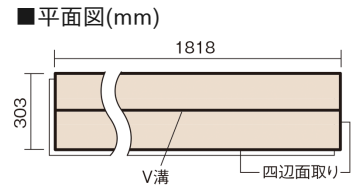

この線の長さが100mmの時、床材は原寸大で表示されています。

6mmリフォームフローアーA

メープル柄(シート)

KERT6V2JY 33,660円(税抜30,600円)/ケース(3.3㎡)

■平面図(mm)

幅303mm 長さ1818mm 総厚6mm

※この資料は拡大・縮小なしで印刷した場合に、ほぼ原寸になるように作成していますが、プリンタの設定などにより実寸にならない場合があります。
※掲載価格は希望小売価格です。工事費は含まれておりません。実物とは色柄が異なりますので、現物の商品サンプルなどでお確かめください。

リフォームにおすすめの薄型の床材です。

6mmリフォームフロアーA

メープル柄(シート) **KERT6V2JY** **33,660円** (税抜30,600円)/ケース(3.3㎡)

サイズ	幅303mm 長さ1818mm 総厚6mm
表面仕上げ	ナチュラルコート
基材	MDF(裏面単板貼り)
表面材	特殊化粧シート
防音性能/軽量 床衝撃音遮音等級	-
梱包入数	1ケース6枚入(3.3㎡)

F☆☆☆☆ 4VOC基準適合(床材)