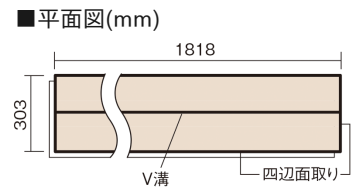

この線の長さが100mmの時、床材は原寸大で表示されています。

6mmリフォームフローアーA

メイプル柄(シート)

KERT6V2JY 32,120円(税抜29,200円)/ケース(3.3㎡)

■平面図(mm)

幅303mm 長さ1818mm 総厚6mm

※この資料は拡大・縮小なしで印刷した場合に、ほぼ原寸になるように作成していますが、プリンタの設定などにより実寸にならない場合があります。
※掲載価格は希望小売価格です。工事費は含まれておりません。実物とは色柄が異なりますので、現物の商品サンプルなどでお確かめください。

リフォームにおすすめの薄型の床材です。

6mmリフォームフロアーA

メープル柄(シート) **KERT6V2JY** **32,120円** (税抜29,200円)/ケース(3.3㎡)

サイズ	幅303mm 長さ1818mm 総厚6mm
表面仕上げ	ナチュラル高結合ハード塗装(抗菌/アレルバスター)
基材	MDF
表面材	特殊化粧シート
防音性能/軽量 床衝撃音遮音等級	-
梱包入数	1ケース6枚入(3.3㎡)