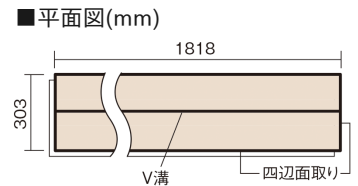

この線の長さが100mmの時、床材は原寸大で表示されています。

6mmリフォームフローアーA

メープル柄(ラステック)(シート)

KERT6V2JY 33,660円(税抜30,600円)/ケース(3.3㎡)

■平面図(mm)

幅303mm 長さ1818mm 総厚6mm

※この資料は拡大・縮小なしで印刷した場合に、ほぼ原寸になるように作成していますが、プリンタの設定などにより実寸にならない場合があります。
※掲載価格は希望小売価格です。工事費は含まれておりません。実物とは色柄が異なりますので、現物の商品サンプルなどでお確かめください。

リフォームにおすすめの薄型の床材です。

6mmリフォームフローアーA

メープル柄(ラステック)(シート) **KERT6V2JY** **33,660円** (税抜30,600円)/ケース(3.3㎡)

サイズ	幅303mm 長さ1818mm 総厚6mm
表面仕上げ	ナチュラルコート
基材	MDF(裏面突き板貼り)
表面材	特殊化粧シート
防音性能/軽量 床衝撃音遮音等級	-
梱包入数	1ケース6枚入(3.3㎡)