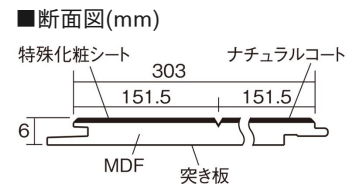

この線の長さが100mmの時、床材は原寸大で表示されています。

6mmリフォームフローアーA

メープル柄(シート)

KERT6V2JY 33,660円(税抜30,600円)/ケース(3.3㎡)

■平面図(mm)

幅303mm 長さ1818mm 総厚6mm

※この資料は拡大・縮小なしで印刷した場合に、ほぼ原寸になるように作成していますが、プリンタの設定などにより実寸にならない場合があります。
※掲載価格は希望小売価格です。工事費は含まれておりません。実物とは色柄が異なりますので、現物の商品サンプルなどでお確かめください。

リフォームにおすすめの薄型の床材です。

6mmリフォームフロアーA

メープル柄(シート) **KERT6V2JY** **33,660円** (税抜30,600円)/ケース(3.3㎡)

サイズ	幅303mm 長さ1818mm 総厚6mm
表面仕上げ	ナチュラルコート
基材	MDF(裏面単板貼り)
表面材	特殊化粧シート
防音性能/軽量 床衝撃音遮音等級	-
梱包入数	1ケース6枚入(3.3㎡)

F☆☆☆☆ 4VOC基準適合(床材)