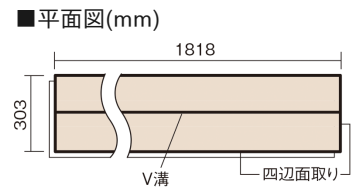

この線の長さが100mmの時、床材は原寸大で表示されています。

6mmリフォームフローアA

メイプル柄(シート)

KERT6V2JY 33,660円(税抜30,600円)/ケース(3.3㎡)

■平面図(mm)

幅303mm 長さ1818mm 総厚6mm

※この資料は拡大・縮小なしで印刷した場合に、ほぼ原寸になるように作成していますが、プリンタの設定などにより実寸にならない場合があります。
※掲載価格は希望小売価格です。工事費は含まれておりません。実物とは色柄が異なりますので、現物の商品サンプルなどでお確かめください。

リフォームにおすすめの薄型の床材です。

6mmリフォームフロアーA

メイプル柄(シート) **KERT6V2JY** **33,660円** (税抜30,600円)/ケース(3.3㎡)

サイズ	幅303mm 長さ1818mm 総厚6mm
表面仕上げ	ナチュラル高結合ハード塗装(抗菌/アレルバスター)
基材	MDF(裏面単板貼り)
表面材	特殊化粧シート
防音性能/軽量 床衝撃音遮音等級	-
梱包入数	1ケース6枚入(3.3㎡)