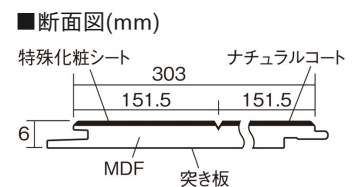

この線の長さが100mmの時、床材は原寸大で表示されています。

6mmリフォームフローアーA

オーク柄(シート)

KERT6V2EY 33,660円(税抜30,600円)/ケース(3.3㎡)

■平面図(mm)

幅303mm 長さ1818mm 総厚6mm

※この資料は拡大・縮小なしで印刷した場合に、ほぼ原寸になるように作成していますが、プリンタの設定などにより実寸にならない場合があります。
※掲載価格は希望小売価格です。工事費は含まれておりません。実物とは色柄が異なりますので、現物の商品サンプルなどでお確かめください。

リフォームにおすすめの薄型の床材です。

6mmリフォームフロアーA

オーク柄(シート) **KERT6V2EY** **33,660**円(税抜30,600円)/ケース(3.3㎡)

サイズ	幅303mm 長さ1818mm 総厚6mm
表面仕上げ	ナチュラルコート
基材	MDF(裏面単板貼り)
表面材	特殊化粧シート
防音性能/軽量 床衝撃音遮音等級	-
梱包入数	1ケース6枚入(3.3㎡)

F☆☆☆☆ 4VOC基準適合(床材)