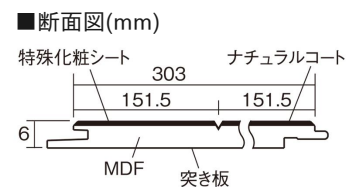

この線の長さが100mmの時、床材は原寸大で表示されています。

6mmリフォームフローアーA

オーク柄(シート)

KERT6V2EY 33,660円(税抜30,600円)/ケース(3.3㎡)

■平面図(mm)

幅303mm 長さ1818mm 総厚6mm

※この資料は拡大・縮小なしで印刷した場合に、ほぼ原寸になるように作成していますが、プリンタの設定などにより実寸にならない場合があります。
※掲載価格は希望小売価格です。工事費は含まれておりません。実物とは色柄が異なりますので、現物の商品サンプルなどでお確かめください。

リフォームにおすすめの薄型の床材です。

6mmリフォームフロアーA

オーク柄(シート) **KERT6V2EY** **33,660**円(税抜30,600円)/ケース(3.3㎡)

サイズ	幅303mm 長さ1818mm 総厚6mm
表面仕上げ	ナチュラルコート
基材	MDF(裏面単板貼り)
表面材	特殊化粧シート
防音性能/軽量 床衝撃音遮音等級	-
梱包入数	1ケース6枚入(3.3㎡)

F☆☆☆☆ 4VOC基準適合(床材)