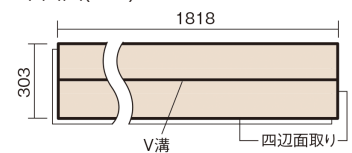

この線の長さが100mmの時、床材は原寸大で表示されています。

6mmリフォームフローアーA

オーク柄(シート)

KERT6V2EY 33,660円(税抜30,600円)/ケース(3.3㎡)

■平面図(mm)

幅303mm 長さ1818mm 総厚6mm

※この資料は拡大・縮小なしで印刷した場合に、ほぼ原寸になるように作成していますが、プリンタの設定などにより実寸にならない場合があります。
※掲載価格は希望小売価格です。工事費は含まれておりません。実物とは色柄が異なりますので、現物の商品サンプルなどでお確かめください。

リフォームにおすすめの薄型の床材です。

6mmリフォームフロアーA

オーク柄(シート) **KERT6V2EY** **33,660**円(税抜30,600円)/ケース(3.3㎡)

サイズ	幅303mm 長さ1818mm 総厚6mm
表面仕上げ	ナチュラルコート
基材	MDF(裏面単板貼り)
表面材	特殊化粧シート
防音性能/軽量 床衝撃音遮音等級	-
梱包入数	1ケース6枚入(3.3㎡)

F☆☆☆☆ 4VOC基準適合(床材)