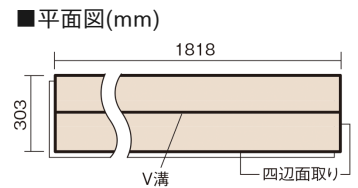

この線の長さが100mmの時、床材は原寸大で表示されています。

6mmリフォームフローアーA

オーク柄(シート)

KERT6V2EY 33,660円(税抜30,600円)/ケース(3.3㎡)

■平面図(mm)

幅303mm 長さ1818mm 総厚6mm

※この資料は拡大・縮小なしで印刷した場合に、ほぼ原寸になるように作成していますが、プリンタの設定などにより実寸にならない場合があります。
※掲載価格は希望小売価格です。工事費は含まれておりません。実物とは色柄が異なりますので、現物の商品サンプルなどでお確かめください。

リフォームにおすすめの薄型の床材です。

6mmリフォームフロアーA

オーク柄(シート) **KERT6V2EY** **33,660**円(税抜30,600円)/ケース(3.3㎡)

サイズ	幅303mm 長さ1818mm 総厚6mm
表面仕上げ	ナチュラルコート
基材	MDF(裏面単板貼り)
表面材	特殊化粧シート
防音性能/軽量 床衝撃音遮音等級	-
梱包入数	1ケース6枚入(3.3㎡)

F☆☆☆☆ 4VOC基準適合(床材)