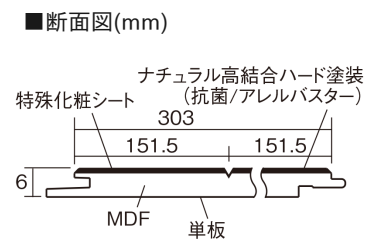

この線の長さが100mmの時、床材は原寸大で表示されています。

6mmリフォームフローアーA

オーク柄(シート)

KERT6V2EY 33,660円(税抜30,600円)/ケース(3.3㎡)

■平面図(mm)

幅303mm 長さ1818mm 総厚6mm

※この資料は拡大・縮小なしで印刷した場合に、ほぼ原寸になるように作成していますが、プリンタの設定などにより実寸にならない場合があります。
※掲載価格は希望小売価格です。工事費は含まれておりません。実物とは色柄が異なりますので、現物の商品サンプルなどでお確かめください。

リフォームにおすすめの薄型の床材です。

6mmリフォームフローアーA

オーク柄(シート) **KERT6V2EY** **33,660円** (税抜30,600円)/ケース(3.3㎡)

サイズ	幅303mm 長さ1818mm 総厚6mm
表面仕上げ	ナチュラル高結合ハード塗装(抗菌/アレルバスター)
基材	MDF(裏面単板貼り)
表面材	特殊化粧シート
防音性能/軽量 床衝撃音遮音等級	-
梱包入数	1ケース6枚入(3.3㎡)