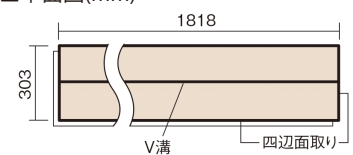

この線の長さが100mmの時、床材は原寸大で表示されています。

6mmリフォームフローアーA

オーク柄(シート)

KERT6V2EY 33,660円(税抜30,600円)/ケース(3.3㎡)

■平面図(mm)

幅303mm 長さ1818mm 総厚6mm

※この資料は拡大・縮小なしで印刷した場合に、ほぼ原寸になるように作成していますが、プリンタの設定などにより実寸にならない場合があります。
※掲載価格は希望小売価格です。工事費は含まれておりません。実物とは色柄が異なりますので、現物の商品サンプルなどでお確かめください。

リフォームにおすすめの薄型の床材です。

6mmリフォームフローアーA

オーク柄(シート) **KERT6V2EY** **33,660円** (税抜30,600円)/ケース(3.3㎡)

サイズ	幅303mm 長さ1818mm 総厚6mm
表面仕上げ	ナチュラル高結合ハード塗装(抗菌/アレルバスター)
基材	MDF(裏面単板貼り)
表面材	特殊化粧シート
防音性能/軽量 床衝撃音遮音等級	-
梱包入数	1ケース6枚入(3.3㎡)