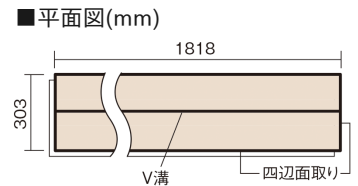

この線の長さが100mmの時、床材は原寸大で表示されています。

6mmリフォームフローアーA

オーク柄(ラスティック)(シート)

KERT6V2EY 33,660円(税抜30,600円)/ケース(3.3㎡)

■平面図(mm)

幅303mm 長さ1818mm 総厚6mm

※この資料は拡大・縮小なしで印刷した場合に、ほぼ原寸になるように作成していますが、プリンタの設定などにより実寸にならない場合があります。
※掲載価格は希望小売価格です。工事費は含まれておりません。実物とは色柄が異なりますので、現物の商品サンプルなどでお確かめください。

リフォームにおすすめの薄型の床材です。

6mmリフォームフローアーA

オーク柄(ラステック)(シート) **KERT6V2EY** **33,660円**(税抜30,600円)/ケース(3.3㎡)

サイズ	幅303mm 長さ1818mm 総厚6mm
表面仕上げ	ナチュラルコート
基材	MDF(裏面突き板貼り)
表面材	特殊化粧シート
防音性能/軽量 床衝撃音遮音等級	-
梱包入数	1ケース6枚入(3.3㎡)