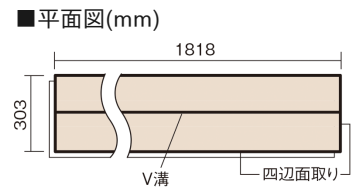

この線の長さが100mmの時、床材は原寸大で表示されています。

6mmリフォームフローアーA

オーク柄(シート)

KERT6V2EY 33,660円(税抜30,600円)/ケース(3.3㎡)

■平面図(mm)

幅303mm 長さ1818mm 総厚6mm

※この資料は拡大・縮小なしで印刷した場合に、ほぼ原寸になるように作成していますが、プリンタの設定などにより実寸にならない場合があります。
※掲載価格は希望小売価格です。工事費は含まれておりません。実物とは色柄が異なりますので、現物の商品サンプルなどでお確かめください。

リフォームにおすすめの薄型の床材です。

6mmリフォームフローアーA

オーク柄(シート) **KERT6V2EY** **33,660円** (税抜30,600円)/ケース(3.3㎡)

サイズ	幅303mm 長さ1818mm 総厚6mm
表面仕上げ	ナチュラル高結合ハード塗装(抗菌/アレルバスター)
基材	MDF(裏面単板貼り)
表面材	特殊化粧シート
防音性能/軽量 床衝撃音遮音等級	-
梱包入数	1ケース6枚入(3.3㎡)