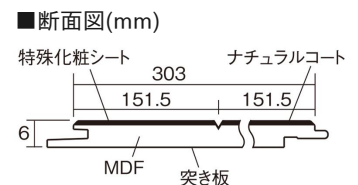

この線の長さが100mmの時、床材は原寸大で表示されています。

6mmリフォームフローアーA

オーク柄(ラスティック)(シート)

KERT6V2EY 33,660円(税抜30,600円)/ケース(3.3㎡)

■平面図(mm)

幅303mm 長さ1818mm 総厚6mm

※この資料は拡大・縮小なしで印刷した場合に、ほぼ原寸になるように作成していますが、プリンタの設定などにより実寸にならない場合があります。
※掲載価格は希望小売価格です。工事費は含まれておりません。実物とは色柄が異なりますので、現物の商品サンプルなどでお確かめください。

リフォームにおすすめの薄型の床材です。

6mmリフォームフローアーA

オーク柄(ラステック)(シート) **KERT6V2EY** **33,660円**(税抜30,600円)/ケース(3.3㎡)

サイズ	幅303mm 長さ1818mm 総厚6mm
表面仕上げ	ナチュラルコート
基材	MDF(裏面突き板貼り)
表面材	特殊化粧シート
防音性能/軽量 床衝撃音遮音等級	-
梱包入数	1ケース6枚入(3.3㎡)