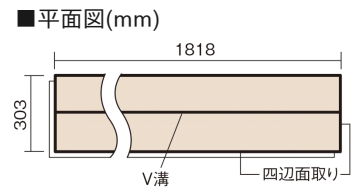

この線の長さが100mmの時、床材は原寸大で表示されています。

6mmリフォームフローアーA

オーク柄(シート)

KERT6V2EY 33,660円(税抜30,600円)/ケース(3.3㎡)

■平面図(mm)

幅303mm 長さ1818mm 総厚6mm

※この資料は拡大・縮小なしで印刷した場合に、ほぼ原寸になるように作成していますが、プリンタの設定などにより実寸にならない場合があります。
※掲載価格は希望小売価格です。工事費は含まれておりません。実物とは色柄が異なりますので、現物の商品サンプルなどでお確かめください。

リフォームにおすすめの薄型の床材です。

6mmリフォームフロアーA

オーク柄(シート) **KERT6V2EY** **33,660**円(税抜30,600円)/ケース(3.3㎡)

サイズ	幅303mm 長さ1818mm 総厚6mm
表面仕上げ	ナチュラルコート
基材	MDF(裏面単板貼り)
表面材	特殊化粧シート
防音性能/軽量 床衝撃音遮音等級	-
梱包入数	1ケース6枚入(3.3㎡)

F☆☆☆☆ 4VOC基準適合(床材)