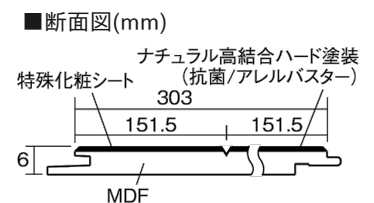

この線の長さが100mmの時、床材は原寸大で表示されています。

6mmリフォームフローアーA

チェリー柄(シート)

KERT6V2CY 32,120円(税抜29,200円)/ケース(3.3㎡)

■平面図(mm)

幅303mm 長さ1818mm 総厚6mm

※この資料は拡大・縮小なしで印刷した場合に、ほぼ原寸になるように作成していますが、プリンタの設定などにより実寸にならない場合があります。
※掲載価格は希望小売価格です。工事費は含まれておりません。実物とは色柄が異なりますので、現物の商品サンプルなどでお確かめください。

リフォームにおすすめの薄型の床材です。

6mmリフォームフロアーA

チェリー柄(シート) **KERT6V2CY** **32,120円** (税抜29,200円)/ケース(3.3㎡)

サイズ	幅303mm 長さ1818mm 総厚6mm
表面仕上げ	ナチュラル高結合ハード塗装(抗菌/アレルバスター)
基材	MDF
表面材	特殊化粧シート
防音性能/軽量 床衝撃音遮音等級	-
梱包入数	1ケース6枚入(3.3㎡)