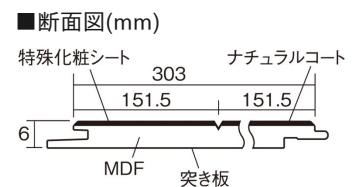

この線の長さが100mmの時、床材は原寸大で表示されています。

6mmリフォームフローアーA

チェリー柄(シート)

KERT6V2CY 33,660円(税抜30,600円)/ケース(3.3㎡)

■平面図(mm)

幅303mm 長さ1818mm 総厚6mm

※この資料は拡大・縮小なしで印刷した場合に、ほぼ原寸になるように作成していますが、プリンタの設定などにより実寸にならない場合があります。
※掲載価格は希望小売価格です。工事費は含まれておりません。実物とは色柄が異なりますので、現物の商品サンプルなどでお確かめください。

リフォームにおすすめの薄型の床材です。

6mmリフォームフロアーA

チェリー柄(シート) **KERT6V2CY** **33,660円** (税抜30,600円)/ケース(3.3㎡)

サイズ	幅303mm 長さ1818mm 総厚6mm
表面仕上げ	ナチュラルコート
基材	MDF(裏面単板貼り)
表面材	特殊化粧シート
防音性能/軽量 床衝撃音遮音等級	-
梱包入数	1ケース6枚入(3.3㎡)

F☆☆☆☆ 4VOC基準適合(床材)