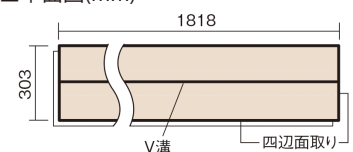

この線の長さが100mmの時、床材は原寸大で表示されています。

6mmリフォームフローアーA

チェリー柄(シート)

KERT6V2CY 33,660円(税抜30,600円)/ケース(3.3㎡)

■平面図(mm)

幅303mm 長さ1818mm 総厚6mm

※この資料は拡大・縮小なしで印刷した場合に、ほぼ原寸になるように作成していますが、プリンタの設定などにより実寸にならない場合があります。
※掲載価格は希望小売価格です。工事費は含まれておりません。実物とは色柄が異なりますので、現物の商品サンプルなどでお確かめください。

リフォームにおすすめの薄型の床材です。

6mmリフォームフロアーA

チェリー柄(シート) **KERT6V2CY** **33,660円** (税抜30,600円)/ケース(3.3㎡)

サイズ	幅303mm 長さ1818mm 総厚6mm
表面仕上げ	ナチュラルコート
基材	MDF(裏面単板貼り)
表面材	特殊化粧シート
防音性能/軽量 床衝撃音遮音等級	-
梱包入数	1ケース6枚入(3.3㎡)

F☆☆☆☆ 4VOC基準適合(床材)