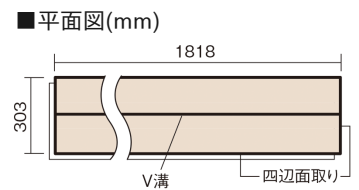

この線の長さが100mmの時、床材は原寸大で表示されています。

6mmリフォームフローアーA

チェリー柄(シート)

KERT6V2CY 32,120円(税抜29,200円)/ケース(3.3㎡)

■平面図(mm)

幅303mm 長さ1818mm 総厚6mm

※この資料は拡大・縮小なしで印刷した場合に、ほぼ原寸になるように作成していますが、プリンタの設定などにより実寸にならない場合があります。
※掲載価格は希望小売価格です。工事費は含まれておりません。実物とは色柄が異なりますので、現物の商品サンプルなどでお確かめください。

リフォームにおすすめの薄型の床材です。

6mmリフォームフロアーA

チェリー柄(シート) **KERT6V2CY** **32,120円** (税抜29,200円)/ケース(3.3㎡)

サイズ	幅303mm 長さ1818mm 総厚6mm
表面仕上げ	ナチュラル高結合ハード塗装(抗菌/アレルバスター)
基材	MDF
表面材	特殊化粧シート
防音性能/軽量 床衝撃音遮音等級	-
梱包入数	1ケース6枚入(3.3㎡)