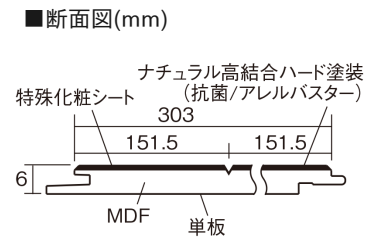

この線の長さが100mmの時、床材は原寸大で表示されています。

6mmリフォームフローアーA

チェリー柄(シート)

KERT6V2CY 33,660円(税抜30,600円)/ケース(3.3㎡)

■平面図(mm)

幅303mm 長さ1818mm 総厚6mm

※この資料は拡大・縮小なしで印刷した場合に、ほぼ原寸になるように作成していますが、プリンタの設定などにより実寸にならない場合があります。
※掲載価格は希望小売価格です。工事費は含まれておりません。実物とは色柄が異なりますので、現物の商品サンプルなどでお確かめください。

リフォームにおすすめの薄型の床材です。

6mmリフォームフロアーA

チェリー柄(シート) **KERT6V2CY** **33,660円** (税抜30,600円)/ケース(3.3㎡)

サイズ	幅303mm 長さ1818mm 総厚6mm
表面仕上げ	ナチュラル高結合ハード塗装(抗菌/アレルバスター)
基材	MDF(裏面単板貼り)
表面材	特殊化粧シート
防音性能/軽量 床衝撃音遮音等級	-
梱包入数	1ケース6枚入(3.3㎡)