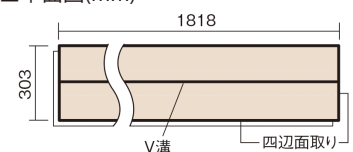

この線の長さが100mmの時、床材は原寸大で表示されています。

6mmリフォームフローアーA

チェリー柄(シート)

KERT6V2CY 33,660円(税抜30,600円)/ケース(3.3㎡)

■平面図(mm)

幅303mm 長さ1818mm 総厚6mm

※この資料は拡大・縮小なしで印刷した場合に、ほぼ原寸になるように作成していますが、プリンタの設定などにより実寸にならない場合があります。
※掲載価格は希望小売価格です。工事費は含まれておりません。実物とは色柄が異なりますので、現物の商品サンプルなどでお確かめください。

リフォームにおすすめの薄型の床材です。

6mmリフォームフロアーA

チェリー柄(シート) **KERT6V2CY** **33,660円** (税抜30,600円)/ケース(3.3㎡)

サイズ	幅303mm 長さ1818mm 総厚6mm
表面仕上げ	ナチュラル高結合ハード塗装(抗菌/アレルバスター)
基材	MDF(裏面単板貼り)
表面材	特殊化粧シート
防音性能/軽量 床衝撃音遮音等級	-
梱包入数	1ケース6枚入(3.3㎡)