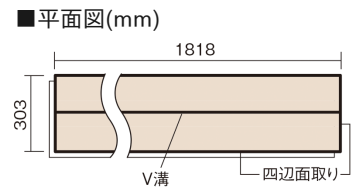

この線の長さが100mmの時、床材は原寸大で表示されています。

6mmリフォームフローアーA

チェリー柄(シート)

KERT6V2CY 33,660円(税抜30,600円)/ケース(3.3㎡)

■平面図(mm)

幅303mm 長さ1818mm 総厚6mm

※この資料は拡大・縮小なしで印刷した場合に、ほぼ原寸になるように作成していますが、プリンタの設定などにより実寸にならない場合があります。
※掲載価格は希望小売価格です。工事費は含まれておりません。実物とは色柄が異なりますので、現物の商品サンプルなどでお確かめください。

リフォームにおすすめの薄型の床材です。

6mmリフォームフロアーA

チェリー柄(シート) **KERT6V2CY** **33,660円** (税抜30,600円)/ケース(3.3㎡)

サイズ	幅303mm 長さ1818mm 総厚6mm
表面仕上げ	ナチュラルコート
基材	MDF(裏面単板貼り)
表面材	特殊化粧シート
防音性能/軽量 床衝撃音遮音等級	-
梱包入数	1ケース6枚入(3.3㎡)

F☆☆☆☆ 4VOC基準適合(床材)