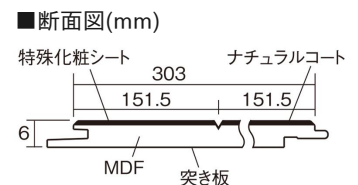

この線の長さが100mmの時、床材は原寸大で表示されています。

6mmリフォームフローアーA

チェリー柄(ラステック)(シート)

KERT6V2CY 33,660円(税抜30,600円)/ケース(3.3㎡)

■平面図(mm)

幅303mm 長さ1818mm 総厚6mm

※この資料は拡大・縮小なしで印刷した場合に、ほぼ原寸になるように作成していますが、プリンタの設定などにより実寸にならない場合があります。
※掲載価格は希望小売価格です。工事費は含まれておりません。実物とは色柄が異なりますので、現物の商品サンプルなどでお確かめください。

リフォームにおすすめの薄型の床材です。

6mmリフォームフローアーA

チェリー柄(ラステック)(シート) **KERT6V2CY** 33,660円(税抜30,600円)/ケース(3.3㎡)

サイズ	幅303mm 長さ1818mm 総厚6mm
表面仕上げ	ナチュラルコート
基材	MDF(裏面突き板貼り)
表面材	特殊化粧シート
防音性能/軽量 床衝撃音遮音等級	-
梱包入数	1ケース6枚入(3.3㎡)

F☆☆☆☆ 4VOC基準適合(木質建材)