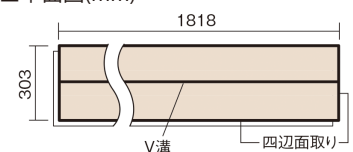

この線の長さが100mmの時、床材は原寸大で表示されています。

6mmリフォームフローアーA

チェリー柄(シート)

KERT6V2CY 32,120円(税抜29,200円)/ケース(3.3㎡)

■平面図(mm)

幅303mm 長さ1818mm 総厚6mm

※この資料は拡大・縮小なしで印刷した場合に、ほぼ原寸になるように作成していますが、プリンタの設定などにより実寸にならない場合があります。
※掲載価格は希望小売価格です。工事費は含まれておりません。実物とは色柄が異なりますので、現物の商品サンプルなどでお確かめください。

リフォームにおすすめの薄型の床材です。

6mmリフォームフロアーA

チェリー柄(シート) **KERT6V2CY** **32,120円** (税抜29,200円)/ケース(3.3㎡)

サイズ	幅303mm 長さ1818mm 総厚6mm
表面仕上げ	ナチュラル高結合ハード塗装(抗菌/アレルバスター)
基材	MDF
表面材	特殊化粧シート
防音性能/軽量 床衝撃音遮音等級	-
梱包入数	1ケース6枚入(3.3㎡)