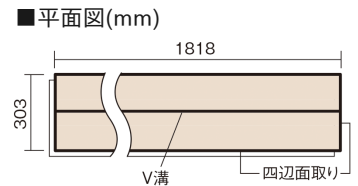

この線の長さが100mmの時、床材は原寸大で表示されています。

6mmリフォームフローアーA

チェリー柄(ラステック)(シート)

KERT6V2CY 33,660円(税抜30,600円)/ケース(3.3㎡)

■平面図(mm)

幅303mm 長さ1818mm 総厚6mm

※この資料は拡大・縮小なしで印刷した場合に、ほぼ原寸になるように作成していますが、プリンタの設定などにより実寸にならない場合があります。
※掲載価格は希望小売価格です。工事費は含まれておりません。実物とは色柄が異なりますので、現物の商品サンプルなどでお確かめください。

リフォームにおすすめの薄型の床材です。

6mmリフォームフローアーA

チェリー柄(ラステック)(シート) **KERT6V2CY** 33,660円(税抜30,600円)/ケース(3.3㎡)

サイズ	幅303mm 長さ1818mm 総厚6mm
表面仕上げ	ナチュラルコート
基材	MDF(裏面突き板貼り)
表面材	特殊化粧シート
防音性能/軽量 床衝撃音遮音等級	-
梱包入数	1ケース6枚入(3.3㎡)

F☆☆☆☆ 4VOC基準適合(木質建材)