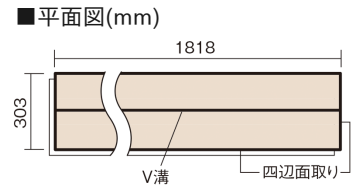

この線の長さが100mmの時、床材は原寸大で表示されています。

6mmリフォームフローアーA

チェリー柄(シート)

KERT6V2CY 33,660円(税抜30,600円)/ケース(3.3㎡)

■平面図(mm)

幅303mm 長さ1818mm 総厚6mm

※この資料は拡大・縮小なしで印刷した場合に、ほぼ原寸になるように作成していますが、プリンタの設定などにより実寸にならない場合があります。
※掲載価格は希望小売価格です。工事費は含まれておりません。実物とは色柄が異なりますので、現物の商品サンプルなどでお確かめください。

リフォームにおすすめの薄型の床材です。

6mmリフォームフロアーA

チェリー柄(シート) **KERT6V2CY** **33,660円** (税抜30,600円)/ケース(3.3㎡)

サイズ	幅303mm 長さ1818mm 総厚6mm
表面仕上げ	ナチュラル高結合ハード塗装(抗菌/アレルバスター)
基材	MDF(裏面単板貼り)
表面材	特殊化粧シート
防音性能/軽量 床衝撃音遮音等級	-
梱包入数	1ケース6枚入(3.3㎡)