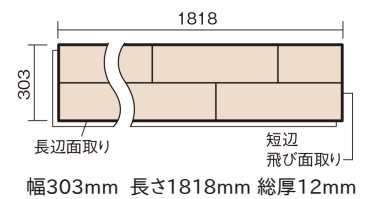

この線の長さが100mmの時、床材は原寸大で表示されています。

ベリティスフローアーW クラフト

フォギーホワイト色 (アッシュ突き板)

KEHWV2SVWU 37,290円 (税抜33,900円)/ケース(3.3㎡)

■平面図(mm)

※この資料は拡大・縮小なしで印刷した場合に、ほぼ原寸になるように作成していますが、プリンタの設定などにより実寸にならない場合があります。
※掲載価格は希望小売価格です。工事費は含まれておりません。実物とは色柄が異なりますので、現物の商品サンプルなどでお確かめください。

「ブラッシング加工」による木目の凹凸と
グレイッシュなニュアンスカラーが魅力の床材です。

ベリティスフローアーW クラフト

フォギーホワイト色(アッシュ突き板) KEHWW2SVWU 37,290円(税抜33,900円)/ケース(3.3㎡)

サイズ	幅303mm 長さ1818mm 総厚12mm
表面仕上げ	スタンダードマット塗装(抗菌/抗ウイルス)
基材	エコ配慮複合合板
表面材	アッシュ突き板
梱包入数	1ケース6枚入(3.3㎡)