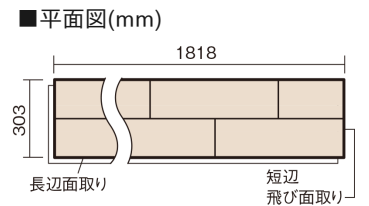

この線の長さが100mmの時、床材は原寸大で表示されています。

ベリティスフローアーW クラフト

フォギーホワイト色 (アッシュ突き板)

KEHWV2SVWU 37,290円 (税抜33,900円)/ケース(3.3㎡)

■平面図(mm)

※この資料は拡大・縮小なしで印刷した場合に、ほぼ原寸になるように作成していますが、プリンタの設定などにより実寸にならない場合があります。
※掲載価格は希望小売価格です。工事費は含まれておりません。実物とは色柄が異なりますので、現物の商品サンプルなどでお確かめください。

「ブラッシング加工」による木目の凹凸と
グレイッシュなニュアンスカラーが魅力の床材です。

ベリティスフローアーW クラフト

フォギーホワイト色(アッシュ突き板) KEHWW2SVWU 37,290円(税抜33,900円)/ケース(3.3㎡)

サイズ	幅303mm 長さ1818mm 総厚12mm
表面仕上げ	スタンダードマット塗装(抗菌/抗ウイルス)
基材	エコ配慮複合合板
表面材	アッシュ突き板
梱包入数	1ケース6枚入(3.3㎡)