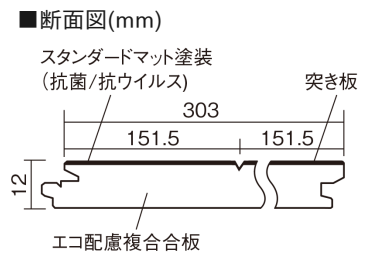

この線の長さが100mmの時、床材は原寸大で表示されています。

ベリティスフローアーW クラフト

フォギーホワイト色 (アッシュ突き板)

KEHWV2SVWU 37,290円 (税抜33,900円)/ケース(3.3㎡)

■平面図(mm)

※この資料は拡大・縮小なしで印刷した場合に、ほぼ原寸になるように作成していますが、プリンタの設定などにより実寸にならない場合があります。
※掲載価格は希望小売価格です。工事費は含まれておりません。実物とは色柄が異なりますので、現物の商品サンプルなどでお確かめください。

「ブラッシング加工」による木目の凹凸と
グレイッシュなニュアンスカラーが魅力の床材です。

ベリティスフローアーW クラフト

フォギーホワイト色(アッシュ突き板) KEHWW2SVWU 37,290円(税抜33,900円)/ケース(3.3㎡)

サイズ	幅303mm 長さ1818mm 総厚12mm
表面仕上げ	スタンダードマット塗装(抗菌/抗ウイルス)
基材	エコ配慮複合合板
表面材	アッシュ突き板
梱包入数	1ケース6枚入(3.3㎡)