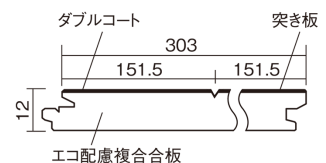

この線の長さが100mmの時、床材は原寸大で表示されています。

マイスターズウッドフロアー ダブルコート

フォギーホワイト色(アッシュ突き板)

KEHWV2SVWP 36,960円(税抜33,600円)/ケース(3.3㎡)

■平面図(mm)

1本溝 横溝

幅303mm 長さ1818mm 総厚12mm

※この資料は拡大・縮小なしで印刷した場合に、ほぼ原寸になるように作成していますが、プリンタの設定などにより実寸にならない場合があります。
※掲載価格は希望小売価格です。工事費は含まれておりません。実物とは色柄が異なりますので、現物の商品サンプルなどでお確かめください。

天然木ならではの美しさと高い性能を備えた床材。
グレイッシュなニュアンスカラーもラインアップ。

マイスターズウッドフロアー ダブルコート

フォギーホワイト色(アッシュ突き板) KEHWW2SVWP 36,960円(税抜33,600円)/ケース(3.3㎡)

サイズ	幅303mm 長さ1818mm 総厚12mm
表面仕上げ	ダブルコート
基材	エコ配慮複合合板
表面材	アッシュ突き板
防音性能/軽量 床衝撃音遮音等級	-
梱包入数	1ケース6枚入(3.3㎡)

■平面図(mm)

1本溝 横溝

■断面図(mm)

F☆☆☆☆ 4VOC基準適合(床材)

- 高意匠シートマイスターズウッドフロアー ダブルコートは自然な仕上がり表現のため色・柄のパラツキを持たせています。施工時には仮並べを行い、部屋全体の色・柄のバランスをご確認ください。
 - 「エコ配慮」とは、木質系の再生資源及びパナソニック独自基準に基づく、再生可能な森林から産出された木材(森林認証材、植林材、国産材など)を使用していることを表しています。
 - 「複合合板」とは、複数の板を接着剤で貼り合わせたり、表面の傷や凹みに配慮した材料などを複合させた基材のことを表しています。
- ※1 表面保護のためワックスもかけられますが、床材表面の塗膜性能は発揮できなくなります。
 ※2 球状及び金属製キャスターや、小径のキャスター付き家具はご使用をお避けください。へこみや傷が発生する場合があります。