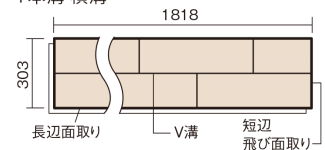

この線の長さが100mmの時、床材は原寸大で表示されています。

マイスターズウッドフロアー ダブルコート

フォギーホワイト色(アッシュ突き板)

KEHWV2SVWP 36,960円(税抜33,600円)/ケース(3.3㎡)

■平面図(mm)

1本溝 横溝

幅303mm 長さ1818mm 総厚12mm

※この資料は拡大・縮小なしで印刷した場合に、ほぼ原寸になるように作成していますが、プリンタの設定などにより実寸にならない場合があります。
※掲載価格は希望小売価格です。工事費は含まれておりません。実物とは色柄が異なりますので、現物の商品サンプルなどでお確かめください。

天然木ならではの美しさと高い性能を備えた床材。
グレイッシュなニュアンスカラーもラインアップ。

マイスターズウッドフロアー ダブルコート

フォギーホワイト色(アッシュ突き板) KEHWW2SVWP 36,960円(税抜33,600円)/ケース(3.3㎡)

サイズ	幅303mm 長さ1818mm 総厚12mm
表面仕上げ	ダブルコート
基材	エコ配慮複合合板
表面材	アッシュ突き板
防音性能/軽量 床衝撃音遮音等級	-
梱包入数	1ケース6枚入(3.3㎡)

■平面図(mm)

1本溝 横溝

■断面図(mm)

F☆☆☆☆ 4VOC基準適合(床材)

- 高意匠シートマイスターズウッドフロアー ダブルコートは自然な仕上がり表現のため色・柄のパラツキを持たせています。施工時には仮並べを行い、部屋全体の色・柄のバランスをご確認ください。
 - 「エコ配慮」とは、木質系の再生資源及びパナソニック独自基準に基づく、再生可能な森林から産出された木材(森林認証材、植林材、国産材など)を使用していることを表しています。
 - 「複合合板」とは、複数の板を接着剤で貼り合わせたり、表面の傷や凹みに配慮した材料などを複合させた基材のことを表しています。
- ※1 表面保護のためワックスもかけられますが、床材表面の塗膜性能は発揮できなくなります。
 ※2 球状及び金属製キャスターや、小径のキャスター付き家具はご使用をお避けください。へこみや傷が発生する場合があります。