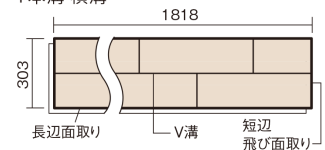

## マイスターズウッドフローア ダブルコート

フォギーホワイト色(アッシュ突き板)

KEHWV2SVWP 36,960円(税抜33,600円)/ケース(3.3㎡)

### ■平面図(mm)

1本溝 横溝

幅303mm 長さ1818mm 総厚12mm

※この資料は拡大・縮小なしで印刷した場合に、ほぼ原寸になるように作成していますが、プリンタの設定などにより実寸にならない場合があります。  
※掲載価格は希望小売価格です。工事費は含まれておりません。実物とは色柄が異なりますので、現物の商品サンプルなどでお確かめください。

天然木ならではの美しさと高い性能を備えた床材。  
グレイッシュなニュアンスカラーもラインアップ。

## マイスターズウッドフロアー ダブルコート

フォギーホワイト色(アッシュ突き板) KEHWW2SVWP 36,960円(税抜33,600円)/ケース(3.3㎡)

サイズ	幅303mm 長さ1818mm 総厚12mm
表面仕上げ	ダブルコート
基材	エコ配慮複合合板
表面材	アッシュ突き板
防音性能/軽量 床衝撃音遮音等級	-
梱包入数	1ケース6枚入(3.3㎡)

### ■平面図(mm)

1本溝 横溝