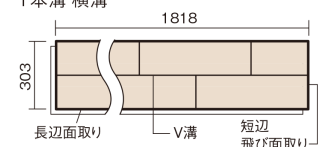

この線の長さが100mmの時、床材は原寸大で表示されています。

## マイスターズウッドフロアー ダブルコート

フォギーホワイト色(アッシュ突き板)

KEHWV2SVWP 36,960円(税抜33,600円)/ケース(3.3㎡)

### ■平面図(mm)

1本溝 横溝

幅303mm 長さ1818mm 総厚12mm

※この資料は拡大・縮小なしで印刷した場合に、ほぼ原寸になるように作成していますが、プリンタの設定などにより実寸にならない場合があります。  
※掲載価格は希望小売価格です。工事費は含まれておりません。実物とは色柄が異なりますので、現物の商品サンプルなどでお確かめください。

天然木ならではの美しさと高い性能を備えた床材。  
グレイッシュなニュアンスカラーもラインアップ。

## マイスターズウッドフロアー ダブルコート

フォギーホワイト色(アッシュ突き板) KEHWW2SVWP 36,960円(税抜33,600円)/ケース(3.3㎡)

サイズ	幅303mm 長さ1818mm 総厚12mm
表面仕上げ	ダブルコート
基材	エコ配慮複合合板
表面材	アッシュ突き板
防音性能/軽量 床衝撃音遮音等級	-
梱包入数	1ケース6枚入(3.3㎡)