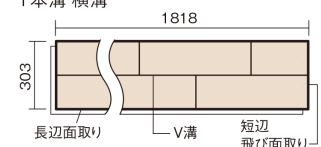

この線の長さが100mmの時、床材は原寸大で表示されています。

マイスターズウッドフロアー ダブルコート

フォギーホワイト色(アッシュ突き板)

KEHWV2SVWP 36,960円(税抜33,600円)/ケース(3.3㎡)

■平面図(mm)

1本溝 横溝

幅303mm 長さ1818mm 総厚12mm

※この資料は拡大・縮小なしで印刷した場合に、ほぼ原寸になるように作成していますが、プリンタの設定などにより実寸にならない場合があります。
※掲載価格は希望小売価格です。工事費は含まれておりません。実物とは色柄が異なりますので、現物の商品サンプルなどでお確かめください。

天然木ならではの美しさと高い性能を備えた床材。
グレイッシュなニュアンスカラーもラインアップ。

マイスターズウッドフロアー ダブルコート

フォギーホワイト色(アッシュ突き板) KEHWW2SVWP 36,960円(税抜33,600円)/ケース(3.3㎡)

サイズ	幅303mm 長さ1818mm 総厚12mm
表面仕上げ	ダブルコート
基材	エコ配慮複合合板
表面材	アッシュ突き板
防音性能/軽量 床衝撃音遮音等級	-
梱包入数	1ケース6枚入(3.3㎡)

■平面図(mm)

1本溝 横溝

■断面図(mm)

F☆☆☆☆ 4VOC基準適合(床材)

- 高意匠シートマイスターズウッドフロアー ダブルコートは自然な仕上がり表現のため色・柄のパラツキを持たせています。施工時には仮並べを行い、部屋全体の色・柄のバランスをご確認ください。
 - 「エコ配慮」とは、木質系の再生資源及びパナソニック独自基準に基づく、再生可能な森林から産出された木材(森林認証材、植林材、国産材など)を使用していることを表しています。
 - 「複合合板」とは、複数の板を接着剤で貼り合わせたり、表面の傷や凹みに配慮した材料などを複合させた基材のことを表しています。
- ※1 表面保護のためワックスもかけられますが、床材表面の塗膜性能は発揮できなくなります。
 ※2 球状及び金属製キャスターや、小径のキャスター付き家具はご使用をお避けください。へこみや傷が発生する場合があります。