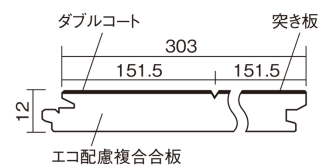

### ■平面図(mm)

1本溝 横溝

幅303mm 長さ1818mm 総厚12mm

※この資料は拡大・縮小なしで印刷した場合に、ほぼ原寸になるように作成していますが、プリンタの設定などにより実寸にならない場合があります。  
※掲載価格は希望小売価格です。工事費は含まれておりません。実物とは色柄が異なりますので、現物の商品サンプルなどでお確かめください。

天然木ならではの美しさと高い性能を備えた床材。  
グレイッシュなニュアンスカラーもラインアップ。

## マイスターズウッドフロアー ダブルコート

フォギーホワイト色(アッシュ突き板) KEHWW2SVWP 36,960円(税抜33,600円)/ケース(3.3㎡)

サイズ	幅303mm 長さ1818mm 総厚12mm
表面仕上げ	ダブルコート
基材	エコ配慮複合合板
表面材	アッシュ突き板
防音性能/軽量 床衝撃音遮音等級	-
梱包入数	1ケース6枚入(3.3㎡)

### ■平面図(mm)

1本溝 横溝

### ■断面図(mm)