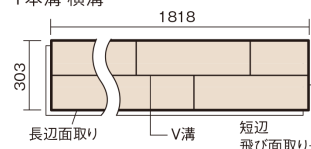

## マイスターズウッドフロアー ダブルコート

フォギーホワイト色(アッシュ突き板)

KEHWV2SVWP 36,960円(税抜33,600円)/ケース(3.3㎡)

### ■平面図(mm)

1本溝 横溝

幅303mm 長さ1818mm 総厚12mm

※この資料は拡大・縮小なしで印刷した場合に、ほぼ原寸になるように作成していますが、プリンタの設定などにより実寸にならない場合があります。  
※掲載価格は希望小売価格です。工事費は含まれておりません。実物とは色柄が異なりますので、現物の商品サンプルなどでお確かめください。

天然木ならではの美しさと高い性能を備えた床材。  
グレイッシュなニュアンスカラーもラインアップ。

## マイスターズウッドフロアー ダブルコート

フォギーホワイト色(アッシュ突き板) KEHWW2SVWP 36,960円(税抜33,600円)/ケース(3.3㎡)

サイズ	幅303mm 長さ1818mm 総厚12mm
表面仕上げ	ダブルコート
基材	エコ配慮複合合板
表面材	アッシュ突き板
防音性能/軽量 床衝撃音遮音等級	-
梱包入数	1ケース6枚入(3.3㎡)

### ■平面図(mm)

1本溝 横溝