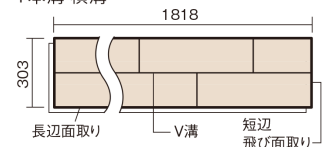

## マイスターズウッドフロアー ダブルコート

フォギーホワイト色(アッシュ突き板)

KEHWV2SVWP 36,960円(税抜33,600円)/ケース(3.3㎡)

### ■平面図(mm)

1本溝 横溝

幅303mm 長さ1818mm 総厚12mm

※この資料は拡大・縮小なしで印刷した場合に、ほぼ原寸になるように作成していますが、プリンタの設定などにより実寸にならない場合があります。  
※掲載価格は希望小売価格です。工事費は含まれておりません。実物とは色柄が異なりますので、現物の商品サンプルなどでお確かめください。

天然木ならではの美しさと高い性能を備えた床材。  
グレイッシュなニュアンスカラーもラインアップ。

## マイスターズウッドフロアー ダブルコート

フォギーホワイト色(アッシュ突き板) KEHWW2SVWP 36,960円(税抜33,600円)/ケース(3.3㎡)

サイズ	幅303mm 長さ1818mm 総厚12mm
表面仕上げ	ダブルコート
基材	エコ配慮複合合板
表面材	アッシュ突き板
防音性能/軽量 床衝撃音遮音等級	-
梱包入数	1ケース6枚入(3.3㎡)

### ■平面図(mm)

1本溝 横溝