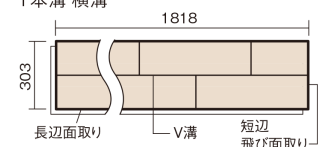

この線の長さが100mmの時、床材は原寸大で表示されています。

## マイスターズウッドフローア ダブルコート

フォギーホワイト色(アッシュ突き板)

KEHWV2SVWP 36,960円(税抜33,600円)/ケース(3.3㎡)

### ■平面図(mm)

1本溝 横溝

幅303mm 長さ1818mm 総厚12mm

※この資料は拡大・縮小なしで印刷した場合に、ほぼ原寸になるように作成していますが、プリンタの設定などにより実寸にならない場合があります。  
※掲載価格は希望小売価格です。工事費は含まれておりません。実物とは色柄が異なりますので、現物の商品サンプルなどでお確かめください。

天然木ならではの美しさと高い性能を備えた床材。  
グレイッシュなニュアンスカラーもラインアップ。

## マイスターズウッドフロアー ダブルコート

フォギーホワイト色(アッシュ突き板) KEHWW2SVWP 36,960円(税抜33,600円)/ケース(3.3㎡)

サイズ	幅303mm 長さ1818mm 総厚12mm
表面仕上げ	ダブルコート
基材	エコ配慮複合合板
表面材	アッシュ突き板
防音性能/軽量 床衝撃音遮音等級	-
梱包入数	1ケース6枚入(3.3㎡)