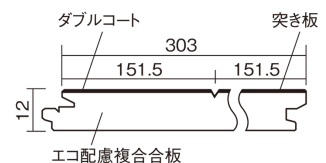

### ■平面図(mm)

1本溝 横溝

幅303mm 長さ1818mm 総厚12mm

※この資料は拡大・縮小なしで印刷した場合に、ほぼ原寸になるように作成していますが、プリンタの設定などにより実寸にならない場合があります。  
※掲載価格は希望小売価格です。工事費は含まれておりません。実物とは色柄が異なりますので、現物の商品サンプルなどでお確かめください。

天然木ならではの美しさと高い性能を備えた床材。  
グレイッシュなニュアンスカラーもラインアップ。

## マイスターズウッドフロアー ダブルコート

フォギーホワイト色(アッシュ突き板) KEHWW2SVWP 36,960円(税抜33,600円)/ケース(3.3㎡)

サイズ	幅303mm 長さ1818mm 総厚12mm
表面仕上げ	ダブルコート
基材	エコ配慮複合合板
表面材	アッシュ突き板
防音性能/軽量 床衝撃音遮音等級	-
梱包入数	1ケース6枚入(3.3㎡)

### ■平面図(mm)

1本溝 横溝

### ■断面図(mm)