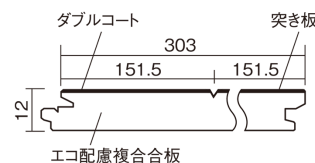

### ■平面図(mm)

1本溝 横溝

幅303mm 長さ1818mm 総厚12mm

※この資料は拡大・縮小なしで印刷した場合に、ほぼ原寸になるように作成していますが、プリンタの設定などにより実寸にならない場合があります。  
※掲載価格は希望小売価格です。工事費は含まれておりません。実物とは色柄が異なりますので、現物の商品サンプルなどでお確かめください。

天然木ならではの美しさと高い性能を備えた床材。  
グレイッシュなニュアンスカラーもラインアップ。

## マイスターズウッドフロアー ダブルコート

フォギーホワイト色(アッシュ突き板) KEHWW2SVWP 36,960円(税抜33,600円)/ケース(3.3㎡)

サイズ	幅303mm 長さ1818mm 総厚12mm
表面仕上げ	ダブルコート
基材	エコ配慮複合合板
表面材	アッシュ突き板
防音性能/軽量 床衝撃音遮音等級	-
梱包入数	1ケース6枚入(3.3㎡)

### ■平面図(mm)

1本溝 横溝

### ■断面図(mm)