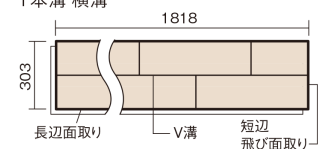

この線の長さが100mmの時、床材は原寸大で表示されています。

マイスターズウッドフロアー ダブルコート

アカシアクリア(アカシア突き板)

KEHWV2SVRC 36,960円(税抜33,600円)/ケース(3.3㎡)

■平面図(mm)

1本溝 横溝

幅303mm 長さ1818mm 総厚12mm

※この資料は拡大・縮小なしで印刷した場合に、ほぼ原寸になるように作成していますが、プリンタの設定などにより実寸にならない場合があります。
※掲載価格は希望小売価格です。工事費は含まれておりません。実物とは色柄が異なりますので、現物の商品サンプルなどでお確かめください。

天然木ならではの美しさと高い性能を備えた床材。
グレイッシュなニュアンスカラーもラインアップ。

マイスターズウッドフロアー ダブルコート

アカシアクリア(アカシア突き板) KEHWV2SVRC 36,960円(税抜33,600円)/ケース(3.3㎡)

| | |
|---------------------|------------------------|
| サイズ | 幅303mm 長さ1818mm 総厚12mm |
| 表面仕上げ | ダブルコート |
| 基材 | エコ配慮複合合板 |
| 表面材 | アカシア突き板 |
| 防音性能/軽量 床衝撃音遮音等級 | - |
| 梱包入数 | 1ケース6枚入(3.3㎡) |

■平面図(mm)

1本溝 横溝

■断面図(mm)

F☆☆☆☆ 4VOC基準適合(床用建材)

- 高意匠シートマイスターズウッドフロアー ダブルコートは自然な仕上がり表現のため色・柄のパラツキを持たせています。施工時には仮並べを行い、部屋全体の色・柄のバランスをご確認ください。
- 「エコ配慮」とは、木質系の再生資源及びパナソニック独自基準に基づく、再生可能な森林から産出された木材(森林認証材、植林材、国産材など)を使用していることを表しています。
- 「複合合板」とは、複数の板を接着剤で貼り合わせたり、表面の傷や凹みに配慮した材料などを複合させた基材のことを表しています。
- ※1 表面保護のためワックスもかけられますが、床材表面の塗膜性能は発揮できなくなります。
- ※2 球状及び金属製キャスターや、小径のキャスター付き家具はご使用をお避けください。へこみや傷が発生する場合があります。