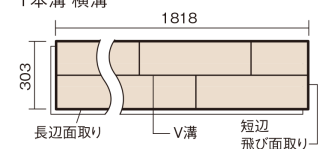

この線の長さが100mmの時、床材は原寸大で表示されています。

マイスターズウッドフロアー ダブルコート

アカシアクリア(アカシア突き板)

KEHWV2SVRC 36,960円(税抜33,600円)/ケース(3.3㎡)

■平面図(mm)

1本溝 横溝

幅303mm 長さ1818mm 総厚12mm

※この資料は拡大・縮小なしで印刷した場合に、ほぼ原寸になるように作成していますが、プリンタの設定などにより実寸にならない場合があります。
※掲載価格は希望小売価格です。工事費は含まれておりません。実物とは色柄が異なりますので、現物の商品サンプルなどでお確かめください。

天然木ならではの美しさと高い性能を備えた床材。
グレイッシュなニュアンスカラーもラインアップ。

マイスターズウッドフロアー ダブルコート

アカシアクリア(アカシア突き板) KEHWV2SVRC 36,960円(税抜33,600円)/ケース(3.3㎡)

サイズ	幅303mm 長さ1818mm 総厚12mm
表面仕上げ	ダブルコート
基材	エコ配慮複合合板
表面材	アカシア突き板
防音性能/軽量 床衝撃音遮音等級	-
梱包入数	1ケース6枚入(3.3㎡)

■平面図(mm)

1本溝 横溝

■断面図(mm)

F☆☆☆☆ 4VOC基準適合(床材)

- 高意匠シートマイスターズウッドフロアー ダブルコートは自然な仕上がり表現のため色・柄のパラツキを持たせています。施工時には仮並べを行い、部屋全体の色・柄のバランスをご確認ください。
- 「エコ配慮」とは、木質系の再生資源及びパナソニック独自基準に基づく、再生可能な森林から産出された木材(森林認証材、植林材、国産材など)を使用していることを表しています。
- 「複合合板」とは、複数の板を接着剤で貼り合わせたり、表面の傷や凹みに配慮した材料などを複合させた基材のことを表しています。
- ※1 表面保護のためワックスもかけられますが、床材表面の塗膜性能は発揮できなくなります。
- ※2 球状及び金属製キャスターや、小径のキャスター付き家具はご使用をお避けください。へこみや傷が発生する場合があります。