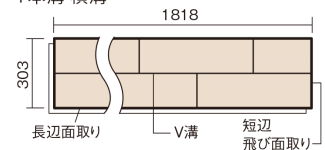

この線の長さが100mmの時、床材は原寸大で表示されています。

マイスターズウッドフロアー ダブルコート

アカシアクリア(アカシア突き板)

KEHWV2SVRC 36,960円(税抜33,600円)/ケース(3.3㎡)

■平面図(mm)

1本溝 横溝

幅303mm 長さ1818mm 総厚12mm

※この資料は拡大・縮小なしで印刷した場合に、ほぼ原寸になるように作成していますが、プリンタの設定などにより実寸にならない場合があります。
※掲載価格は希望小売価格です。工事費は含まれておりません。実物とは色柄が異なりますので、現物の商品サンプルなどでお確かめください。

天然木ならではの美しさと高い性能を備えた床材。
グレイッシュなニュアンスカラーもラインアップ。

マイスターズウッドフロアー ダブルコート

アカシアクリア(アカシア突き板) KEHWV2SVRC 36,960円(税抜33,600円)/ケース(3.3㎡)

| | |
|---------------------|------------------------|
| サイズ | 幅303mm 長さ1818mm 総厚12mm |
| 表面仕上げ | ダブルコート |
| 基材 | エコ配慮複合合板 |
| 表面材 | アカシア突き板 |
| 防音性能/軽量 床衝撃音遮音等級 | - |
| 梱包入数 | 1ケース6枚入(3.3㎡) |

■平面図(mm)

1本溝 横溝

■断面図(mm)

F☆☆☆☆ 4VOC基準適合(床用建材)

- 高意匠シートマイスターズウッドフロアー ダブルコートは自然な仕上がり表現のため色・柄のパラツキを持たせています。施工時には仮並べを行い、部屋全体の色・柄のバランスをご確認ください。
- 「エコ配慮」とは、木質系の再生資源及びパナソニック独自基準に基づく、再生可能な森林から産出された木材(森林認証材、植林材、国産材など)を使用していることを表しています。
- 「複合合板」とは、複数の板を接着剤で貼り合わせたり、表面の傷や凹みに配慮した材料などを複合させた基材のことを表しています。
- ※1 表面保護のためワックスもかけられますが、床材表面の塗膜性能は発揮できなくなります。
- ※2 球状及び金属製キャスターや、小径のキャスター付き家具はご使用をお避けください。へこみや傷が発生する場合があります。