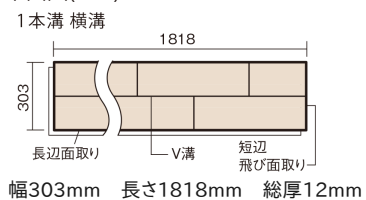

この線の長さが100mmの時、床材は原寸大で表示されています。

マイスターズウッドフロアー ダブルコート

アカシアクリア (アカシア突き板)

KEHWV2SVRC 36,960円 (税抜33,600円) / ケース (3.3㎡)

■平面図(mm)

※この資料は拡大・縮小なしで印刷した場合に、ほぼ原寸になるように作成していますが、プリンタの設定などにより実寸にならない場合があります。
※掲載価格は希望小売価格です。工事費は含まれておりません。実物とは色柄が異なりますので、現物の商品サンプルなどでお確かめください。

天然木ならではの美しさと高い性能を備えた床材。
グレイッシュなニュアンスカラーもラインアップ。

マイスターズウッドフロアー ダブルコート

アカシアアクリア(アカシア突き板) KEHWV2SVRC **36,960円** (税抜33,600円)/ケース(3.3㎡)

サイズ	幅303mm 長さ1818mm 総厚12mm
表面仕上げ	ダブルコート
基材	エコ配慮複合合板
表面材	アカシア突き板
防音性能/軽量 床衝撃音遮音等級	-
梱包入数	1ケース6枚入(3.3㎡)

■平面図(mm)

1本溝 横溝

■断面図(mm)

F★★★★ 4VOC基準適合(床材)

- マイスターズウッドフロアー ダブルコートは自然な仕上がり表現のため色・柄のバラツキを持たせています。施工時には仮並べを行い、部屋全体の色・柄のバランスをご確認ください。
 - 「エコ配慮」とは、木質系の再生資源及びパナソニック独自基準に基づく、再生可能な森林から産出された木材(森林認証材、植林材、国産材など)を使用していることを表しています。
 - 「複合合板」とは、複数の板を接着剤で貼り合わせたり、表面の傷やへこみに配慮した材料などを複合させた基材のことを表しています。
- ※1 表面保護のためワックスもかけられますが、床材表面の塗膜性能は発揮できなくなります。
 ※2 球状及び金属製キャスターや、小径のキャスター付き家具はご使用をお避けください。へこみや傷が発生する場合があります。