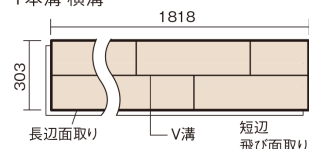

この線の長さが100mmの時、床材は原寸大で表示されています。

マイスターズウッドフロアー ダブルコート

アカシアクリア(アカシア突き板)

KEHWV2SVRC 36,960円(税抜33,600円)/ケース(3.3㎡)

■平面図(mm)

1本溝 横溝

幅303mm 長さ1818mm 総厚12mm

※この資料は拡大・縮小なしで印刷した場合に、ほぼ原寸になるように作成していますが、プリンタの設定などにより実寸にならない場合があります。
※掲載価格は希望小売価格です。工事費は含まれておりません。実物とは色柄が異なりますので、現物の商品サンプルなどでお確かめください。

天然木ならではの美しさと高い性能を備えた床材。
グレイッシュなニュアンスカラーもラインアップ。

マイスターズウッドフロアー ダブルコート

アカシアクリア(アカシア突き板) KEHWV2SVRC 36,960円(税抜33,600円)/ケース(3.3㎡)

サイズ	幅303mm 長さ1818mm 総厚12mm
表面仕上げ	ダブルコート
基材	エコ配慮複合合板
表面材	アカシア突き板
防音性能/軽量 床衝撃音遮音等級	-
梱包入数	1ケース6枚入(3.3㎡)

■平面図(mm)

1本溝 横溝

■断面図(mm)

F☆☆☆☆ 4VOC基準適合(床材)

- 高意匠シートマイスターズウッドフロアー ダブルコートは自然な仕上がり表現のため色・柄のパラツキを持たせています。施工時には仮並べを行い、部屋全体の色・柄のバランスをご確認ください。
- 「エコ配慮」とは、木質系の再生資源及びパナソニック独自基準に基づく、再生可能な森林から産出された木材(森林認証材、植林材、国産材など)を使用していることを表しています。
- 「複合合板」とは、複数の板を接着剤で貼り合わせたり、表面の傷や凹みに配慮した材料などを複合させた基材のことを表しています。
- ※1 表面保護のためワックスもかけられますが、床材表面の塗膜性能は発揮できなくなります。
- ※2 球状及び金属製キャスターや、小径のキャスター付き家具はご使用をお避けください。へこみや傷が発生する場合があります。