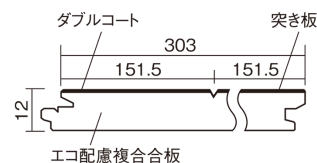

この線の長さが100mmの時、床材は原寸大で表示されています。

マイスターズウッドフロアー ダブルコート

アカシアクリア(アカシア突き板)

KEHWV2SVRC 36,960円(税抜33,600円)/ケース(3.3㎡)

■平面図(mm)

1本溝 横溝

幅303mm 長さ1818mm 総厚12mm

※この資料は拡大・縮小なしで印刷した場合に、ほぼ原寸になるように作成していますが、プリンタの設定などにより実寸にならない場合があります。
※掲載価格は希望小売価格です。工事費は含まれておりません。実物とは色柄が異なりますので、現物の商品サンプルなどでお確かめください。

天然木ならではの美しさと高い性能を備えた床材。
グレイッシュなニュアンスカラーもラインアップ。

マイスターズウッドフロアー ダブルコート

アカシアクリア(アカシア突き板) KEHWV2SVRC 36,960円(税抜33,600円)/ケース(3.3㎡)

サイズ	幅303mm 長さ1818mm 総厚12mm
表面仕上げ	ダブルコート
基材	エコ配慮複合合板
表面材	アカシア突き板
防音性能/軽量 床衝撃音遮音等級	-
梱包入数	1ケース6枚入(3.3㎡)

■平面図(mm)

1本溝 横溝

■断面図(mm)

F☆☆☆☆ 4VOC基準適合(床材)

- 高意匠シートマイスターズウッドフロアー ダブルコートは自然な仕上がり表現のため色・柄のパラツキを持たせています。施工時には仮並べを行い、部屋全体の色・柄のバランスをご確認ください。
- 「エコ配慮」とは、木質系の再生資源及びパナソニック独自基準に基づく、再生可能な森林から産出された木材(森林認証材、植林材、国産材など)を使用していることを表しています。
- 「複合合板」とは、複数の板を接着剤で貼り合わせたり、表面の傷や凹みに配慮した材料などを複合させた基材のことを表しています。
- ※1 表面保護のためワックスもかけられますが、床材表面の塗膜性能は発揮できなくなります。
- ※2 球状及び金属製キャスターや、小径のキャスター付き家具はご使用をお避けください。へこみや傷が発生する場合があります。