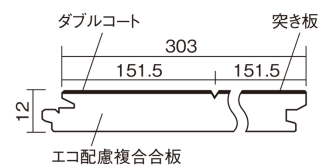

この線の長さが100mmの時、床材は原寸大で表示されています。

マイスターズウッドフロアー ダブルコート

アカシアクリア (アカシア突き板)

KEHWV2SVRC 36,960円 (税抜33,600円) / ケース (3.3㎡)

■平面図(mm)

※この資料は拡大・縮小なしで印刷した場合に、ほぼ原寸になるように作成していますが、プリンタの設定などにより実寸にならない場合があります。
※掲載価格は希望小売価格です。工事費は含まれておりません。実物とは色柄が異なりますので、現物の商品サンプルなどでお確かめください。

天然木ならではの美しさと高い性能を備えた床材。
グレイッシュなニュアンスカラーもラインアップ。

マイスターズウッドフロアー ダブルコート

アカシアアクリア(アカシア突き板) KEHWV2SVRC **36,960円** (税抜33,600円)/ケース(3.3㎡)

サイズ	幅303mm 長さ1818mm 総厚12mm
表面仕上げ	ダブルコート
基材	エコ配慮複合合板
表面材	アカシア突き板
防音性能/軽量 床衝撃音遮音等級	-
梱包入数	1ケース6枚入(3.3㎡)

■平面図(mm)

1本溝 横溝

■断面図(mm)

F★★★★ 4VOC基準適合(床材)

- マイスターズウッドフロアー ダブルコートは自然な仕上がり表現のため色・柄のバラツキを持たせています。施工時には仮並べを行い、部屋全体の色・柄のバランスをご確認ください。
 - 「エコ配慮」とは、木質系の再生資源及びパナソニック独自基準に基づく、再生可能な森林から産出された木材(森林認証材、植林材、国産材など)を使用していることを表しています。
 - 「複合合板」とは、複数の板を接着剤で貼り合わせたり、表面の傷やへこみに配慮した材料などを複合させた基材のことを表しています。
- ※1 表面保護のためワックスもかけられますが、床材表面の塗膜性能は発揮できなくなります。
 ※2 球状及び金属製キャスターや、小径のキャスター付き家具はご使用をお避けください。へこみや傷が発生する場合があります。