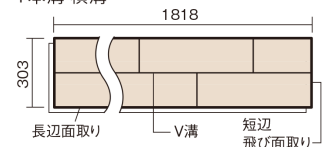

この線の長さが100mmの時、床材は原寸大で表示されています。

マイスターズウッドフロアー ダブルコート

アカシアクリア (アカシア突き板)

KEHWV2SVRC 36,960円 (税抜33,600円) / ケース (3.3㎡)

■平面図(mm)

※この資料は拡大・縮小なしで印刷した場合に、ほぼ原寸になるように作成していますが、プリンタの設定などにより実寸にならない場合があります。
※掲載価格は希望小売価格です。工事費は含まれておりません。実物とは色柄が異なりますので、現物の商品サンプルなどでお確かめください。

天然木ならではの美しさと高い性能を備えた床材。
グレイッシュなニュアンスカラーもラインアップ。

マイスターズウッドフロアー ダブルコート

アカシアアクリア(アカシア突き板) KEHWV2SVRC **36,960円** (税抜33,600円)/ケース(3.3㎡)

サイズ	幅303mm 長さ1818mm 総厚12mm
表面仕上げ	ダブルコート
基材	エコ配慮複合合板
表面材	アカシア突き板
防音性能/軽量 床衝撃音遮音等級	-
梱包入数	1ケース6枚入(3.3㎡)

■平面図(mm)

1本溝 横溝

■断面図(mm)

F★★★★ 4VOC基準適合(床材)

- マイスターズウッドフロアー ダブルコートは自然な仕上がり表現のため色・柄のバラツキを持たせています。施工時には仮並べを行い、部屋全体の色・柄のバランスをご確認ください。
 - 「エコ配慮」とは、木質系の再生資源及びパナソニック独自基準に基づく、再生可能な森林から産出された木材(森林認証材、植林材、国産材など)を使用していることを表しています。
 - 「複合合板」とは、複数の板を接着剤で貼り合わせたり、表面の傷やへこみに配慮した材料などを複合させた基材のことを表しています。
- ※1 表面保護のためワックスもかけられますが、床材表面の塗膜性能は発揮できなくなります。
 ※2 球状及び金属製キャスターや、小径のキャスター付き家具はご使用をお避けください。へこみや傷が発生する場合があります。