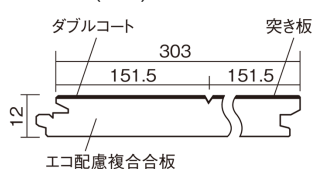

この線の長さが100mmの時、床材は原寸大で表示されています。

マイスターズウッドフロアー ダブルコート

アカシアクリア(アカシア突き板)

KEHWV2SVRC 36,960円(税抜33,600円)/ケース(3.3㎡)

■平面図(mm)

1本溝 横溝

幅303mm 長さ1818mm 総厚12mm

※この資料は拡大・縮小なしで印刷した場合に、ほぼ原寸になるように作成していますが、プリンタの設定などにより実寸にならない場合があります。
※掲載価格は希望小売価格です。工事費は含まれておりません。実物とは色柄が異なりますので、現物の商品サンプルなどでお確かめください。

天然木ならではの美しさと高い性能を備えた床材。
グレイッシュなニュアンスカラーもラインアップ。

マイスターズウッドフロアー ダブルコート

アカシアクリア(アカシア突き板) KEHWV2SVRC 36,960円(税抜33,600円)/ケース(3.3㎡)

| | |
|---------------------|------------------------|
| サイズ | 幅303mm 長さ1818mm 総厚12mm |
| 表面仕上げ | ダブルコート |
| 基材 | エコ配慮複合合板 |
| 表面材 | アカシア突き板 |
| 防音性能/軽量 床衝撃音遮音等級 | - |
| 梱包入数 | 1ケース6枚入(3.3㎡) |

■平面図(mm)

1本溝 横溝

■断面図(mm)

F☆☆☆☆ 4VOC基準適合(床用建材)

- 高意匠シートマイスターズウッドフロアー ダブルコートは自然な仕上がり表現のため色・柄のパラツキを持たせています。施工時には仮並べを行い、部屋全体の色・柄のバランスをご確認ください。
- 「エコ配慮」とは、木質系の再生資源及びパナソニック独自基準に基づく、再生可能な森林から産出された木材(森林認証材、植林材、国産材など)を使用していることを表しています。
- 「複合合板」とは、複数の板を接着剤で貼り合わせたり、表面の傷や凹みに配慮した材料などを複合させた基材のことを表しています。
- ※1 表面保護のためワックスもかけられますが、床材表面の塗膜性能は発揮できなくなります。
- ※2 球状及び金属製キャスターや、小径のキャスター付き家具はご使用をお避けください。へこみや傷が発生する場合があります。