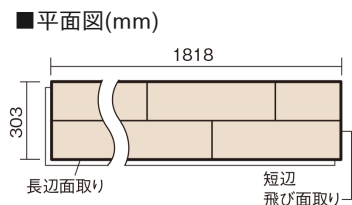

この線の長さが100mmの時、床材は原寸大で表示されています。

ベリティスフローアーW クラフト

ナチュラルグレー色 (アッシュ突き板)

KEHWV2SVNU 37,290円 (税抜33,900円) / ケース (3.3㎡)

■平面図(mm)

※この資料は拡大・縮小なしで印刷した場合に、ほぼ原寸になるように作成していますが、プリンタの設定などにより実寸にならない場合があります。
※掲載価格は希望小売価格です。工事費は含まれておりません。実物とは色柄が異なりますので、現物の商品サンプルなどでお確かめください。

「ブラッシング加工」による木目の凹凸と
グレイッシュなニュアンスカラーが魅力の床材です。

ベリティスフロアーW クラフト

ナチュラルグレー色(アッシュ突き板) **KEHWV2SVNU** **37,290円** (税抜33,900円)/ケース(3.3㎡)

サイズ	幅303mm 長さ1818mm 総厚12mm
表面仕上げ	スタンダードマット塗装(抗菌/抗ウイルス)
基材	エコ配慮複合合板
表面材	アッシュ突き板
梱包入数	1ケース6枚入(3.3㎡)