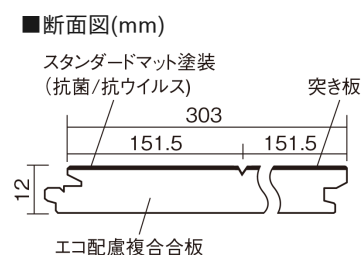

この線の長さが100mmの時、床材は原寸大で表示されています。

ベリティスフローアーW クラフト

ナチュラルグレー色 (アッシュ突き板)

KEHWV2SVNU 37,290円 (税抜33,900円) / ケース (3.3㎡)

■平面図(mm)

※この資料は拡大・縮小なしで印刷した場合に、ほぼ原寸になるように作成していますが、プリンタの設定などにより実寸にならない場合があります。
※掲載価格は希望小売価格です。工事費は含まれておりません。実物とは色柄が異なりますので、現物の商品サンプルなどでお確かめください。

「ブラッシング加工」による木目の凹凸と
グレイッシュなニュアンスカラーが魅力の床材です。

ベリティスフロアーW クラフト

ナチュラルグレー色(アッシュ突き板) **KEHWV2SVNU** **37,290円** (税抜33,900円)/ケース(3.3㎡)

サイズ	幅303mm 長さ1818mm 総厚12mm
表面仕上げ	スタンダードマット塗装(抗菌/抗ウイルス)
基材	エコ配慮複合合板
表面材	アッシュ突き板
梱包入数	1ケース6枚入(3.3㎡)