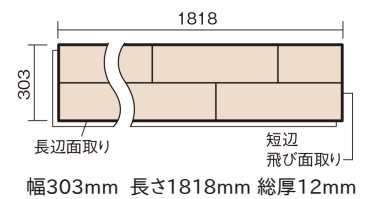

この線の長さが100mmの時、床材は原寸大で表示されています。

ベリティスフローアーW クラフト

ナチュラルグレー色 (アッシュ突き板)

KEHWV2SVNU 37,290円 (税抜33,900円) / ケース (3.3㎡)

■平面図(mm)

※この資料は拡大・縮小なしで印刷した場合に、ほぼ原寸になるように作成していますが、プリンタの設定などにより実寸にならない場合があります。
※掲載価格は希望小売価格です。工事費は含まれておりません。実物とは色柄が異なりますので、現物の商品サンプルなどでお確かめください。

「ブラッシング加工」による木目の凹凸と
グレイッシュなニュアンスカラーが魅力の床材です。

ベリティスフロアーW クラフト

ナチュラルグレー色(アッシュ突き板) **KEHWV2SVNU** **37,290円** (税抜33,900円)/ケース(3.3㎡)

サイズ	幅303mm 長さ1818mm 総厚12mm
表面仕上げ	スタンダードマット塗装(抗菌/抗ウイルス)
基材	エコ配慮複合合板
表面材	アッシュ突き板
梱包入数	1ケース6枚入(3.3㎡)