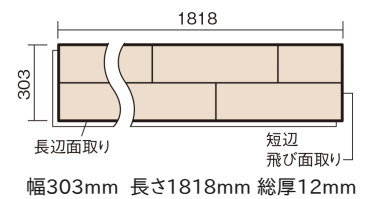

この線の長さが100mmの時、床材は原寸大で表示されています。

ベリティスフローアーW クラフト

グレージュ色 (アッシュ突き板)

KEHWV2SVMU 37,290円 (税抜33,900円)/ケース(3.3㎡)

■平面図(mm)

※この資料は拡大・縮小なしで印刷した場合に、ほぼ原寸になるように作成していますが、プリンタの設定などにより実寸にならない場合があります。
※掲載価格は希望小売価格です。工事費は含まれておりません。実物とは色柄が異なりますので、現物の商品サンプルなどでお確かめください。

「ブラッシング加工」による木目の凹凸と
グレイッシュなニュアンスカラーが魅力の床材です。

ベリティスフローアーW クラフト

グレイッシュ色(アッシュ突き板) **KEHWV2SVMU** 37,290円(税抜33,900円)/ケース(3.3㎡)

サイズ	幅303mm 長さ1818mm 総厚12mm
表面仕上げ	スタンダードマット塗装(抗菌/抗ウイルス)
基材	エコ配慮複合合板
表面材	アッシュ突き板
梱包入数	1ケース6枚入(3.3㎡)