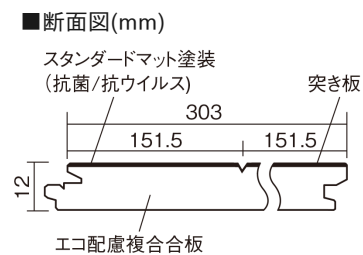

この線の長さが100mmの時、床材は原寸大で表示されています。

ベリティスフローアーW クラフト

グレージュ色 (アッシュ突き板)

KEHWV2SVMU 37,290円 (税抜33,900円)/ケース(3.3㎡)

■平面図(mm)

※この資料は拡大・縮小なしで印刷した場合に、ほぼ原寸になるように作成していますが、プリンタの設定などにより実寸にならない場合があります。
※掲載価格は希望小売価格です。工事費は含まれておりません。実物とは色柄が異なりますので、現物の商品サンプルなどでお確かめください。

「ブラッシング加工」による木目の凹凸と
グレイッシュなニュアンスカラーが魅力の床材です。

ベリティスフローアーW クラフト

グレイッシュ色(アッシュ突き板) **KEHWV2SVMU** 37,290円(税抜33,900円)/ケース(3.3㎡)

サイズ	幅303mm 長さ1818mm 総厚12mm
表面仕上げ	スタンダードマット塗装(抗菌/抗ウイルス)
基材	エコ配慮複合合板
表面材	アッシュ突き板
梱包入数	1ケース6枚入(3.3㎡)