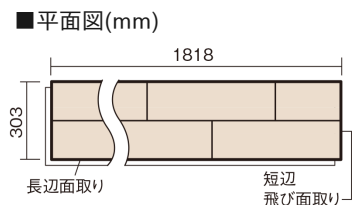

この線の長さが100mmの時、床材は原寸大で表示されています。

ベリティスフローアーW クラフト

グレージュ色 (アッシュ突き板)

KEHWV2SVMU 37,290円 (税抜33,900円)/ケース(3.3㎡)

■平面図(mm)

※この資料は拡大・縮小なしで印刷した場合に、ほぼ原寸になるように作成していますが、プリンタの設定などにより実寸にならない場合があります。
※掲載価格は希望小売価格です。工事費は含まれておりません。実物とは色柄が異なりますので、現物の商品サンプルなどでお確かめください。

「ブラッシング加工」による木目の凹凸と
グレイッシュなニュアンスカラーが魅力の床材です。

ベリティスフローアーW クラフト

グレイッシュ色(アッシュ突き板) **KEHWV2SVMU** 37,290円(税抜33,900円)/ケース(3.3㎡)

サイズ	幅303mm 長さ1818mm 総厚12mm
表面仕上げ	スタンダードマット塗装(抗菌/抗ウイルス)
基材	エコ配慮複合合板
表面材	アッシュ突き板
梱包入数	1ケース6枚入(3.3㎡)